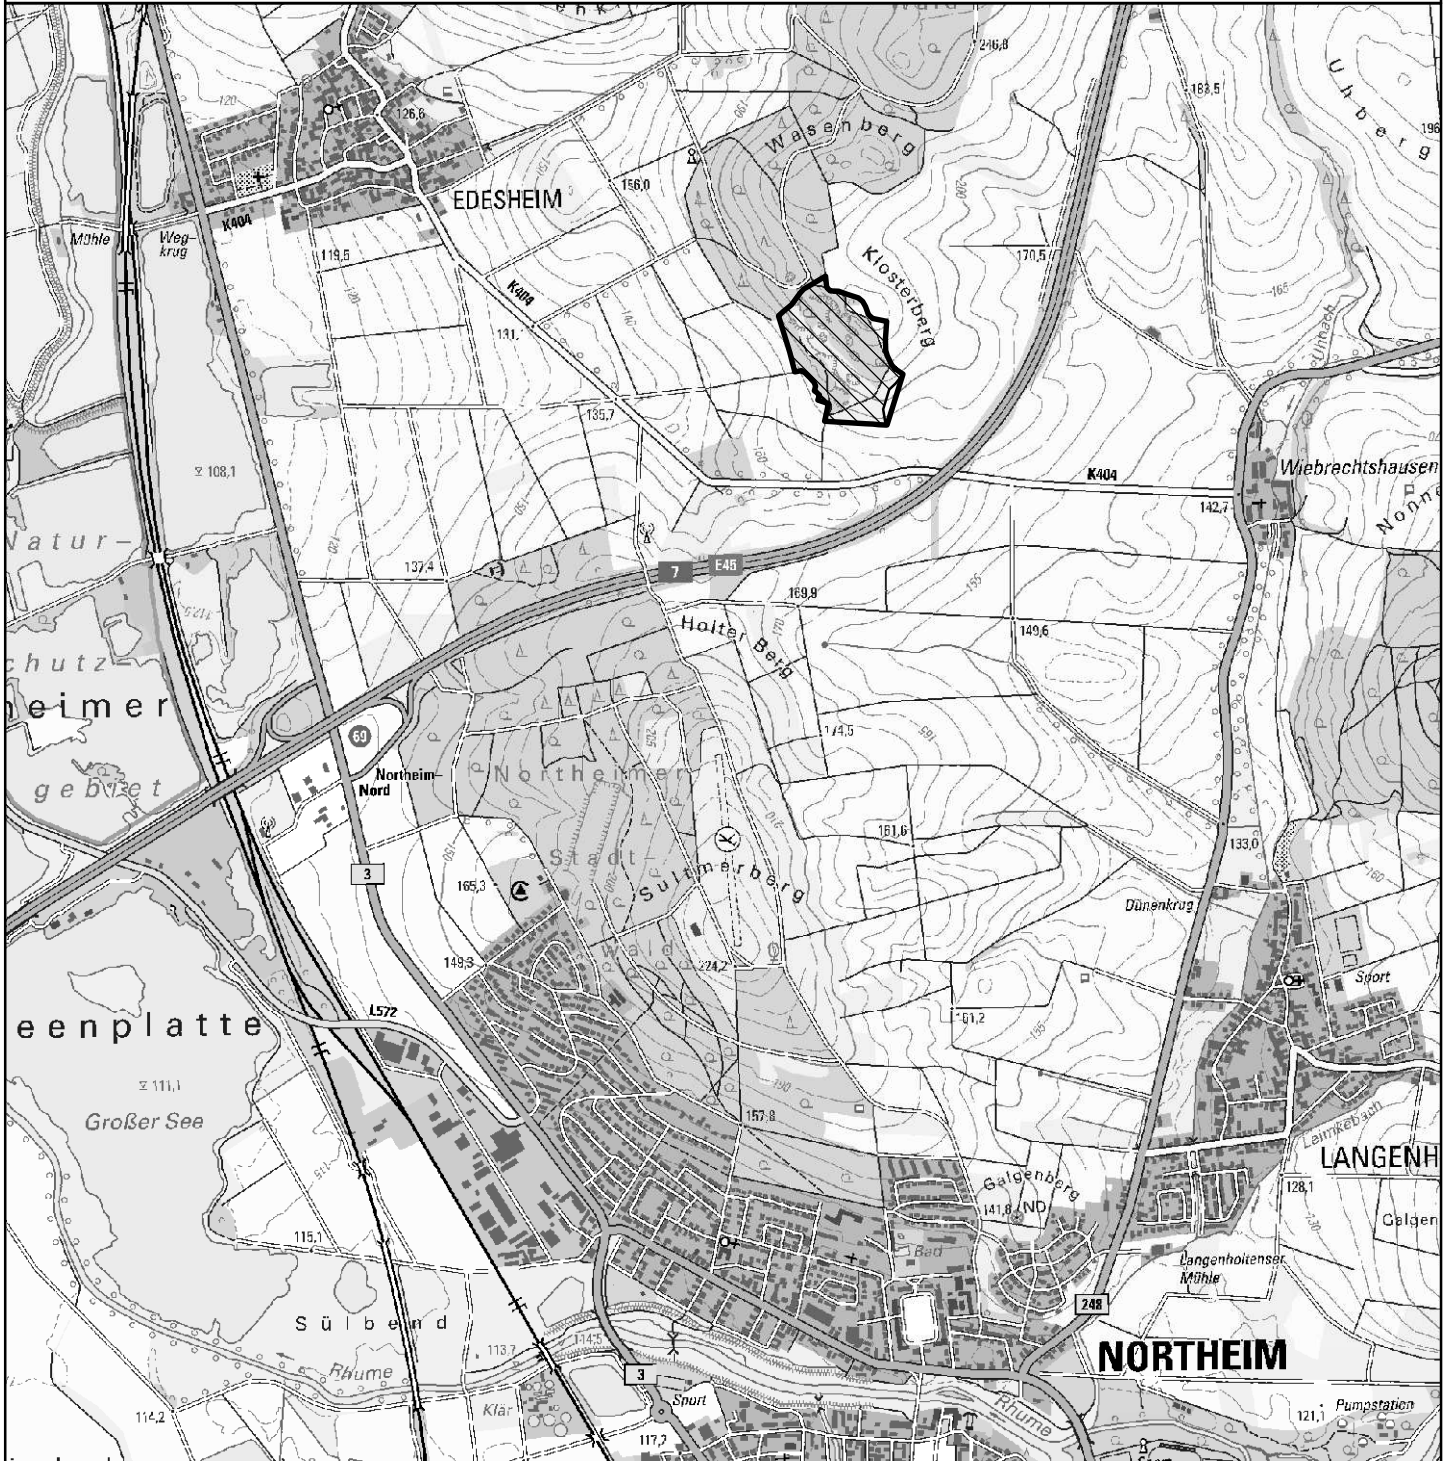

Übersichtskarte zur Verordnung über das Naturschutzgebiet "Klosterberg" in dem Landkreis Northeim

Maßstab 1:25.000

Quelle: Auszug aus den Geobasisdaten der Niedersächsischen Vermessungs- und Katasterverwaltung

Landesamt für Geoinformation und Landesvermessung Niedersachsen © 2014

Legende

- Grenze des Naturschutzgebietes
- Fläche zur Umsetzung der FFH-Richtlinie

Landkreis Northeim
Northeim, den 11.12.2015

In Vertretung