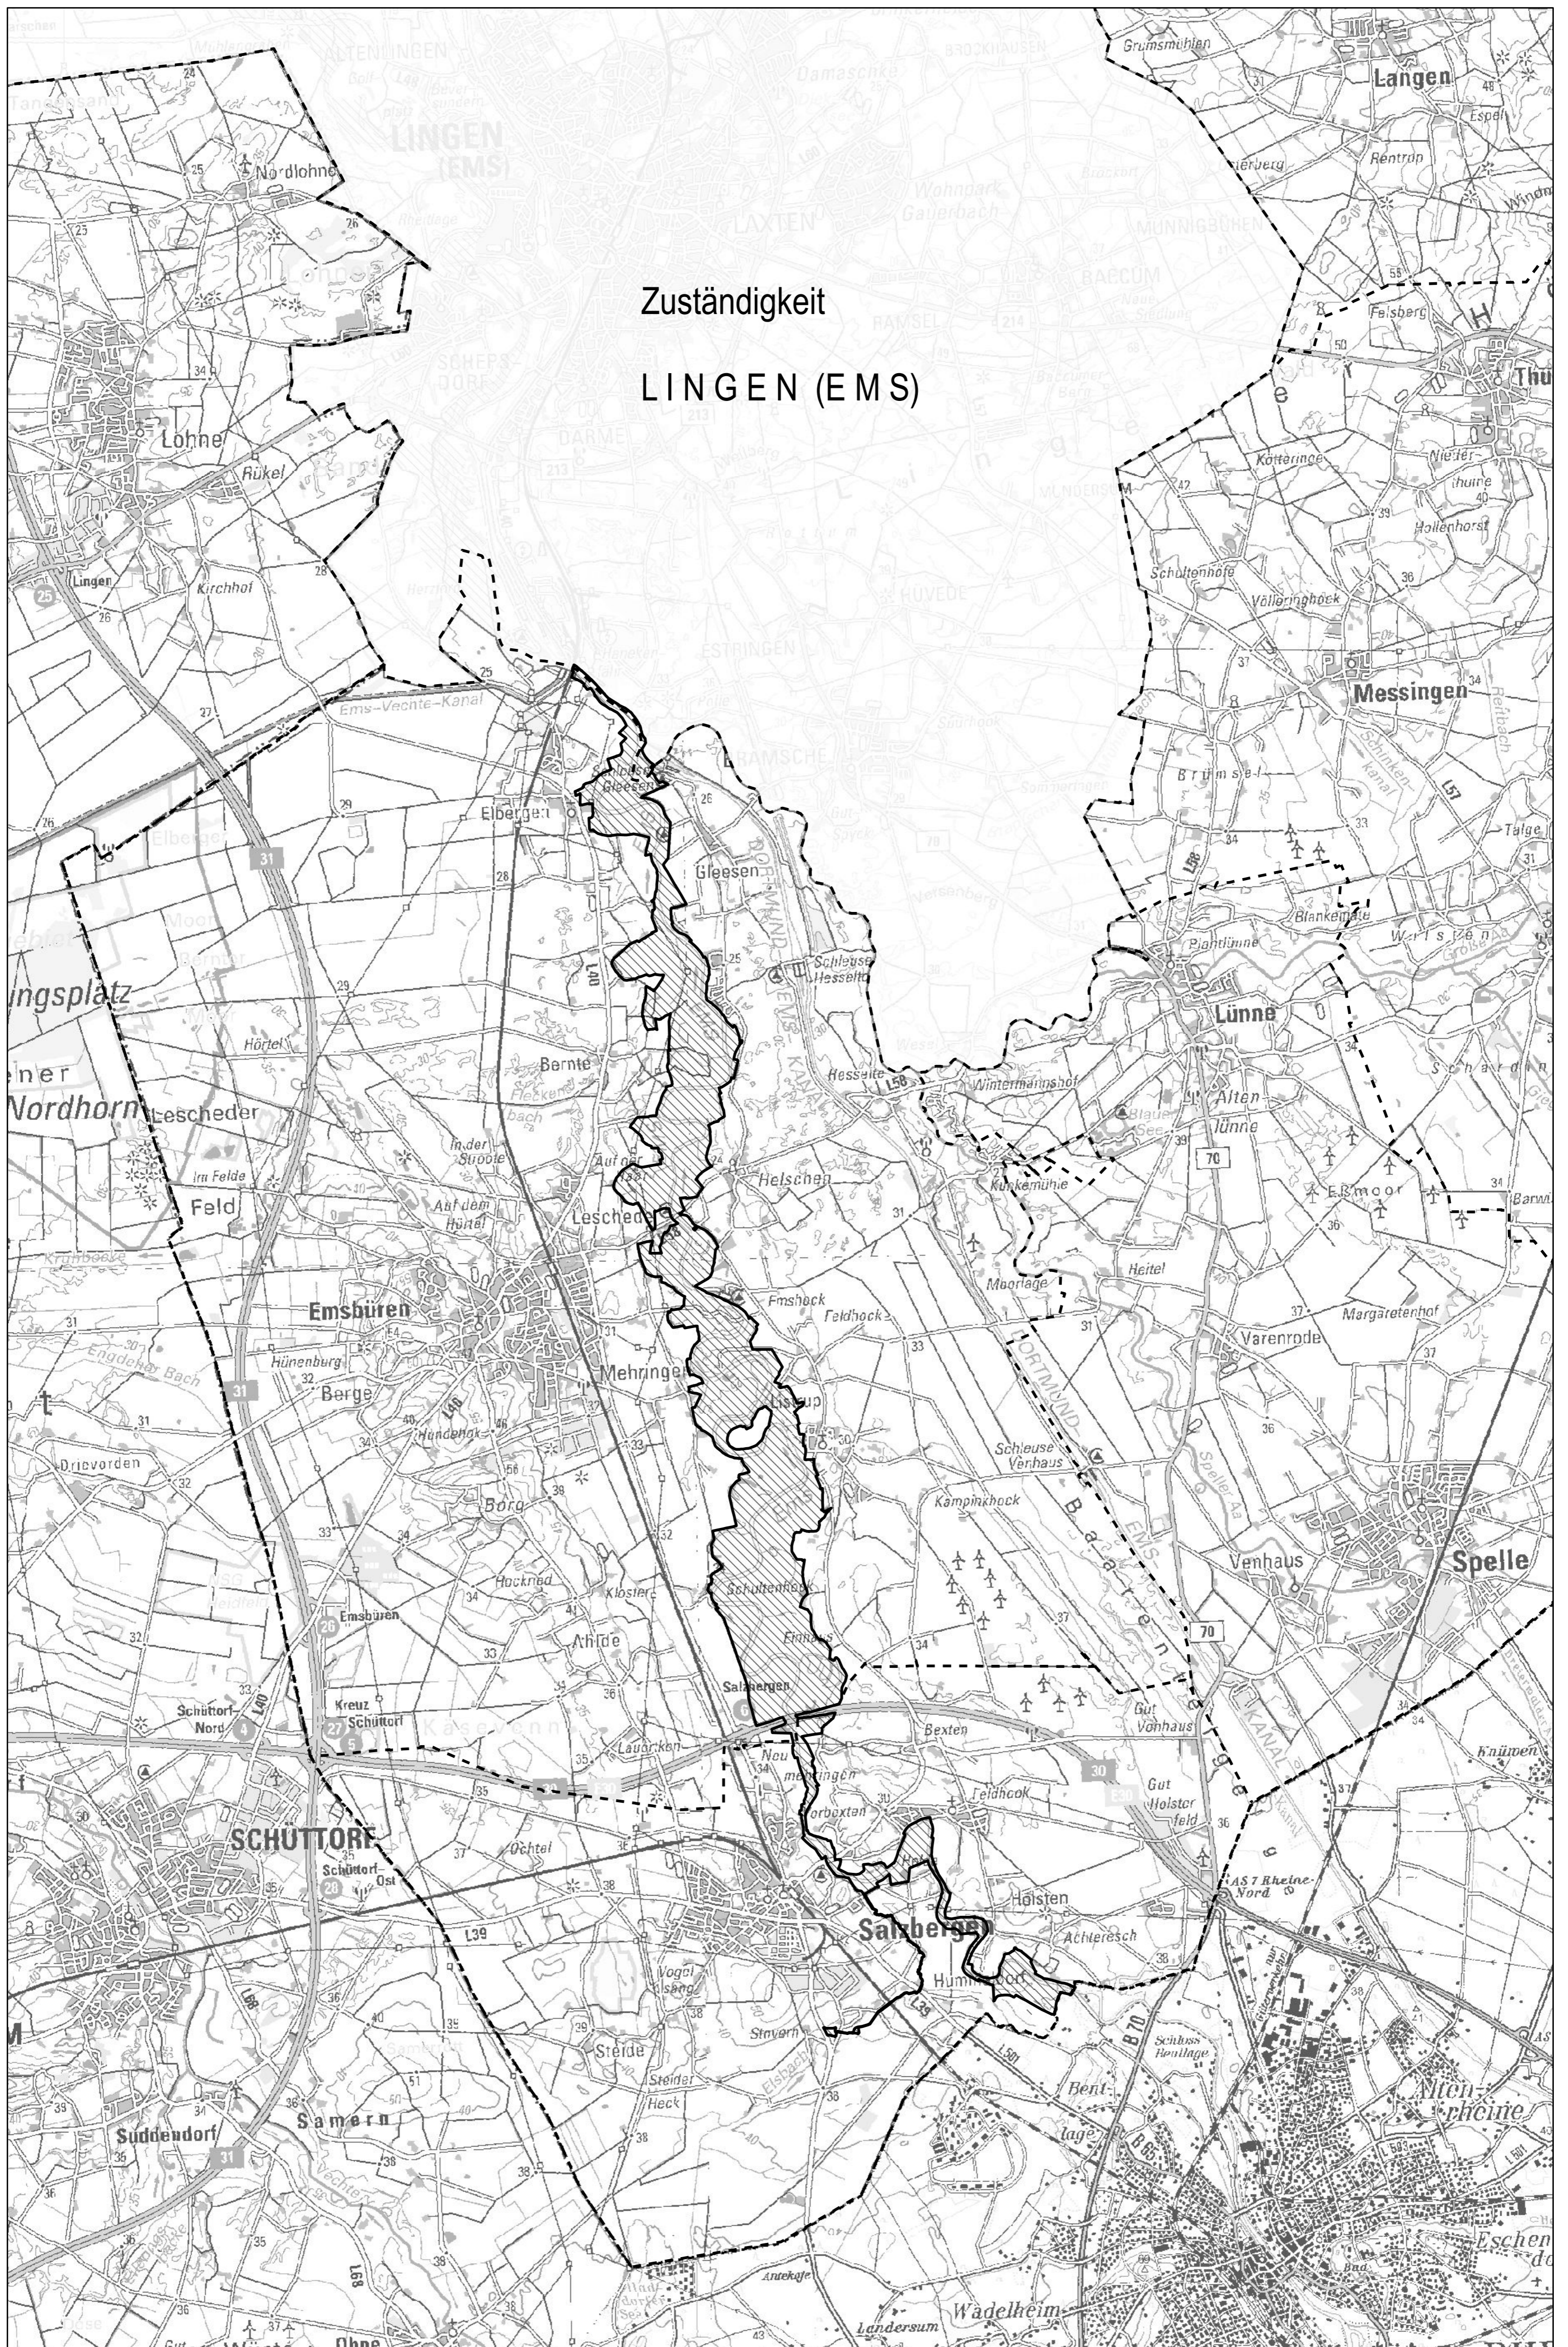

Zuständigkeit
LINGEN (EMS)

Übersichtskarte Süd im Maßstab 1 : 50 000

Karte zur Verordnung über
das Landschaftsschutzgebiet

"Naturschutz - Emsauen von Salzbergen bis Papenburg"

Übersichtskarte: Gemeinde Emsbüren, Gemeinde Salzbergen

Legende

-  Grenze des LSG
-  FFH 13 "Ems"
-  EU Vogelschutzgebiet 16
"Emsal von Lathen bis Papenburg"
-  Samtgemeindegrenze

Landkreis Emsland
Der Landkreis

 Emsland

Winter

Aufgestellt: 23.03.2016