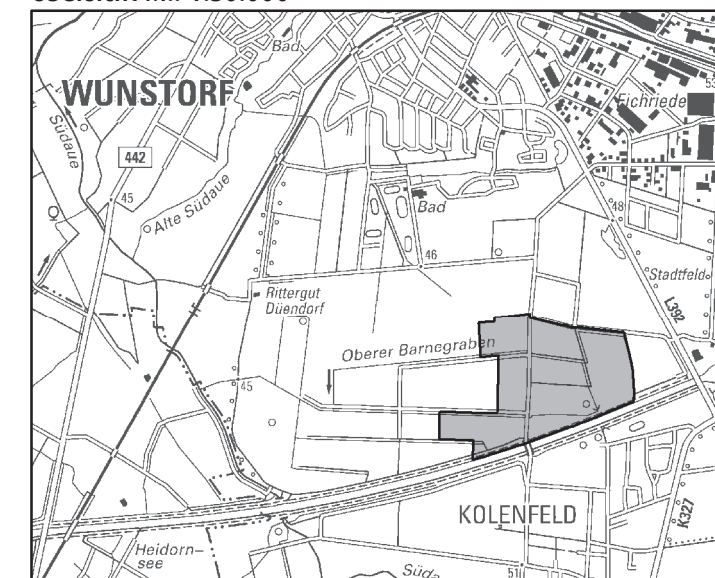

Übersicht M.: 1:50.000

Legende

- Landschaftsschutzgebiet H 31
- Schutzzone I / FFH-Gebiet-Nr. 3522-331
- Schutzzone II
- Grünlandumbruchverbot (gemäß §4 Abs. 2 Nr. 5 LSG-VO)

Anlage 1: Karte zur Verordnung über das Landschaftsschutzgebiet "Am Weißen Damm" in der Stadt Wunstorf, Region Hannover (LSG - H 31)

Maßstab: 1:5.000

Kartengrundlage: Auszug aus den Geobasisdaten der Niedersächsischen Vermessungs- und Katasterverwaltung, © 2012 LGLN

Datenquelle: Umweltinformationssystem Region Hannover (2015)

Herausgeber: Region Hannover, Der Regionspräsident, Fachbereich Umwelt - Untere Naturschutzbehörde, Höltystraße 17, 30171 Hannover