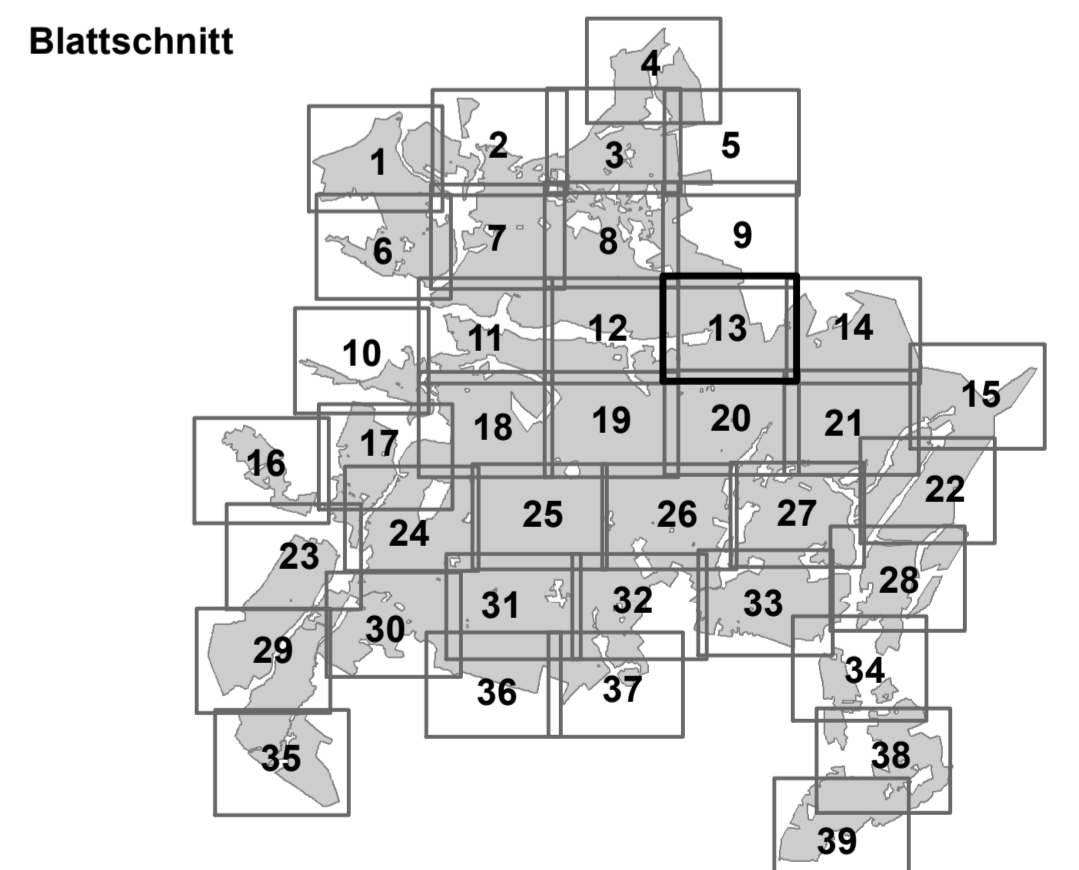

LANDKREIS CELLE

Karte zur Verordnung vom 15.06.2016 über das Landschaftsschutzgebiet "Südheide im Landkreis Celle"

Celle, den 19.08.2016
Landkreis Celle - Der Landrat

Blatt: **13 von 39**

Maßstab 1 : 5 000

gez. Wiswe

L.S.