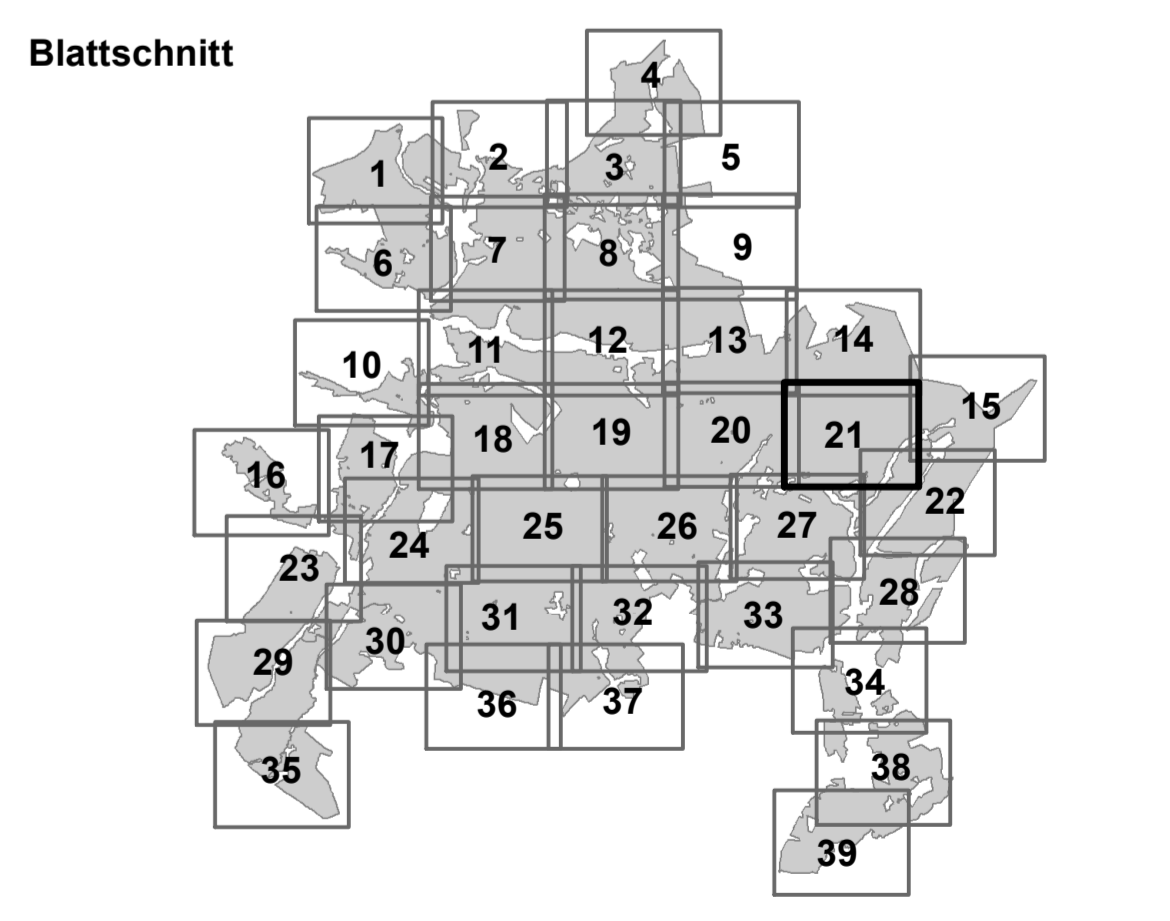

LANDKREIS CELLE

Karte zur Verordnung vom 15.06.2016 über das Landschaftsschutzgebiet "Südheide im Landkreis Celle"

Celle, den 19.08.2016
Landkreis Celle - Der Landrat

Blatt: **21** von 39
Maßstab 1 : 5 000
gez. Wiswe L.S.