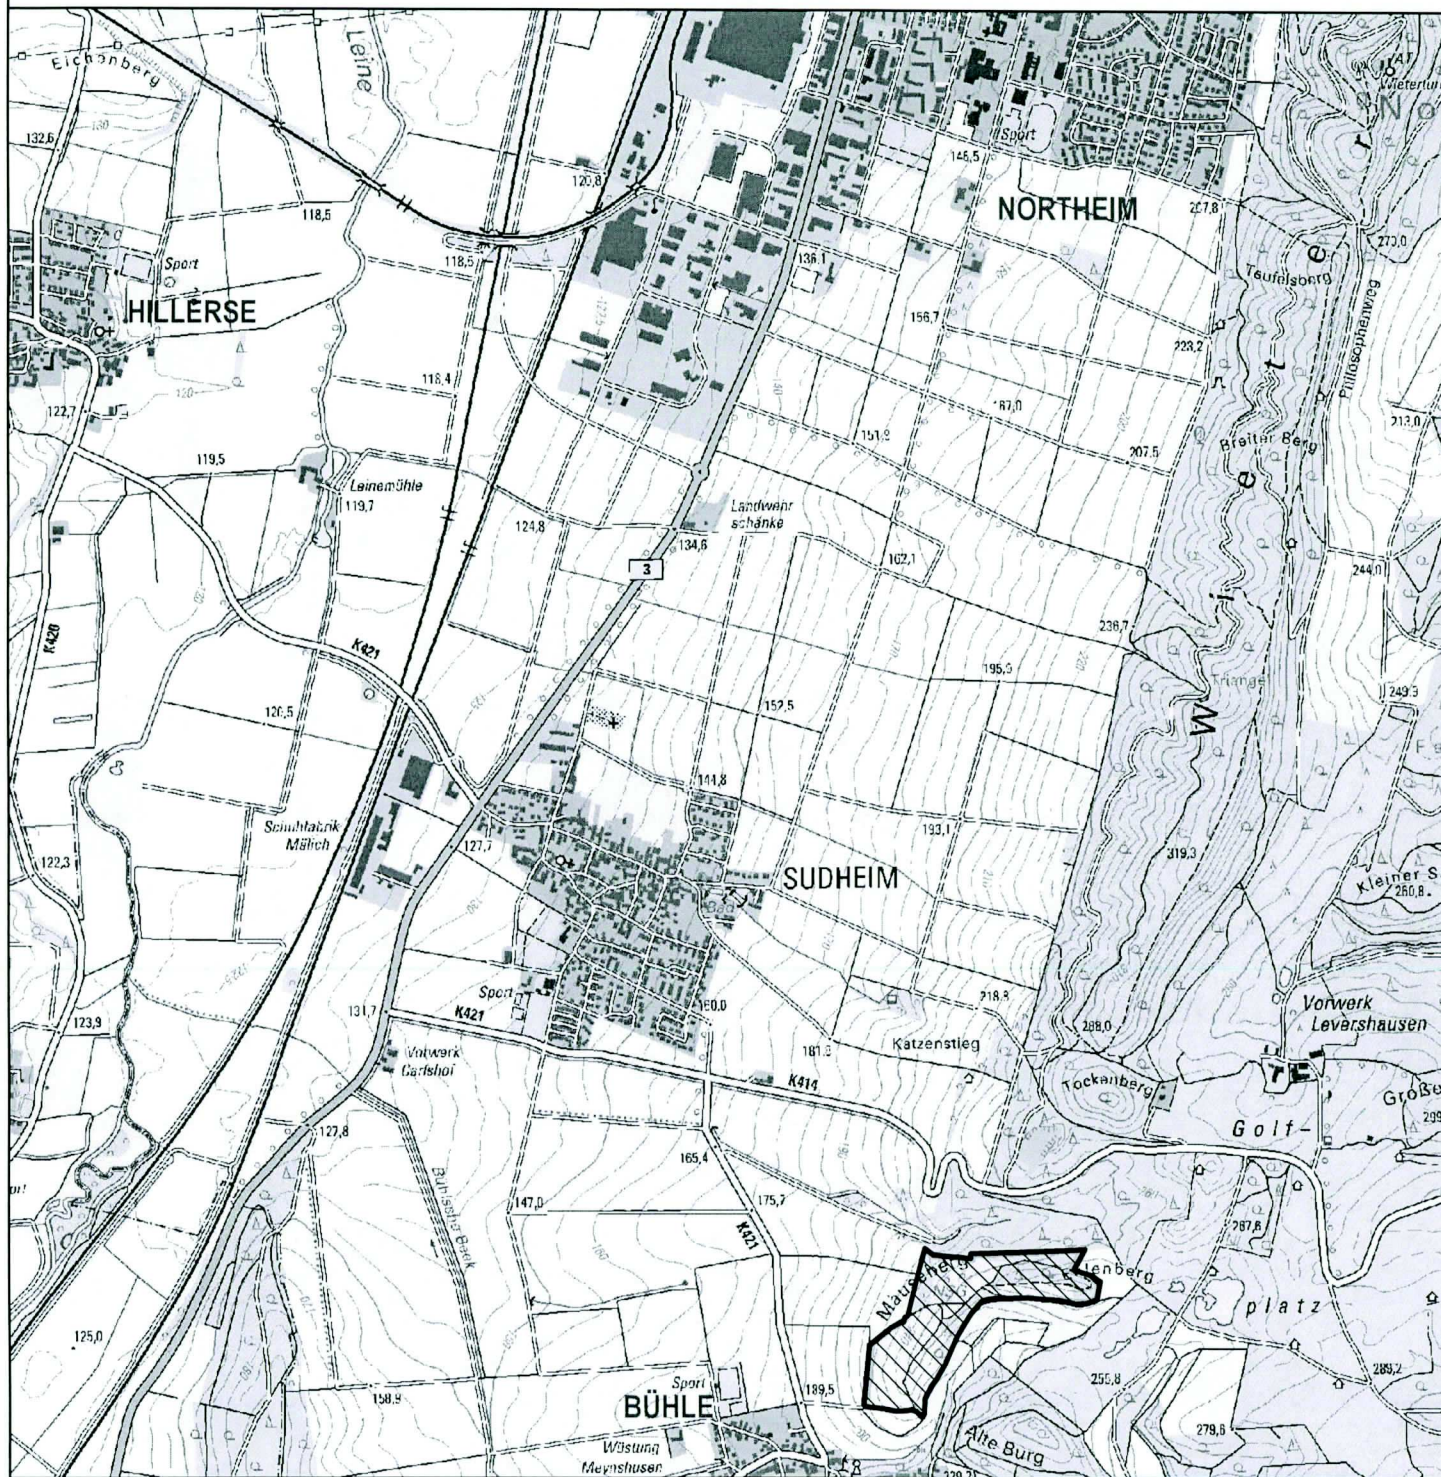

Amtsblatt des Landkreises Northeim Nr. 34 vom 26.08.2016 Übersichtskarte zur Verordnung über das Naturschutzgebiet "Mäuseberg und Eulenberg" in dem Landkreis Northeim

360

Landkreis
Northeim

Maßstab 1:25.000

Quelle: Auszug aus den Geobasisdaten der Niedersächsischen Vermessungs- und Katasterverwaltung

Legende

- Grenze des Naturschutzgebietes
- Fläche zur Umsetzung der FFH-Richtlinie

Landkreis Northeim
Northeim, den 17.06.2016

Astrid Klinkert-Kittel
Landrätin