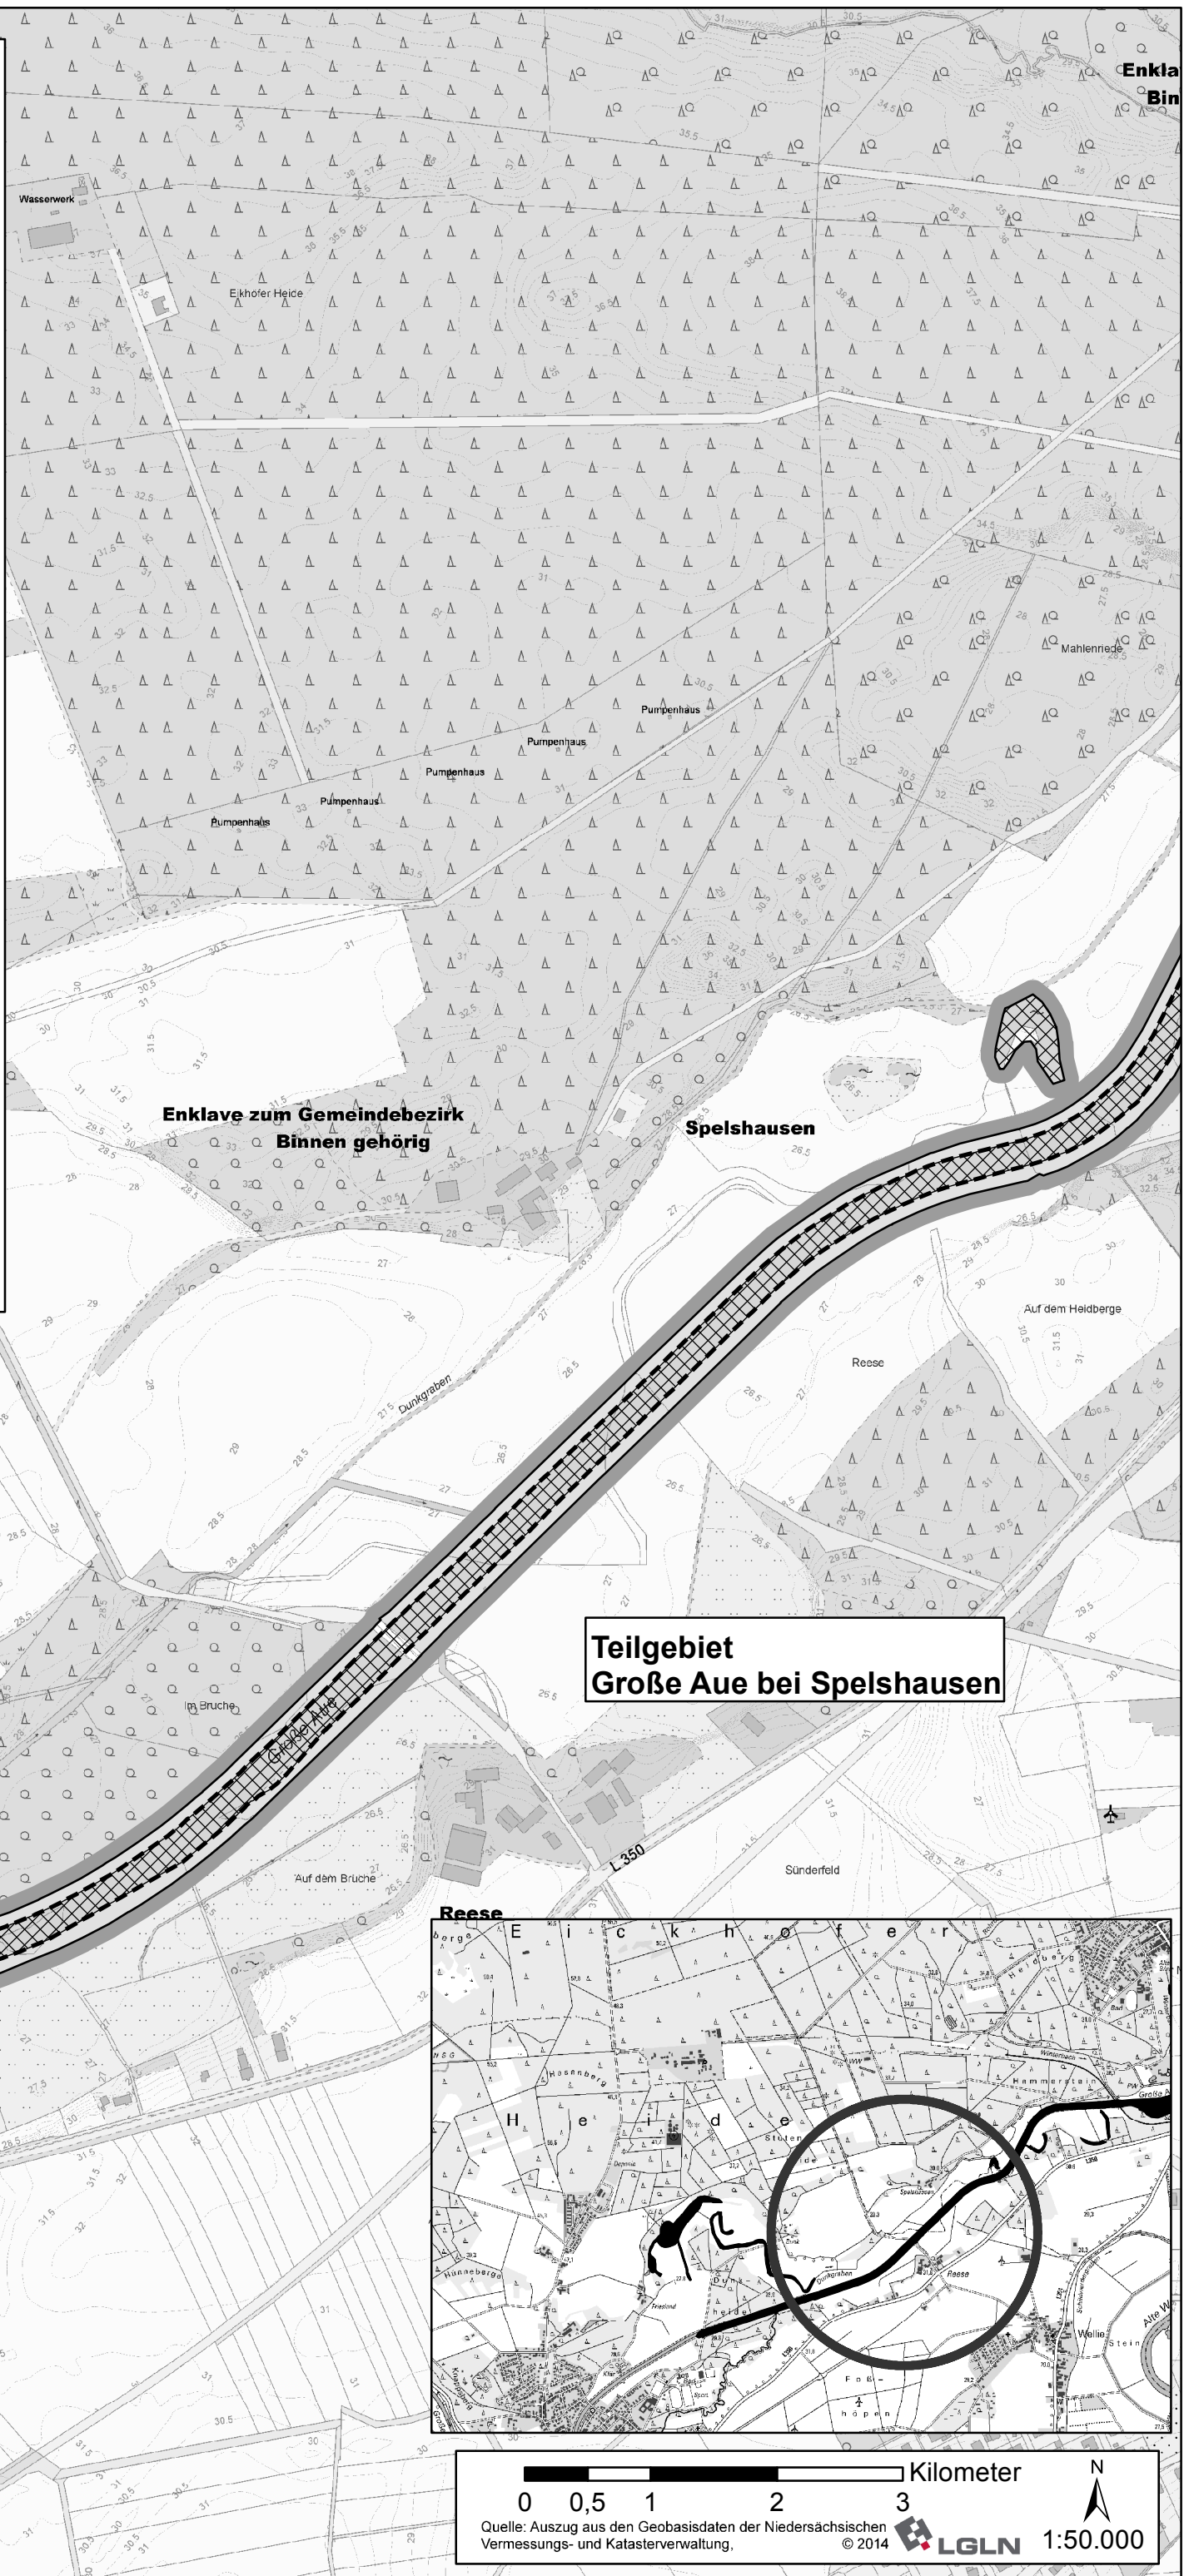

Landschaftsschutzgebiet (LSG NI 66)
"Die Große Aue - Von Steyerberg
bis zur Weser"

Teilgebiet:
Große Aue bei
Spelshausen

Verordnungskarte
16.06.2017

Landkreis Nienburg/Weser
Samtgemeinde Liebenau
Flecken Steyerberg
Gemarkungen Liebenau-Binnen,
Liebenau &
Steyerberg

 Grenze des
Landschaftsschutzgebietes
Die Innenseite der Linie
kennzeichnet die Grenze des
Landschaftsschutzgebietes

 Fläche zur Umsetzung
der FFH-Richtlinie

 Bereiche für die Angelnutzung

Quelle: Auszug aus den Geobasisdaten der Niedersächsischen
 Vermessungs- und Katasterverwaltung, © 2014 

LANDKREIS NIENBURG (WESER)
 DER LANDRAT
 Kohlmeier

Teilgebiet
Große Aue bei Spelshausen

Quelle: Auszug aus den Geobasisdaten der Niedersächsischen
 Vermessungs- und Katasterverwaltung, © 2014 