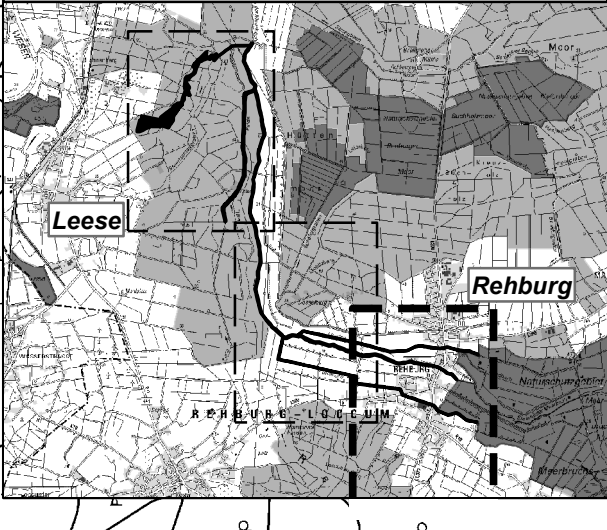

**Landschaftsschutzgebiet (LSG NI 68)**  
**"Steinhuder Meerbach und Nebengewässer**  
**(mit Leeser Erlen-Riede)"**  
 Naturschutzgebiete  
 im Landkreis Nienburg (Weser)  
 und in der Region Hannover  
 Landschaftsschutzgebiete  
 im Landkreis Nienburg (Weser)  
 und in der Region Hannover  
**Maßstab 1:150.000**  
Quelle: Auszug aus den Geobasisdaten der Niedersächsischen Vermessungs- und Katasterverwaltung, © 2014

**Grenze des Landschaftsschutzgebietes**  
 (Die Innenseite der Linie kennzeichnet  
 die Grenze des Landschaftsschutzgebietes)  
 Das Landschaftsschutzgebiet entspricht der  
 Fläche zur Umsetzung der FFH-Richtlinie  
 zur Sicherung des FFH-Gebietes 094  
 "Steinhuder Meer (mit Randbereichen)"  
 Sowie zur Umsetzung der  
 EU-Vogelschutzrichtlinie  
 zur Sicherung des Vogelschutzgebietes  
 V 42 "Steinhuder Meer"  
**NSG HA 190 "Meerbruchswiesen"**

**Landschaftsschutzgebiet**  
**(LSG NI 68)**  
**"Steinhuder Meerbach**  
**und Nebengewässer**  
**(mit Leeser Erlen-Riede)"**  
**Teilgebiet 3**  
**Verordnungskarte vom 20.10.2017**  
**Landkreis Nienburg/Weser**  
**Stadt Rehburg-Loccum**  
**Gemarkung Rehburg**  
**Maßstab 1:10.000**  
Quelle: Auszug aus den Geobasisdaten der Niedersächsischen Vermessungs- und Katasterverwaltung, © 2016  
**LANDKREIS NIENBURG (WESER)**  
 DER LANDRAT