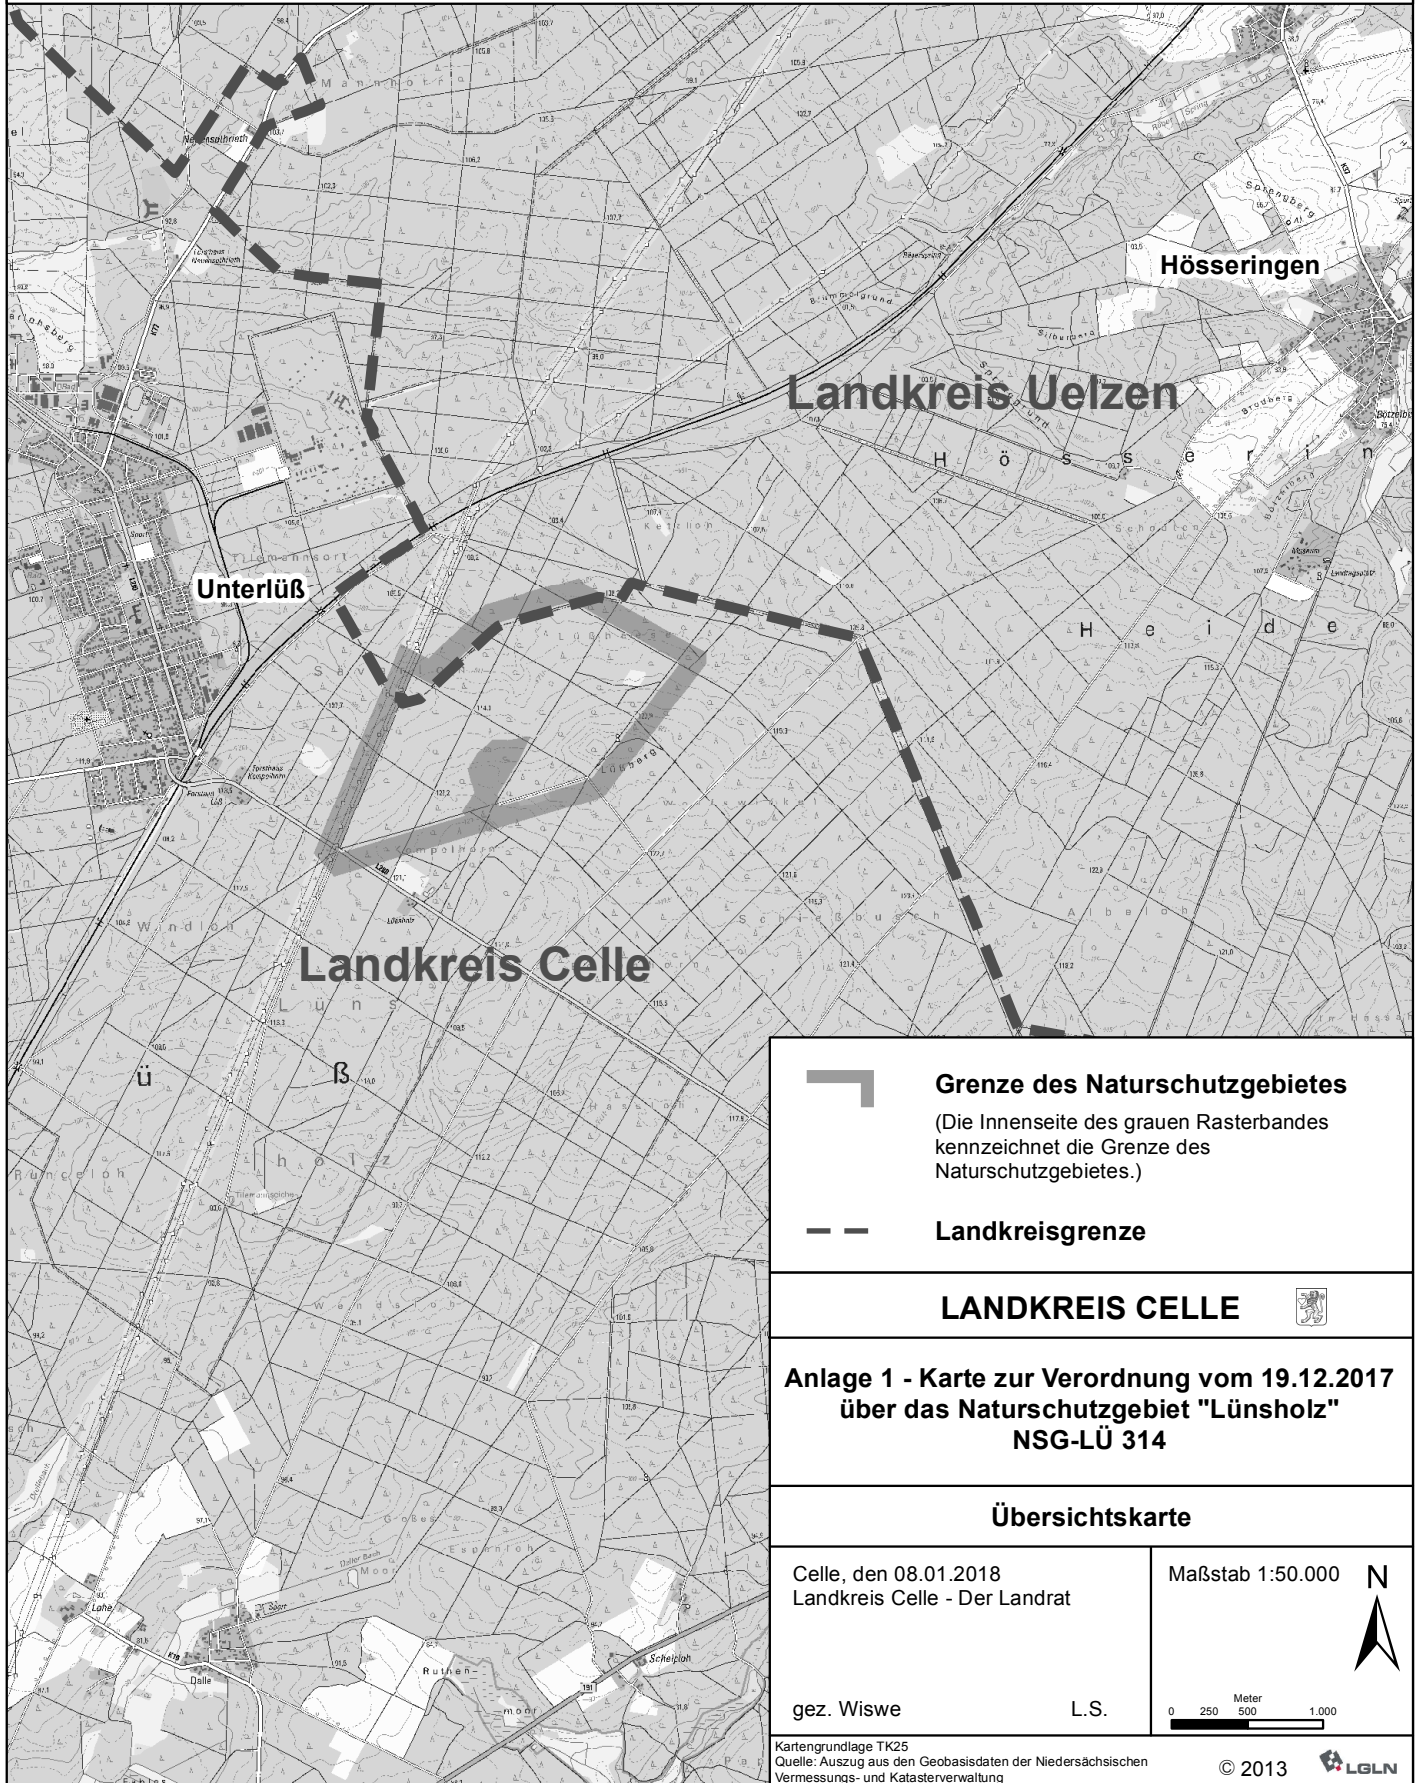

**Karte zur Verordnung vom 19.12.2017 über das
 Naturschutzgebiet
 "Lünsholz"
 NSG-LÜ 314**

Anlage 1

Landkreis Celle
 Gemeinde Südheide
 Gemarkung Unterlüß

Landkreis Uelzen
 Gemeinde Suderburg
 Gemarkung Räber

 **Grenze des Naturschutzgebietes**
 (Die Innenseite des grauen Rasterbandes kennzeichnet die Grenze des Naturschutzgebietes.)

 **Landkreisgrenze**

LANDKREIS CELLE 

**Anlage 1 - Karte zur Verordnung vom 19.12.2017
 über das Naturschutzgebiet "Lünsholz"
 NSG-LÜ 314**

Übersichtskarte

Celle, den 08.01.2018
 Landkreis Celle - Der Landrat

gez. Wiswe L.S.

Maßstab 1:50.000 