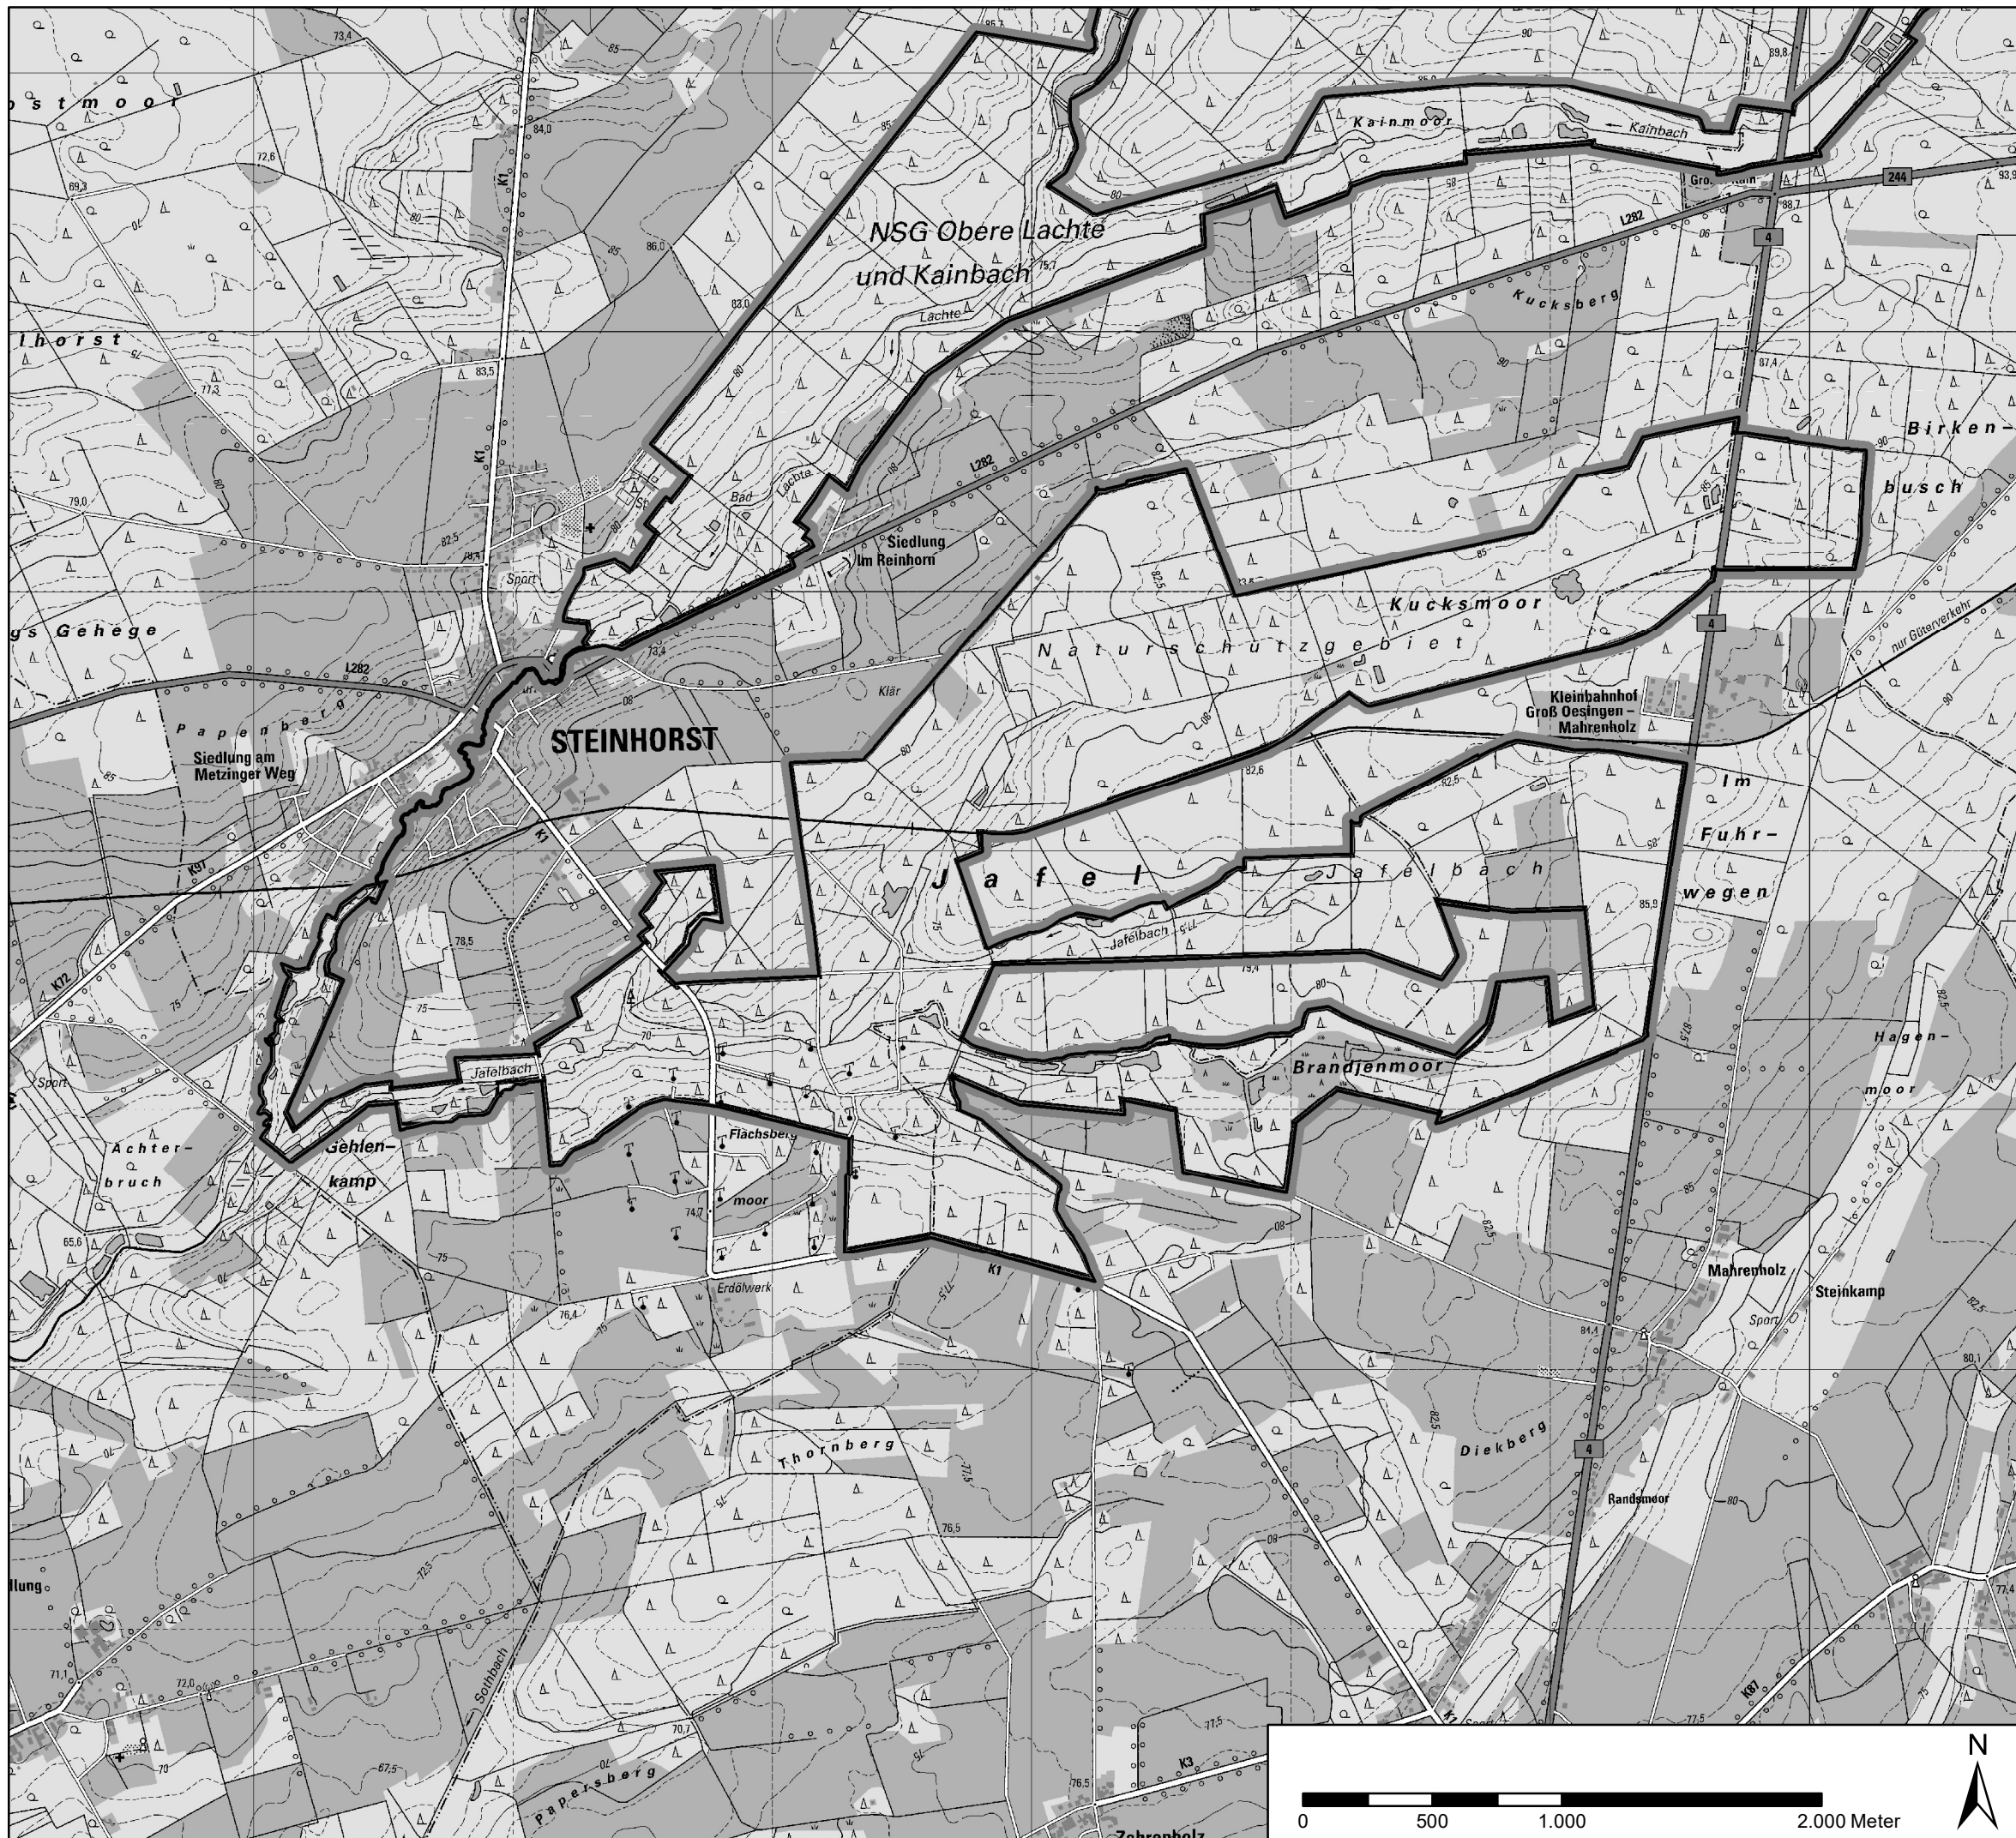

Übersichtskarte zur Verordnung
vom 06.07.2017 über das
Naturschutzgebiet

**"OBERE LACHTE, KAINBACH,
JAFELBACH"**

Landkreis Gifhorn
Samtgemeinde Hankensbüttel
Gemeinden Steinhorst, Sprakensehl und Dedelstorf
Samtgemeinde Wesendorf
Gemeinde Groß Oesingen

Legende

 Grenze des Naturschutzgebietes
(Die Innenseite des grauen Rasterbandes
kennzeichnet die Grenze des Naturschutzgebietes)

Übersicht

	Landkreis Gifhorn Schlossplatz 1 38518 Gifhorn
gez. Dr. Andreas Ebel (Landrat)	
Maßstab 1 : 25.000	Blatt 1
Quelle: Auszug aus den Geobasisdaten der Niedersächsischen Vermessungs- und Katasterverwaltung © 2009 LGLN	

Legende

 Grenze des Naturschutzgebietes
(Die Innenseite des grauen Rasterbandes
kennzeichnet die Grenze des Naturschutzgebietes)

Übersicht

	Landkreis Gifhorn Schlossplatz 1 38518 Gifhorn
gez. Dr. Andreas Ebel (Landrat)	
Maßstab 1 : 25.000	Blatt 2
Quelle: Auszug aus den Geobasisdaten der Niedersächsischen Vermessungs- und Katasterverwaltung © 2009 LGLN	