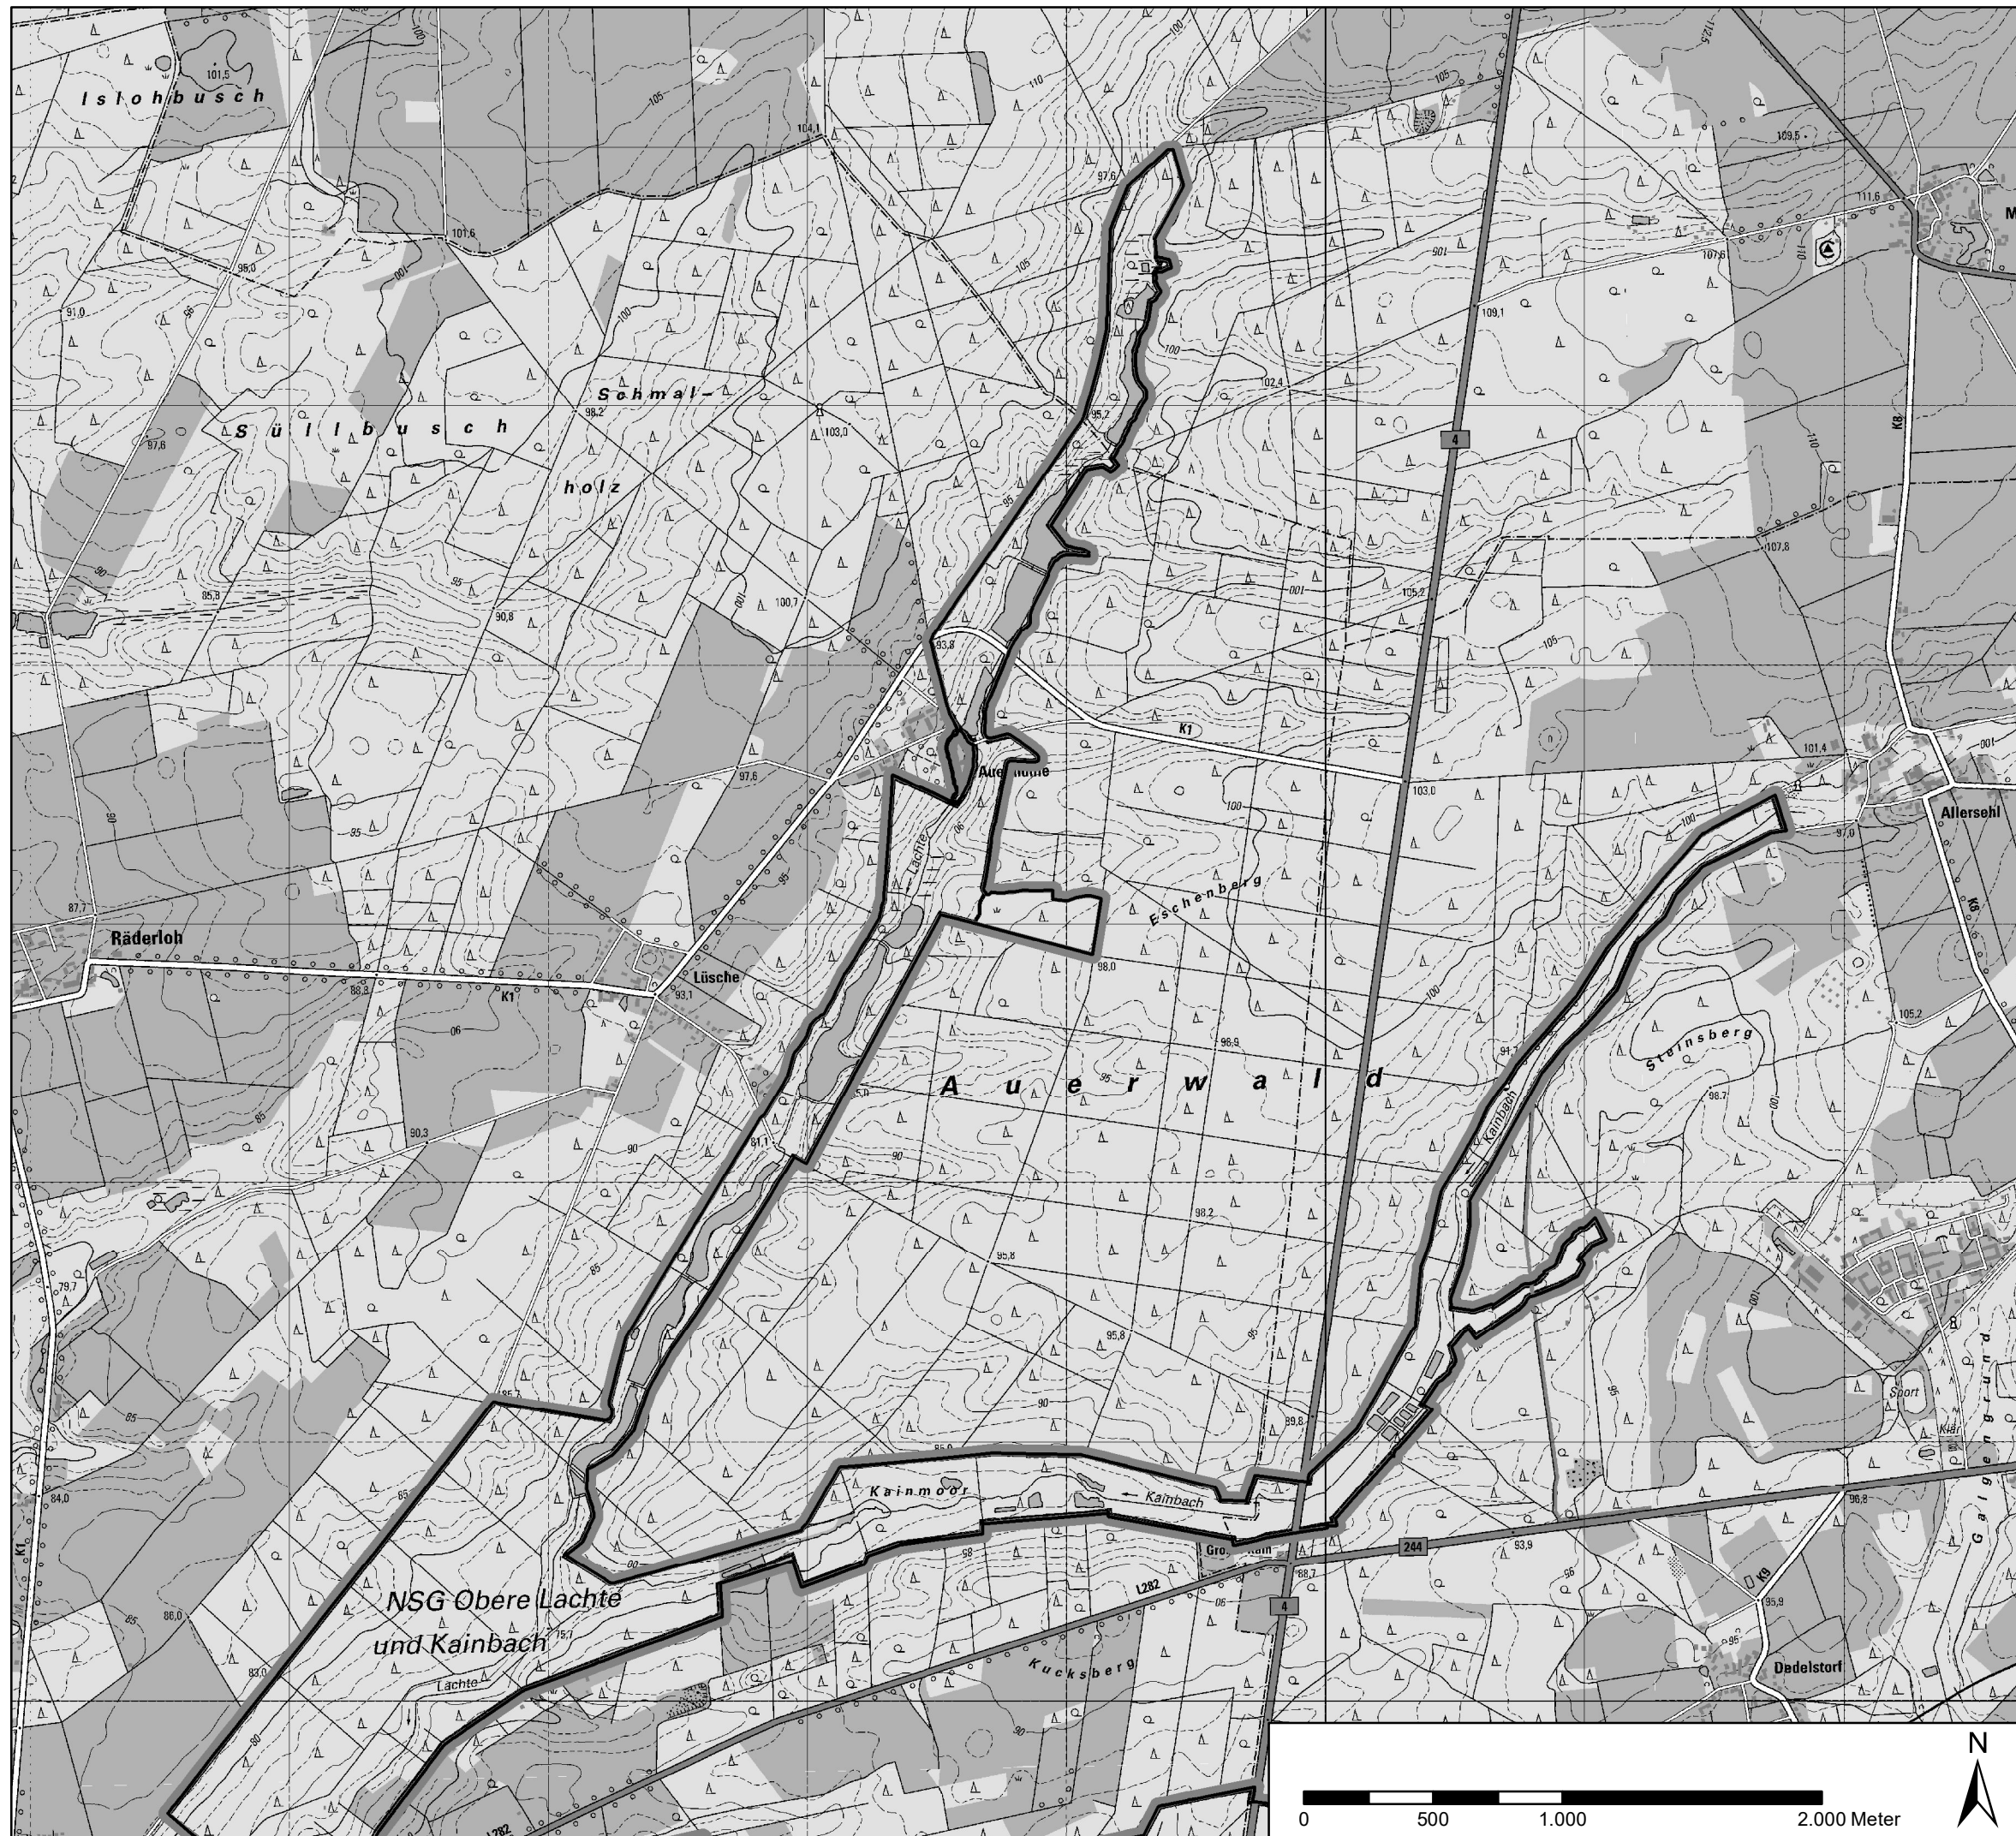

Übersichtskarte zur Verordnung
vom 06.07.2017 über das
Naturschutzgebiet

**"OBERE LACHTE, KAINBACH,
JAFELBACH"**

Landkreis Gifhorn
Samtgemeinde Hankensbüttel
Gemeinden Steinhorst, Sprakensehl und Dedelstorf
Samtgemeinde Wesendorf
Gemeinde Groß Oesingen

Legende

 Grenze des Naturschutzgebietes
(Die Innenseite des grauen Rasterbandes
kennzeichnet die Grenze des Naturschutzgebietes)

Übersicht

	Landkreis Gifhorn Schlossplatz 1 38518 Gifhorn
gez. Dr. Andreas Ebel (Landrat)	
Maßstab 1 : 25.000	Blatt 1
Quelle: Auszug aus den Geobasisdaten der Niedersächsischen Vermessungs- und Katasterverwaltung © 2009 LGLN	

Legende

 Grenze des Naturschutzgebietes
(Die Innenseite des grauen Rasterbandes
kennzeichnet die Grenze des Naturschutzgebietes)

Übersicht

	Landkreis Gifhorn Schlossplatz 1 38518 Gifhorn
gez. Dr. Andreas Ebel (Landrat)	
Maßstab 1 : 25.000	Blatt 2
Quelle: Auszug aus den Geobasisdaten der Niedersächsischen Vermessungs- und Katasterverwaltung © 2009 LGLN	