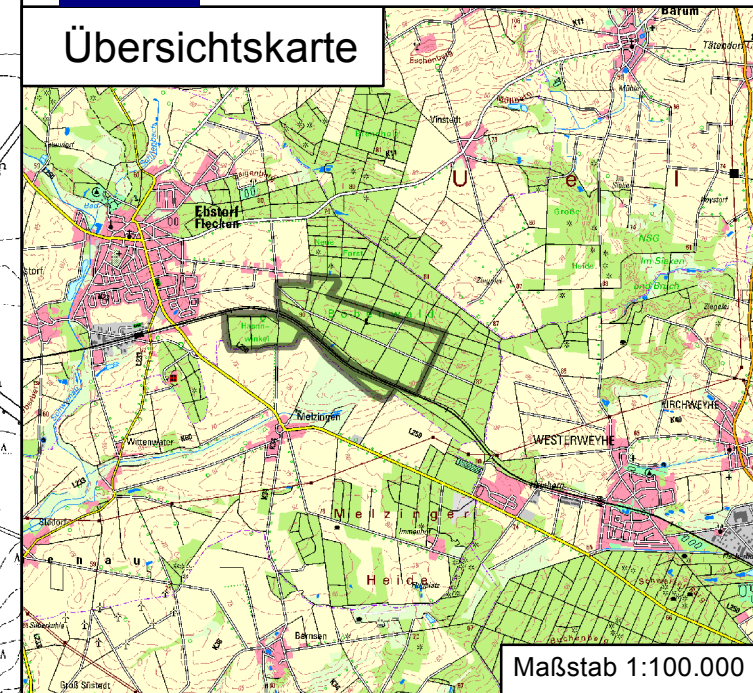

Landkreis Uelzen

Der Landrat

Naturschutzgebiet
"Bobenwald"
- maßgebliche Karte -

Übersichtskarte

Legende

-  Grenze des Naturschutzgebietes (zu § 1 Abs. 4)
-  Waldbereiche mit FFH-Lebensraumtyp 9110
-  Natürliche Waldentwicklung
-  Kleingewässer gem. § 30 BNatSchG geschützt
-  bestehende Wildäsungsfläche

Maßstab: 1:10.000 Format A3

Quelle: Auszug aus den Geobasisdaten der Niedersächsischen Vermessungs- und Katasterverwaltung.

© DGK5 1999