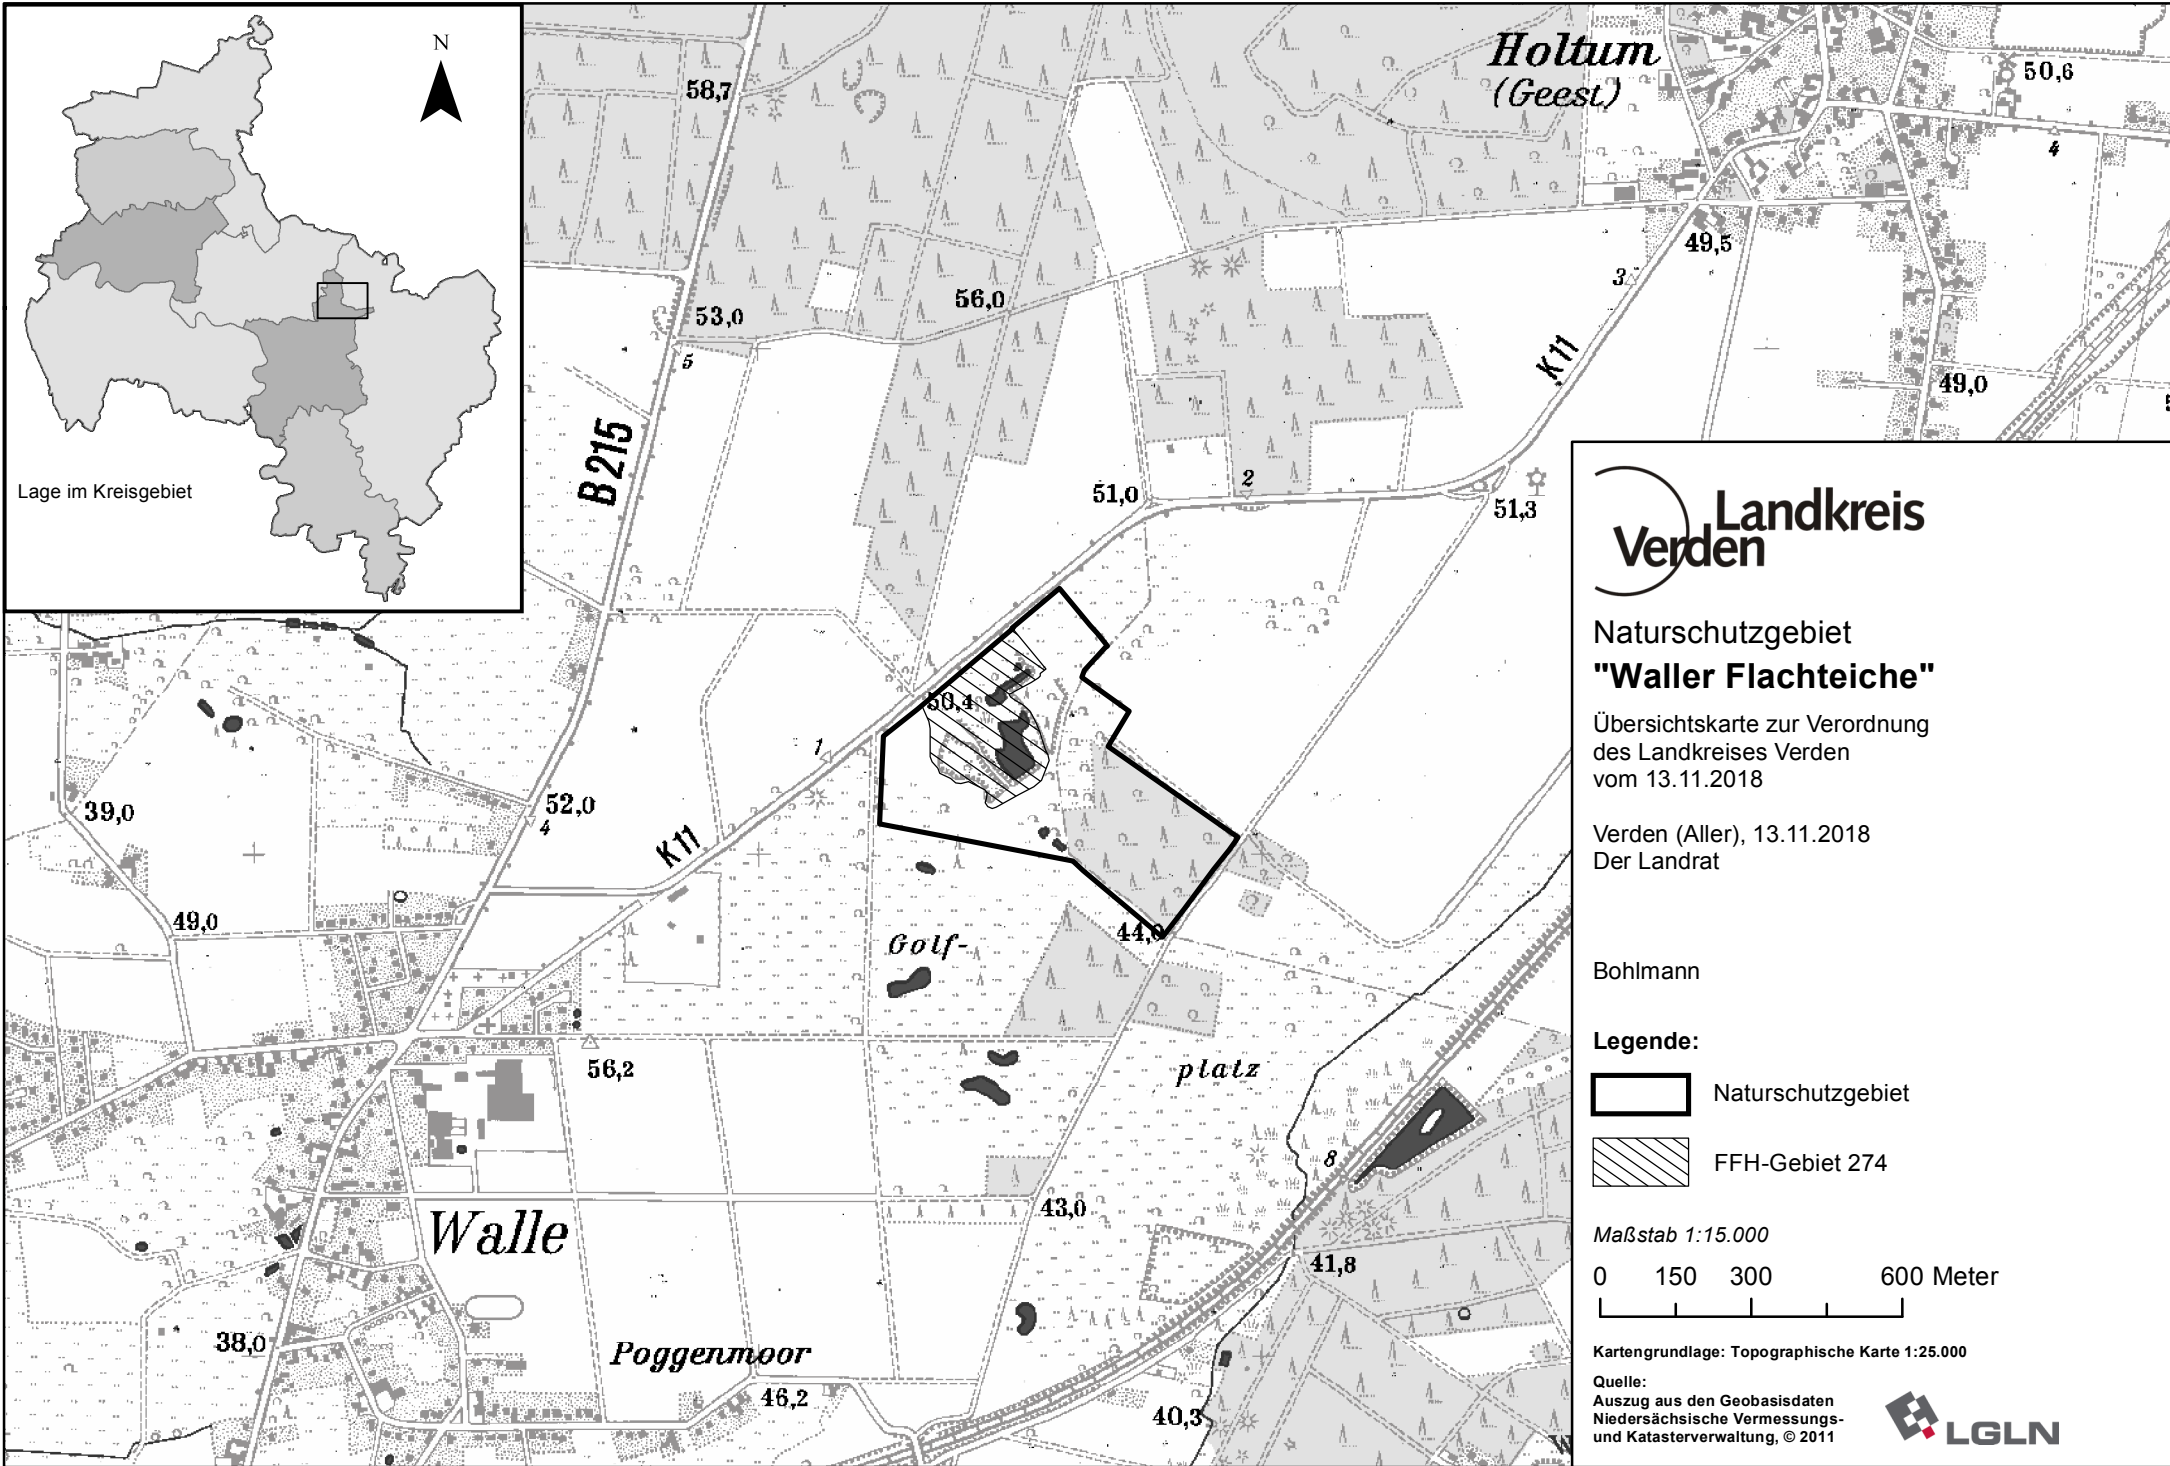

Lage im Kreisgebiet

Landkreis Verden

Naturschutzgebiet "Waller Flachteiche"

Übersichtskarte zur Verordnung des Landkreises Verden vom 13.11.2018

Verden (Aller), 13.11.2018
Der Landrat

Bohlmann

Legende:

-  Naturschutzgebiet
-  FFH-Gebiet 274

Maßstab 1:15.000

0 150 300 600 Meter

Kartengrundlage: Topographische Karte 1:25.000

Quelle:
Auszug aus den Geobasisdaten
Niedersächsische Vermessungs-
und Katasterverwaltung, © 2011

**Naturschutzgebiet
"Waller Flachteiche"**

Maßgebliche Karte zur Verordnung
des Landkreises Verden
vom 13.11.2018

Verden (Aller), 13.11.2018
Der Landrat

Bohlmann

Legende:

 Naturschutzgebiet

 FFH-Gebiet 274

Maßstab 1:5.000

0 50 100 200 Meter

Kartengrundlage: AK 5

Quelle:
Auszug aus den Geobasisdaten
Niedersächsische Vermessungs-
und Katasterverwaltung, © 2011

N