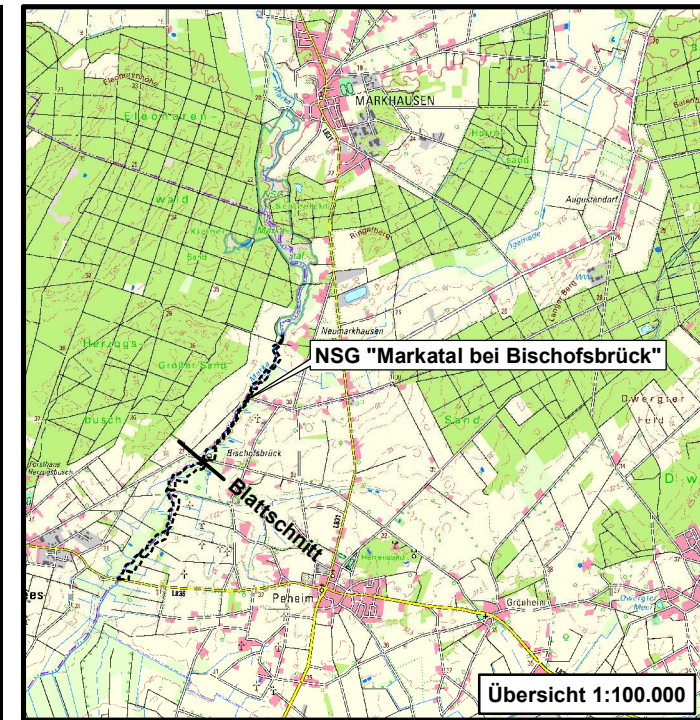

Übersichtskarte

zur Verordnung über das Naturschutzgebiet

"Markatal bei Bischofsbrück"

Stadt Friesoythe, Gemeinde Molbergen, Landkreis Cloppenburg
Gemeinde Vrees, Landkreis Emsland

Legende

Grenze des Naturschutzgebietes
NSG WE 297 "Markatal bei Bischofsbrück"

Landkreis Cloppenburg

Der Landrat

- Amt für Natur und Umwelt -

Eschstraße 29

49661 Cloppenburg

Cloppenburg, den 15.10.2018

.....
Johann Wimberg
Landrat

Maßstab: 1:50.000

Quelle: AK 5, Auszug aus den Geobasisdaten der Niedersächsischen Vermessungs- und Katasterverwaltung ©, Stand 2014

Karte zur Verordnung über das Naturschutzgebiet
"Markatal bei Bischofsbrück"
 Stadt Friesoythe und Gem. Molbergen, Landkreis Cloppenburg, Gemeinde Vrees, Landkreis Emsland

Legende

 Die Innenkante (breite Linie) des gepunkteten Rasterbandes kennzeichnet die Grenze des Schutzgebietes.
 Das Rasterband selbst hat rein darstellenden Charakter, ohne naturschutzrechtliche Regelungen nach der NSG Verordnung.