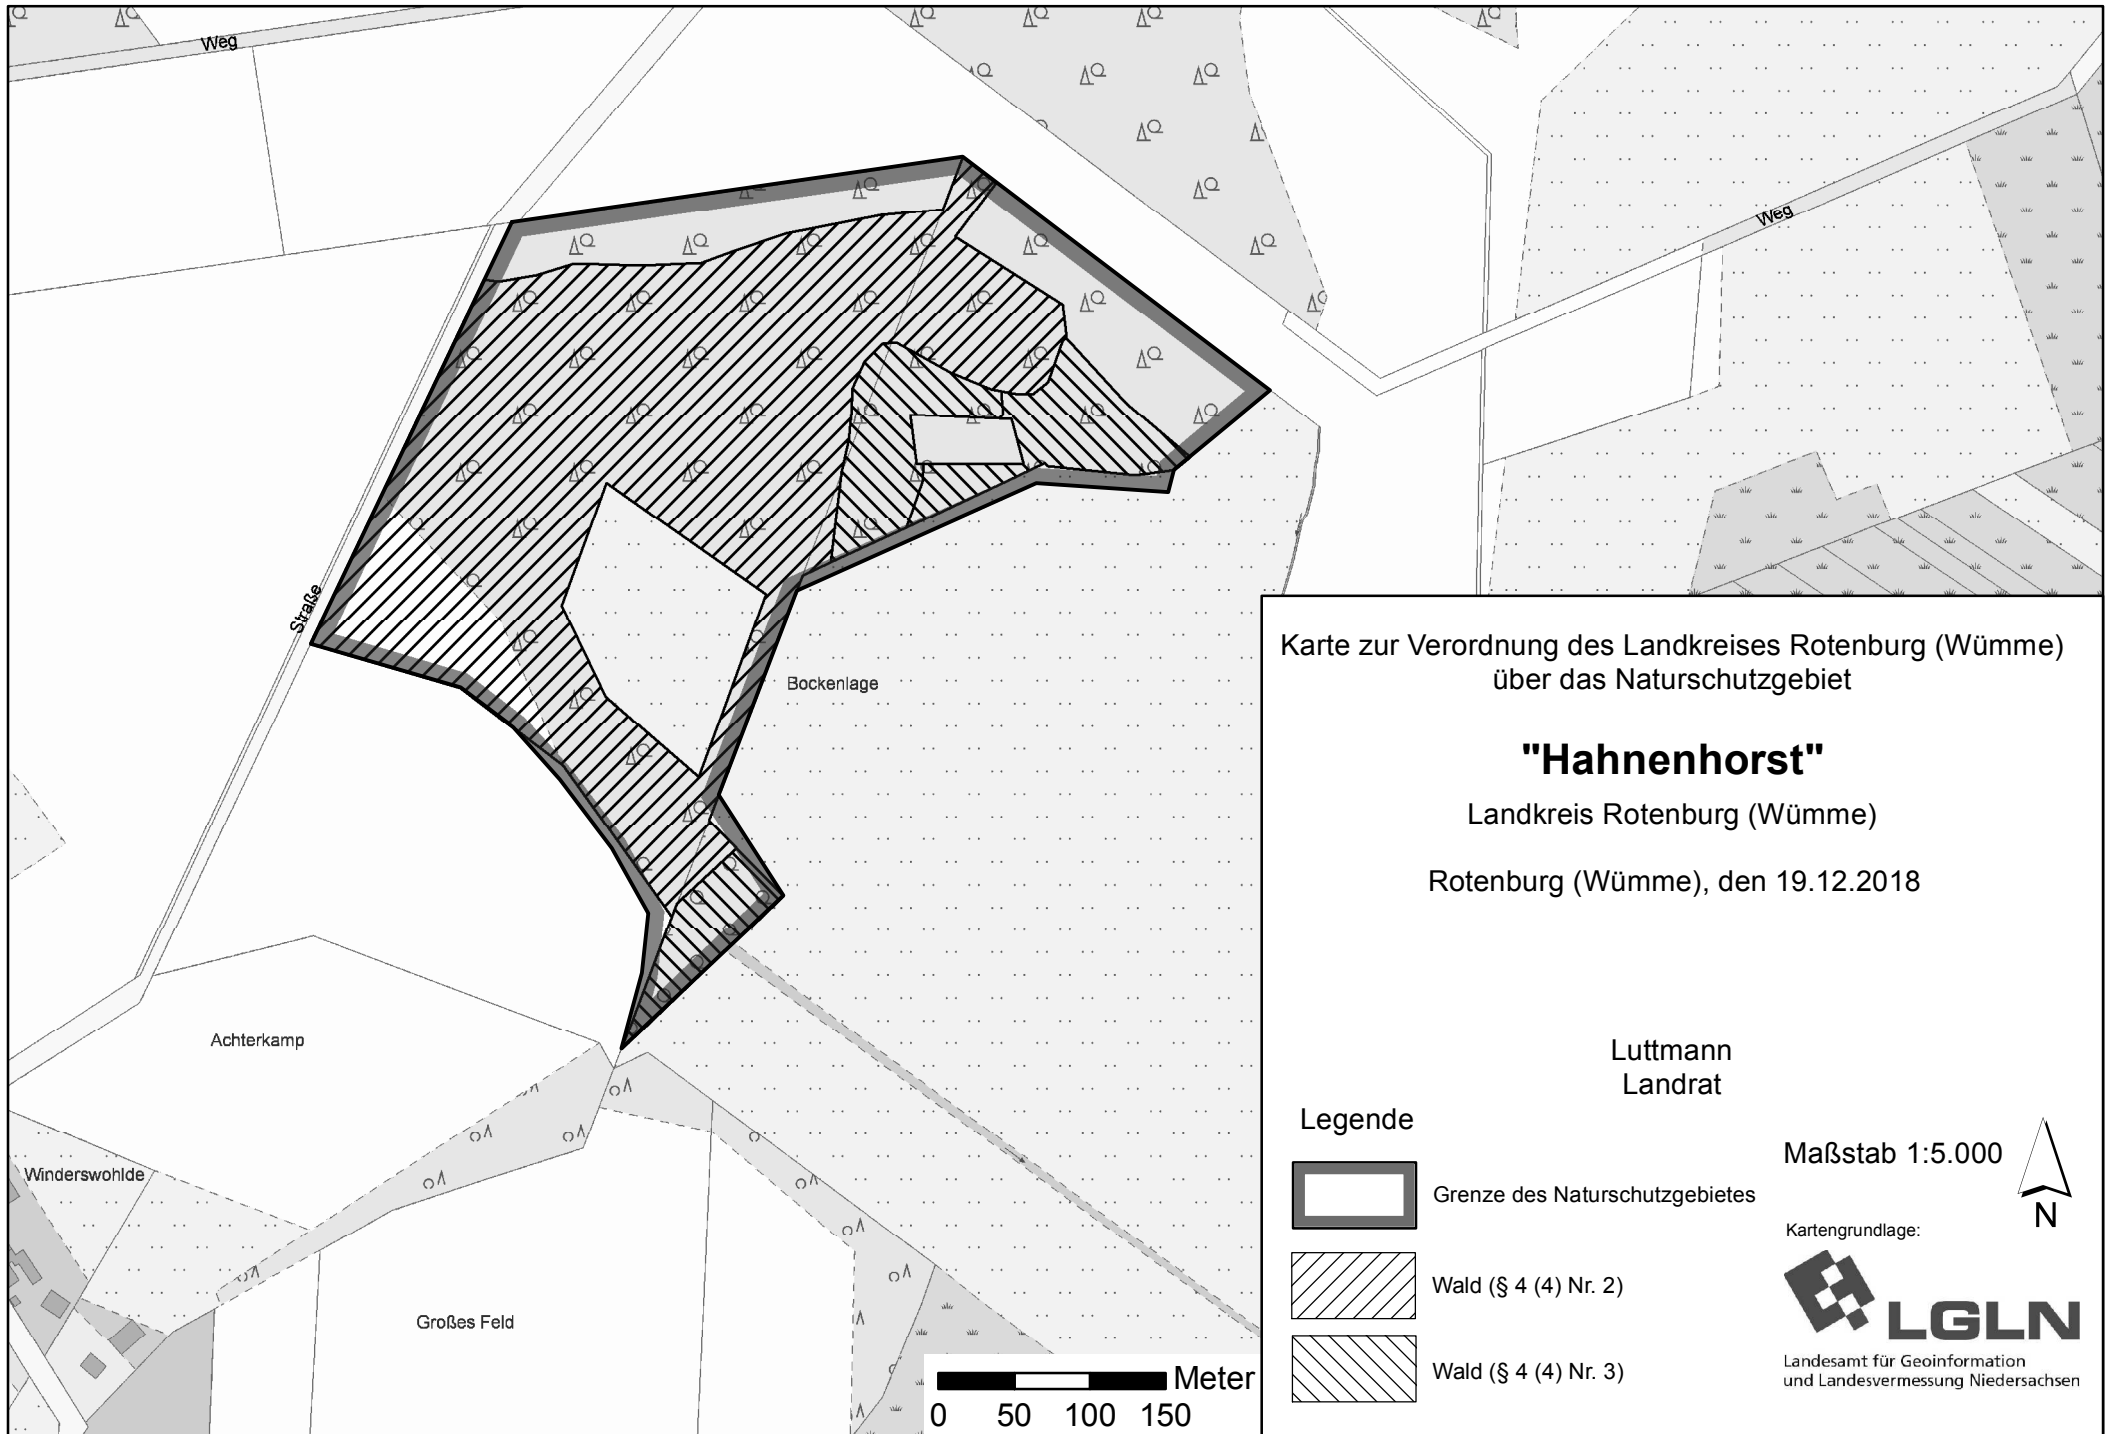

**Übersichtskarte zur Verordnung des
Landkreises Rotenburg (Wümme)
über das Naturschutzgebiet
"Hahnenhorst"**

Legende

-  FFH-Gebiet "Hahnenhorst"
-  Grenze des Naturschutzgebietes

Karte zur Verordnung des Landkreises Rotenburg (Wümme)
über das Naturschutzgebiet

"Hahnenhorst"

Landkreis Rotenburg (Wümme)

Rotenburg (Wümme), den 19.12.2018

Luttmann
Landrat

Legende

-  Grenze des Naturschutzgebietes
-  Wald (§ 4 (4) Nr. 2)
-  Wald (§ 4 (4) Nr. 3)

Maßstab 1:5.000

Kartengrundlage:

Landesamt für Geoinformation
und Landesvermessung Niedersachsen