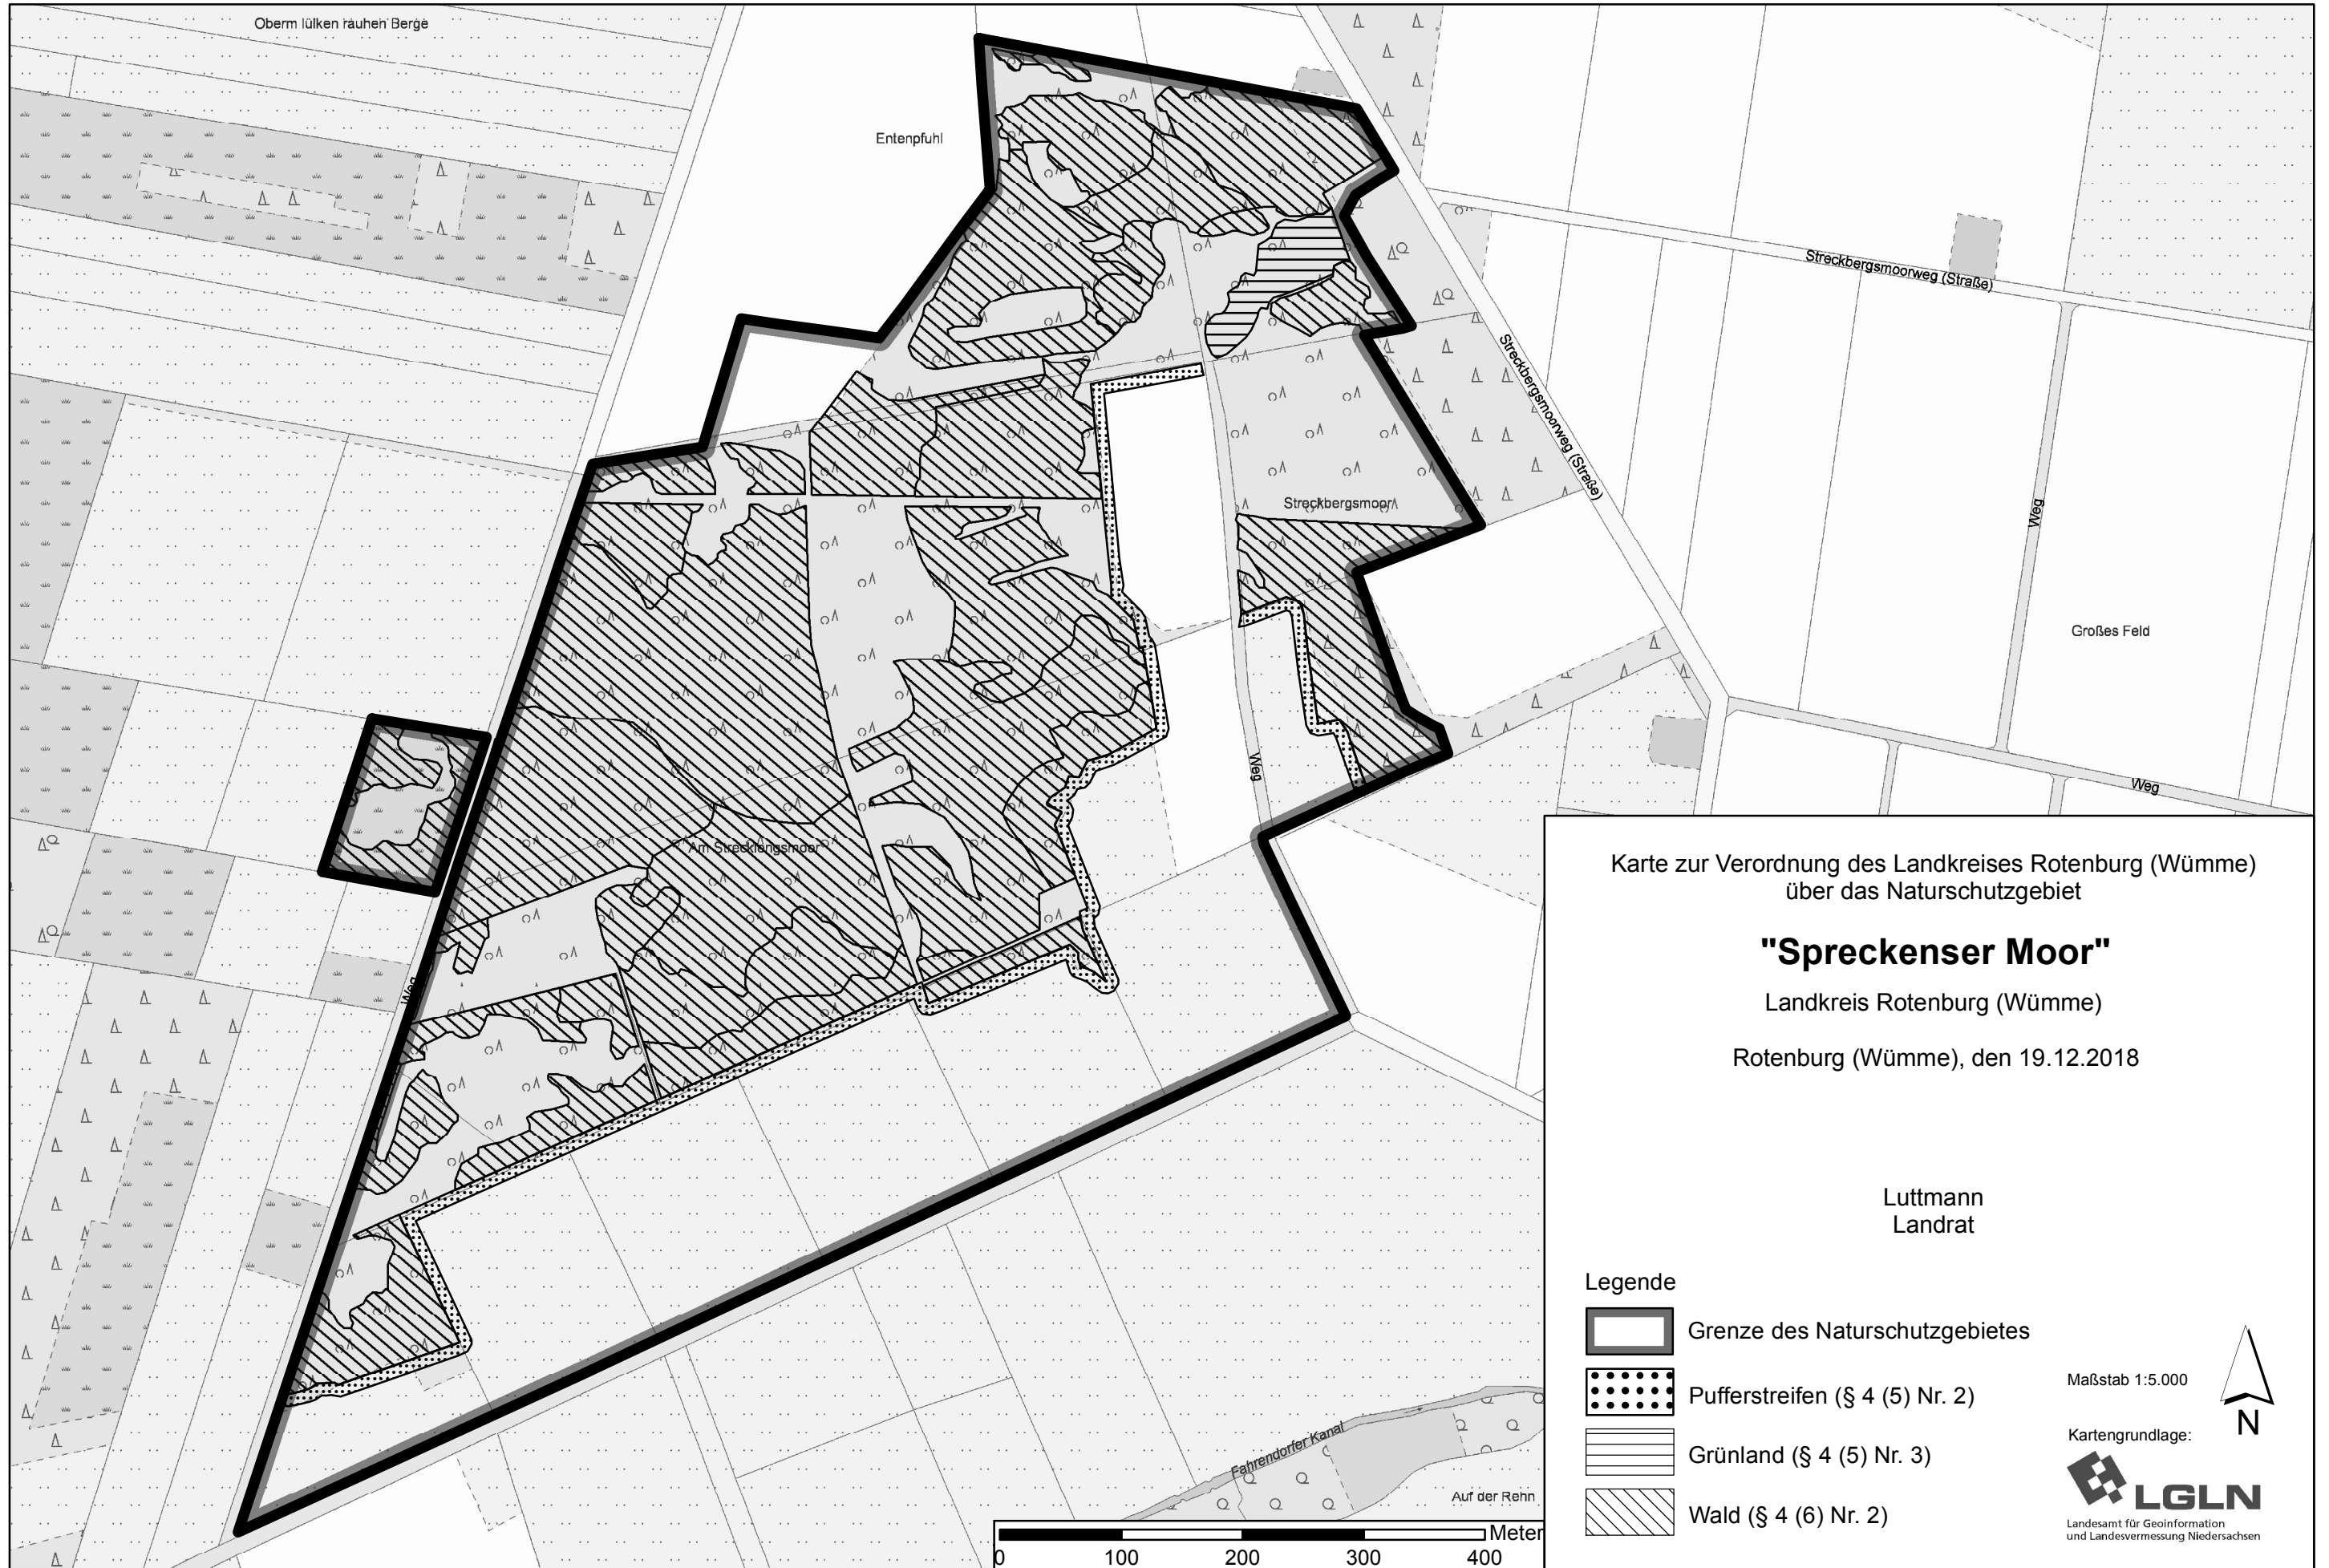

**Übersichtskarte zur Verordnung des
Landkreises Rotenburg (Wümme)
über das Naturschutzgebiet
"Spreckenser Moor"**

Legende

-  FFH-Gebiet "Spreckenser Moor"
-  Grenze des Naturschutzgebietes

Maßstab 1:25.000

Karte zur Verordnung des Landkreises Rotenburg (Wümme)
über das Naturschutzgebiet

"Spreckenser Moor"

Landkreis Rotenburg (Wümme)

Rotenburg (Wümme), den 19.12.2018

Luttmann
Landrat

Legende

-  Grenze des Naturschutzgebietes
-  Pufferstreifen (§ 4 (5) Nr. 2)
-  Grünland (§ 4 (5) Nr. 3)
-  Wald (§ 4 (6) Nr. 2)

Maßstab 1:5.000

Kartengrundlage: