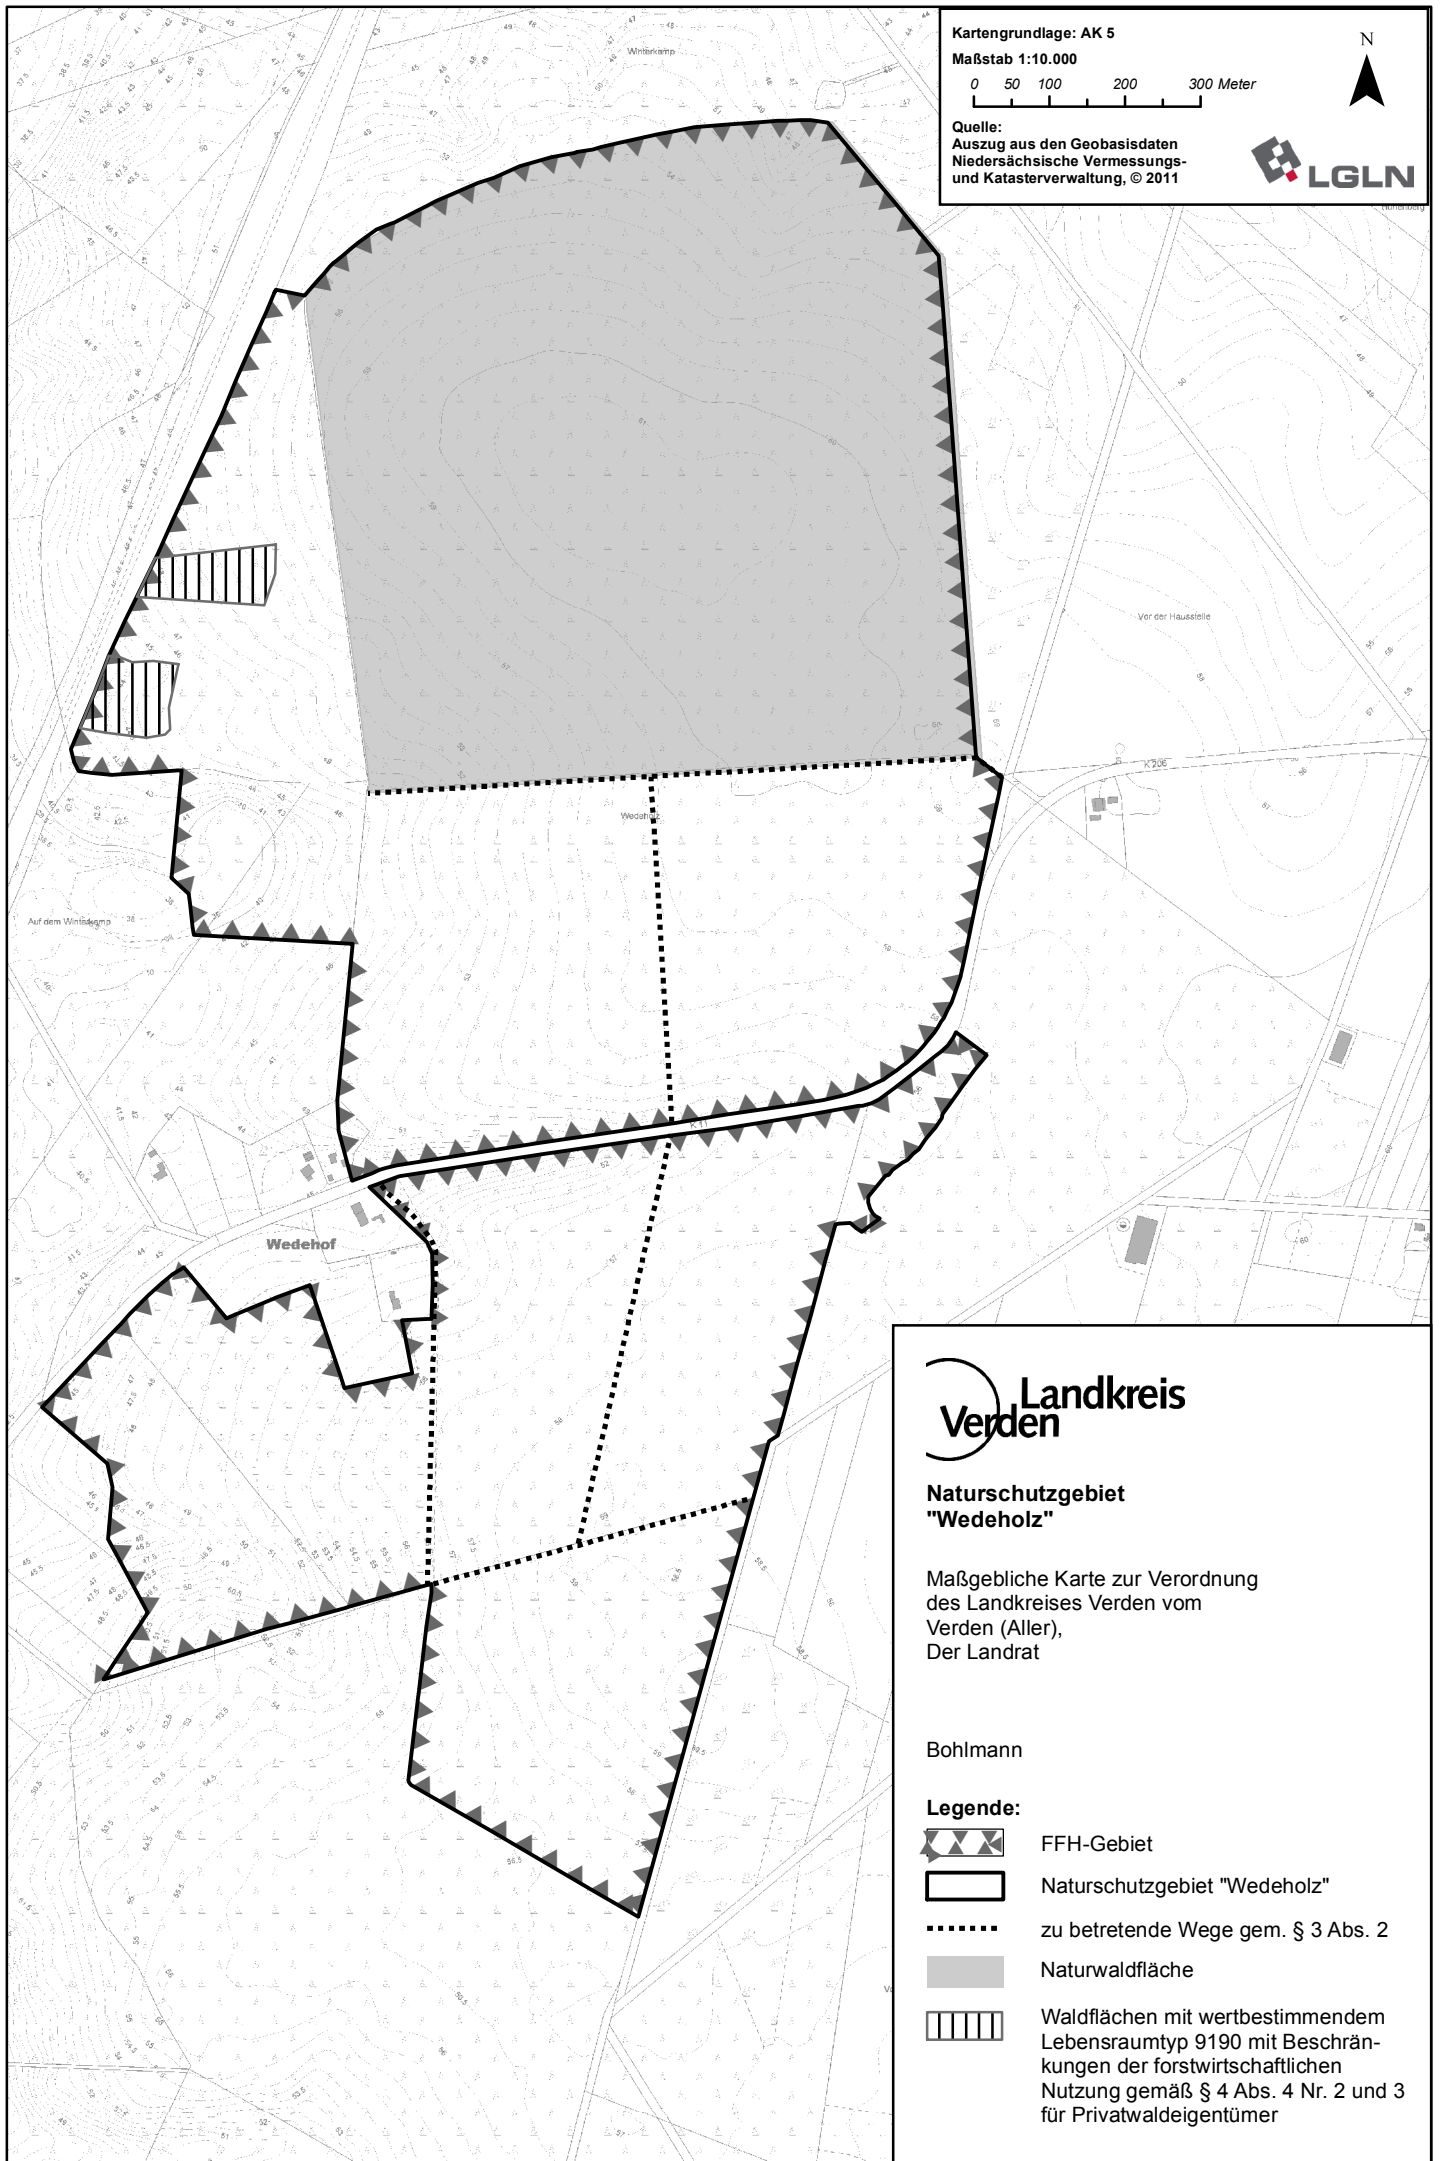

Landkreis "Wedeholz"

Naturschutzgebiet

Übersichtskarte zur Verordnung
des Landkreises Verden vom
Verden (Aller),
Der Landrat

Legende:

 Naturschutzgebiet

 FFH-Gebiet

Bohlmann

Kartengrundlage: Topographische Karte 1:50.000

Quelle:
Auszug aus den Geobasisdaten
Niedersächsische Vermessungs-
und Katasterverwaltung, © 2011

Maßstab 1:50.000

0 500 1.000 2.000 Meter

Kartengrundlage: AK 5

Maßstab 1:10.000

0 50 100 200 300 Meter

N

Quelle:
Auszug aus den Geobasisdaten
Niedersächsische Vermessungs-
und Katasterverwaltung, © 2011

 **Landkreis
Verden**

**Naturschutzgebiet
"Wedeholz"**

Maßgebliche Karte zur Verordnung
des Landkreises Verden vom
Verden (Aller),
Der Landrat

Bohlmann

Legende:

-  FFH-Gebiet
-  Naturschutzgebiet "Wedeholz"
-  zu betretende Wege gem. § 3 Abs. 2
-  Naturwaldfläche
-  Waldflächen mit wertbestimmendem Lebensraumtyp 9190 mit Beschränkungen der forstwirtschaftlichen Nutzung gemäß § 4 Abs. 4 Nr. 2 und 3 für Privatwaldeigentümer