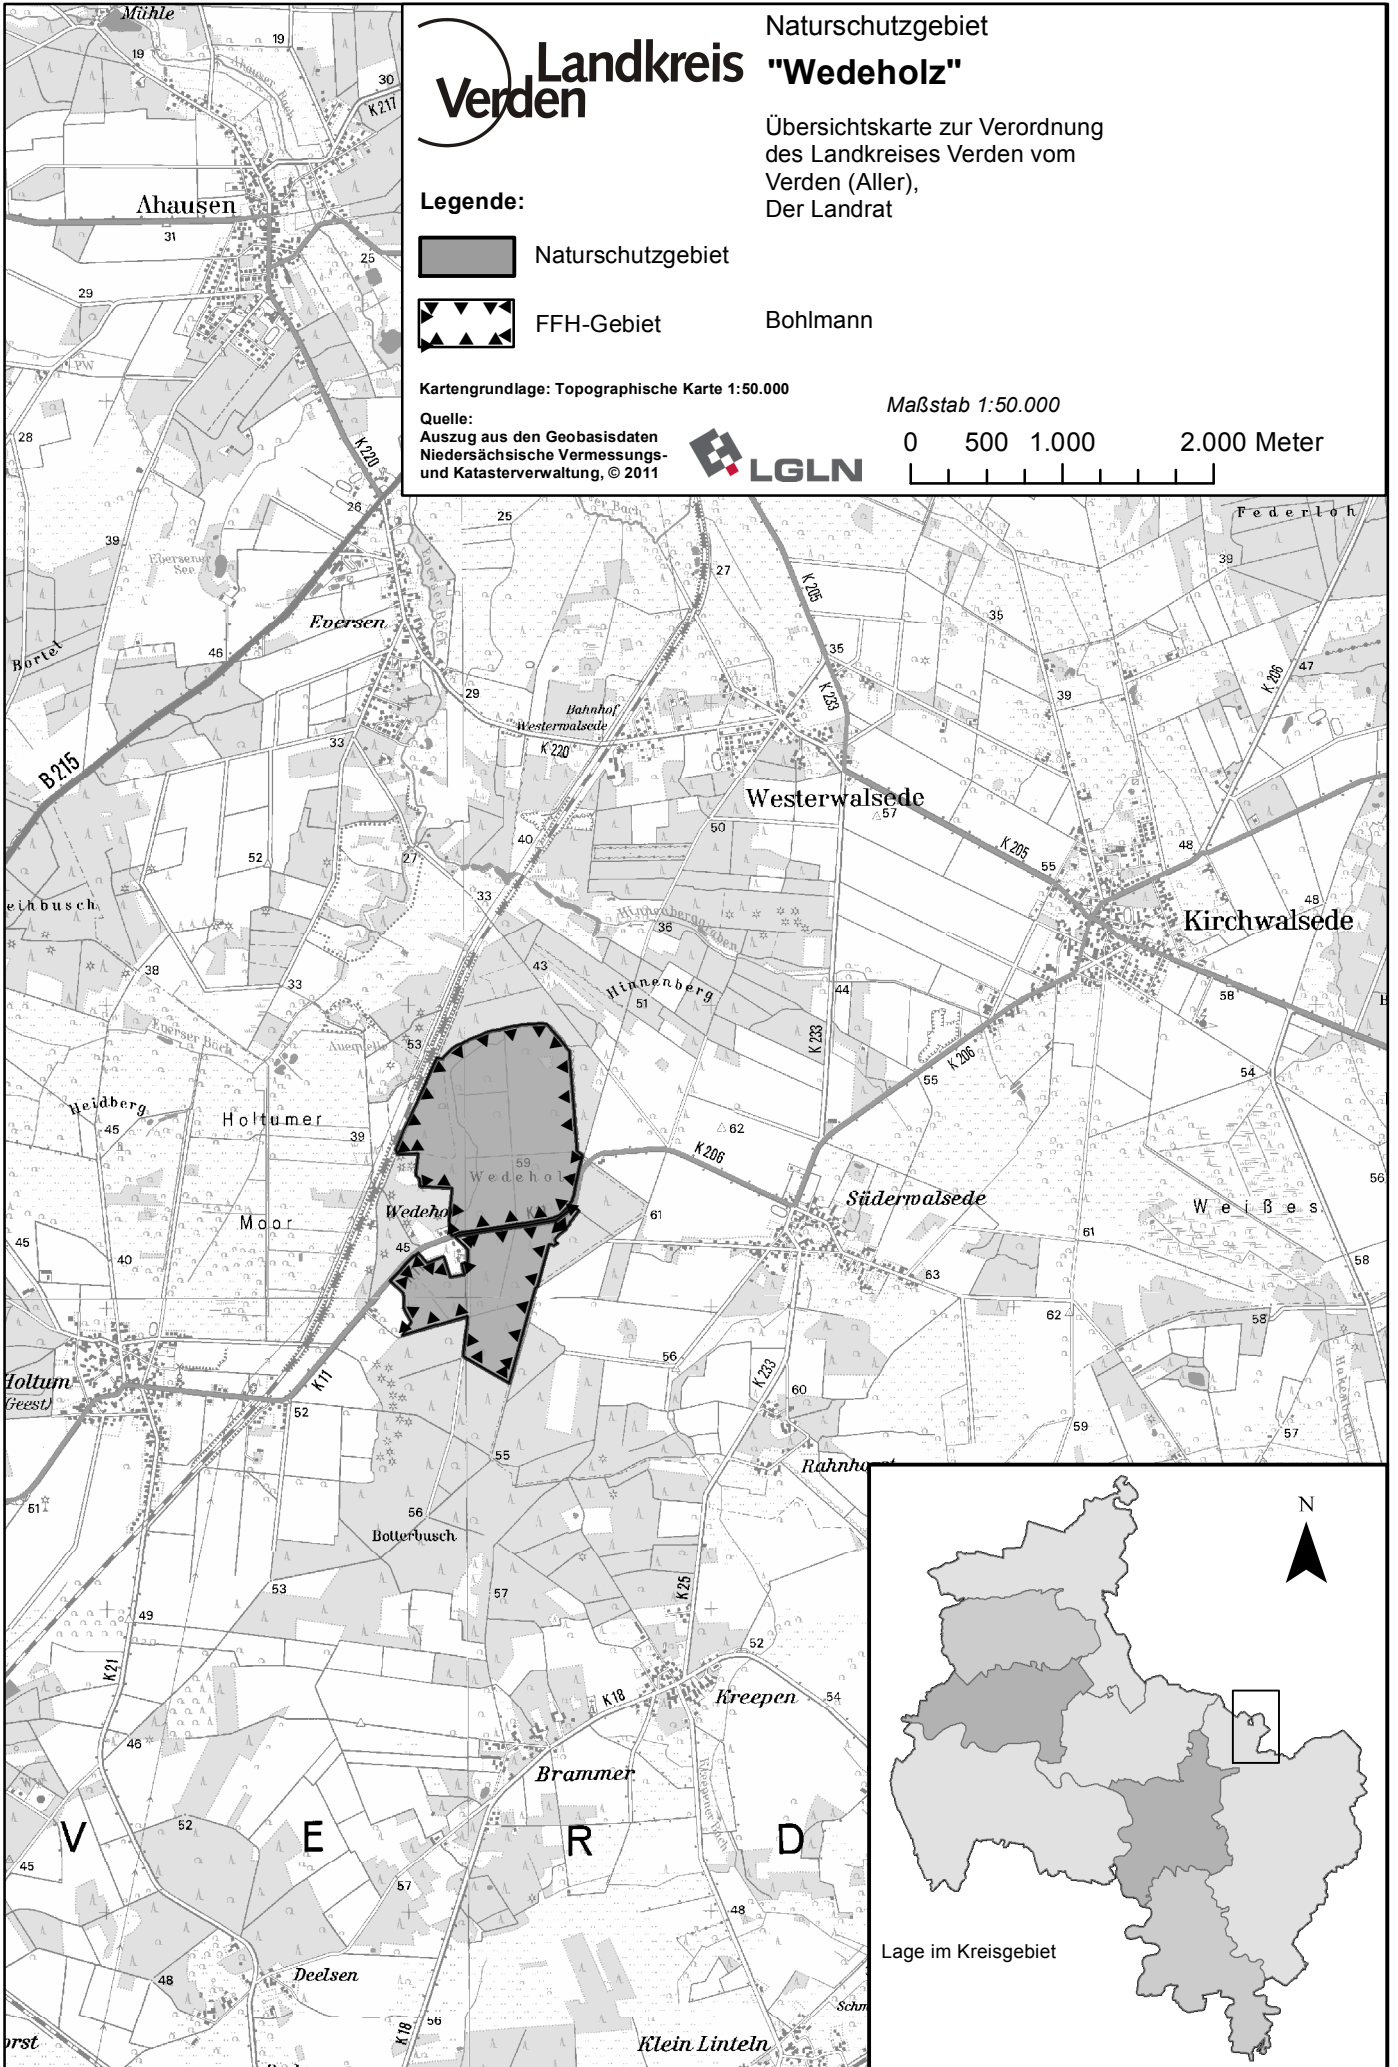

Landkreis "Wedeholz"

Naturschutzgebiet

Übersichtskarte zur Verordnung
des Landkreises Verden vom
Verden (Aller),
Der Landrat

Legende:

 Naturschutzgebiet

 FFH-Gebiet

Bohlmann

Kartengrundlage: Topographische Karte 1:50.000

Quelle:
Auszug aus den Geobasisdaten
Niedersächsische Vermessungs-
und Katasterverwaltung, © 2011

Maßstab 1:50.000

0 500 1.000 2.000 Meter

Kartengrundlage: AK 5

Maßstab 1:10.000

0 50 100 200 300 Meter

N

Quelle:
Auszug aus den Geobasisdaten
Niedersächsische Vermessungs-
und Katasterverwaltung, © 2011

 **Landkreis
Verden**

**Naturschutzgebiet
"Wedeholz"**

Maßgebliche Karte zur Verordnung
des Landkreises Verden vom
Verden (Aller),
Der Landrat

Bohlmann

Legende:

-  FFH-Gebiet
-  Naturschutzgebiet "Wedeholz"
-  zu betretende Wege gem. § 3 Abs. 2
-  Naturwaldfläche
-  Waldflächen mit wertbestimmendem Lebensraumtyp 9190 mit Beschränkungen der forstwirtschaftlichen Nutzung gemäß § 4 Abs. 4 Nr. 2 und 3 für Privatwaldeigentümer