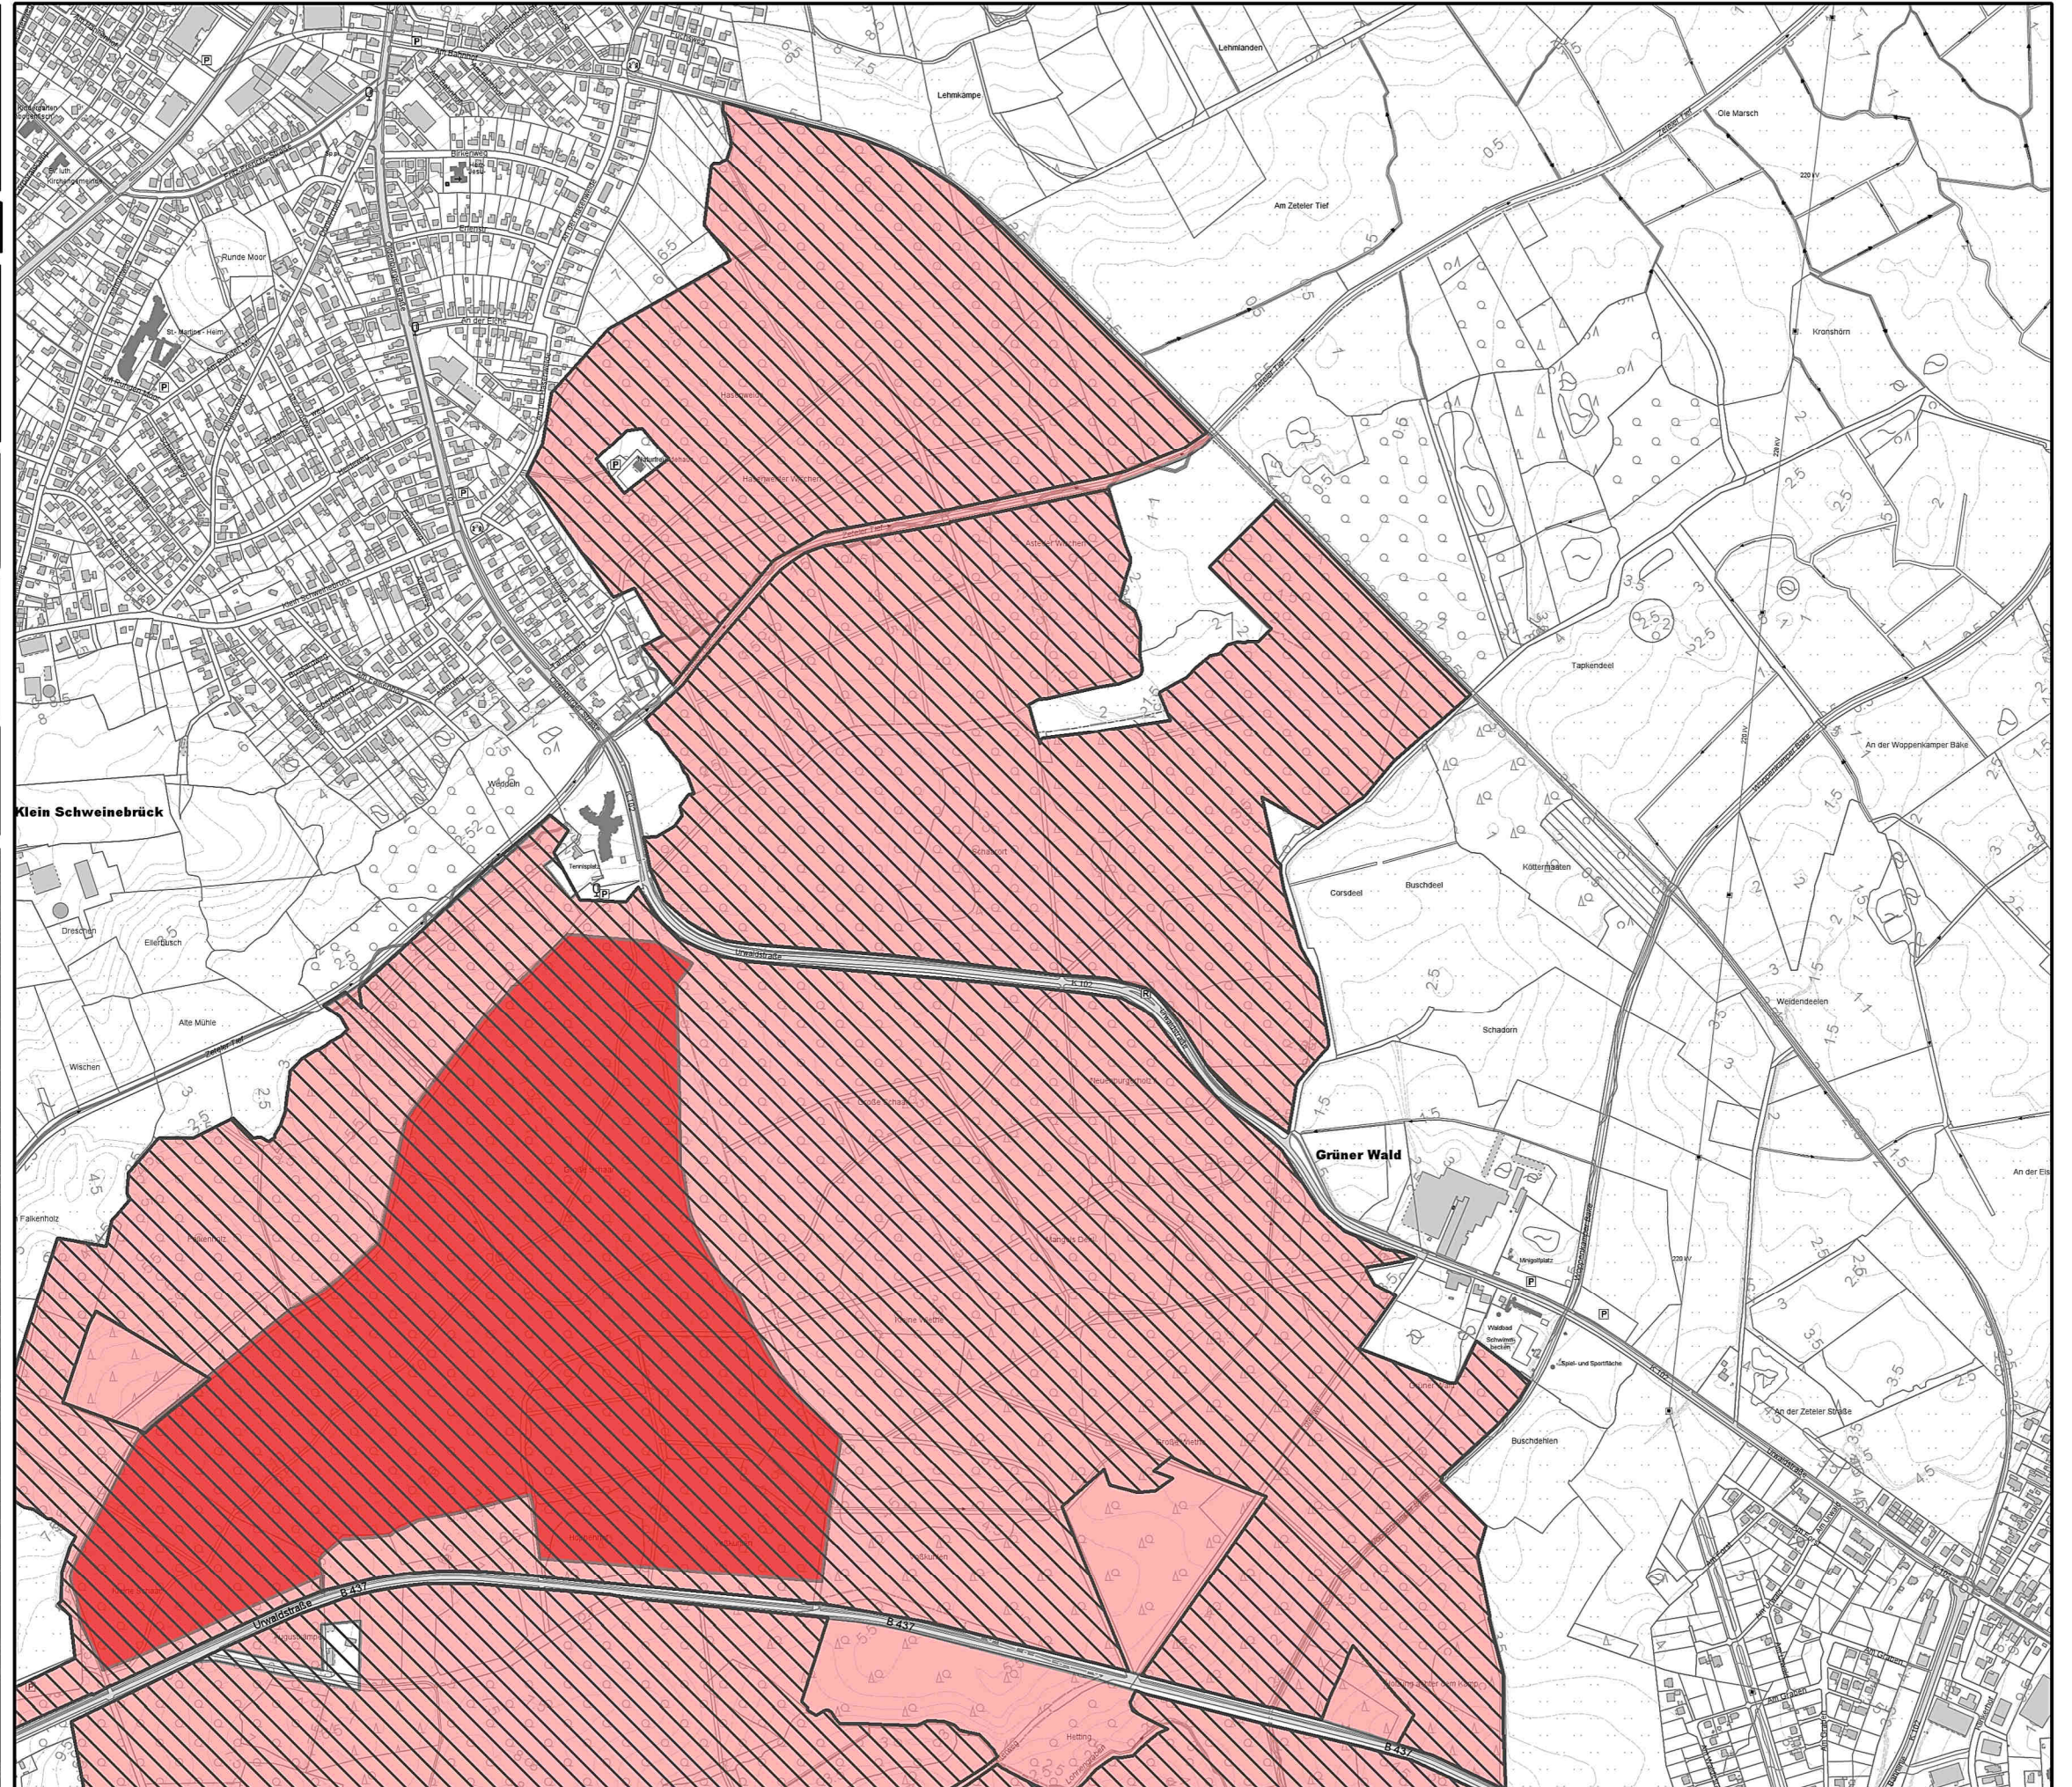

Karte zur Verordnung vom 19.12.2018  
über das Naturschutzgebiet  
NSG WE 307 "Neuenburger Holz"  
im Landkreis Friesland

LANDKREIS FRIESLAND

Detailkarte 02

-  FFH-Gebiet DE 2513-331 "Neuenburger Holz"
-  NWE-Fläche "Neuenburger Urwald"
-  Naturschutzgebiet NSG WE 307 "Neuenburger Holz"

N  
0 0,05 0,1 0,2 0,3 0,4  
Kilometer  
Maßstab: 1:10.000

Bearbeitung durch: Jever, den 19.12.2018

Landkreis Friesland  
Untere Naturschutzbehörde  
Lindenallee 1  
26441 Jever

Sven Ambrosy  
Landrat

Kartengrundlage: Amtliche Karte 1:5.000 (AK5)

Quelle: Auszug aus den Geobasisdaten des Landesamtes für Geoinformation und Landesvermessung Niedersachsen, © 2016

Karte zur Verordnung vom 19.12.2018  
über das Naturschutzgebiet  
NSG WE 307 "Neuenburger Holz"  
im Landkreis Friesland

Jever, den 19.12.2018  
Sven Ambrosy  
Landrat

Kartengrundlage: Amtliche Karte 1:5.000 (AK5)  
Quelle: Auszug aus den Geobasisdaten des Landesamtes für Geoinformation und Landesvermessung Niedersachsen, © 2016