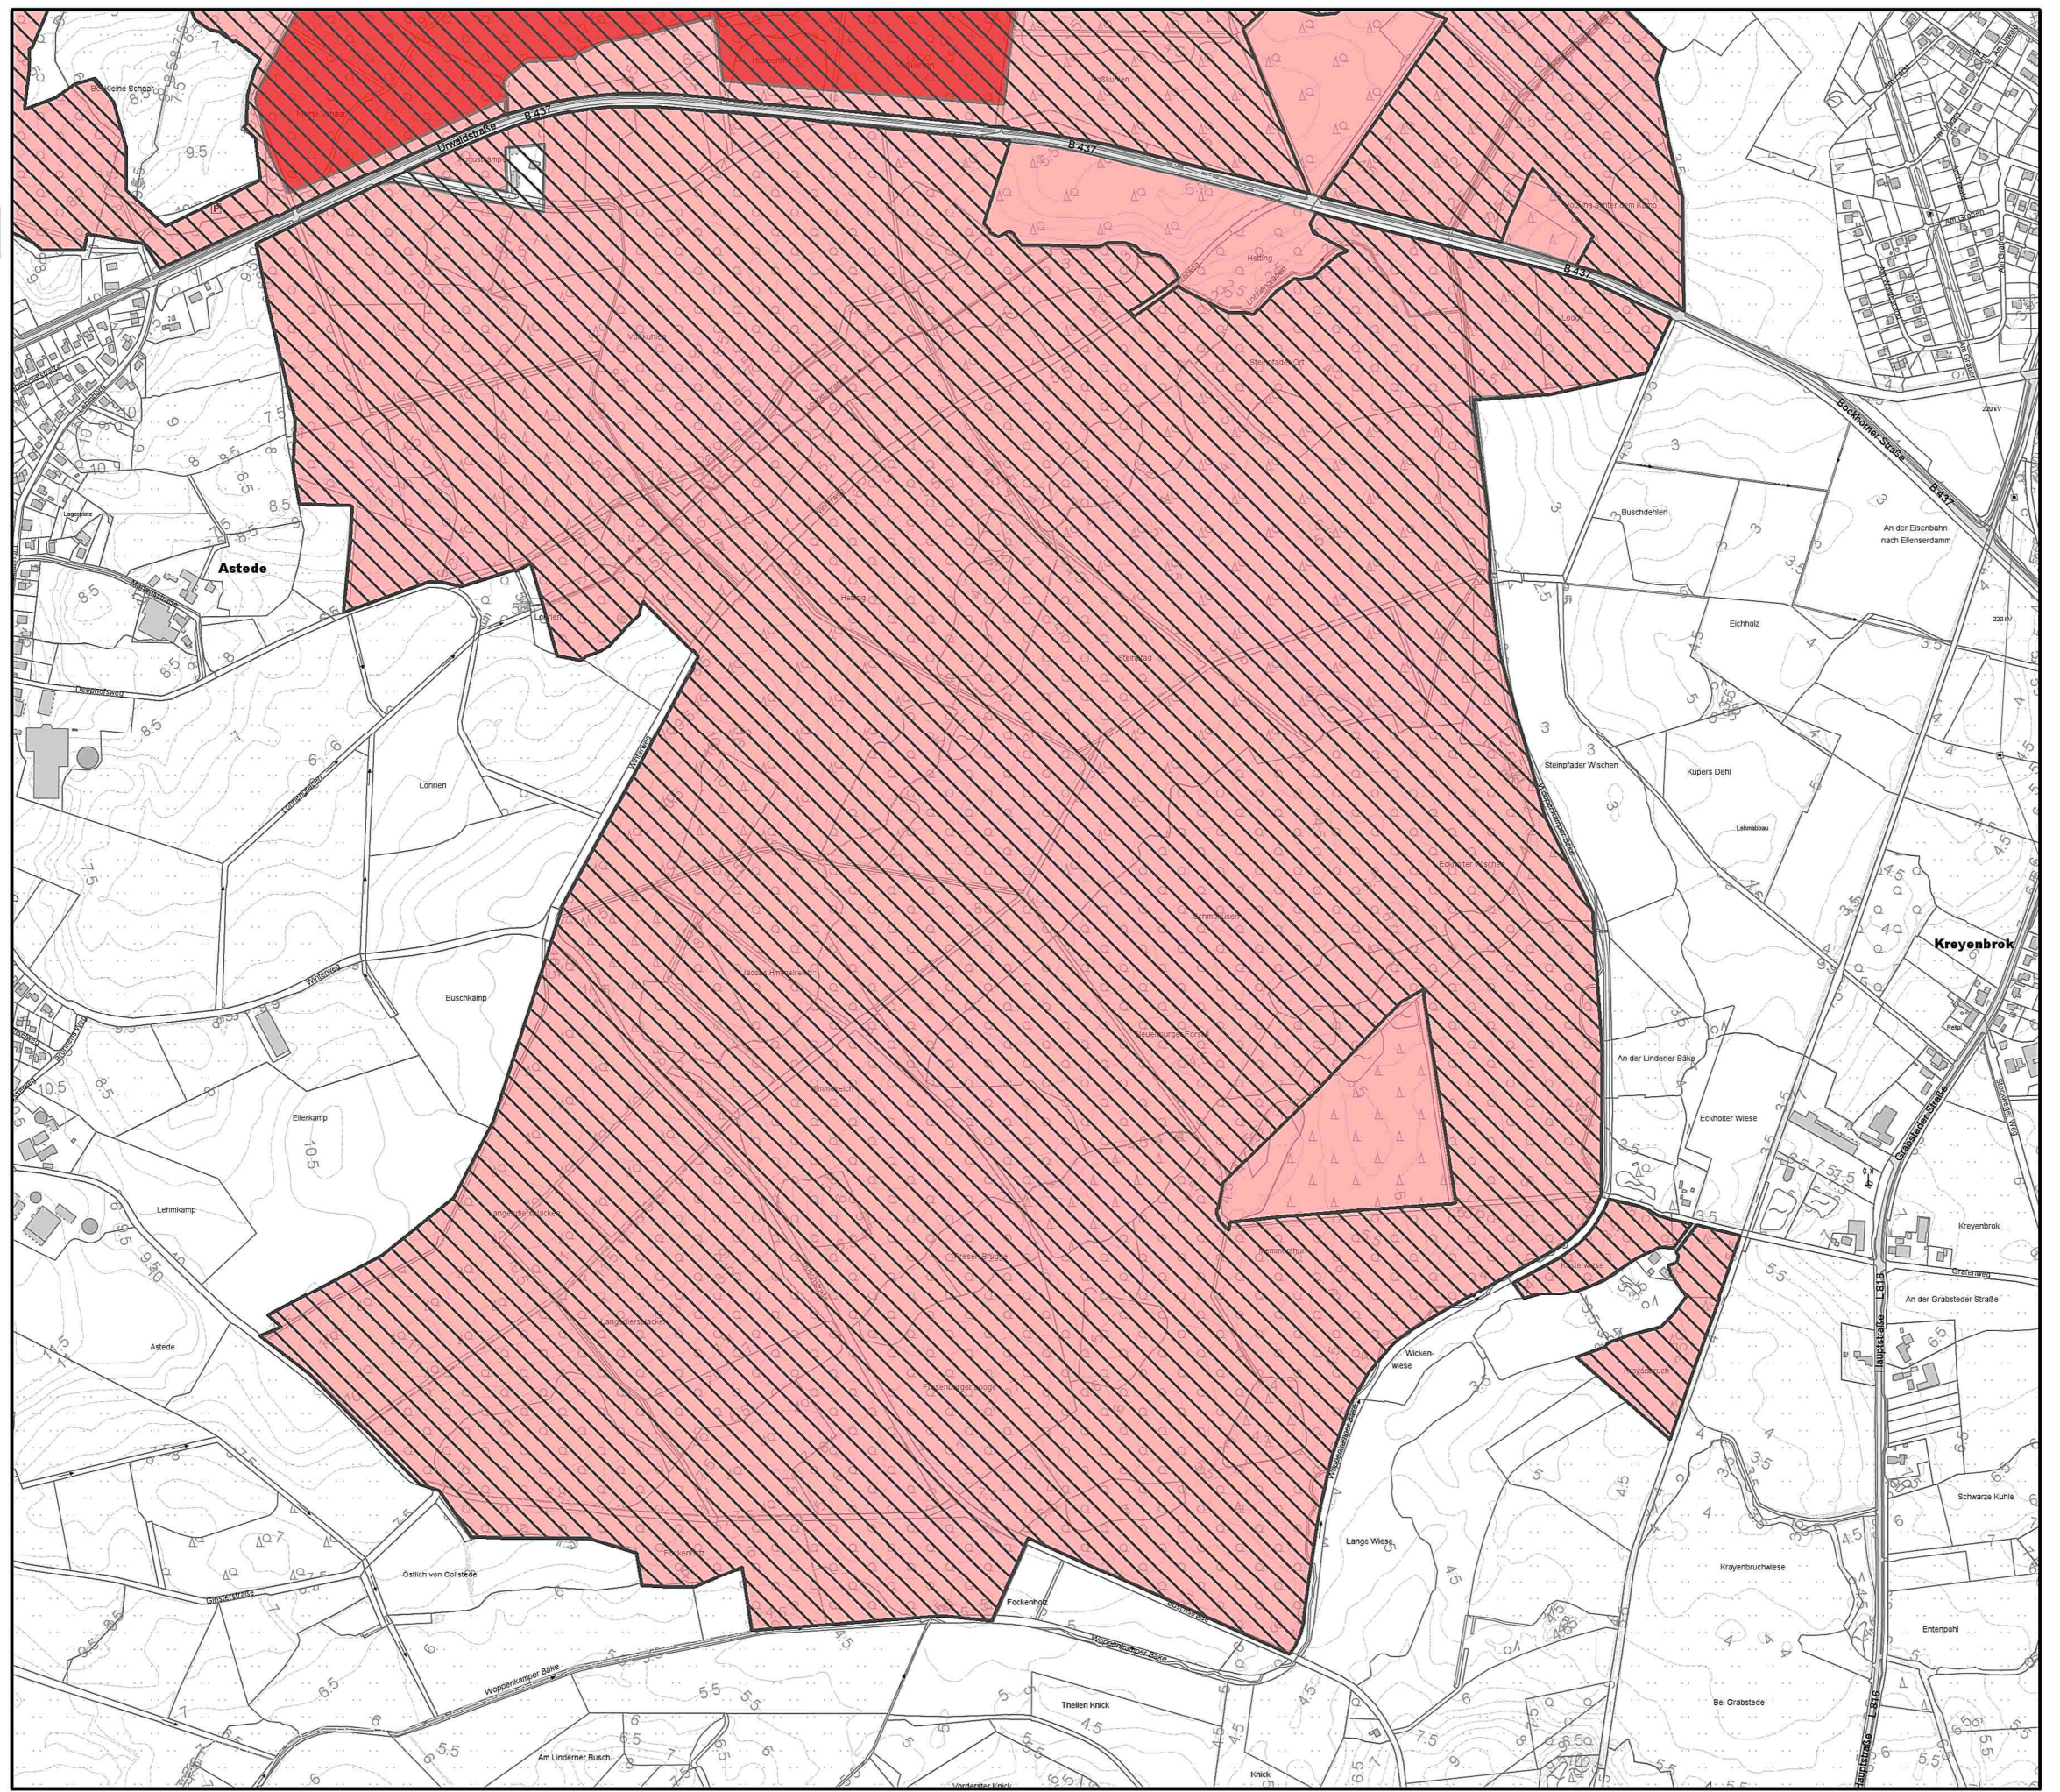

Quelle: Auszug aus den Geobasisdaten des Landesamtes für Geoinformation und Landesvermessung Niedersachsen, © 2016

Karte zur Verordnung vom 19.12.2018  
über das Naturschutzgebiet  
NSG WE 307 "Neuenburger Holz"  
im Landkreis Friesland

Detailkarte 03

- FFH-Gebiet DE 2513-331 "Neuenburger Holz"
- NWE-Fläche "Neuenburger Urwald"
- Naturschutzgebiet NSG WE 307 "Neuenburger Holz"

Bearbeitung durch:  
Landkreis Friesland  
Untere Naturschutzbehörde  
Lindenallee 1  
26441 Jever

Jever, den 19.12.2018  
Sven Ambrosy  
Landrat

Kartengrundlage: Amtliche Karte 1:5.000 (AK5)  
Quelle: Auszug aus den Geobasisdaten des Landesamtes für Geoinformation und Landesvermessung Niedersachsen, © 2016

Karte zur Verordnung vom 19.12.2018  
über das Naturschutzgebiet  
NSG WE 307 "Neuenburger Holz"  
im Landkreis Friesland

Detailkarte Neuenburger Urwald

- FFH-Gebiet DE 2513-331 "Neuenburger Holz"
- NWE-Fläche "Neuenburger Urwald"
- Naturschutzgebiet NSG WE 307 "Neuenburger Holz"