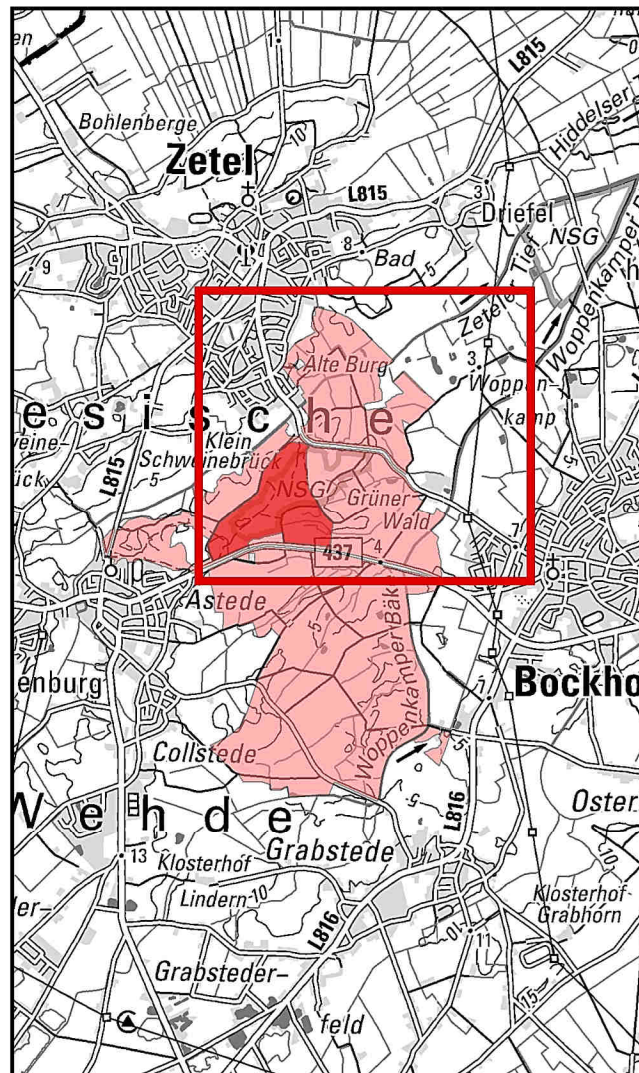

Jever, den 19.12.2018

Sven Ambrosy  
Landrat

Kartengrundlage: Amtliche Karte 1:5.000 (AK5)

Quelle: Auszug aus den Geobasisdaten des Landesamtes für Geoinformation und Landesvermessung Niedersachsen, © 2016

Karte zur Verordnung vom 19.12.2018  
über das Naturschutzgebiet  
NSG WE 307 "Neuenburger Holz"  
im Landkreis Friesland

LANDKREIS FRIESLAND

Detailkarte 02

-  FFH-Gebiet DE 2513-331 "Neuenburger Holz"
-  NWE-Fläche "Neuenburger Urwald"
-  Naturschutzgebiet NSG WE 307 "Neuenburger Holz"

N  
0 0,05 0,1 0,2 0,3 0,4  
Kilometer  
Maßstab: 1:10.000

Bearbeitung durch: Jever, den 19.12.2018

Landkreis Friesland  
Untere Naturschutzbehörde  
Lindenallee 1  
26441 Jever

Sven Ambrosy  
Landrat

Kartengrundlage: Amtliche Karte 1:5.000 (AK5)

Quelle: Auszug aus den Geobasisdaten des Landesamtes für Geoinformation und Landesvermessung Niedersachsen, © 2016

Karte zur Verordnung vom 19.12.2018  
über das Naturschutzgebiet  
NSG WE 307 "Neuenburger Holz"  
im Landkreis Friesland