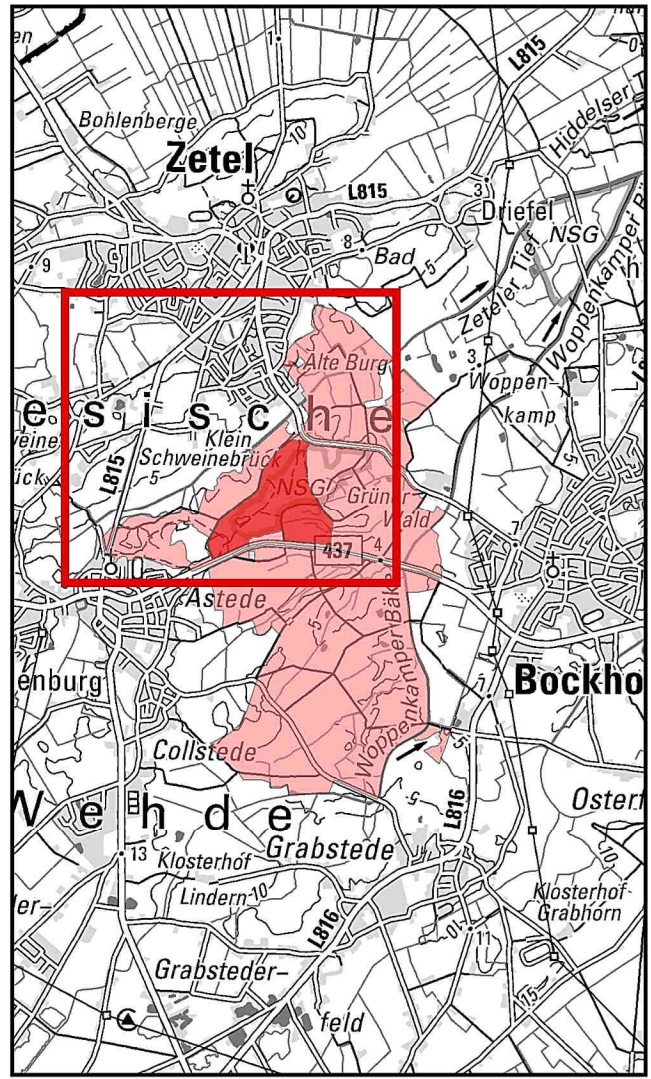

Karte zur Verordnung vom 19.12.2018  
über das Naturschutzgebiet  
NSG WE 307 "Neuenburger Holz"  
im Landkreis Friesland

Übersichtskarte NSG WE 307 "Neuenburger Holz"

- Politische Grenzen
- FFH-Gebiet DE 2513-331 "Neuenburger Holz"
- NWE-Fläche "Neuenburger Urwald"
- Naturschutzgebiet NSG WE 307 "Neuenburger Holz"

Quelle: Auszug aus den Geobasisdaten des Landes-  
amtes für Geoinformation und Landesvermessung,  
© 2016

Karte zur Verordnung vom 19.12.2018  
über das Naturschutzgebiet  
NSG WE 307 "Neuenburger Holz"  
im Landkreis Friesland

Detailkarte 01

- FFH-Gebiet DE 2513-331 "Neuenburger Holz"
- NWE-Fläche "Neuenburger Urwald"
- Naturschutzgebiet NSG WE 307 "Neuenburger Holz"

Bearbeitung durch:  
Landkreis Friesland  
Untere Naturschutzbehörde  
Lindenallee 1  
26441 Jever

Jever, den 19.12.2018

Sven Ambrosy  
Landrat

Kartengrundlage: Amtliche Karte 1:5.000 (AK5)

Quelle: Auszug aus den Geobasisdaten des Landesamtes für Geoinformation und Landesvermessung Niedersachsen, © 2016