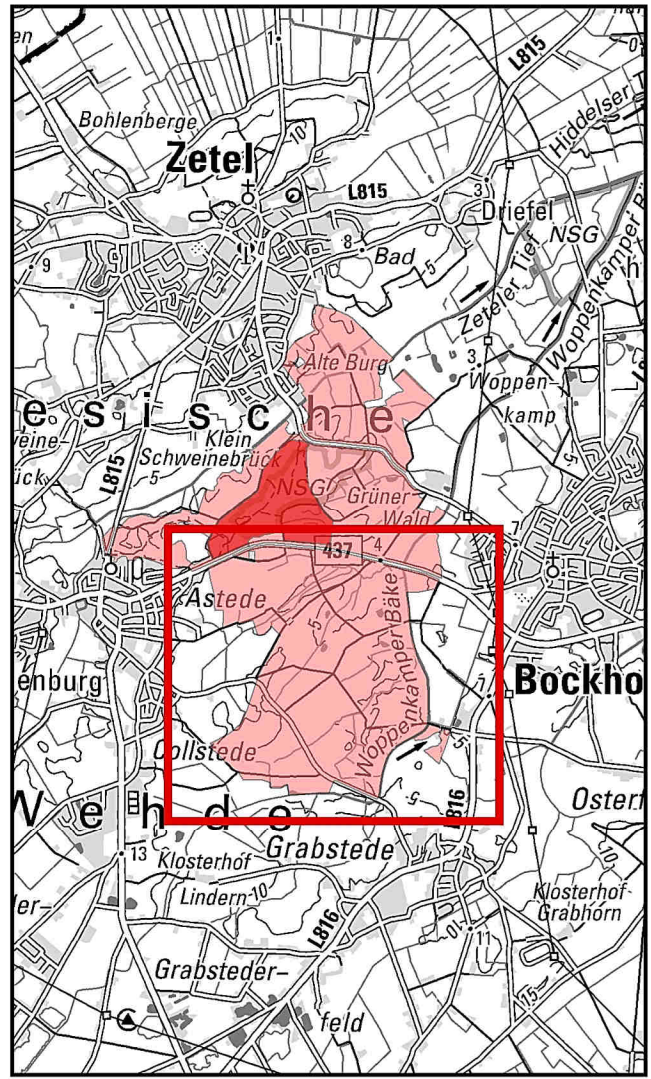

N  
0 0,05 0,1 0,2 0,3 0,4  
Kilometer  
Maßstab: 1:10.000

Bearbeitung durch: Jever, den 19.12.2018

Landkreis Friesland  
Untere Naturschutzbehörde  
Lindenallee 1  
26441 Jever

Sven Ambrosy  
Landrat

Kartengrundlage: Amtliche Karte 1:5.000 (AK5)

Quelle: Auszug aus den Geobasisdaten des Landesamtes für Geoinformation und Landesvermessung Niedersachsen, © 2016

Karte zur Verordnung vom 19.12.2018  
über das Naturschutzgebiet  
NSG WE 307 "Neuenburger Holz"  
im Landkreis Friesland

Detailkarte 03

- FFH-Gebiet DE 2513-331 "Neuenburger Holz"
- NWE-Fläche "Neuenburger Urwald"
- Naturschutzgebiet NSG WE 307 "Neuenburger Holz"

Bearbeitung durch:  
Landkreis Friesland  
Untere Naturschutzbehörde  
Lindenallee 1  
26441 Jever

Jever, den 19.12.2018  
Sven Ambrosy  
Landrat

Kartengrundlage: Amtliche Karte 1:5.000 (AK5)  
Quelle: Auszug aus den Geobasisdaten des Landesamtes für Geoinformation und Landesvermessung Niedersachsen, © 2016