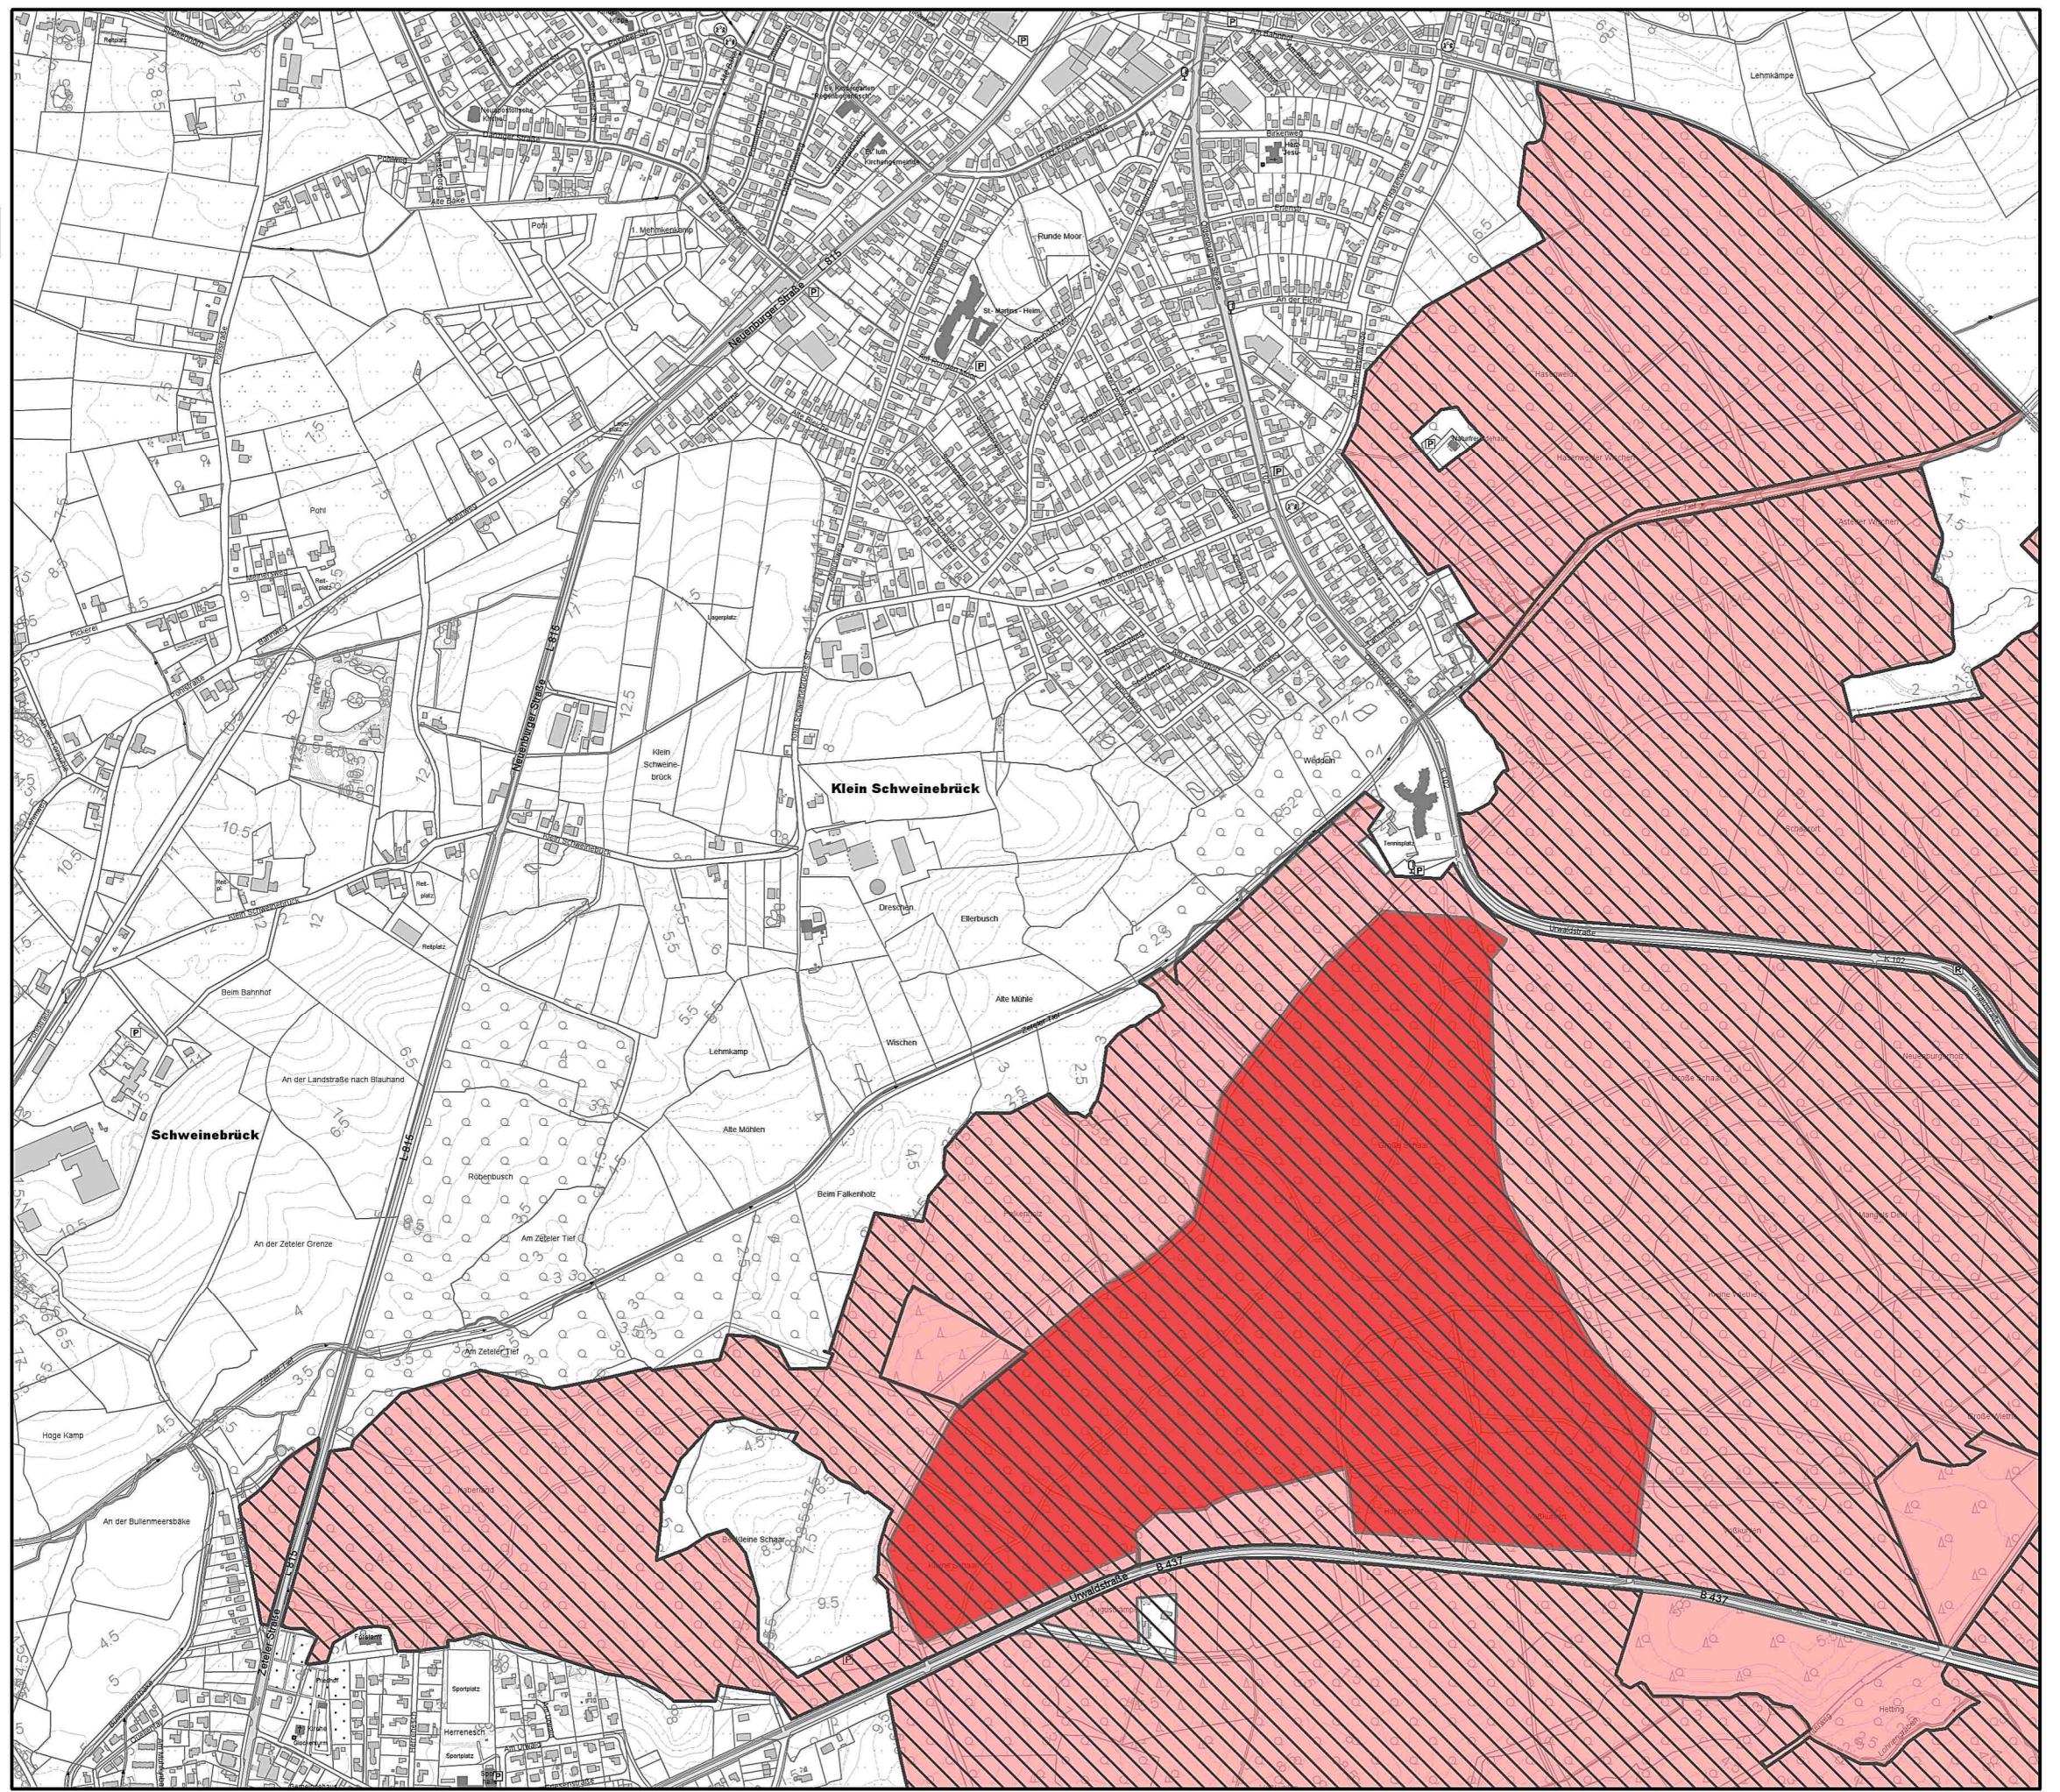

Quelle: Auszug aus den Geobasisdaten des Landes-  
amtes für Geoinformation und Landesvermessung,  
© 2016

Karte zur Verordnung vom 19.12.2018  
über das Naturschutzgebiet  
NSG WE 307 "Neuenburger Holz"  
im Landkreis Friesland

Detailkarte 01

- FFH-Gebiet DE 2513-331 "Neuenburger Holz"
- NWE-Fläche "Neuenburger Urwald"
- Naturschutzgebiet NSG WE 307 "Neuenburger Holz"

Bearbeitung durch:  
Landkreis Friesland  
Untere Naturschutzbehörde  
Lindenallee 1  
26441 Jever

Jever, den 19.12.2018

Sven Ambrosy  
Landrat

Kartengrundlage: Amtliche Karte 1:5.000 (AK5)

Quelle: Auszug aus den Geobasisdaten des Landesamtes für Geoinformation und Landesvermessung Niedersachsen, © 2016

Karte zur Verordnung vom 19.12.2018  
über das Naturschutzgebiet  
NSG WE 307 "Neuenburger Holz"  
im Landkreis Friesland

LANDKREIS FRIESLAND

Detailkarte 02

-  FFH-Gebiet DE 2513-331 "Neuenburger Holz"
-  NWE-Fläche "Neuenburger Urwald"
-  Naturschutzgebiet NSG WE 307 "Neuenburger Holz"