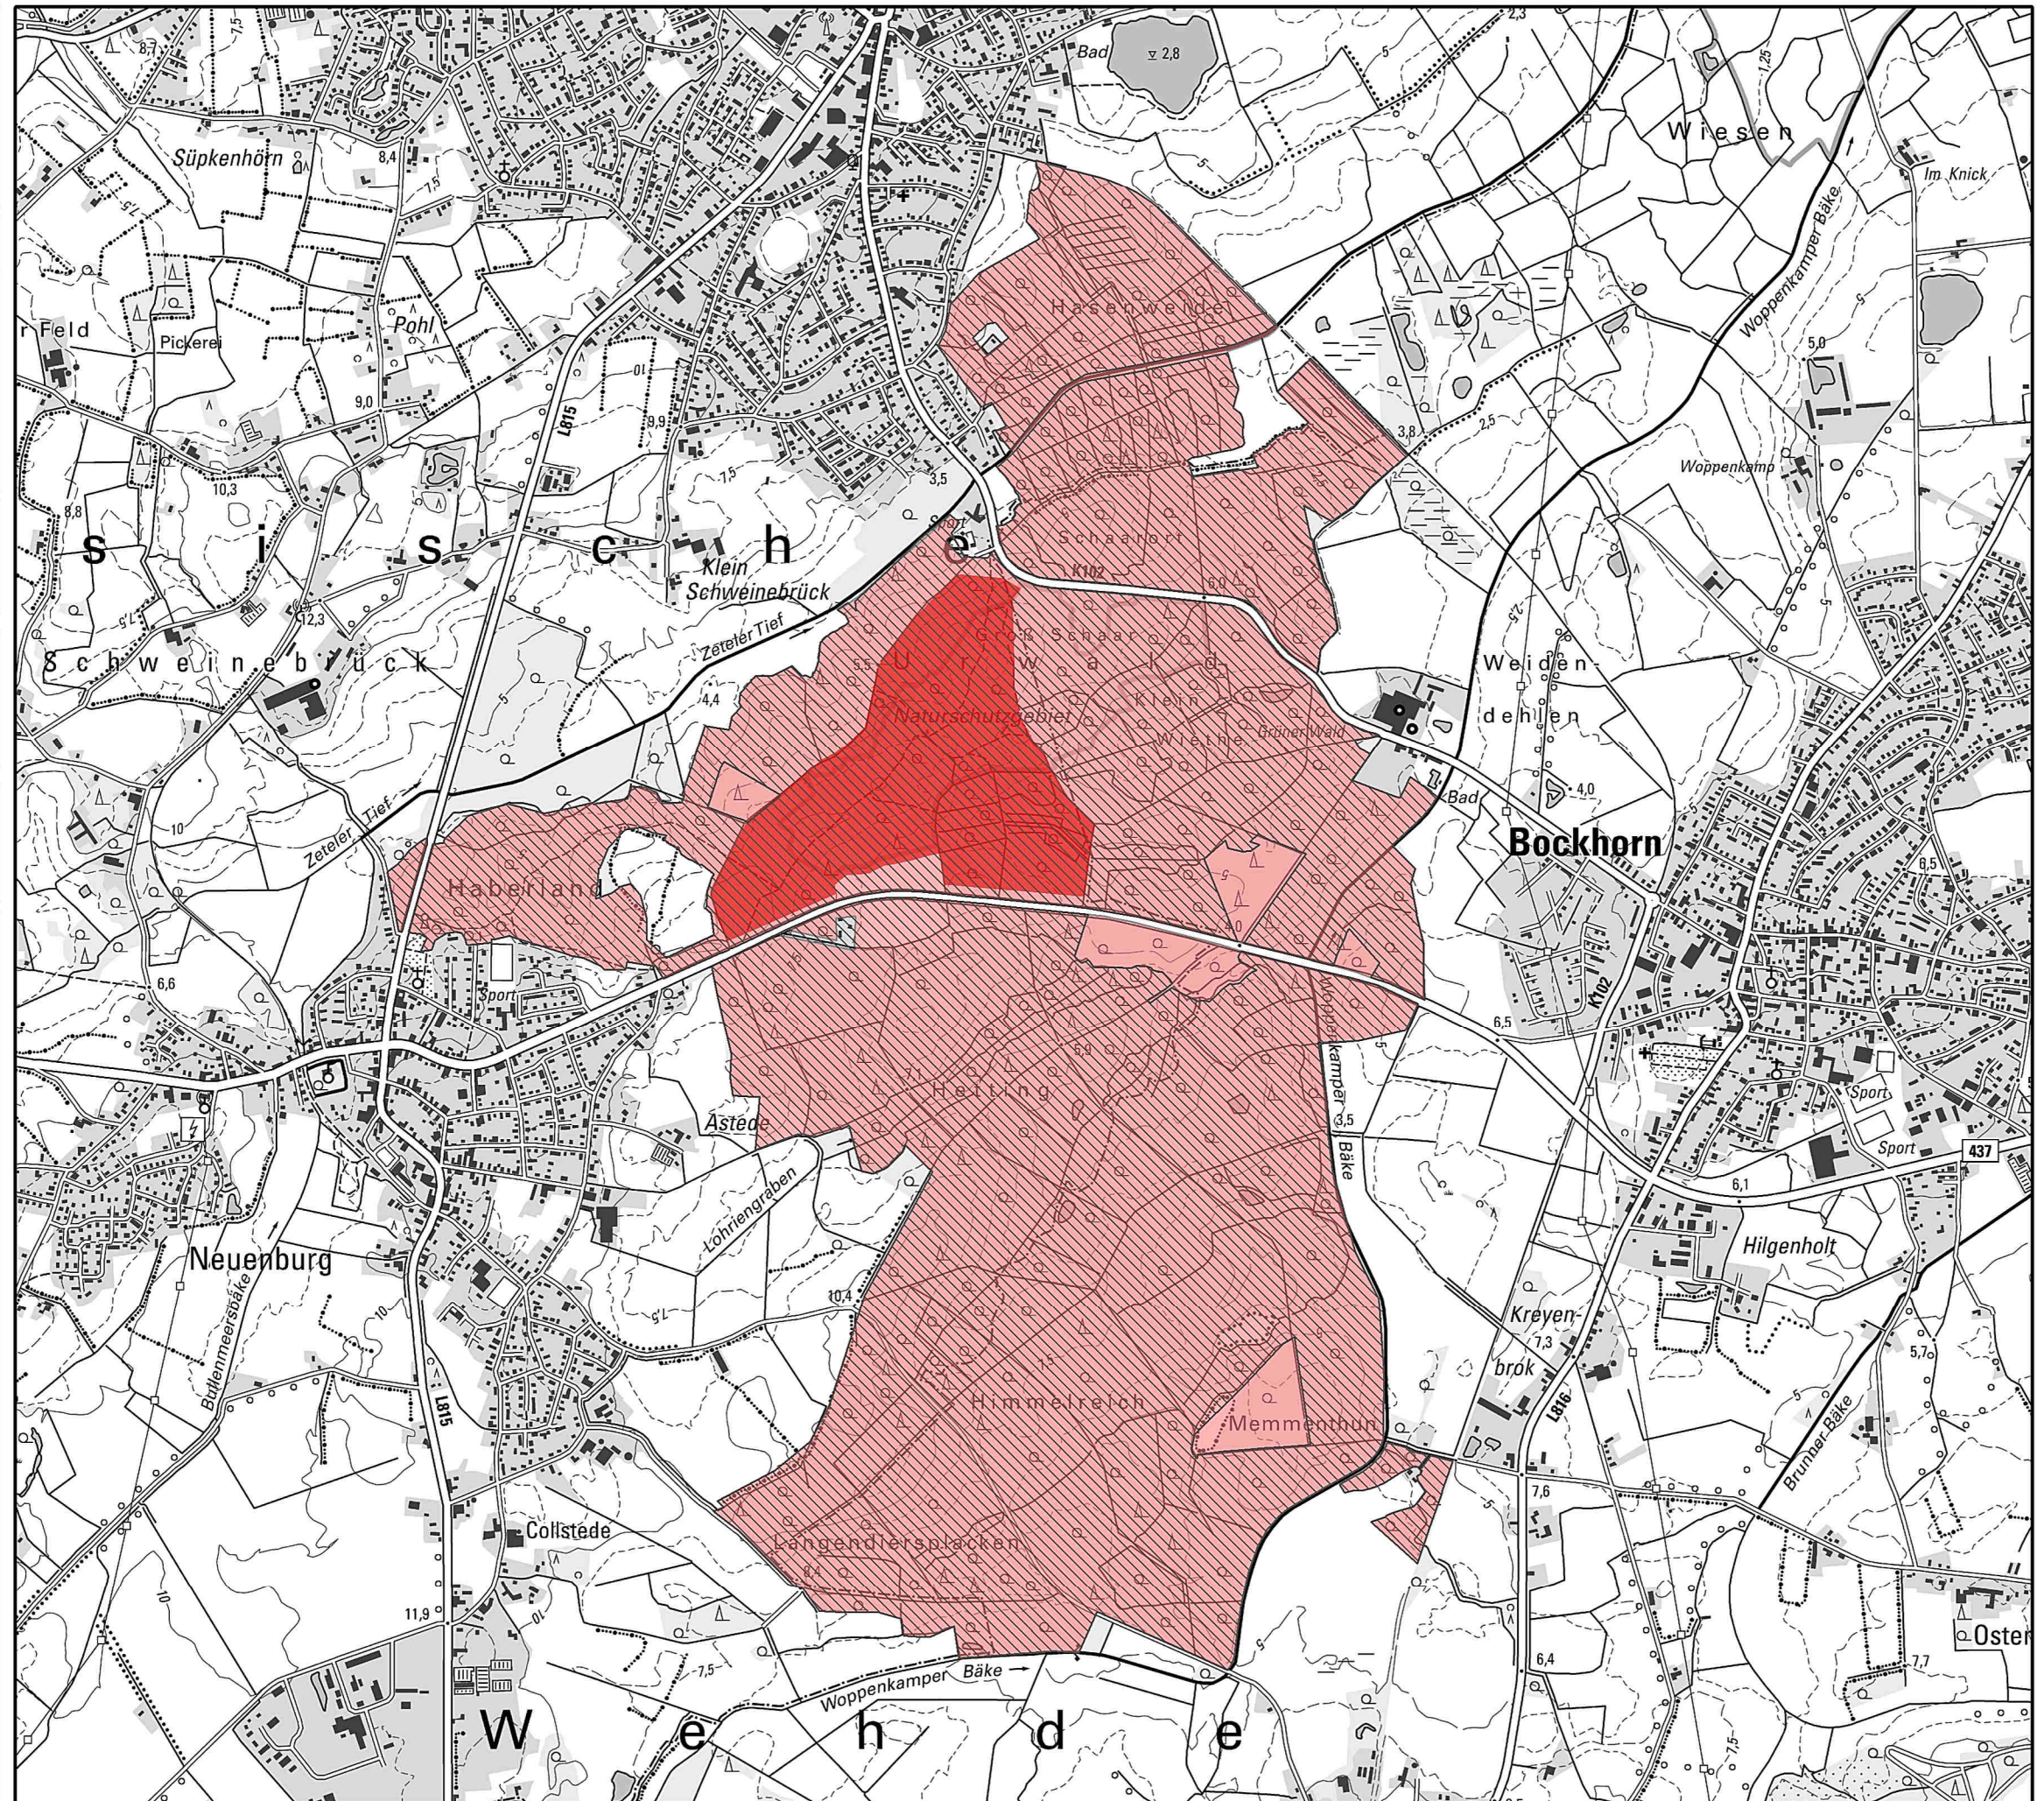

Karte zur Verordnung vom 19.12.2018  
über das Naturschutzgebiet  
NSG WE 307 "Neuenburger Holz"  
im Landkreis Friesland

Übersichtskarte NSG WE 307 "Neuenburger Holz"

- Politische Grenzen
- FFH-Gebiet DE 2513-331 "Neuenburger Holz"
- NWE-Fläche "Neuenburger Urwald"
- Naturschutzgebiet NSG WE 307 "Neuenburger Holz"

Bearbeitung durch:  
Landkreis Friesland  
Untere Naturschutzbehörde  
Lindenallee 1  
26441 Jever

Jever, den 19.12.2018

Sven Ambrosy  
Landrat

Kartengrundlage: Digitale topographische Karte 1:25.000 (DTK25)

Quelle: Auszug aus den Geobasisdaten des Landes-  
amtes für Geoinformation und Landesvermessung,  
© 2016

Karte zur Verordnung vom 19.12.2018  
über das Naturschutzgebiet  
NSG WE 307 "Neuenburger Holz"  
im Landkreis Friesland

Jever, den 19.12.2018

Sven Ambrosy  
Landrat

Kartengrundlage: Amtliche Karte 1:5.000 (AK5)

Quelle: Auszug aus den Geobasisdaten des Landesamtes für Geoinformation und Landesvermessung Niedersachsen, © 2016