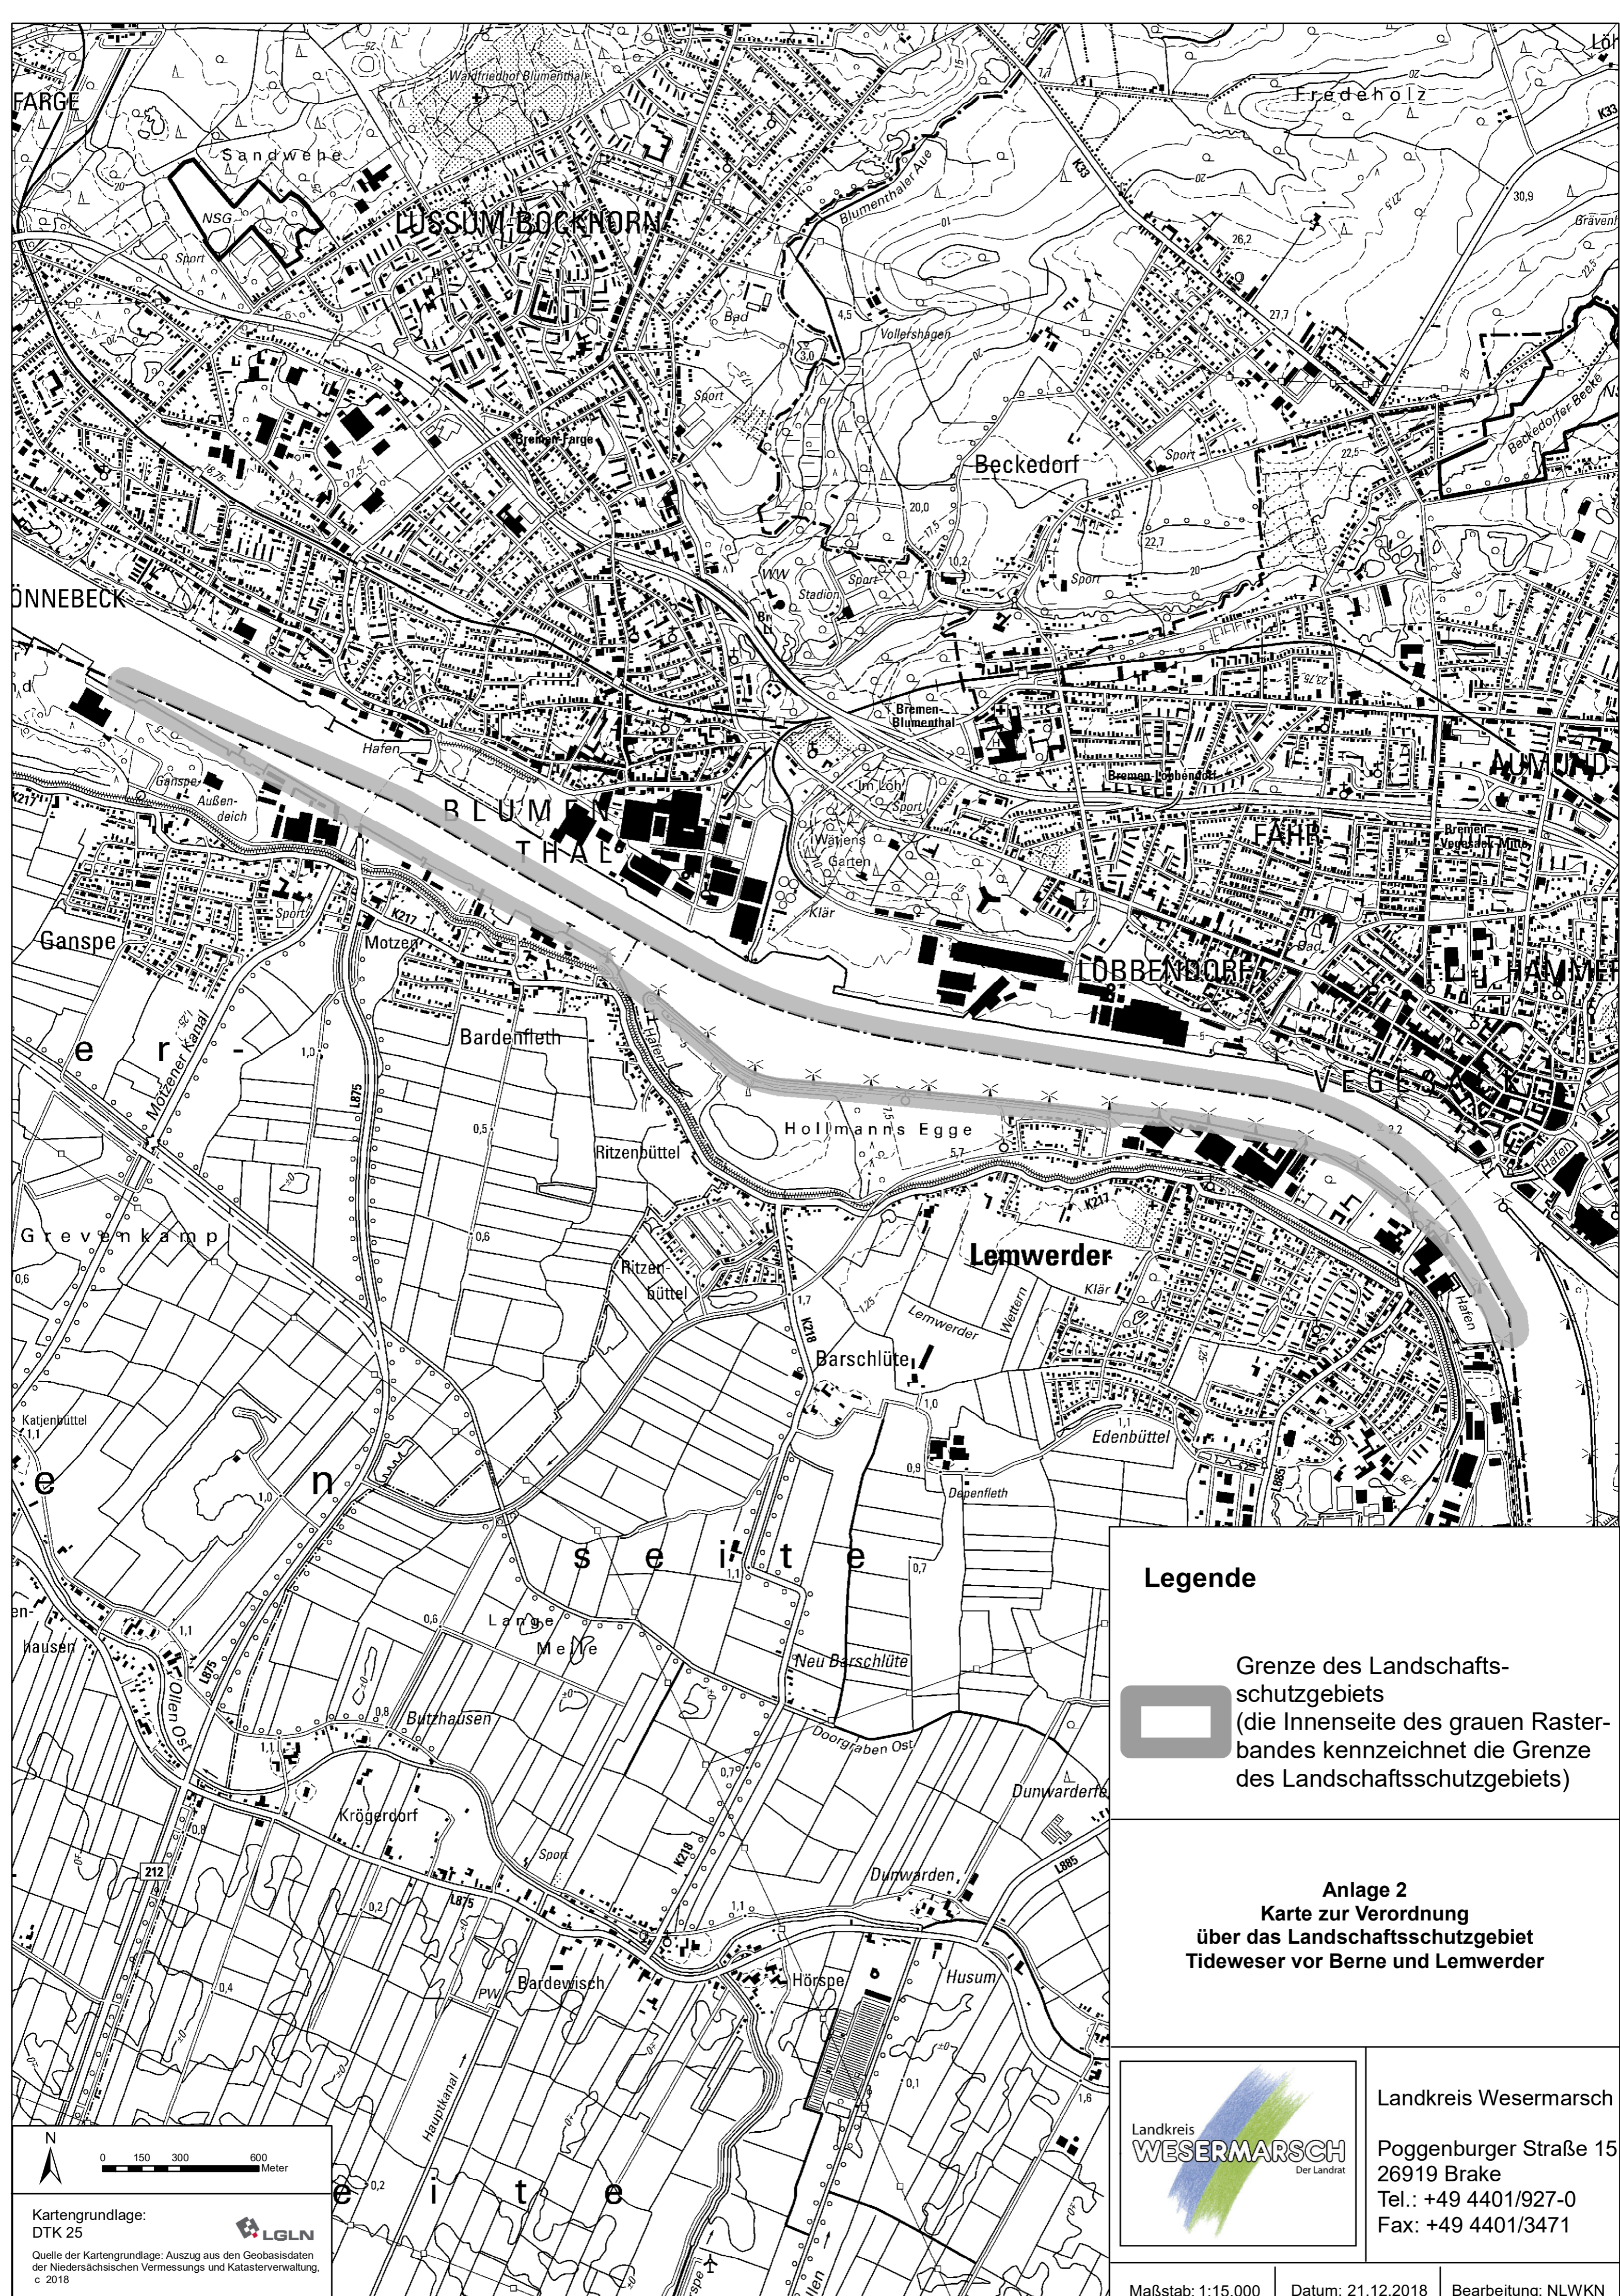

Legende

Grenze des Landschaftsschutzgebiets
 (die Innenseite des grauen Rasterbandes kennzeichnet die Grenze des Landschaftsschutzgebiets)

Anlage 1
 Übersichtskarte zur Verordnung
 über das Landschaftsschutzgebiet
 Tideweser vor Berne und Lemwerder

Landkreis Wesermarsch
 Poggenburger Straße 15
 26919 Brake
 Tel.: +49 4401/927-0
 Fax: +49 4401/3471

Kartengrundlage:
 DTK 50
 Quelle der Kartengrundlage: Auszug aus den Geobasisdaten der Niedersächsischen Vermessungs und Katasterverwaltung, c 2018

Legende

 Grenze des Landschaftsschutzgebiets
(die Innenseite des grauen Rasterbandes kennzeichnet die Grenze des Landschaftsschutzgebiets)

Anlage 2
Karte zur Verordnung
über das Landschaftsschutzgebiet
Tideweser vor Berne und Lemwerder