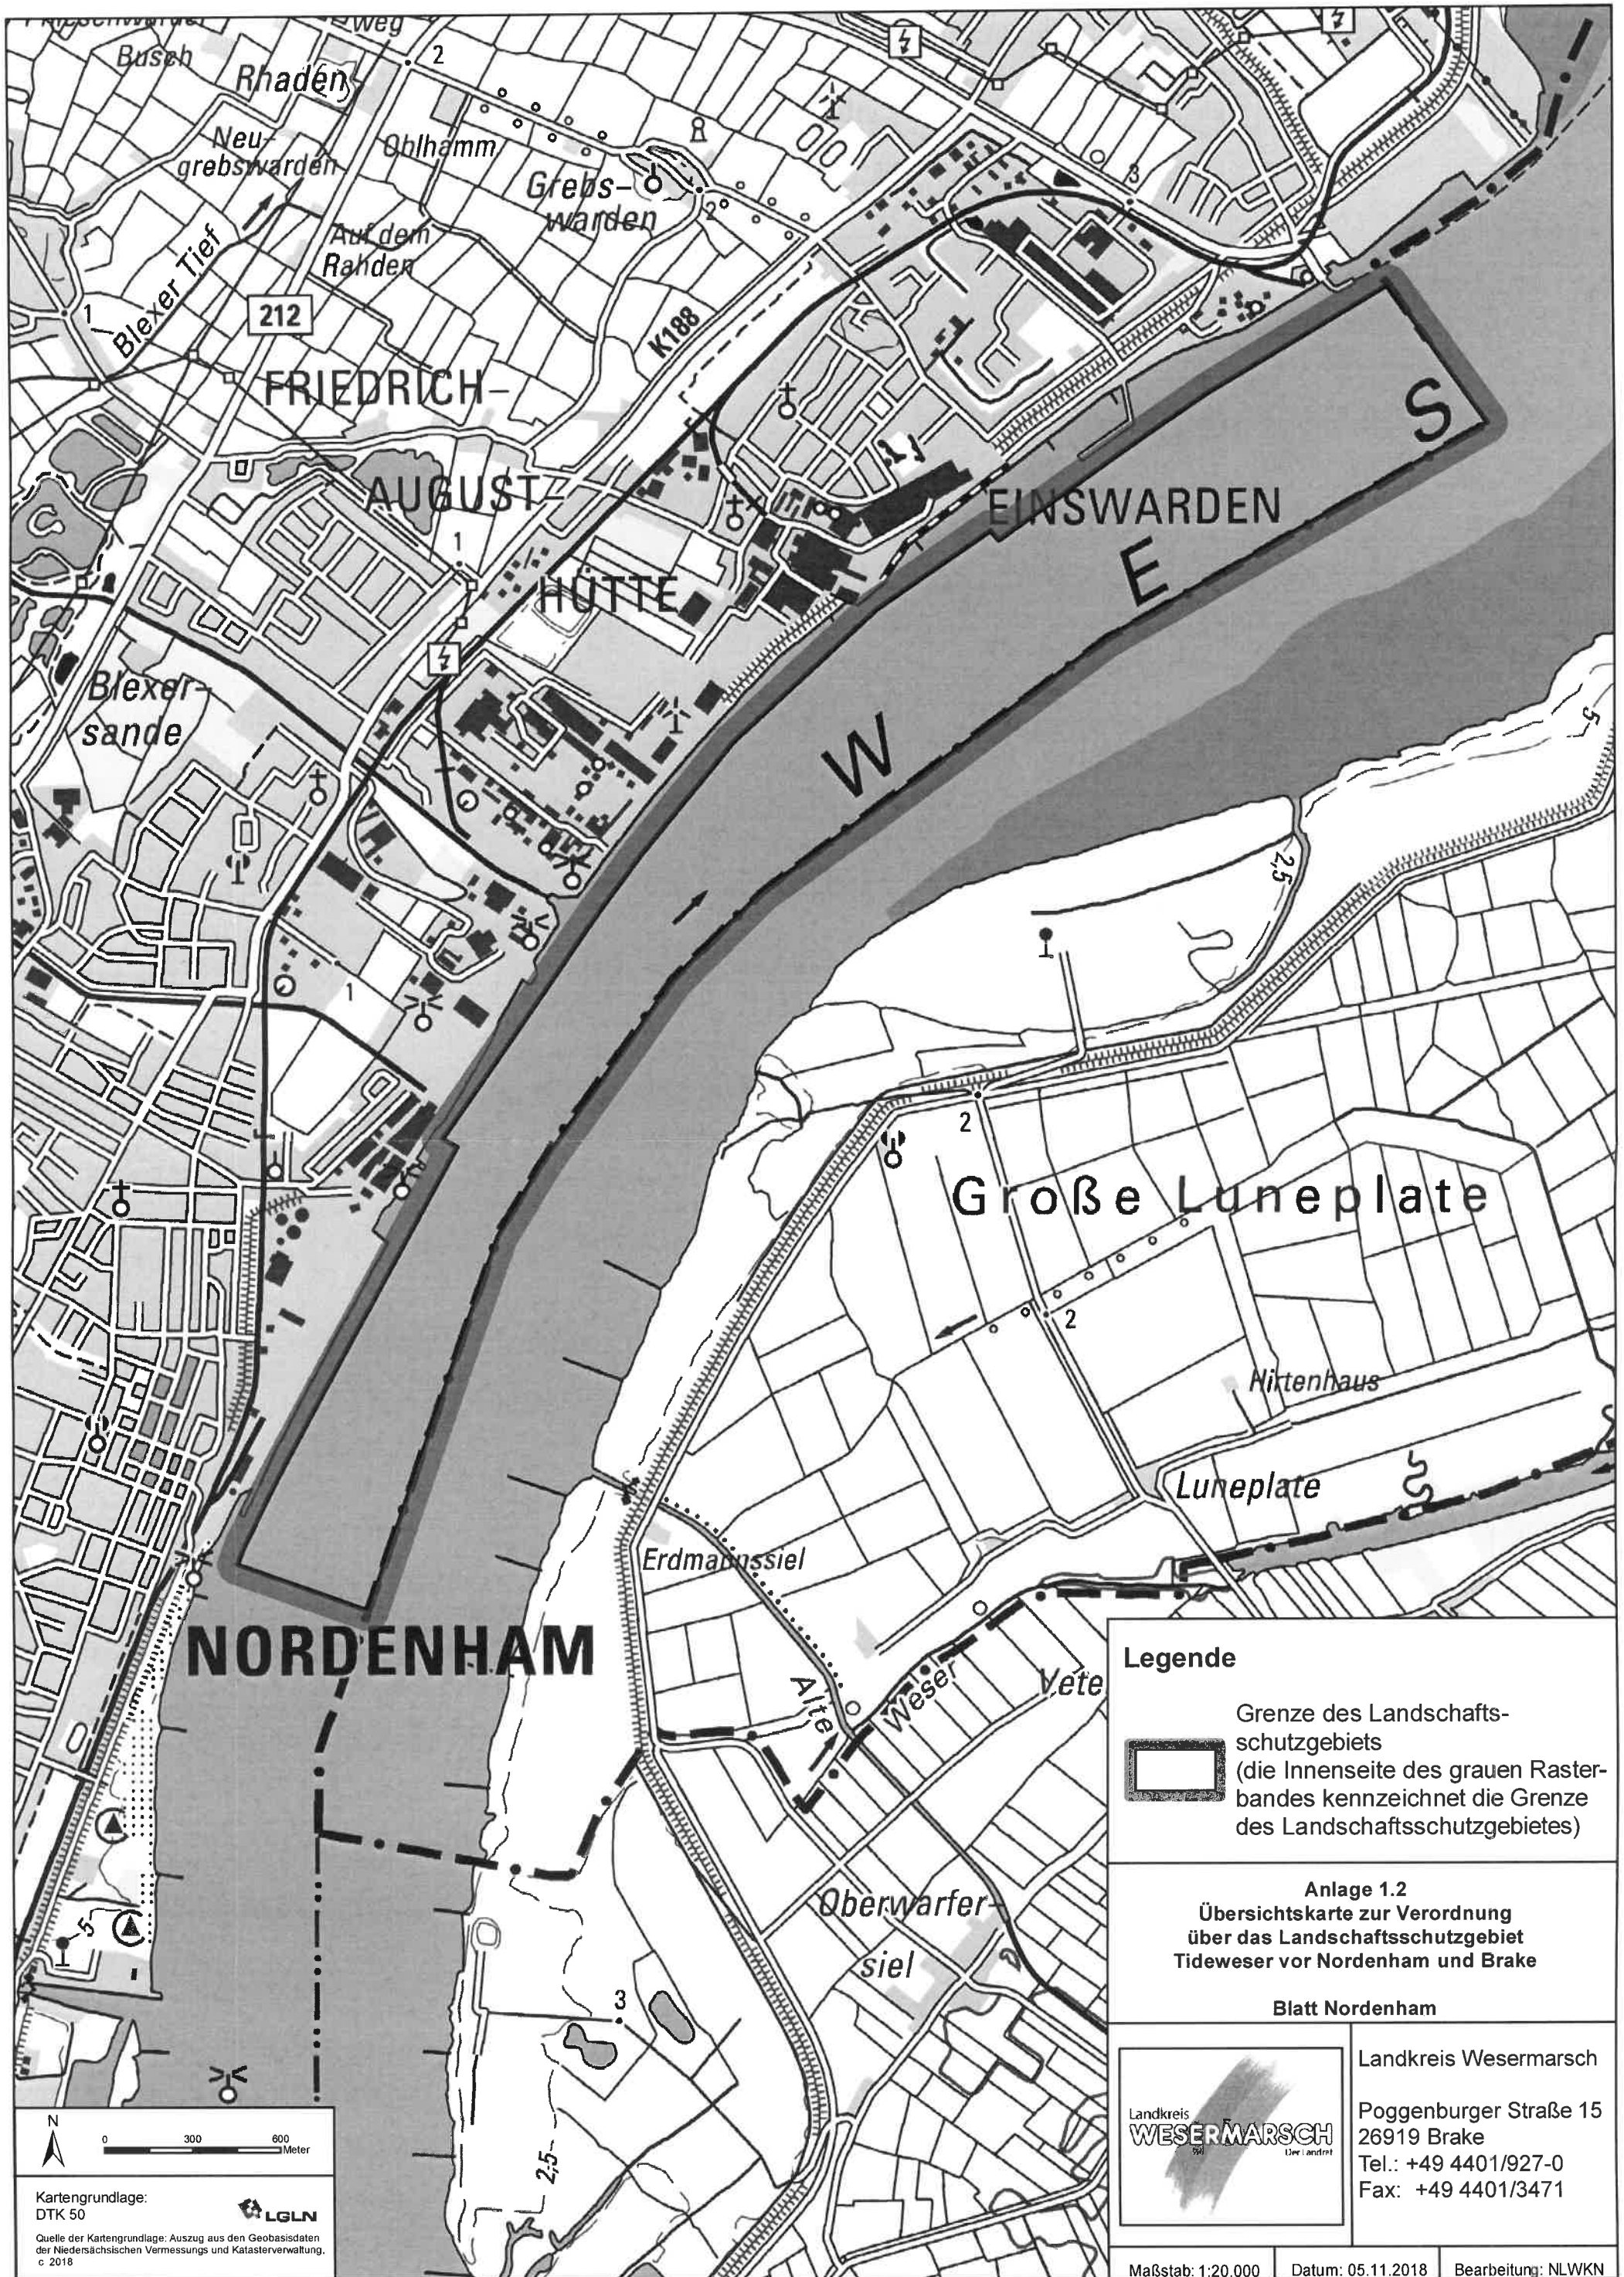

Legende

 Grenze des Landschaftsschutzgebietes
(die Innenseite des grauen Rasterbandes kennzeichnet die Grenze des Landschaftsschutzgebietes)

Anlage 1.1
Übersichtskarte zur Verordnung
über das Landschaftsschutzgebiet
Tideweser vor Nordenham und Brake

Legende

Grenze des Landschaftsschutzgebietes
 (die Innenseite des grauen Rasterbandes kennzeichnet die Grenze des Landschaftsschutzgebietes)

Anlage 1.2
 Übersichtskarte zur Verordnung über das Landschaftsschutzgebiet Tideweser vor Nordenham und Brake

Kartengrundlage:
 DTK 50

Quelle der Kartengrundlage: Auszug aus den Geobasisdaten der Niedersächsischen Vermessungs- und Katasterverwaltung, c. 2018

LGLN