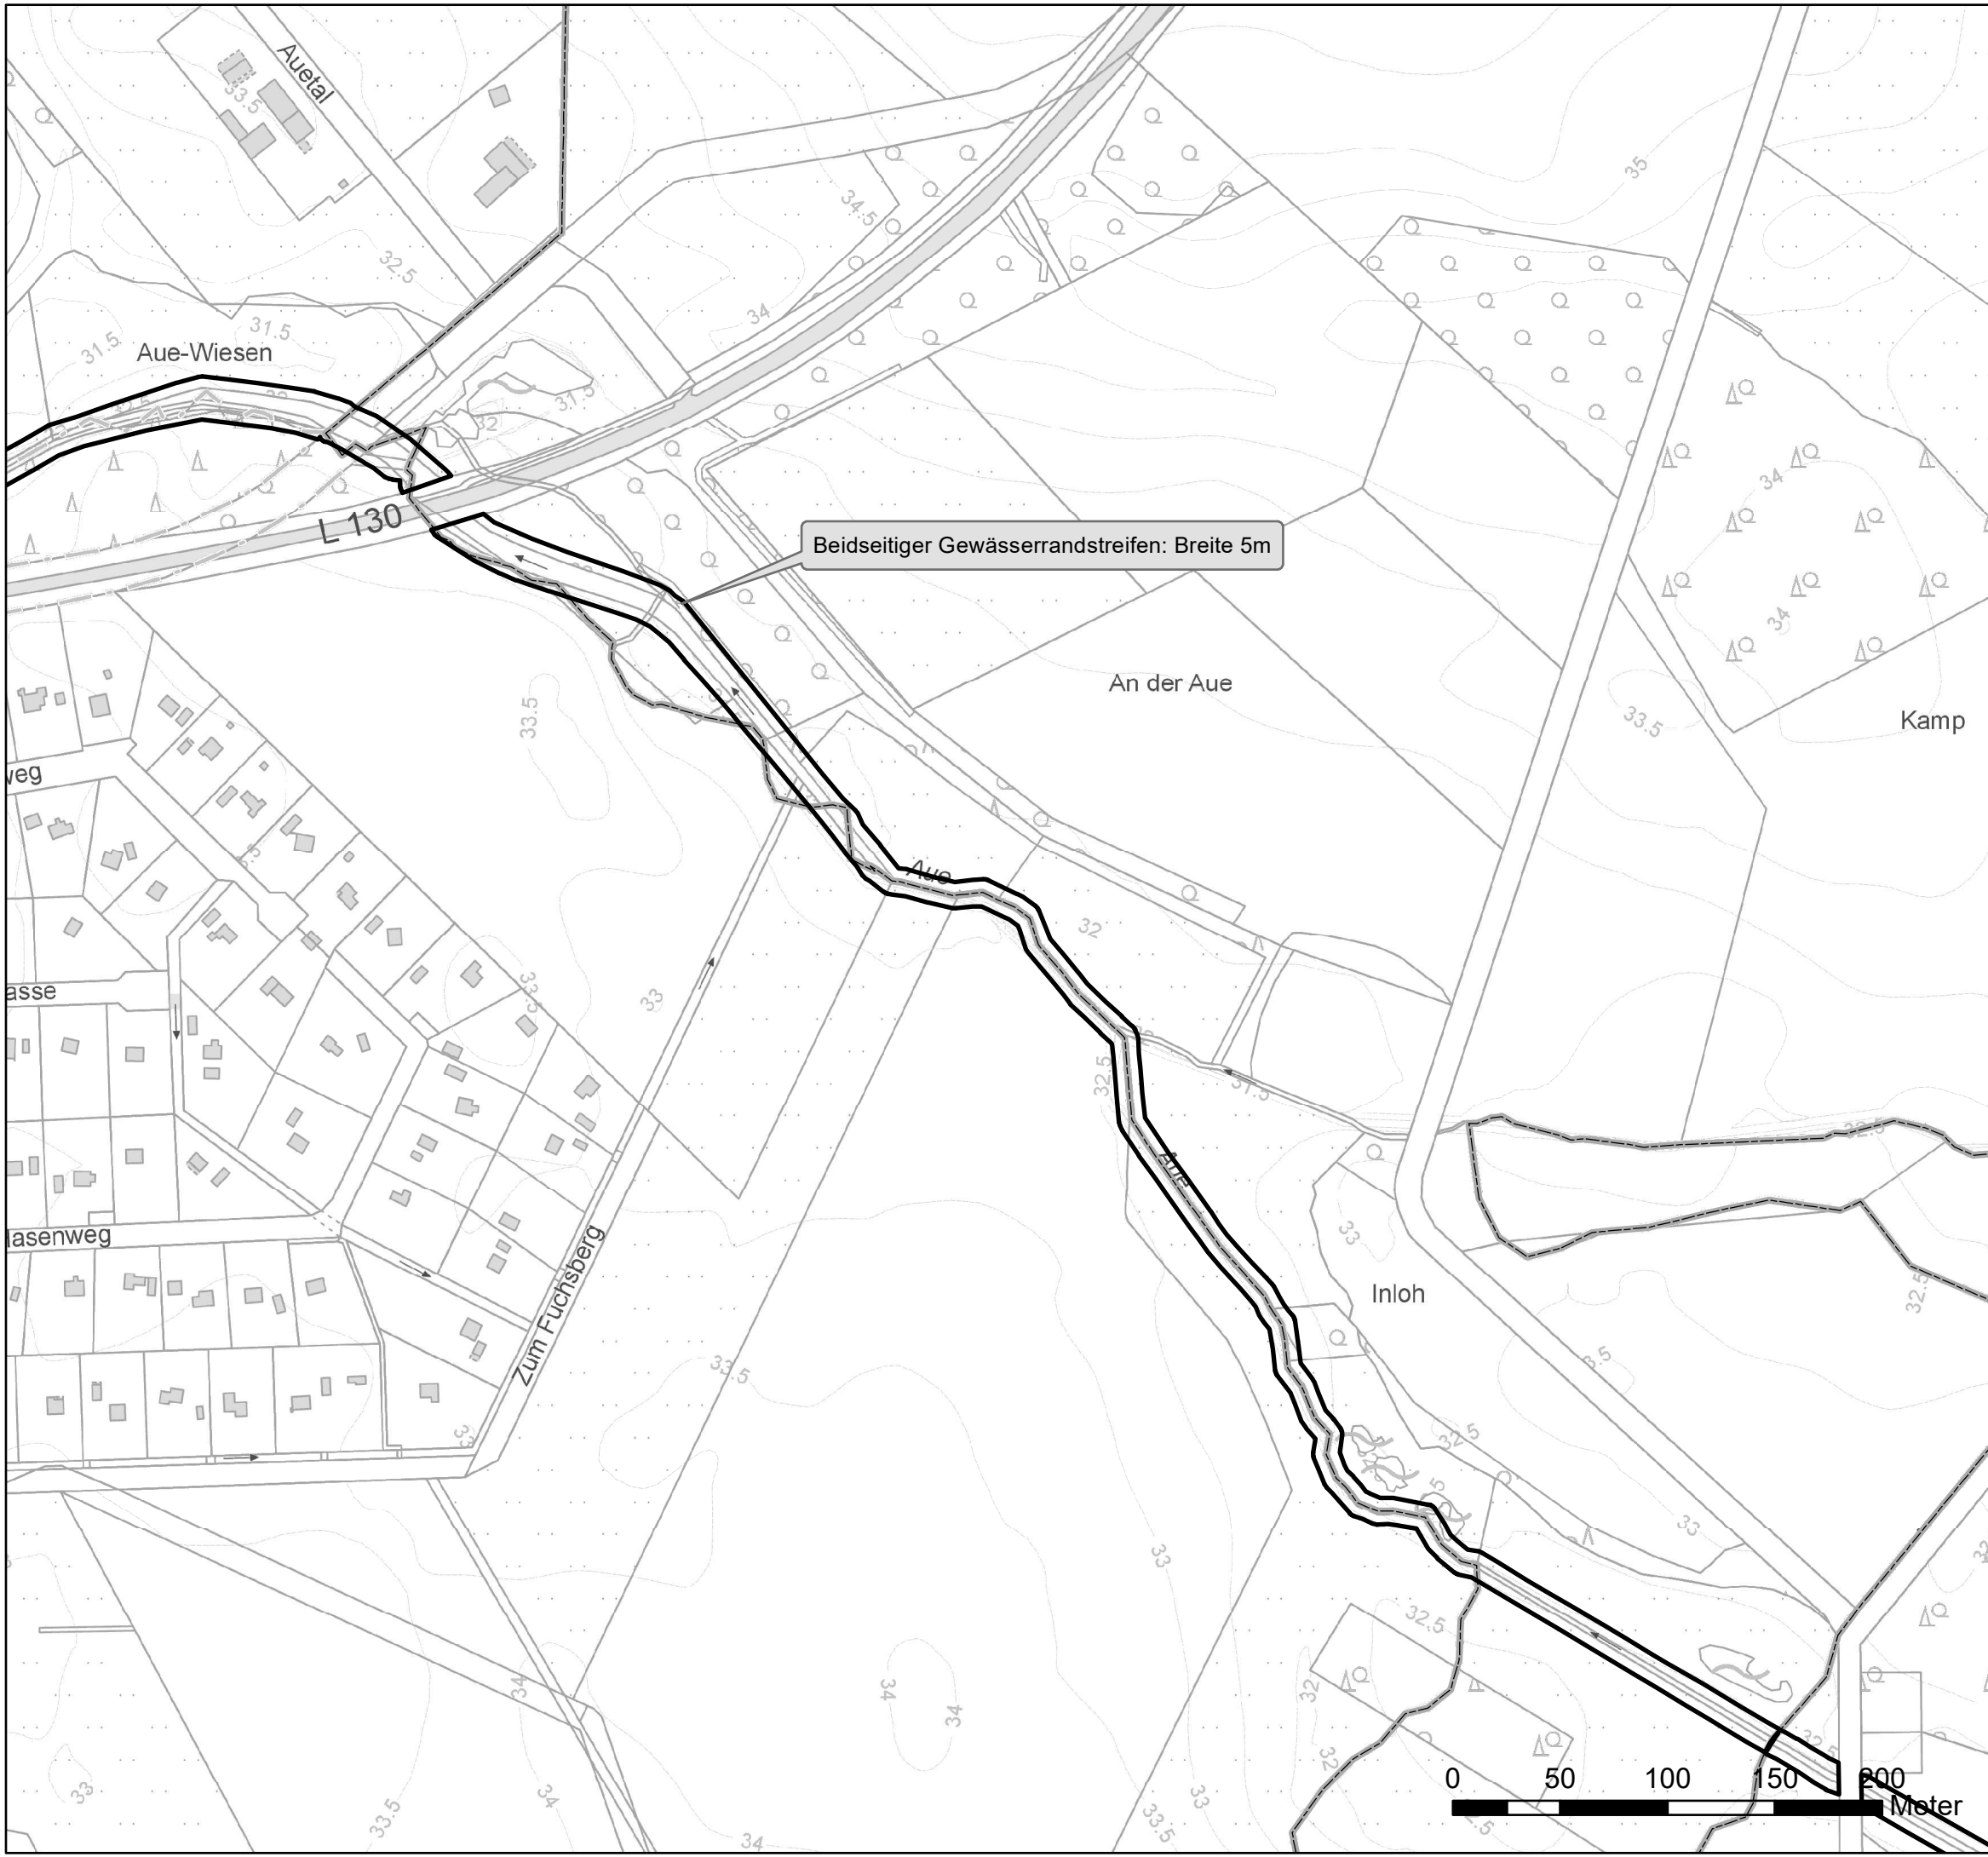

Rotenburg (Wümme), den 19.12.2018

Luttmann
Landrat

Legende

- Grenze des Landschaftsschutzgebiets
- Landkreisgrenze

Maßstab 1:10.000

Karte zur Verordnung des Landkreises
Rotenburg (Wümme) über das

Landschaftsschutzgebiet "Aue und Ramme"