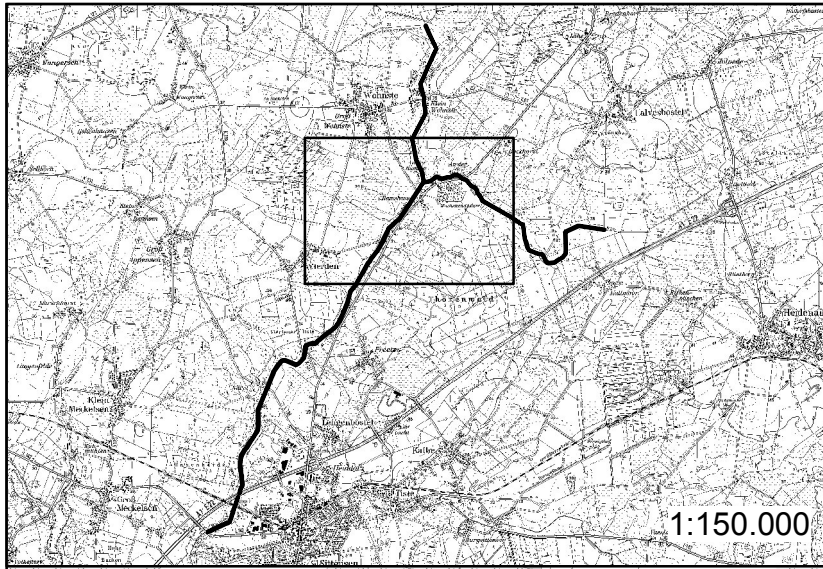

"Aue und Ramme"

Landkreis Rotenburg (Wümme)
Landkreis Stade
Landkreis Harburg

Rotenburg (Wümme), den 19.12.2018

Luttmann
Landrat

Legende

 Grenze des Landschaftsschutzgebiets

Maßstab 1:10.000

Kartengrundlage:

Landesamt für Geoinformation
und Landesvermessung Niedersachsen

Karte zur Verordnung des Landkreises Rotenburg (Wümme)
über das Landschaftsschutzgebiet

"Aue und Ramme"

Landkreis Rotenburg (Wümme)
Landkreis Stade
Landkreis Harburg