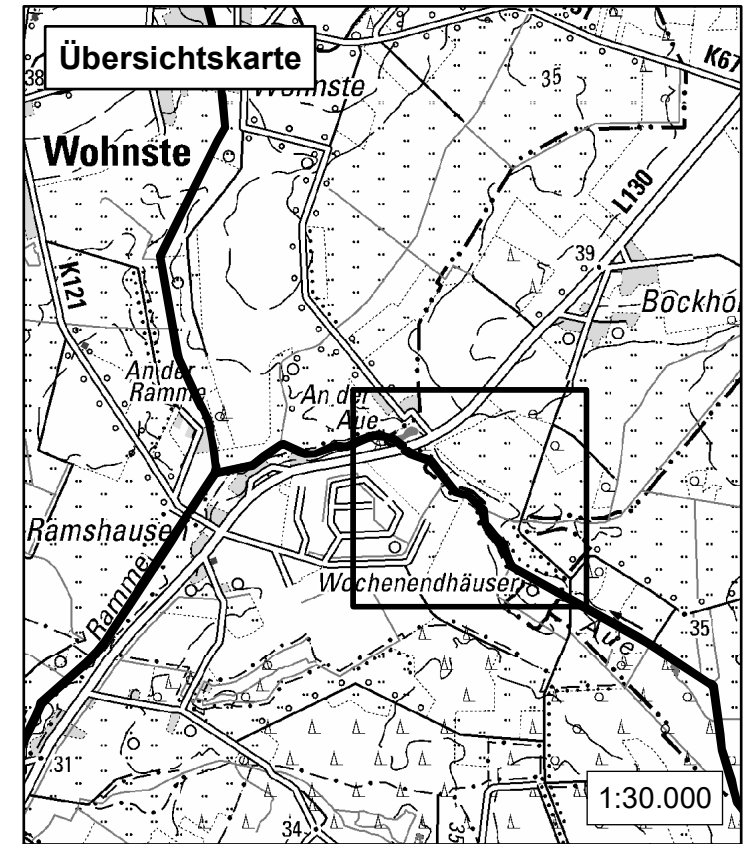

Maßstab 1:10.000

Kartengrundlage:

Legende

Grenze des Landschaftsschutzgebiets

Karte zur Verordnung des Landkreises Rotenburg (Wümme)
über das Landschaftsschutzgebiet

"Aue und Ramme"

Landkreis Rotenburg (Wümme)
Landkreis Stade
Landkreis Harburg

Rotenburg (Wümme), den 19.12.2018

Luttmann
Landrat

Legende

- Grenze des Landschaftsschutzgebiets
- Landkreisgrenze

Maßstab 1:10.000

Karte zur Verordnung des Landkreises
Rotenburg (Wümme) über das

Landschaftsschutzgebiet "Aue und Ramme"

Karte

"Landkreis Stade"

Landkreis Rotenburg (Wümme)
Landkreis Stade
Landkreis Harburg

Rotenburg (Wümme), den 19.12.2018

Luttmann
Landrat

Legende

-  Grenze des Landschaftsschutzgebiets
-  Landkreisgrenze

Maßstab 1:3.000