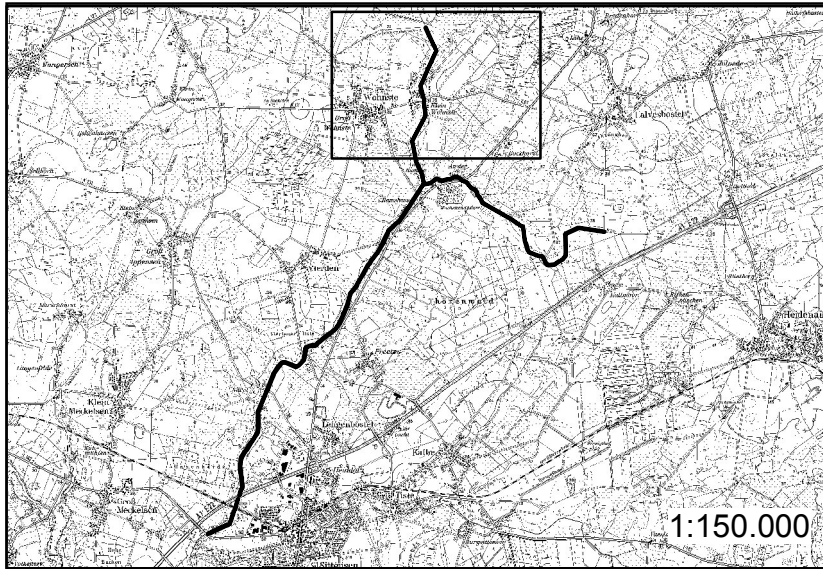

Rotenburg (Wümme), den 19.12.2018

Luttmann
Landrat

Legende

-  Grenze des Landschaftsschutzgebiets
-  Landkreisgrenze

Maßstab 1:10.000

Kartengrundlage:

Landesamt für Geoinformation
und Landesvermessung Niedersachsen

Karte zur Verordnung des Landkreises Rotenburg (Wümme)
über das Landschaftsschutzgebiet

"Aue und Ramme"

Landkreis Rotenburg (Wümme)
Landkreis Stade
Landkreis Harburg

Rotenburg (Wümme), den 19.12.2018

Luttmann
Landrat

Maßstab 1:10.000

Kartengrundlage:

Legende

Grenze des Landschaftsschutzgebiets

Karte zur Verordnung des Landkreises Rotenburg (Wümme)
über das Landschaftsschutzgebiet

"Aue und Ramme"

Landkreis Rotenburg (Wümme)
Landkreis Stade
Landkreis Harburg