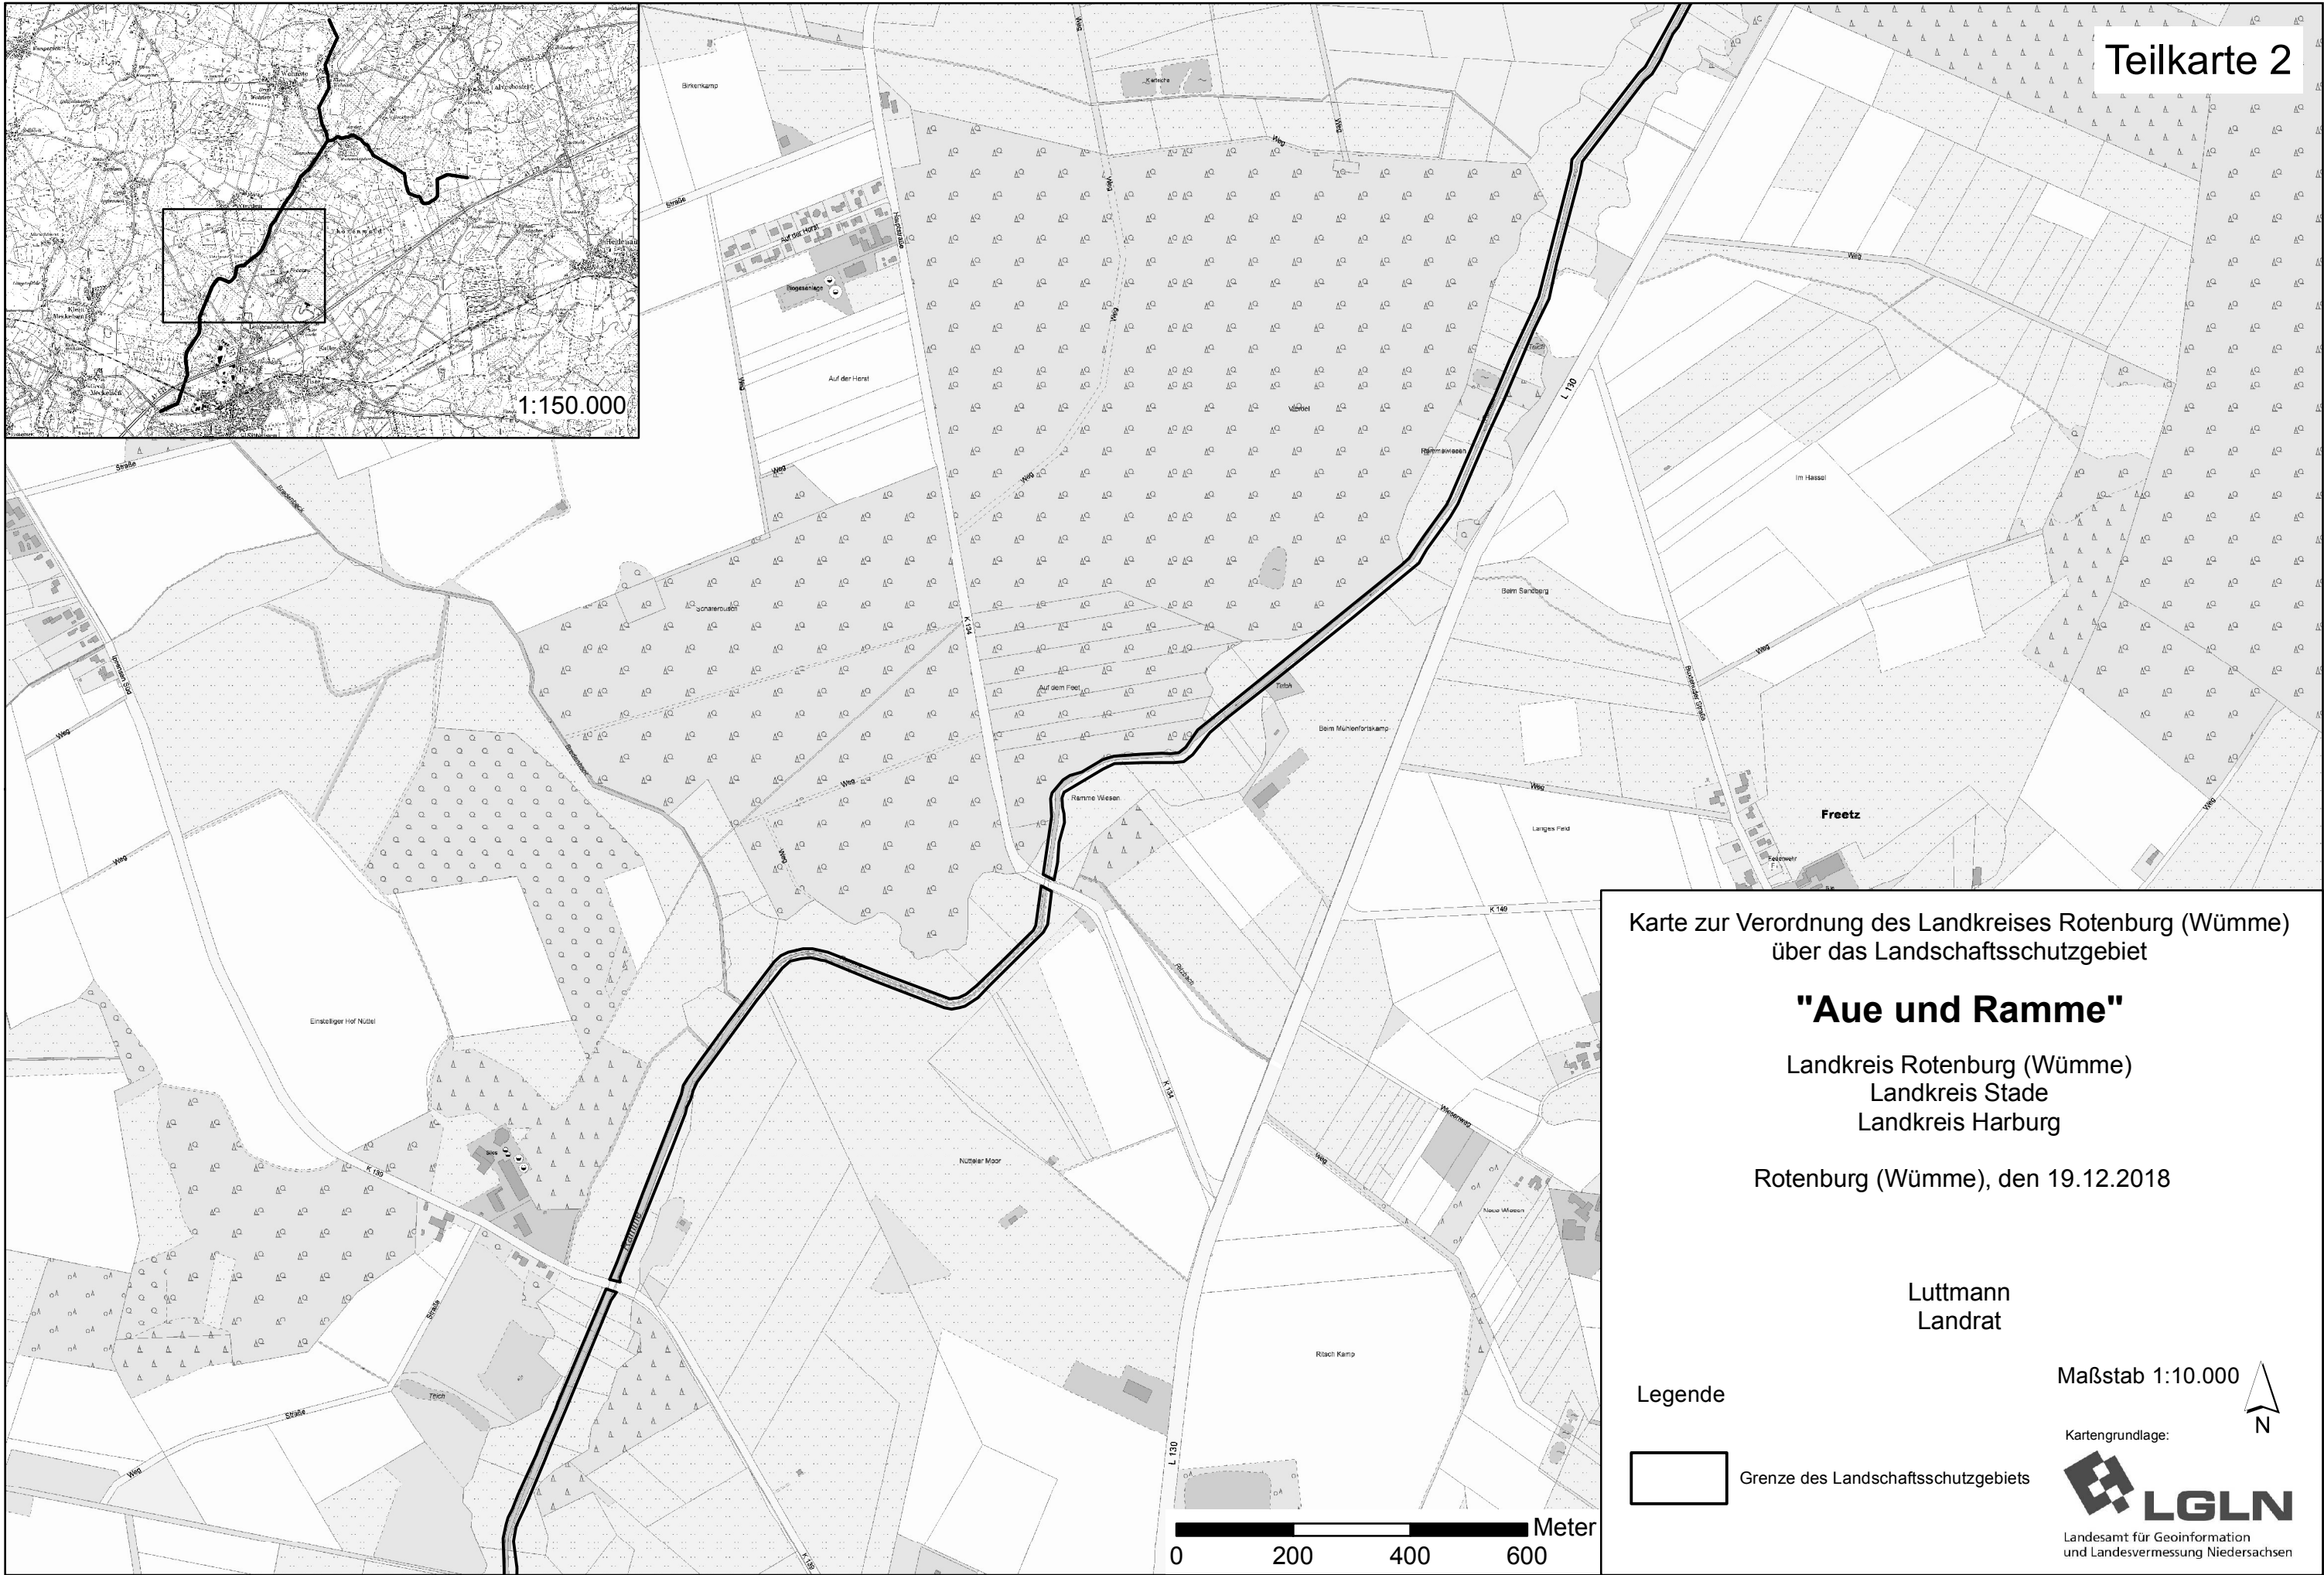

**Übersichtskarte zur Verordnung des
Landkreises Rotenburg (Wümme)
über das Landschaftsschutzgebiet
"Aue und Ramme"**

Legende

-  FFH-Gebiet "Oste mit Nebenbächen"
-  Grenze des Landschaftsschutzgebiets
-  Landkreisgrenze

Rotenburg (Wümme), den 19.12.2018

Luttmann
Landrat

Legende

 Grenze des Landschaftsschutzgebiets

Maßstab 1:10.000

Kartengrundlage:

Karte zur Verordnung des Landkreises Rotenburg (Wümme)
über das Landschaftsschutzgebiet