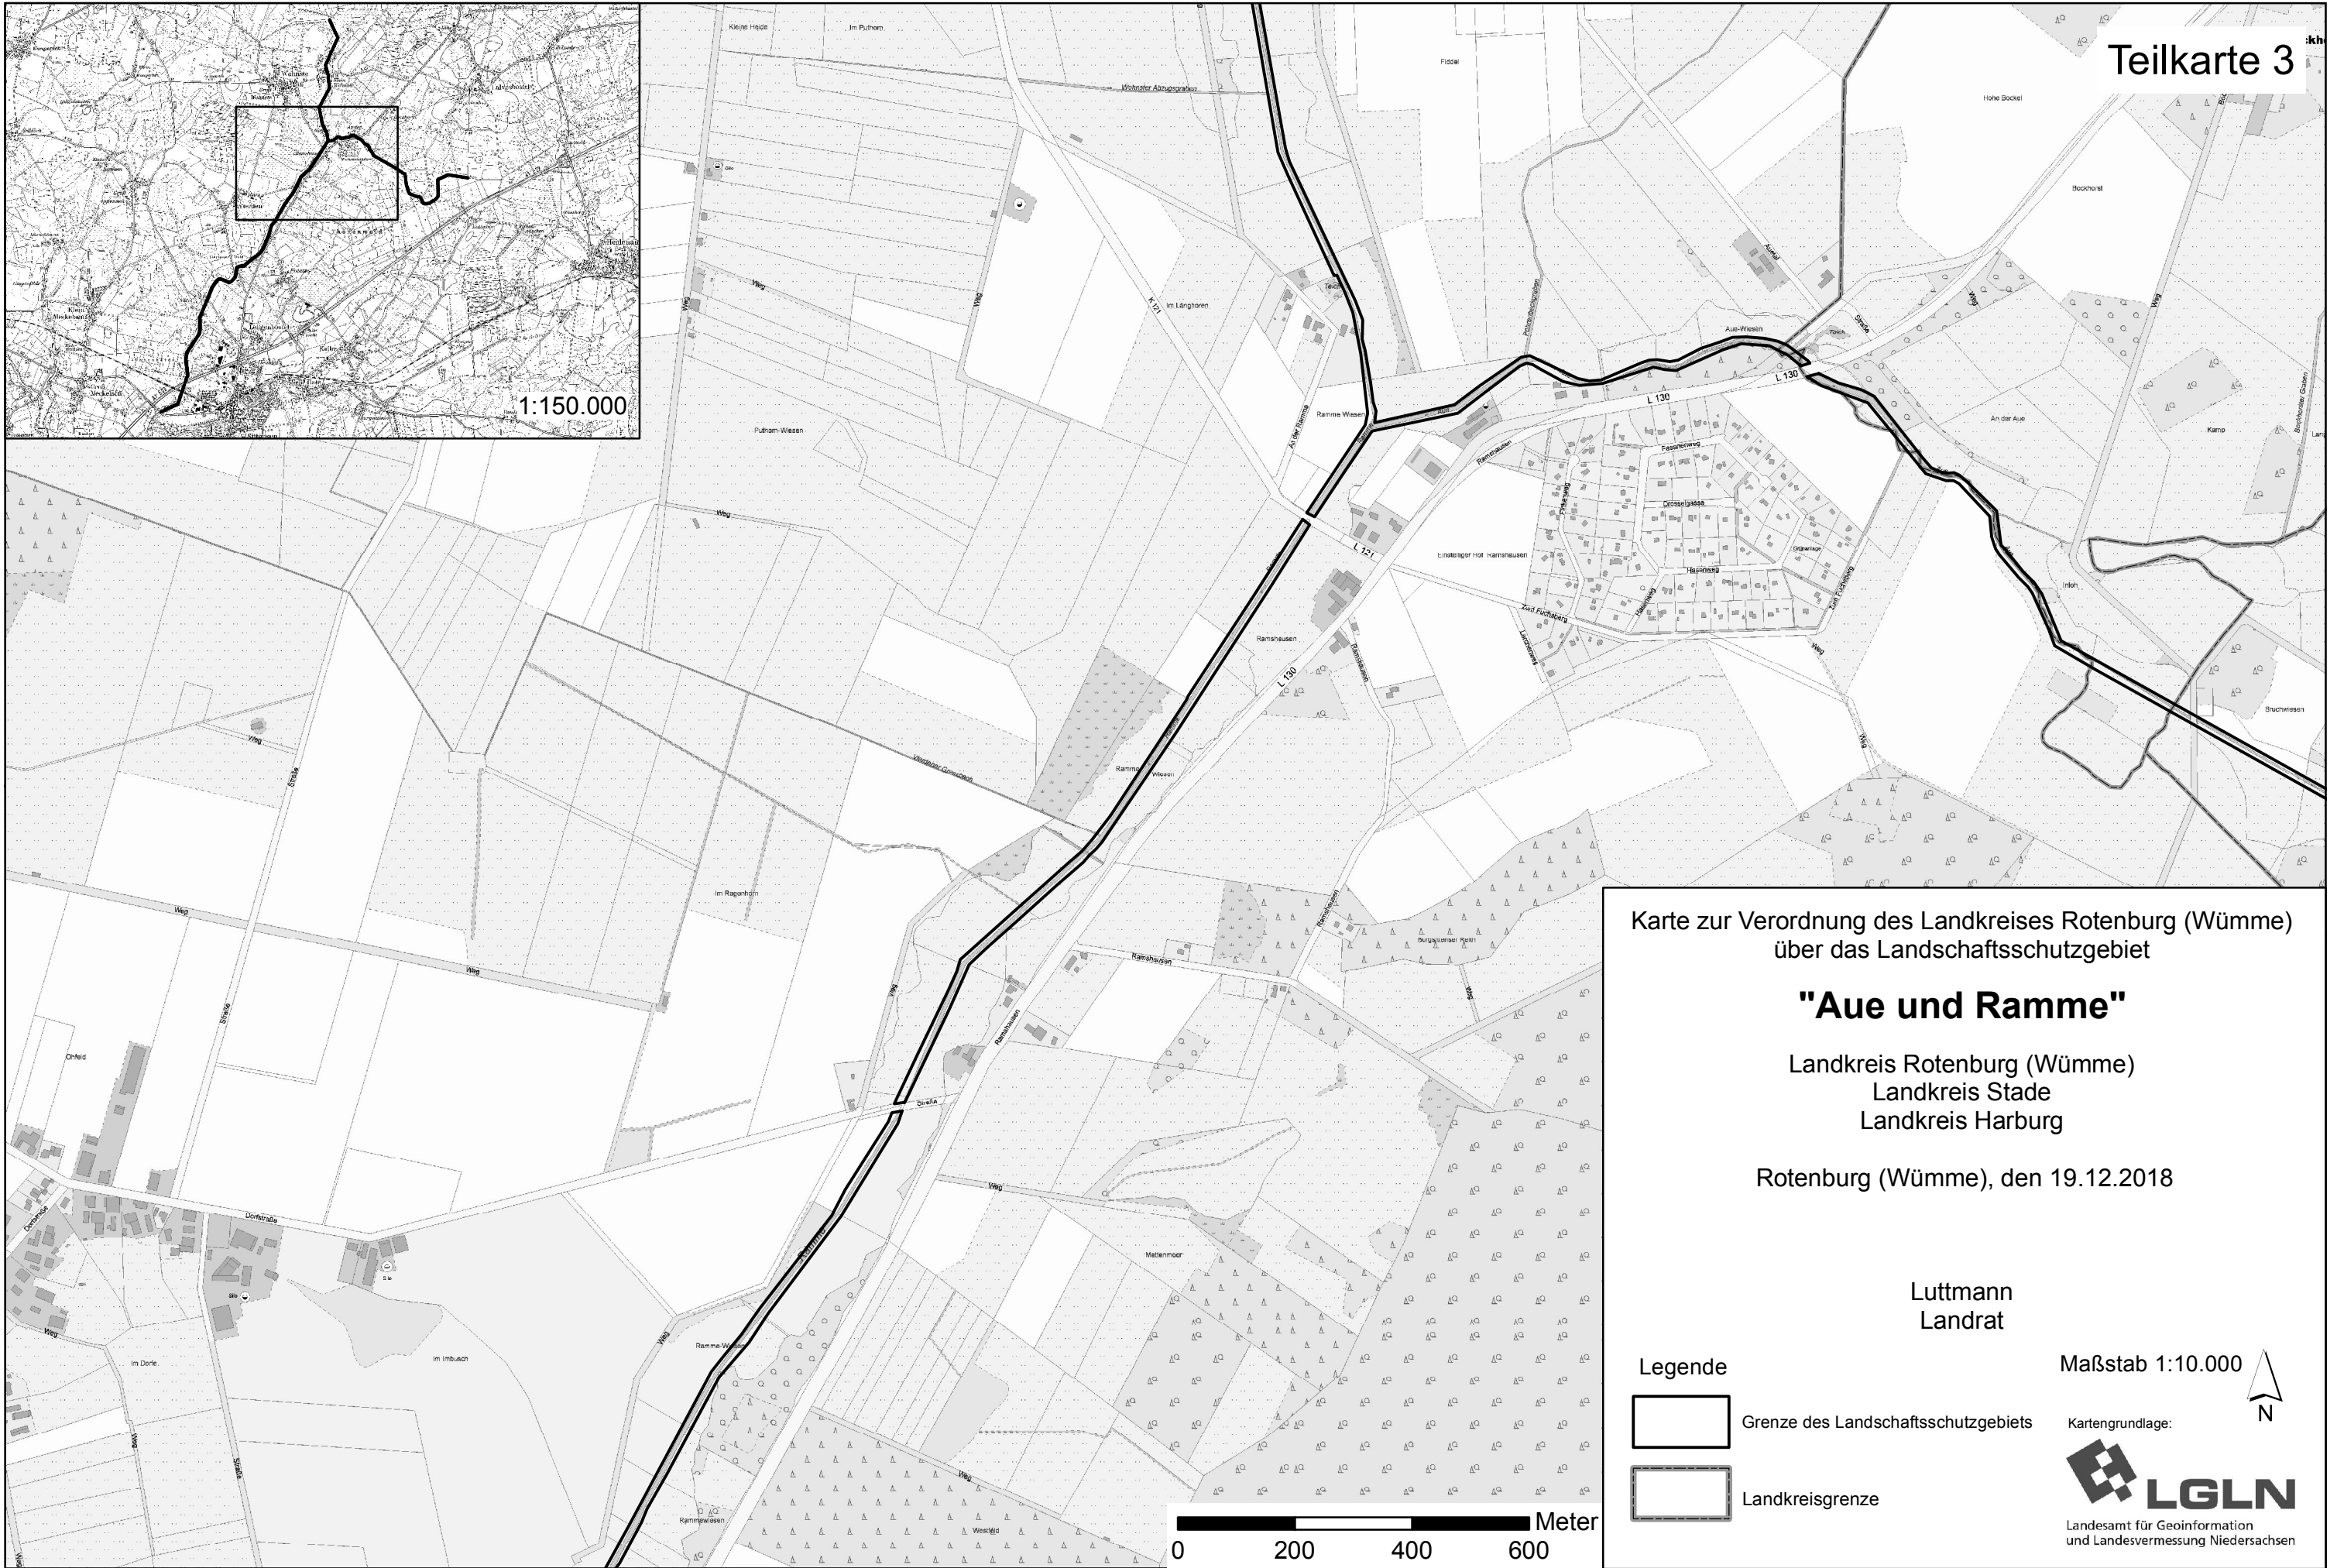

Karte zur Verordnung des Landkreises Rotenburg (Wümme)
über das Landschaftsschutzgebiet

"Aue und Ramme"

Landkreis Rotenburg (Wümme)
Landkreis Stade
Landkreis Harburg

Rotenburg (Wümme), den 19.12.2018

Luttmann
Landrat

Legende

- Grenze des Landschaftsschutzgebiets
- Landkreisgrenze

Maßstab 1:10.000

Kartengrundlage:

Landesamt für Geoinformation
und Landesvermessung Niedersachsen