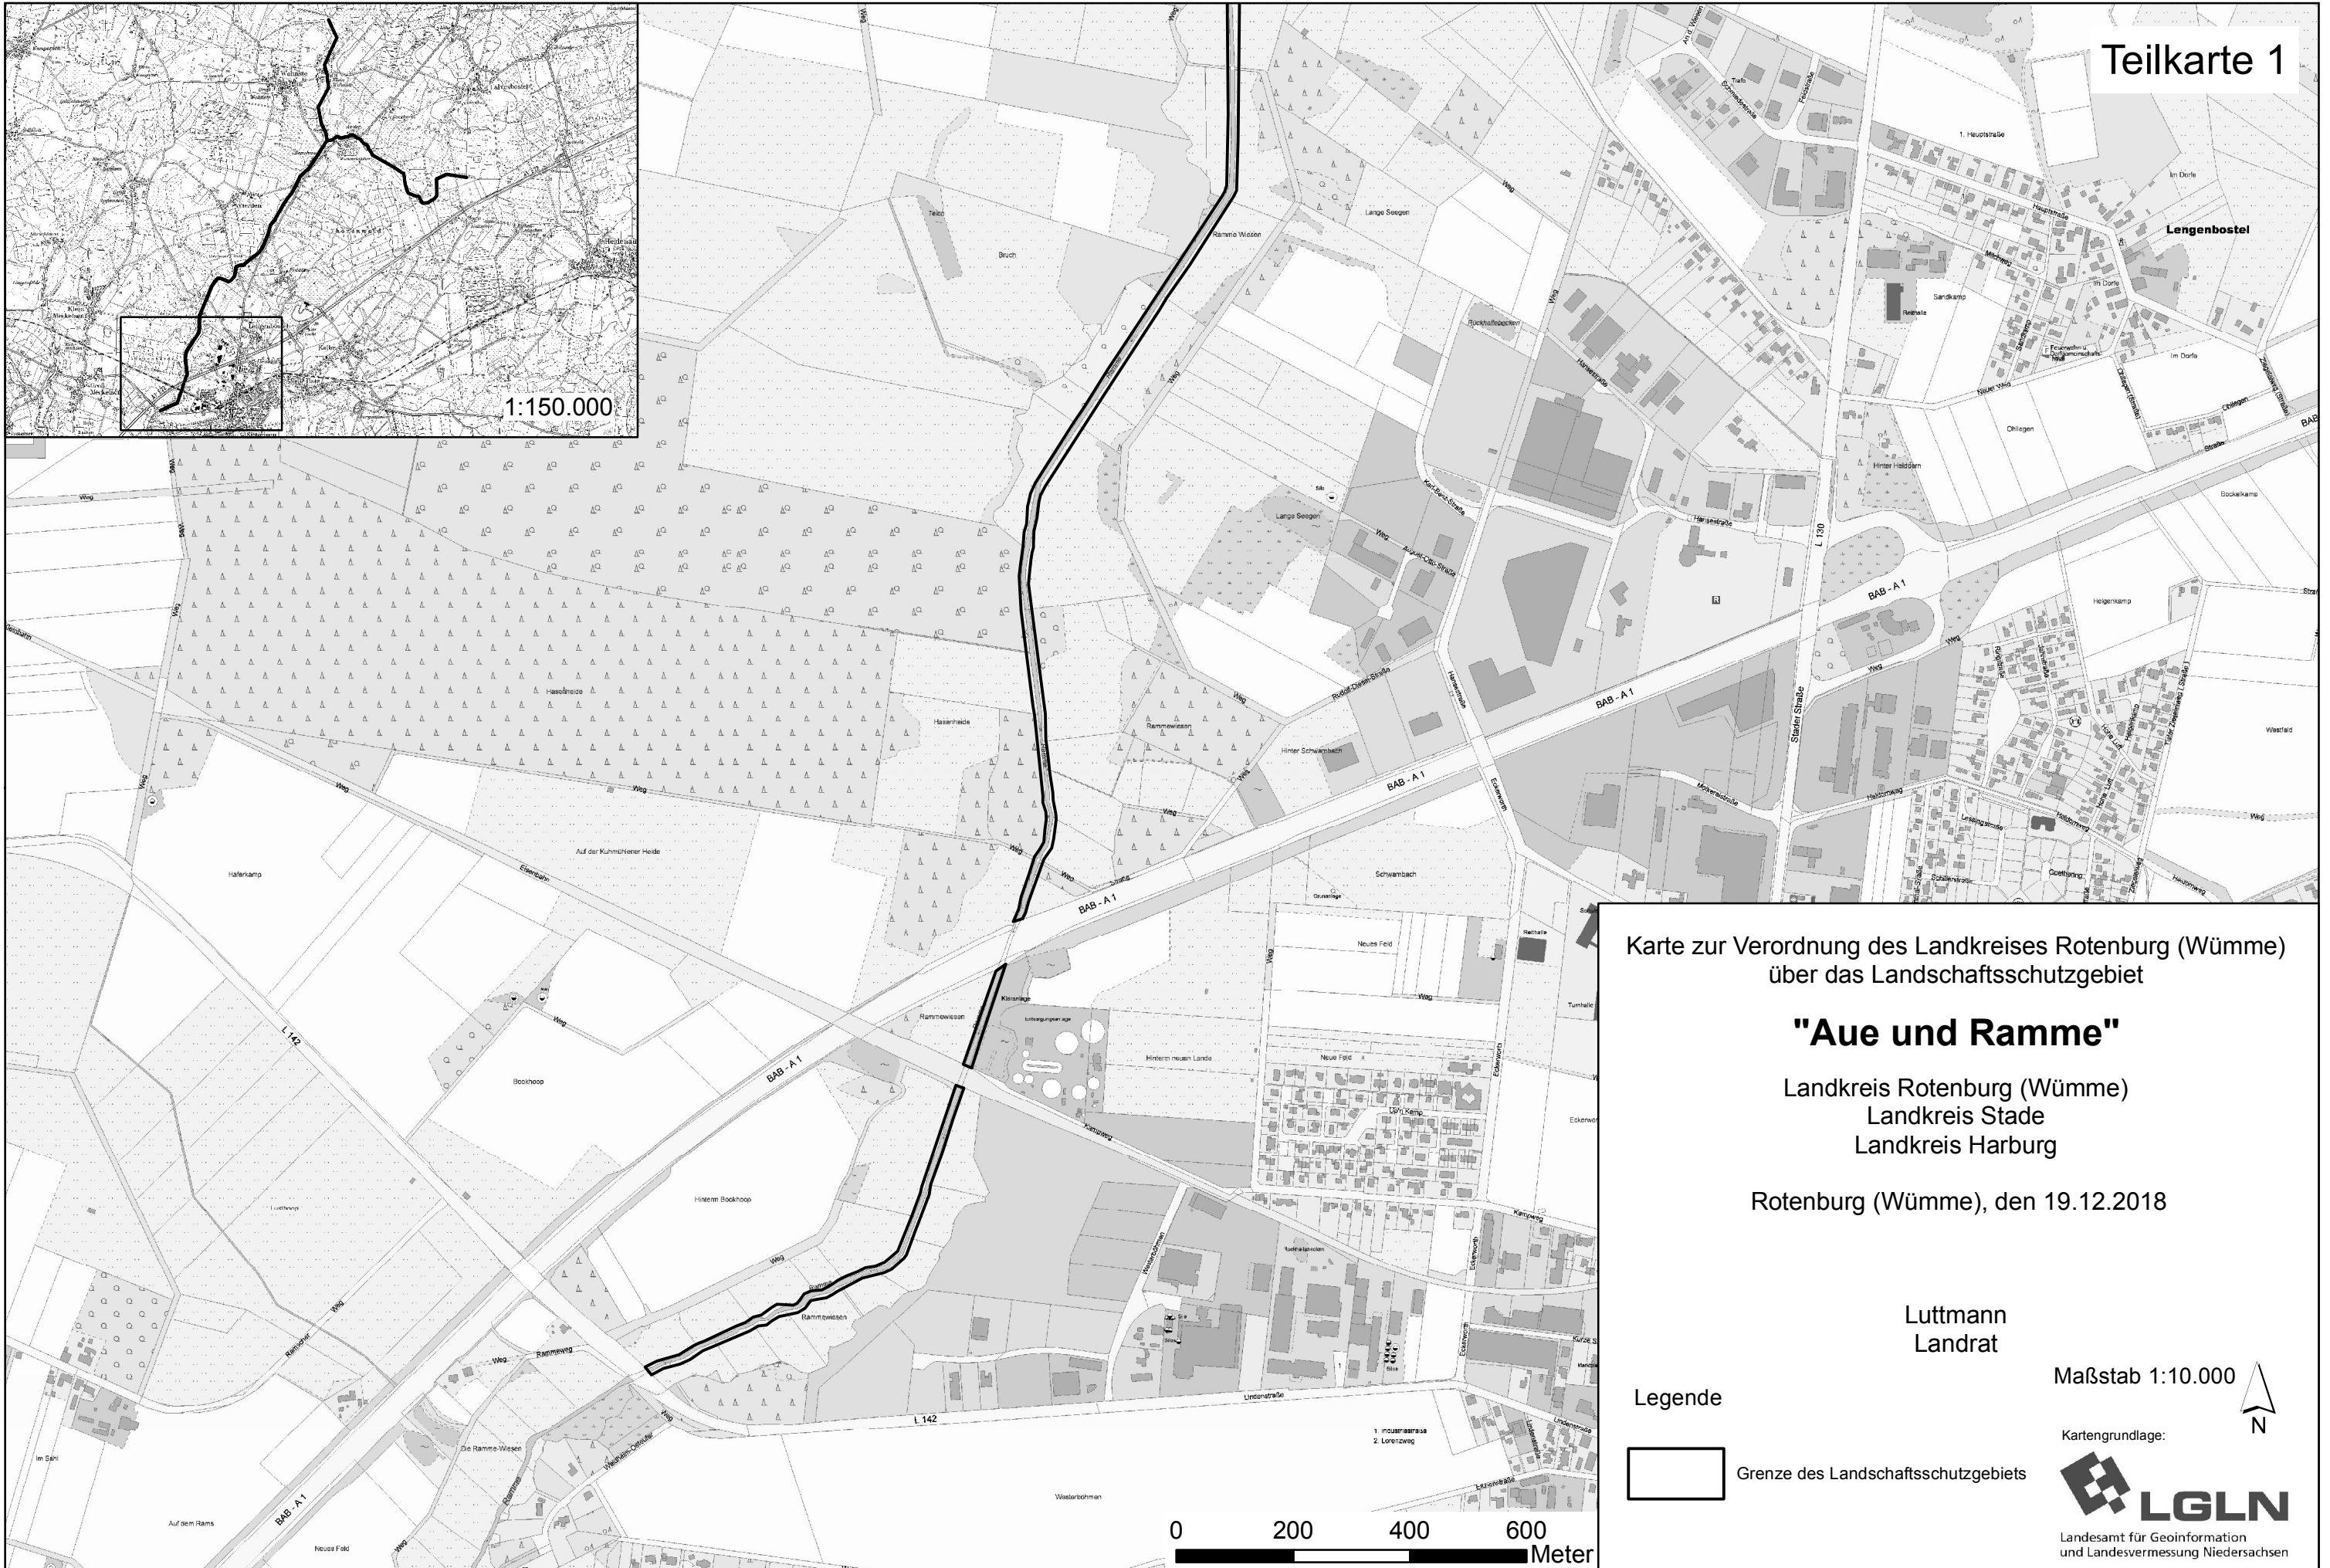

**Übersichtskarte zur Verordnung des
Landkreises Rotenburg (Wümme)
über das Landschaftsschutzgebiet
"Aue und Ramme"**

Legende

-  FFH-Gebiet "Oste mit Nebenbächen"
-  Grenze des Landschaftsschutzgebiets
-  Landkreisgrenze

 **LGLN**
Landesamt für Geoinformation
und Landesvermessung Niedersachsen

Maßstab 1:40.000

Karte zur Verordnung des Landkreises Rotenburg (Wümme)
über das Landschaftsschutzgebiet

"Aue und Ramme"

Landkreis Rotenburg (Wümme)
Landkreis Stade
Landkreis Harburg

Rotenburg (Wümme), den 19.12.2018

Luttmann
Landrat

Legende

 Grenze des Landschaftsschutzgebiets

Maßstab 1:10.000

Kartengrundlage:

Karte zur Verordnung des Landkreises Rotenburg (Wümme)
über das Landschaftsschutzgebiet