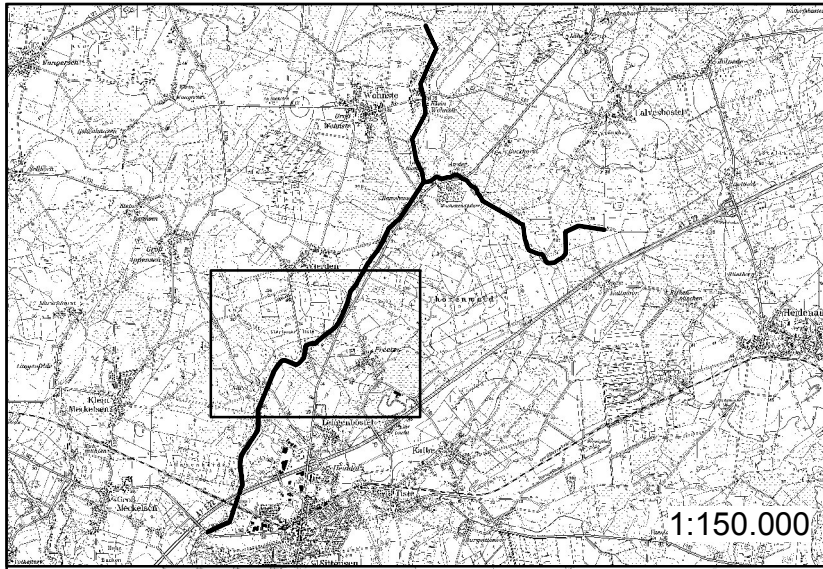

Rotenburg (Wümme), den 19.12.2018

Luttmann
Landrat

Legende

 Grenze des Landschaftsschutzgebiets

Maßstab 1:10.000

Kartengrundlage:

Karte zur Verordnung des Landkreises Rotenburg (Wümme)
über das Landschaftsschutzgebiet

"Aue und Ramme"

Landkreis Rotenburg (Wümme)
Landkreis Stade
Landkreis Harburg

Rotenburg (Wümme), den 19.12.2018

Luttmann
Landrat

Legende

 Grenze des Landschaftsschutzgebiets

Maßstab 1:10.000

Kartengrundlage: