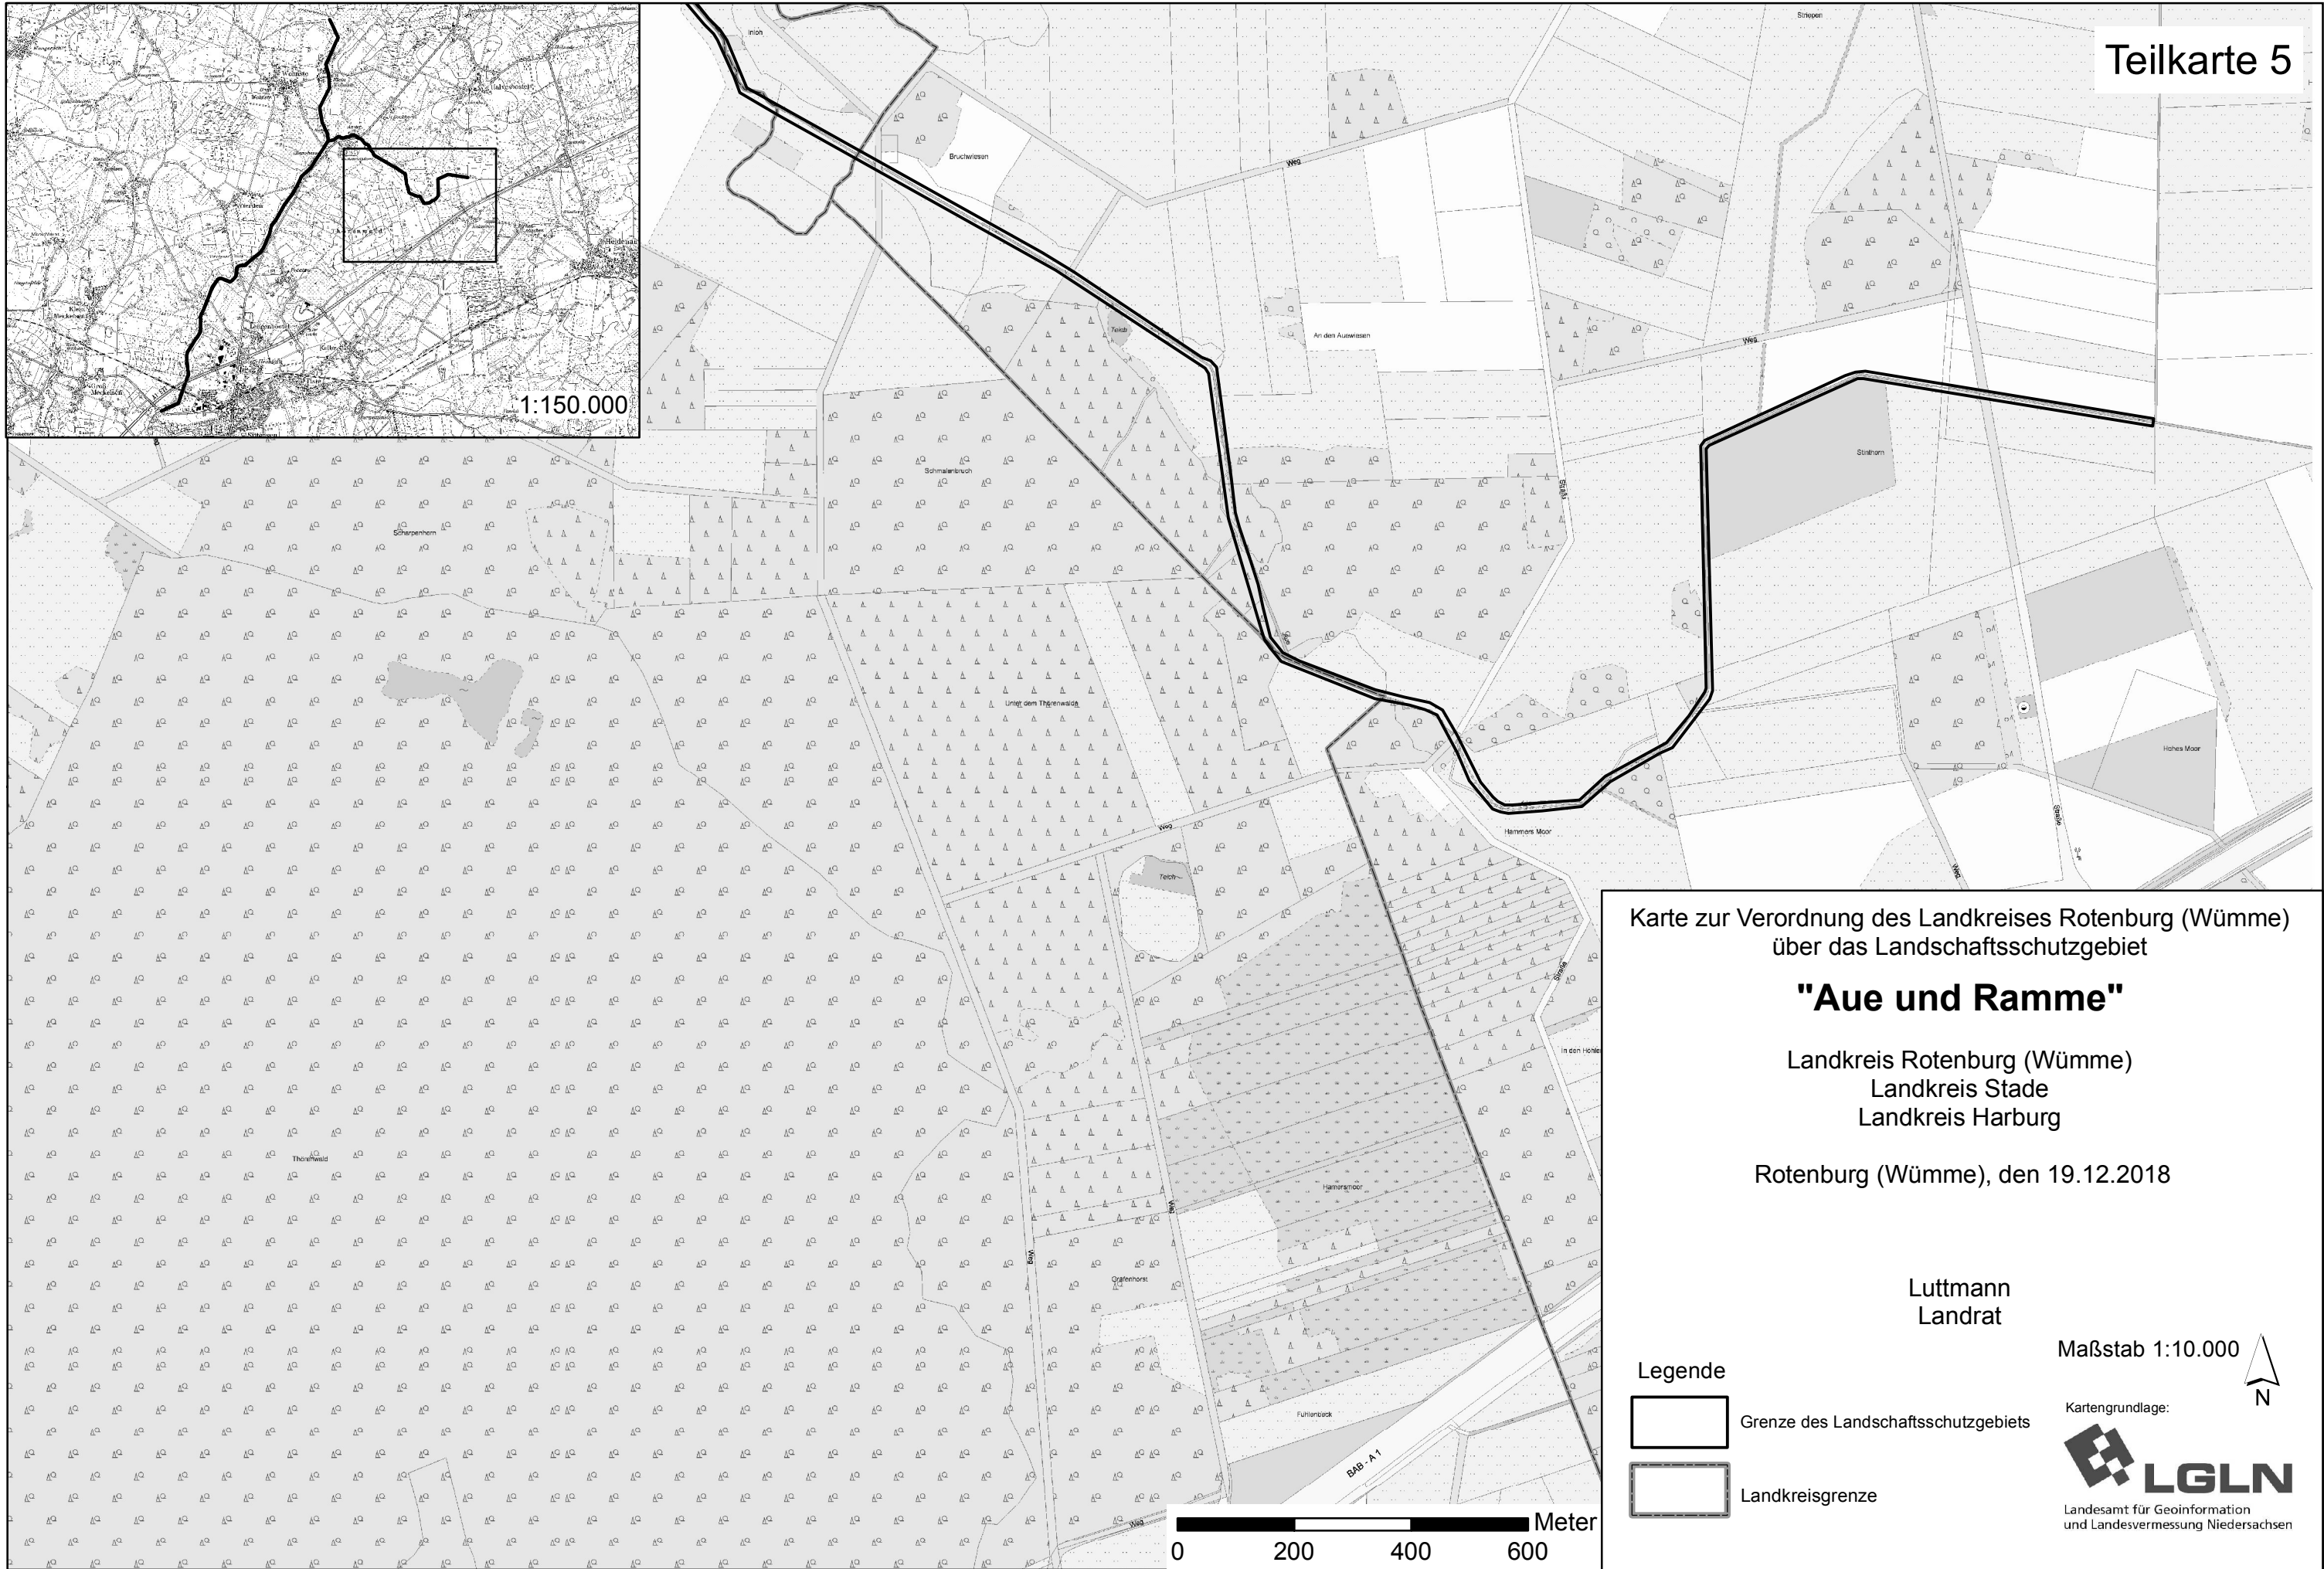

Maßstab 1:10.000

Kartengrundlage:

Legende

Grenze des Landschaftsschutzgebiets

Karte zur Verordnung des Landkreises Rotenburg (Wümme)
über das Landschaftsschutzgebiet

"Aue und Ramme"

Landkreis Rotenburg (Wümme)
Landkreis Stade
Landkreis Harburg