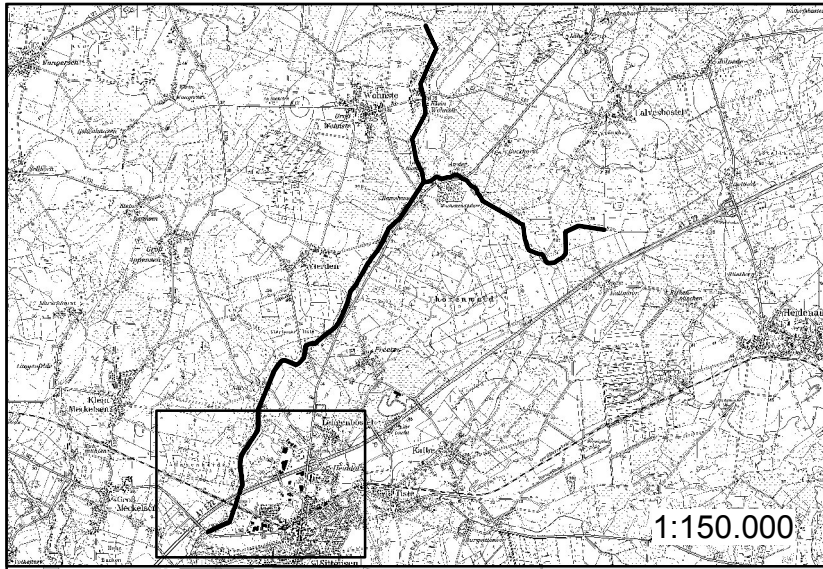

**Übersichtskarte zur Verordnung des
Landkreises Rotenburg (Wümme)
über das Landschaftsschutzgebiet
"Aue und Ramme"**

Legende

-  FFH-Gebiet "Oste mit Nebenbächen"
-  Grenze des Landschaftsschutzgebiets
-  Landkreisgrenze

 **LGLN**
Landesamt für Geoinformation
und Landesvermessung Niedersachsen

Maßstab 1:40.000

Karte zur Verordnung des Landkreises Rotenburg (Wümme)
über das Landschaftsschutzgebiet

"Aue und Ramme"

Landkreis Rotenburg (Wümme)
Landkreis Stade
Landkreis Harburg

Rotenburg (Wümme), den 19.12.2018

Luttmann
Landrat

Legende

 Grenze des Landschaftsschutzgebiets

Maßstab 1:10.000

Kartengrundlage:

Karte zur Verordnung des Landkreises Rotenburg (Wümme)
über das Landschaftsschutzgebiet