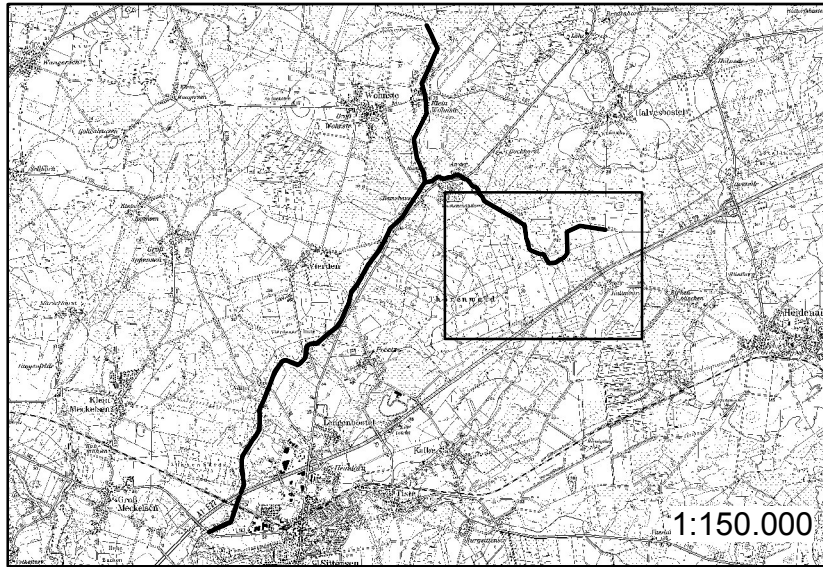

Maßstab 1:10.000

Kartengrundlage:

Legende

Grenze des Landschaftsschutzgebiets

Karte zur Verordnung des Landkreises Rotenburg (Wümme)
über das Landschaftsschutzgebiet

"Aue und Ramme"

Landkreis Rotenburg (Wümme)
Landkreis Stade
Landkreis Harburg

Rotenburg (Wümme), den 19.12.2018

Luttmann
Landrat

Legende

- Grenze des Landschaftsschutzgebiets
- Landkreisgrenze

Maßstab 1:10.000

Karte zur Verordnung des Landkreises
Rotenburg (Wümme) über das

Landschaftsschutzgebiet "Aue und Ramme"