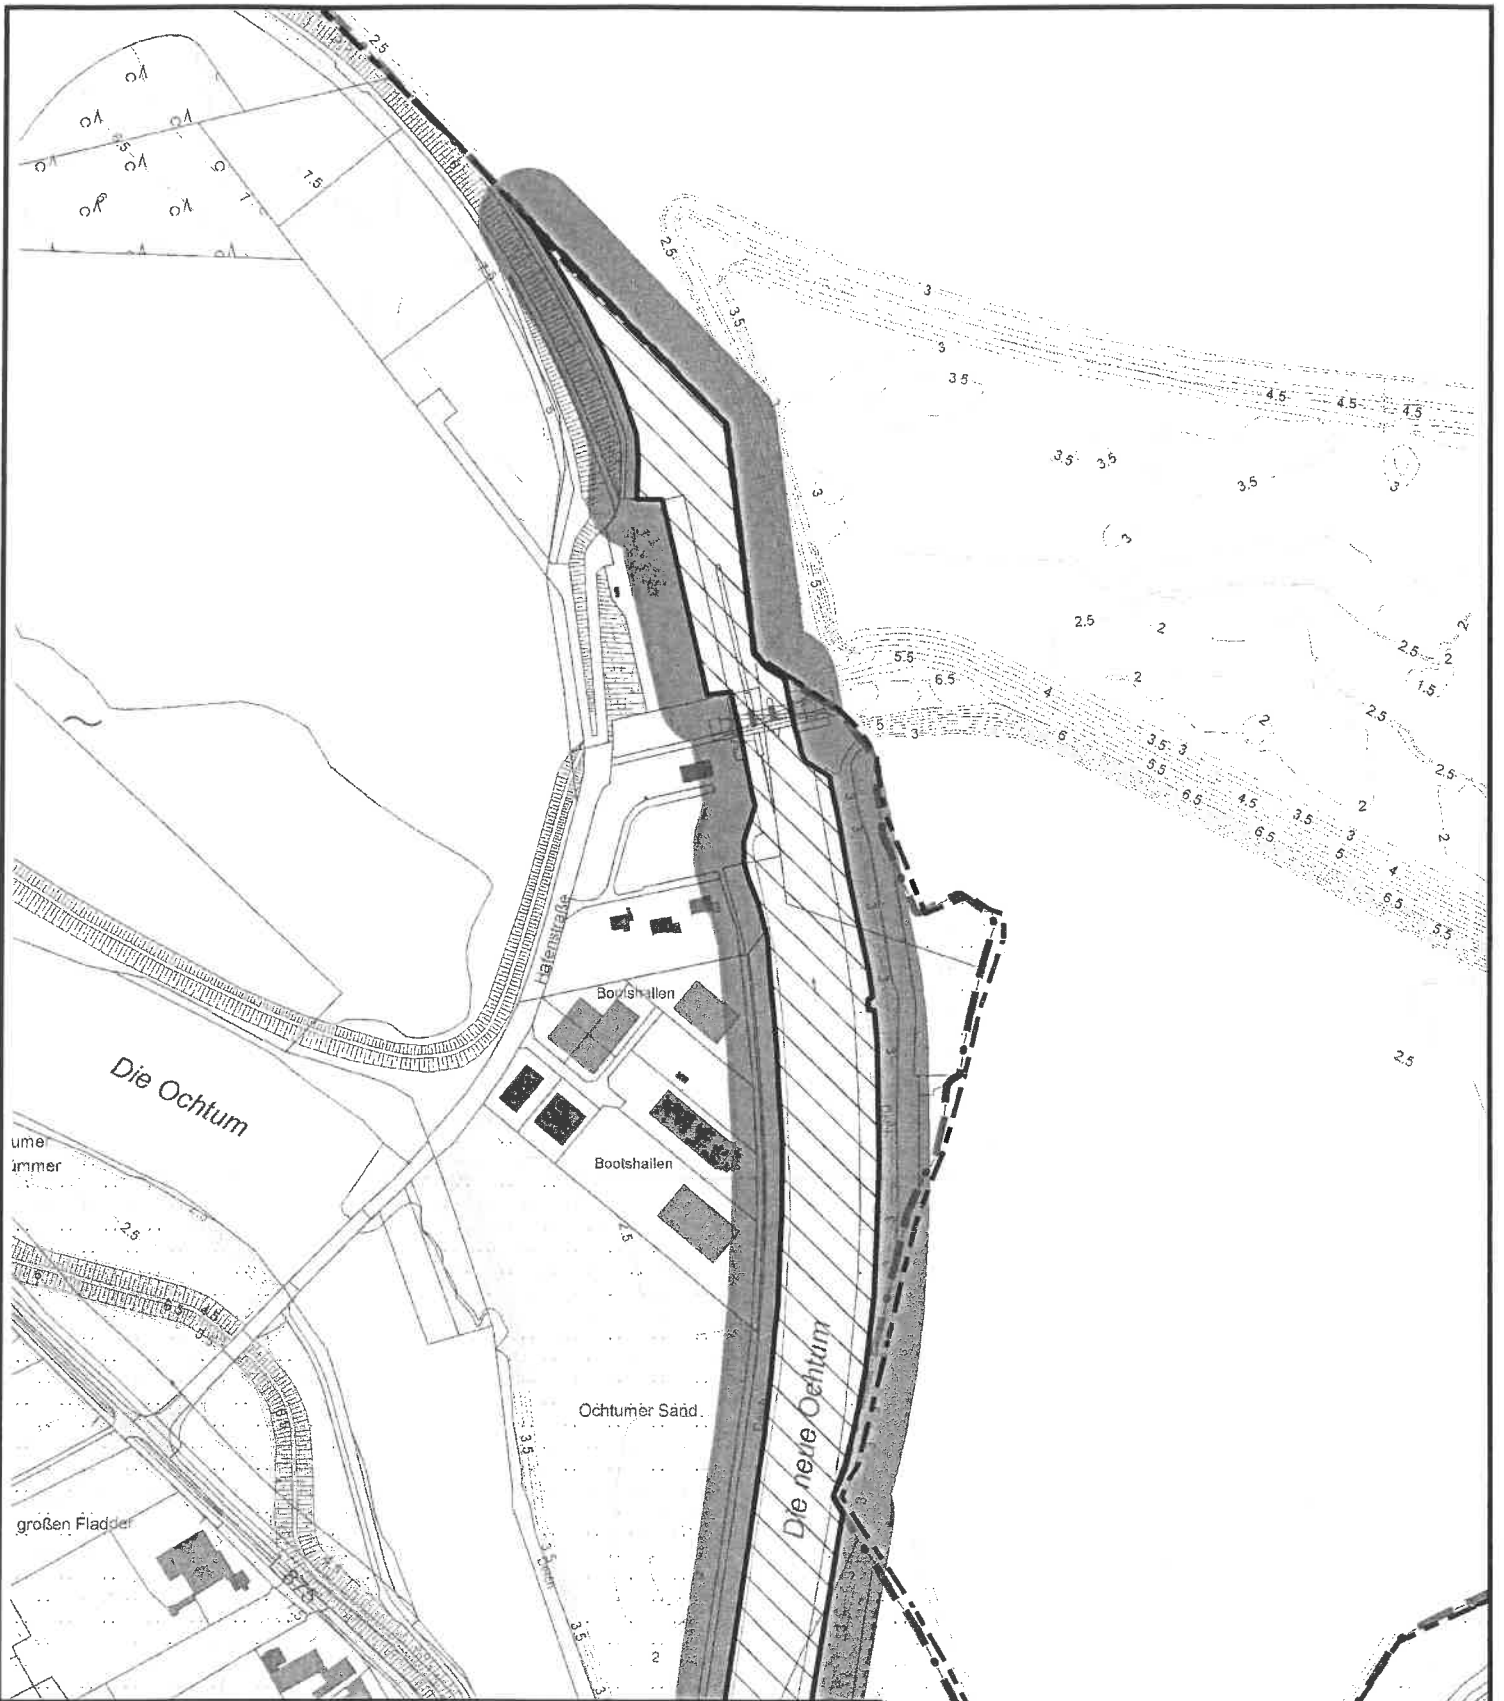

Datum: 27.09.2019

1:15.000

Quelle Geobasisdaten:
© 2018

Lage des LSG im LK Wesermarsch

Legende

-  Geltungsbereich der Verordnung (Innenseite)
-  FFH-Gebiet 250 "Untere Delme, Hache, Ochtum u. Varreter Bäke"
-  Kreisgrenze

Datum:

27.09.2019

1:5.000

Quelle Geobasisdaten:
© 2018

Lage des LSG im LK Wesermarsch

Legende

-  Geltungsbereich der Verordnung (Innenseite)
-  FFH-Gebiet 250 "Untere Deime, Hache, Ochtum u. Varreler Bäke"
-  Kreisgrenze