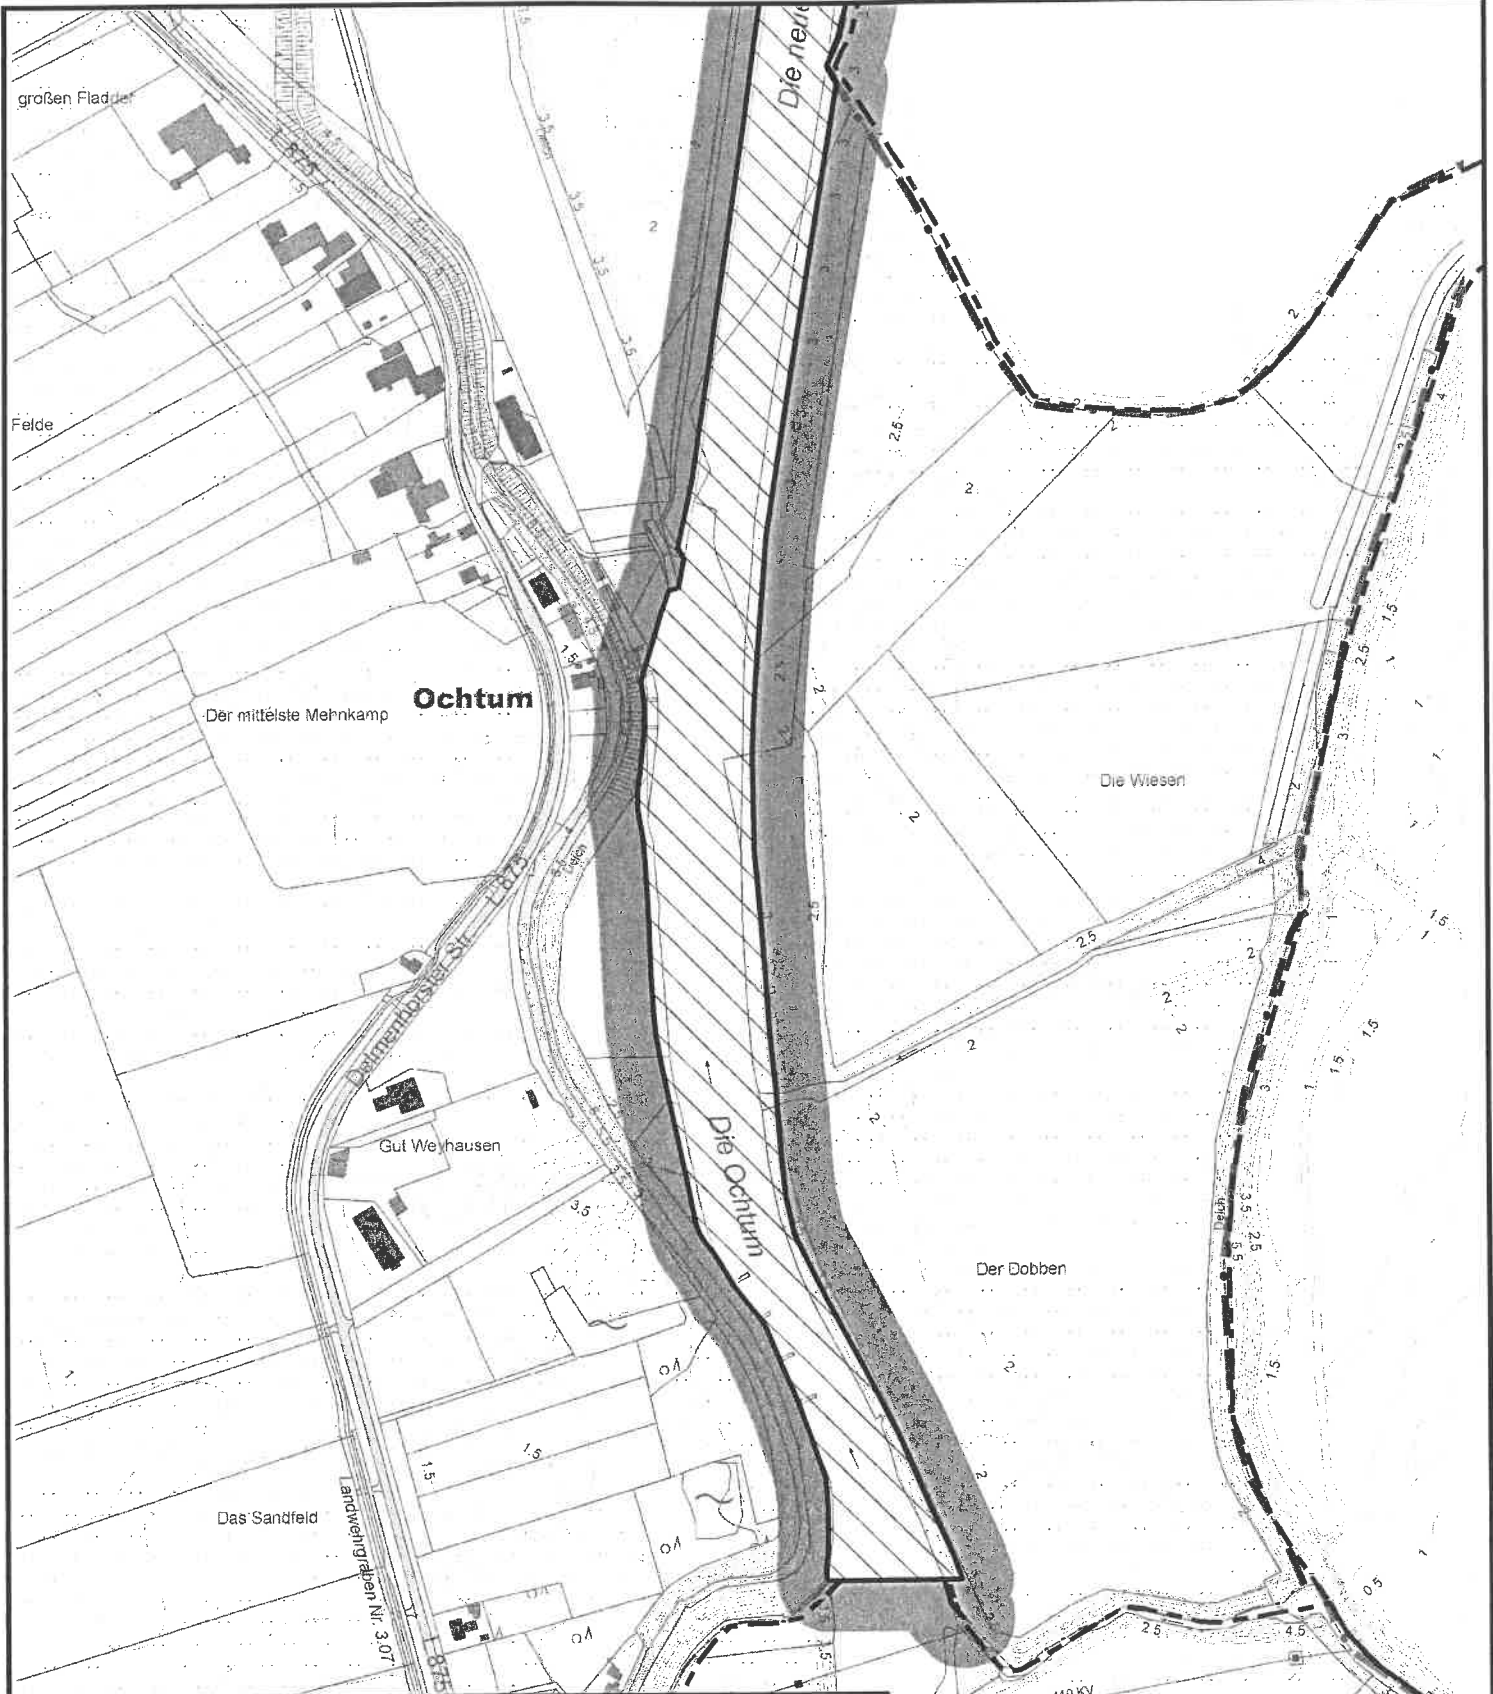

Datum:

27.09.2019

1:5.000

Quelle Geobasisdaten:
© 2018

Lage des LSG im LK Wesermarsch

Legende

-  Geltungsbereich der Verordnung (Innenseite)
-  FFH-Gebiet 250 "Untere Deime, Hache, Ochtum u. Varreler Bäke"
-  Kreisgrenze