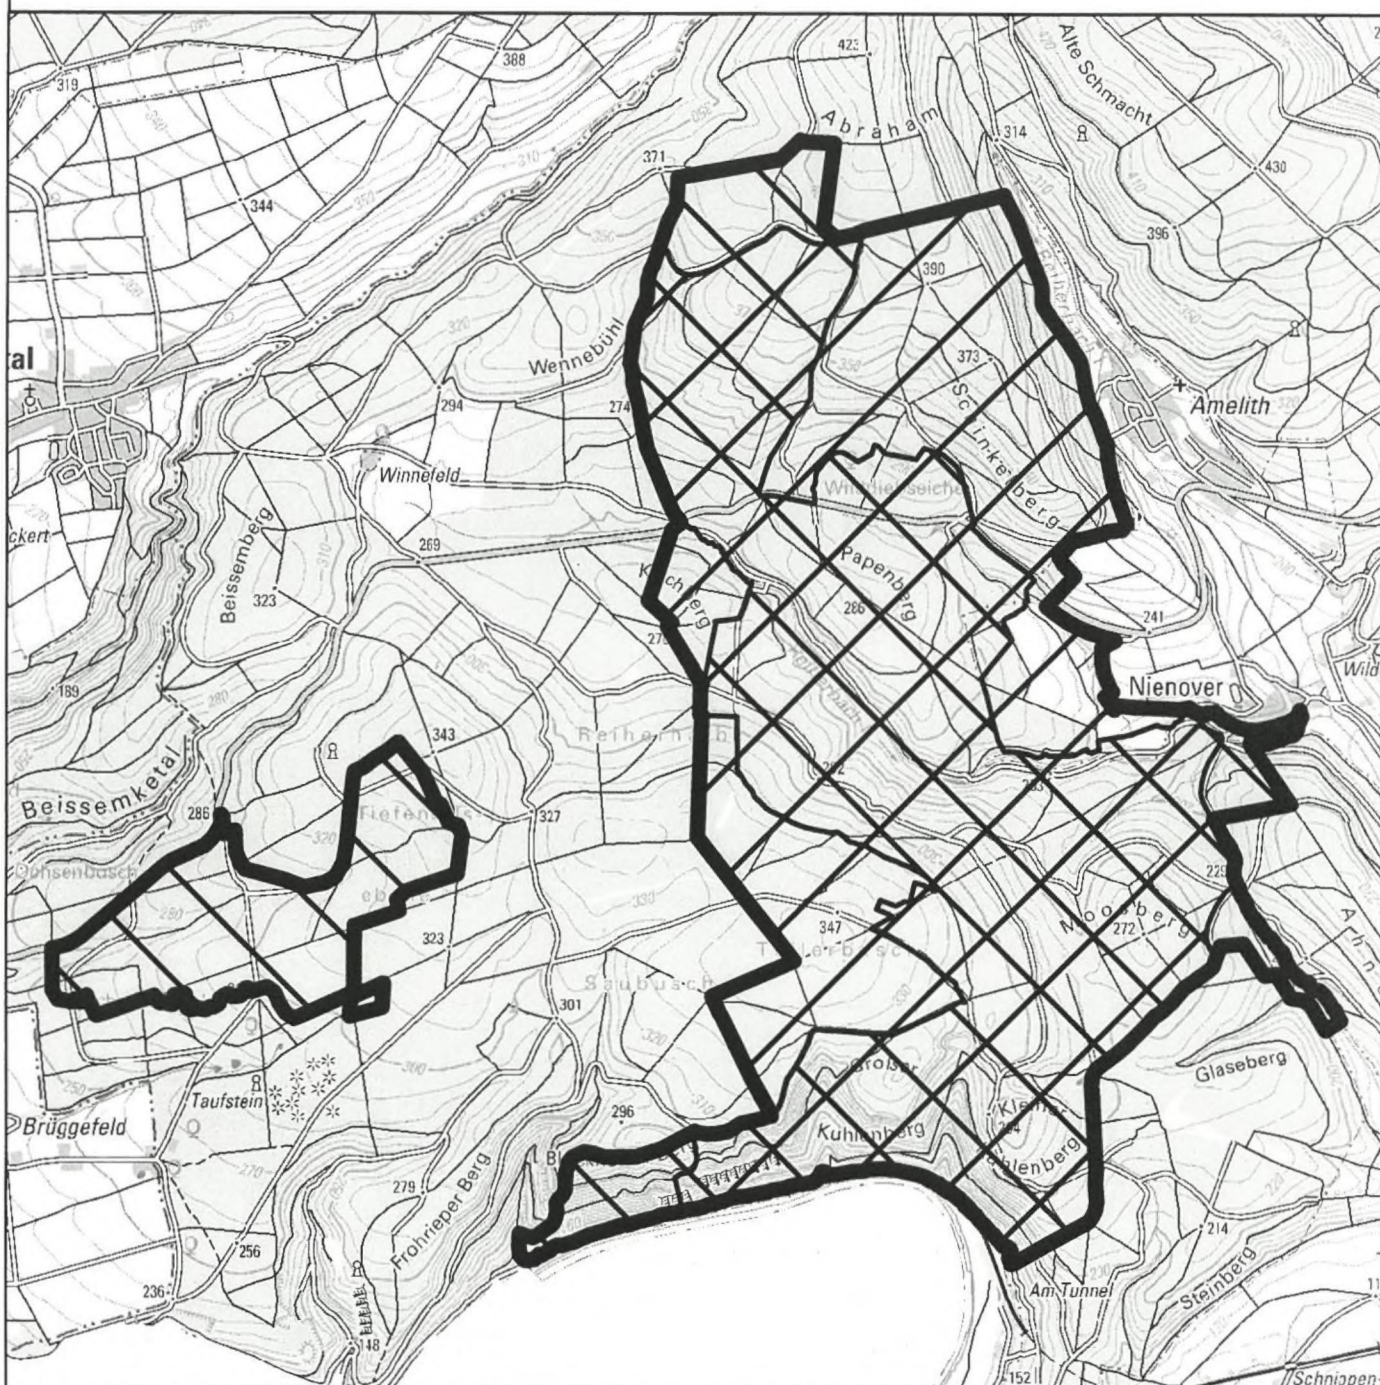

Übersichtskarte zur 1. Änderungsverordnung zur Verordnung über das Naturschutzgebiet "Wälder im südlichen Solling" im Landkreis Northeim

Landkreis Northeim
FB 44 Regionalplanung und Umweltschutz
Medenheimer Str. 6/8
37154 Northeim

Maßstab 1:40.000

Kartengrundlage: DTK 50

Quelle: Landesamt für Geoinformation und Landesvermessung Niedersachsen und Niedersächsische Landesforsten

© 2020

Legende

- Abgrenzung des Naturschutzgebietes
- Fläche zur Umsetzung der Vogelschutzrichtlinie (Vogelschutzgebiet)
- Fläche zur Umsetzung der FFH-Richtlinie (Fauna-Flora-Habitat-Gebiet)