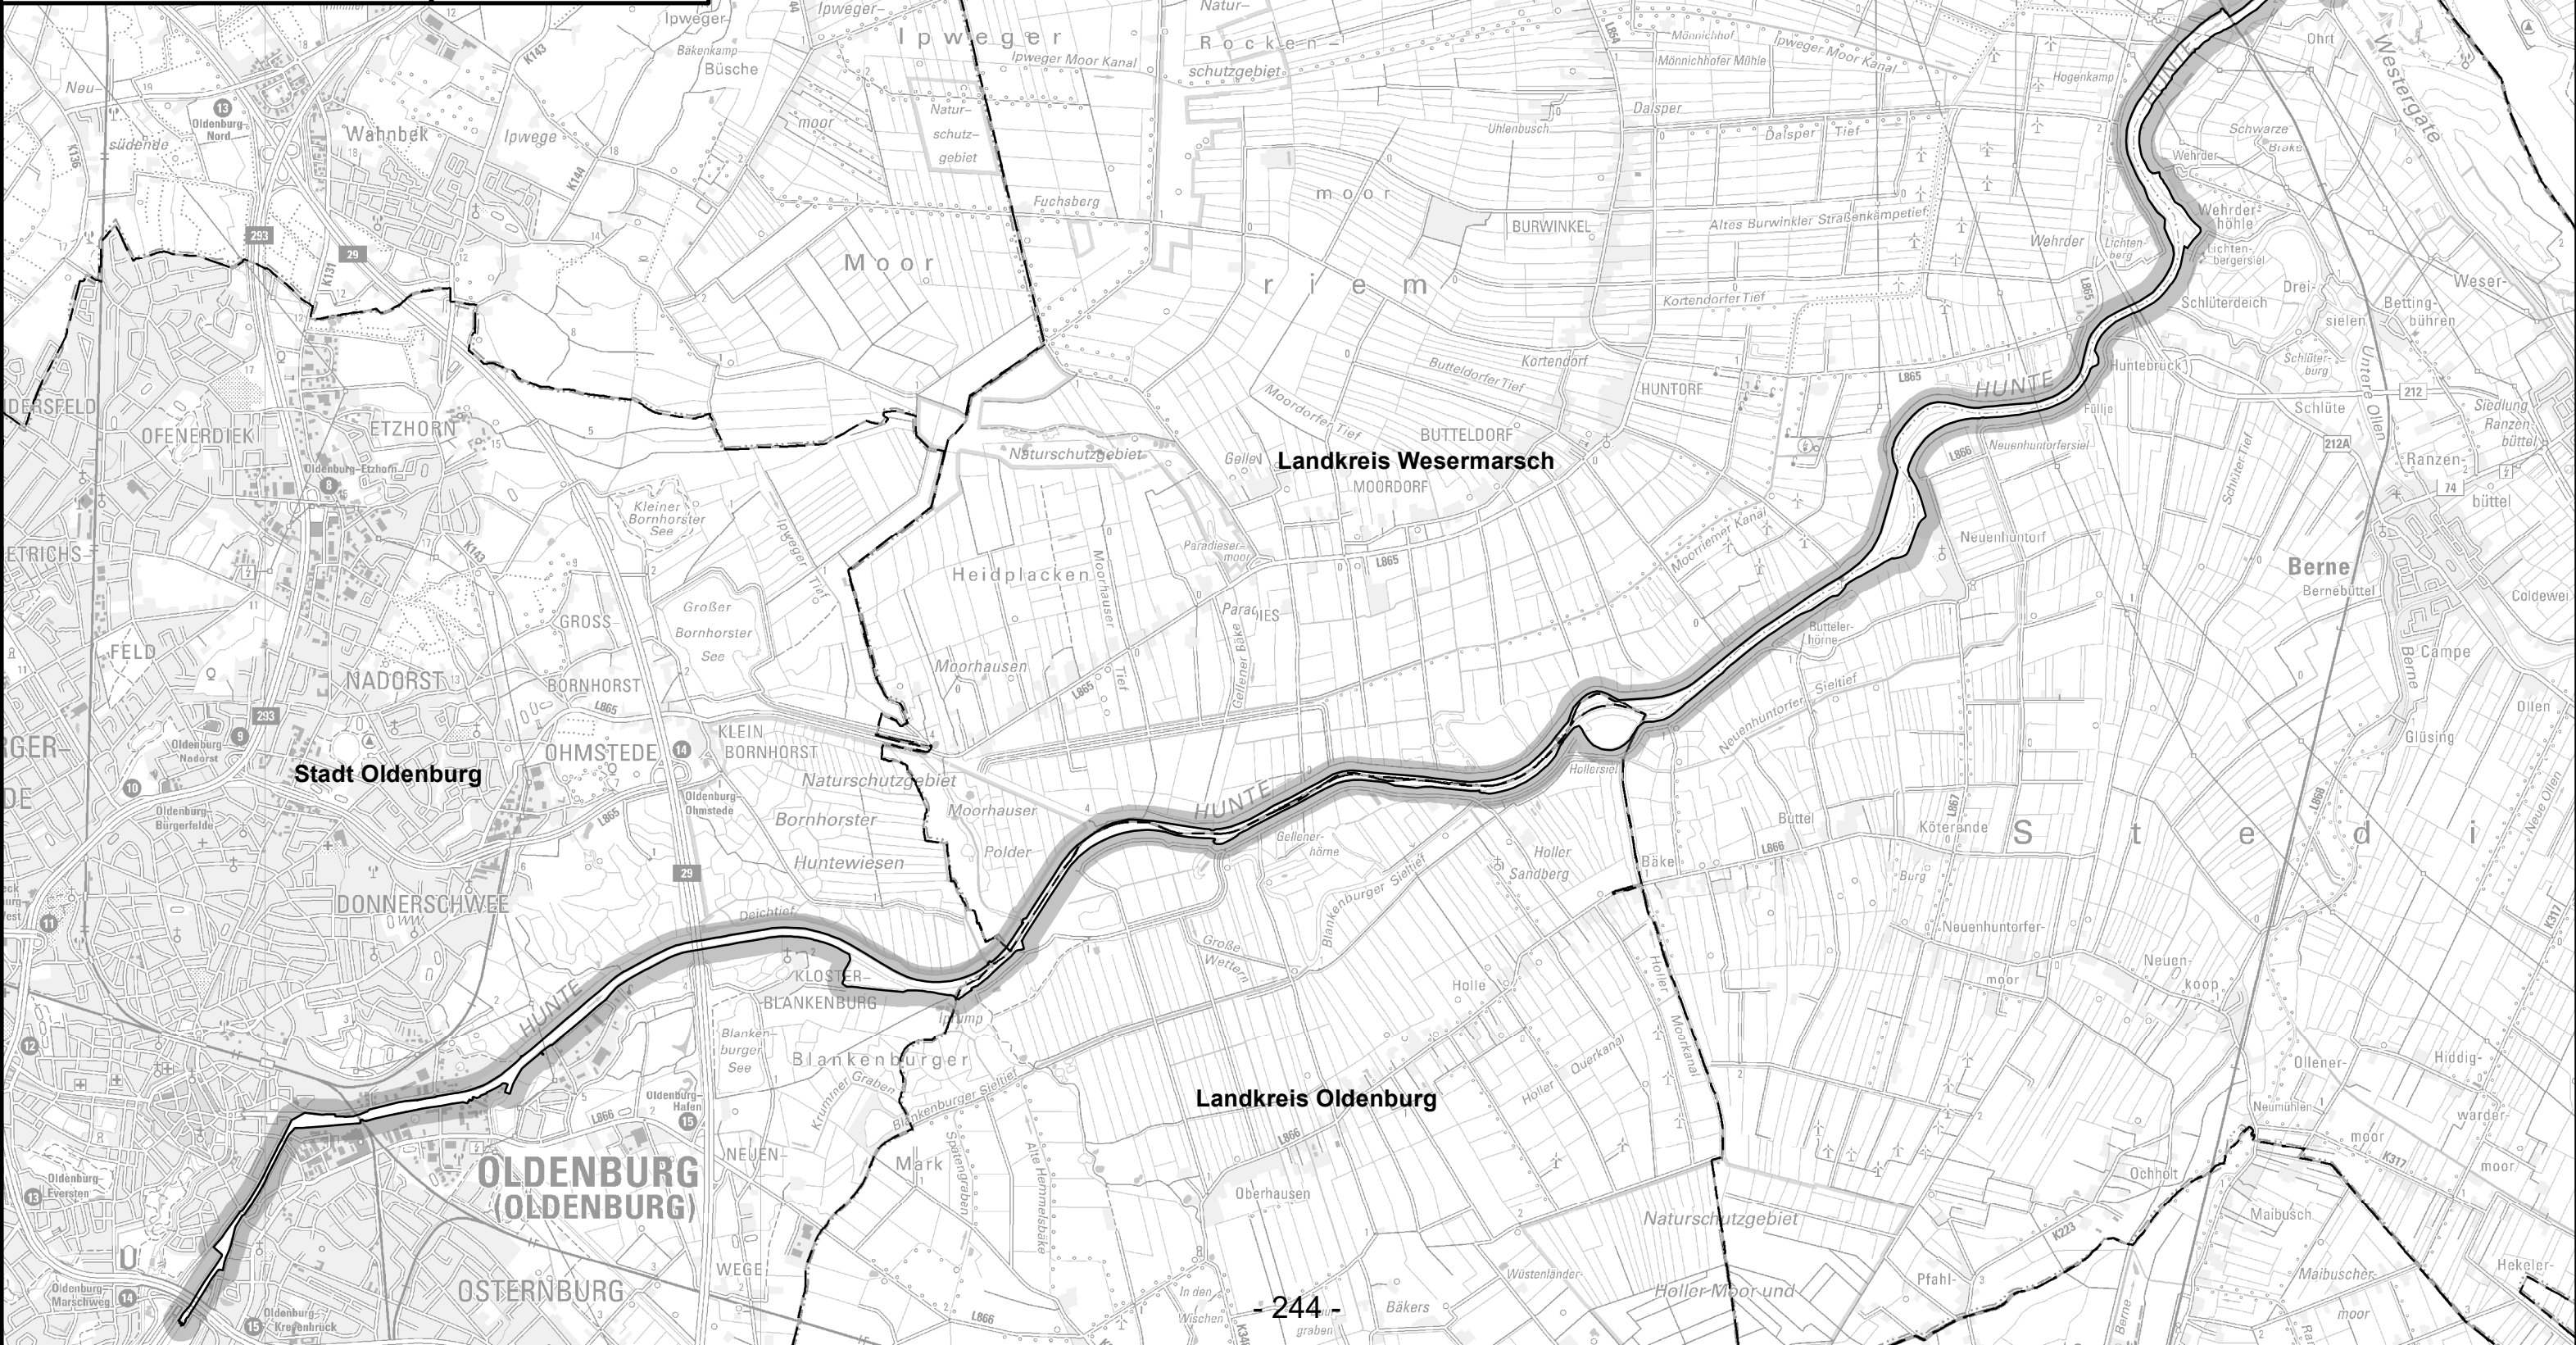

1:50.000
 0 0,5 1 Kilometer
 Quelle Geobasisdaten: © 2018
LGLN
 Landesamt für Geoinformation und Landentwicklung Niedersachsen

Legende
 [Symbol] Geltungsbereich der Verordnung (Innenseite)
 [Symbol] Kreisgrenze

Lage des LSG im LK Wesermarsch