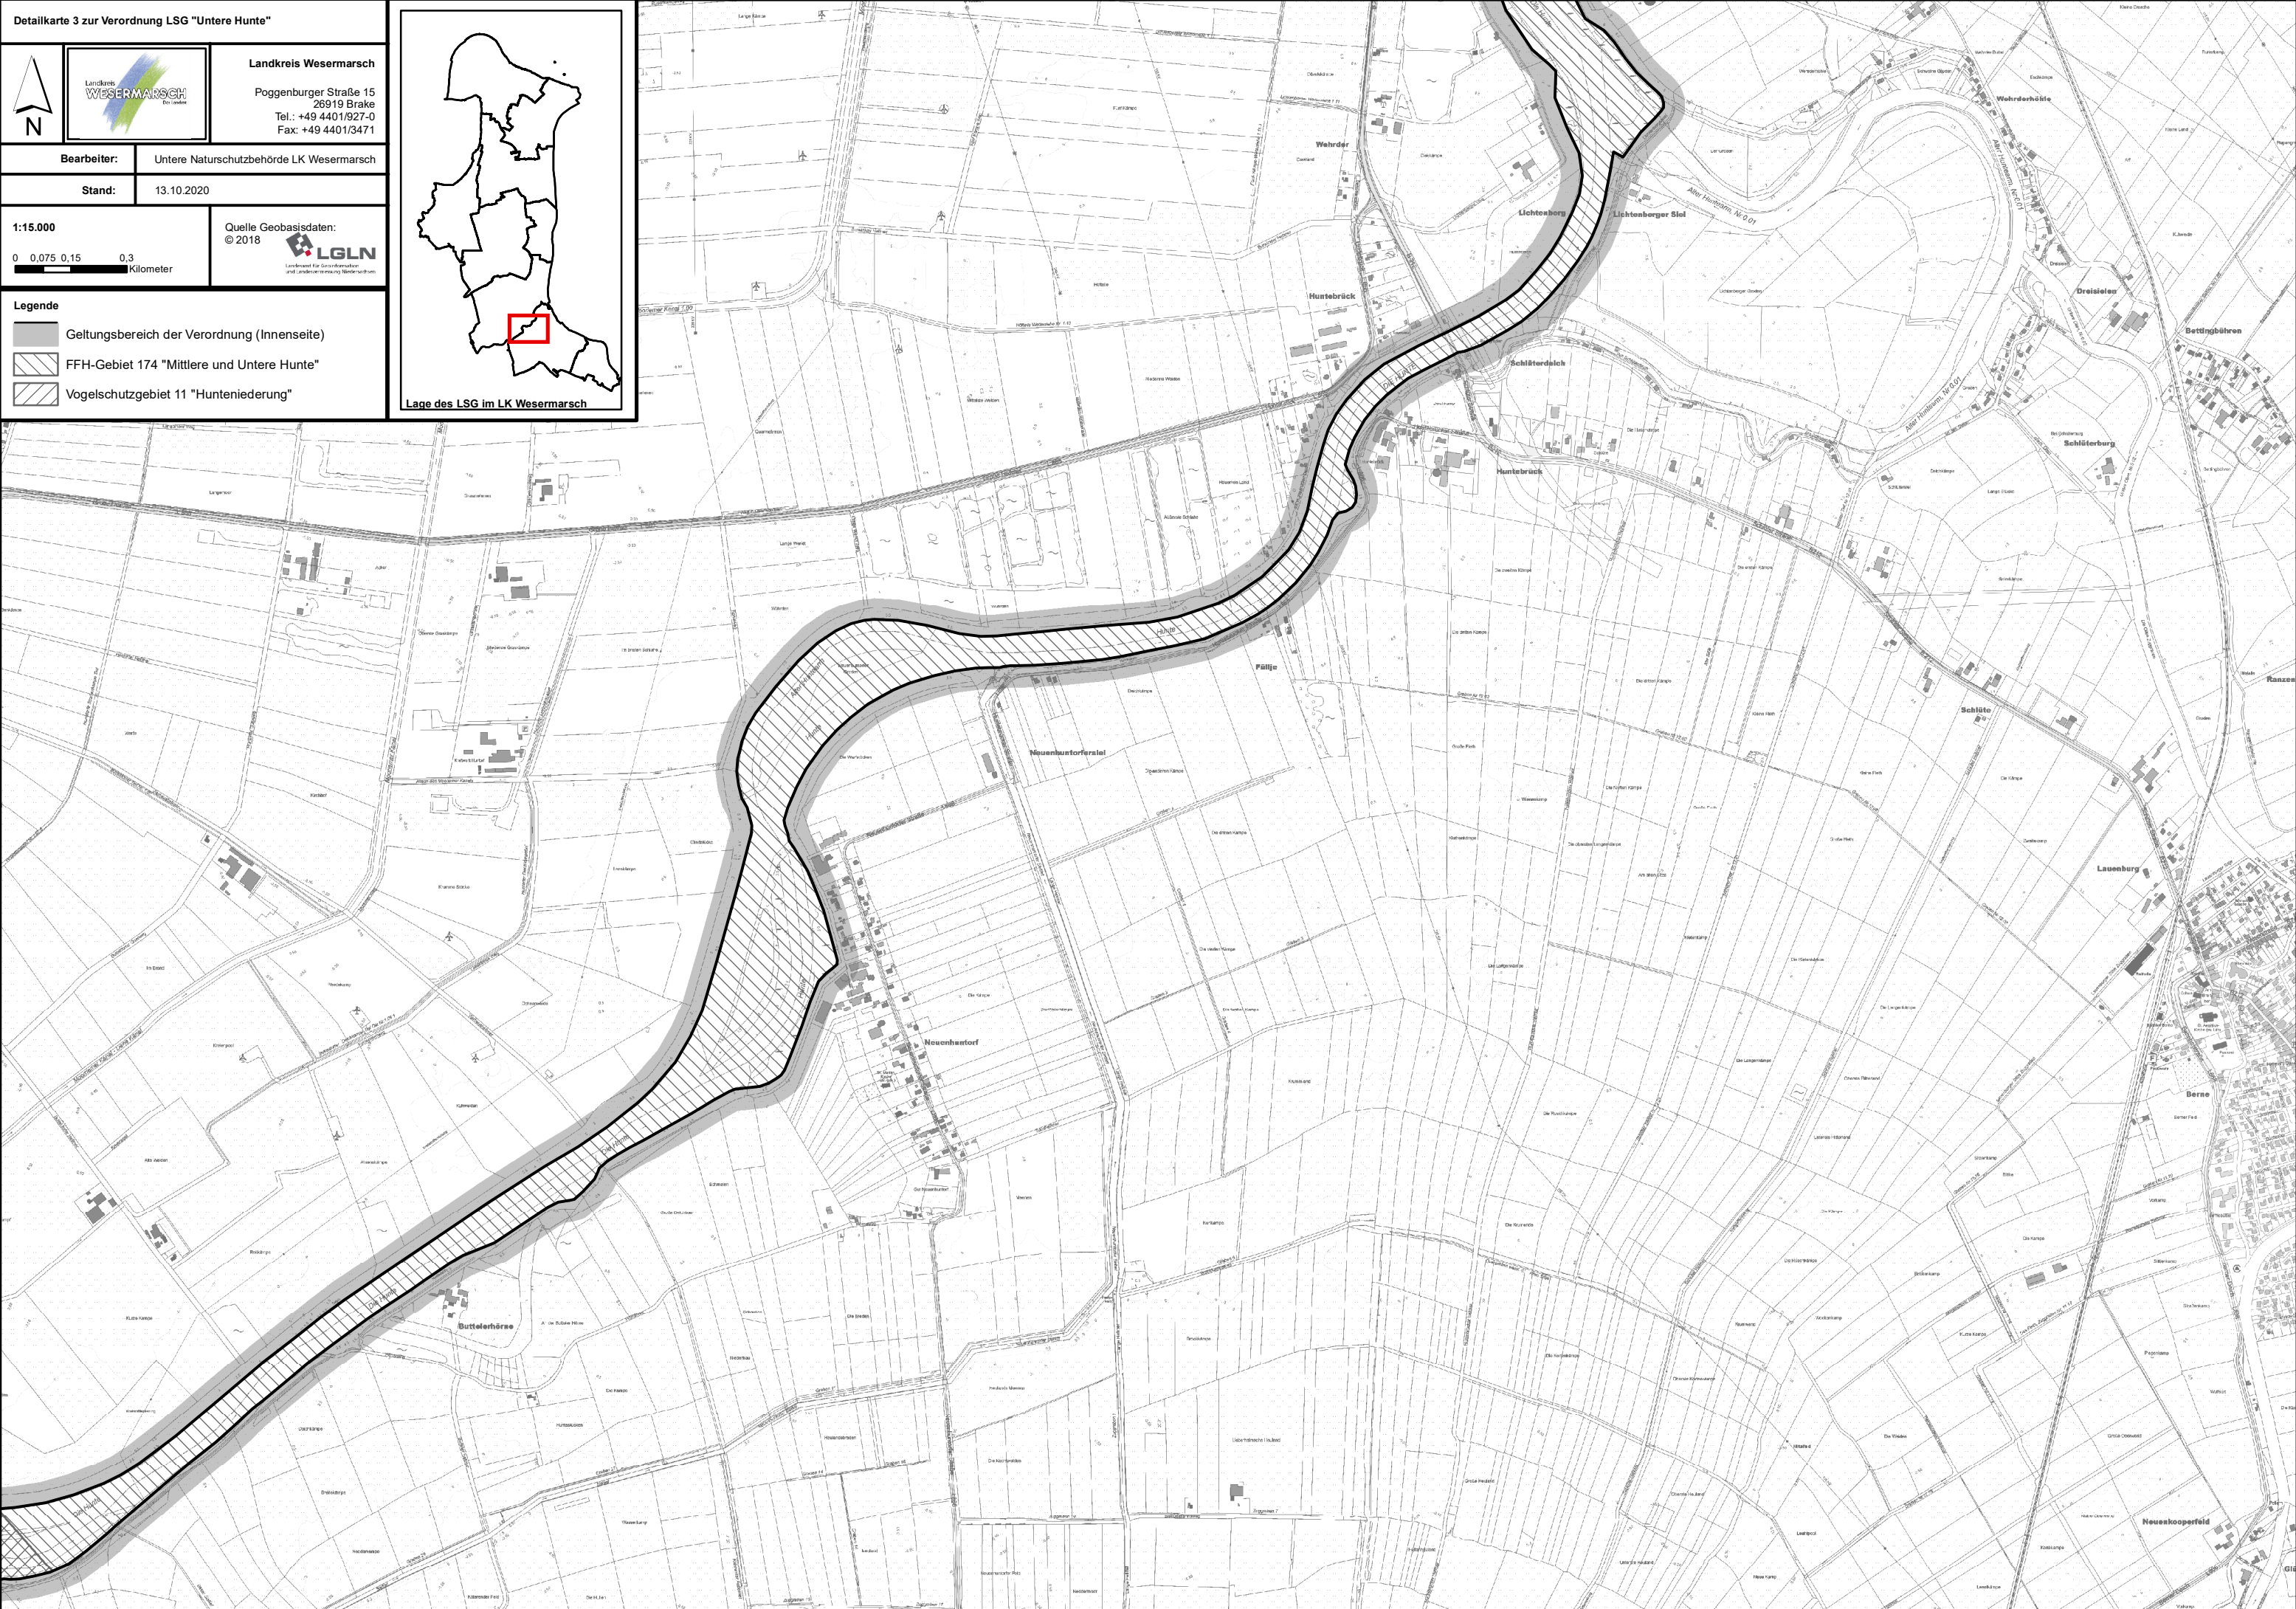

1:15.000

Quelle Geobasisdaten:
© 2018

Legende

-  Geltungsbereich der Verordnung (Innenseite)
-  FFH-Gebiet 174 "Mittlere und Untere Hunte"
-  Vogelschutzgebiet 11 "Hunteniederung"

Detailkarte 4 zur Verordnung LSG "Untere Hunte"