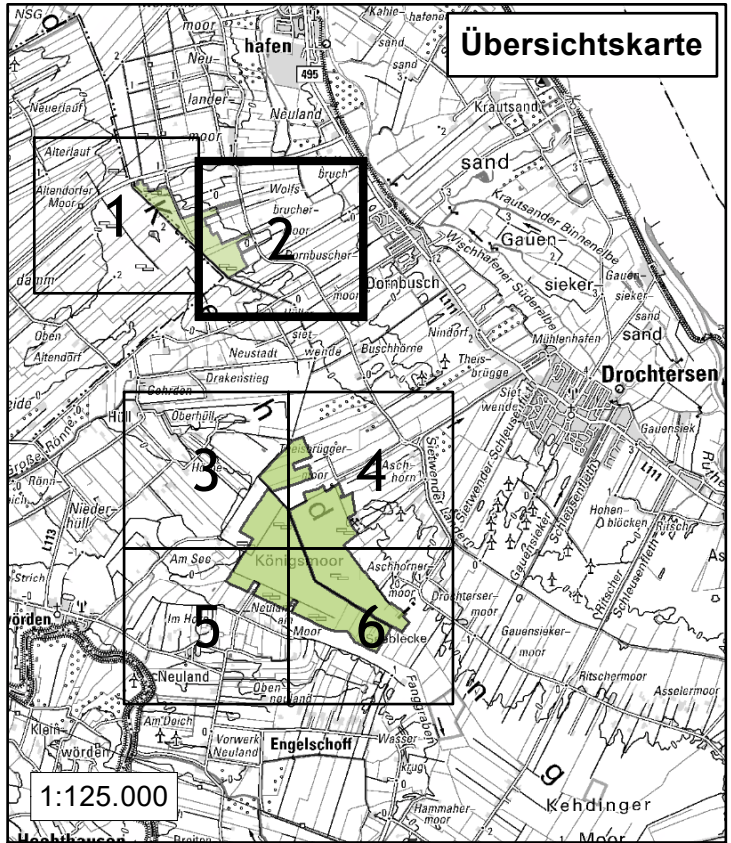

### Legende

 Naturschutzgebiet

Maßstab 1:50.000 

Karte zur Verordnung über das Naturschutzgebiet

### „Kehdinger Moore II“

im Bereich der Gemeinde Wischhafen,  
 Samtgemeinde Nordkehdingen,  
 der Gemeinde Drochtersen  
 und  
 der Gemeinde Großenwörden,  
 Samtgemeinde Oldendorf-Himmelpforten  
 im Landkreis Stade

#### Legende

-  Grenze des Naturschutzgebietes
-  500 m Zone gem. § 3 (1) Nr. 24 der Verordnung

Maßstab 1:9.000

Karte zur Verordnung über das Naturschutzgebiet