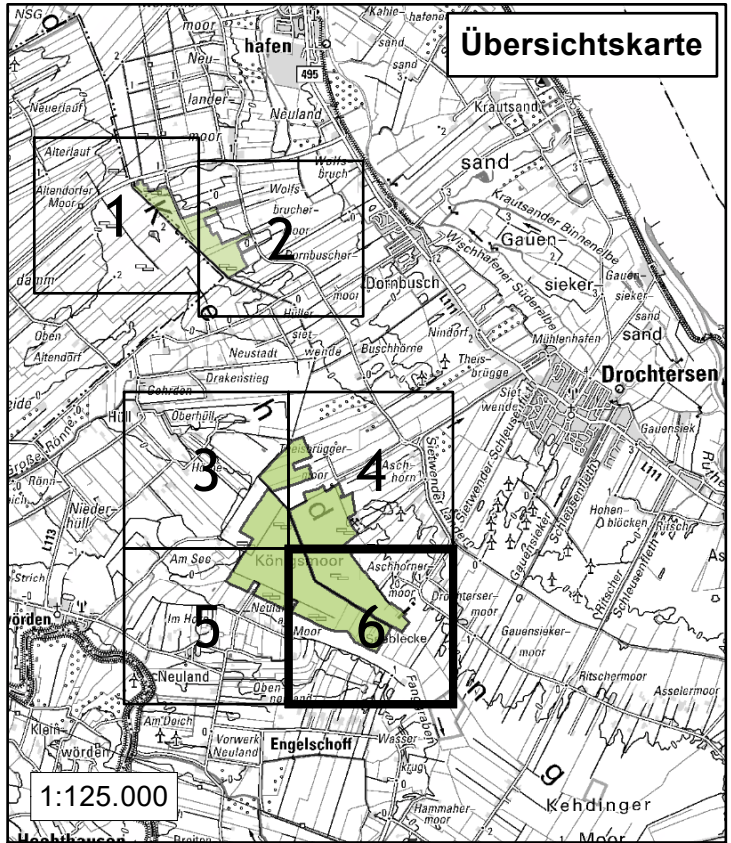

#### Legende

-  Grenze des Naturschutzgebietes
-  500 m Zone gem. § 3 (1) Nr. 24 der Verordnung

Maßstab 1:9.000

Karte zur Verordnung über das Naturschutzgebiet