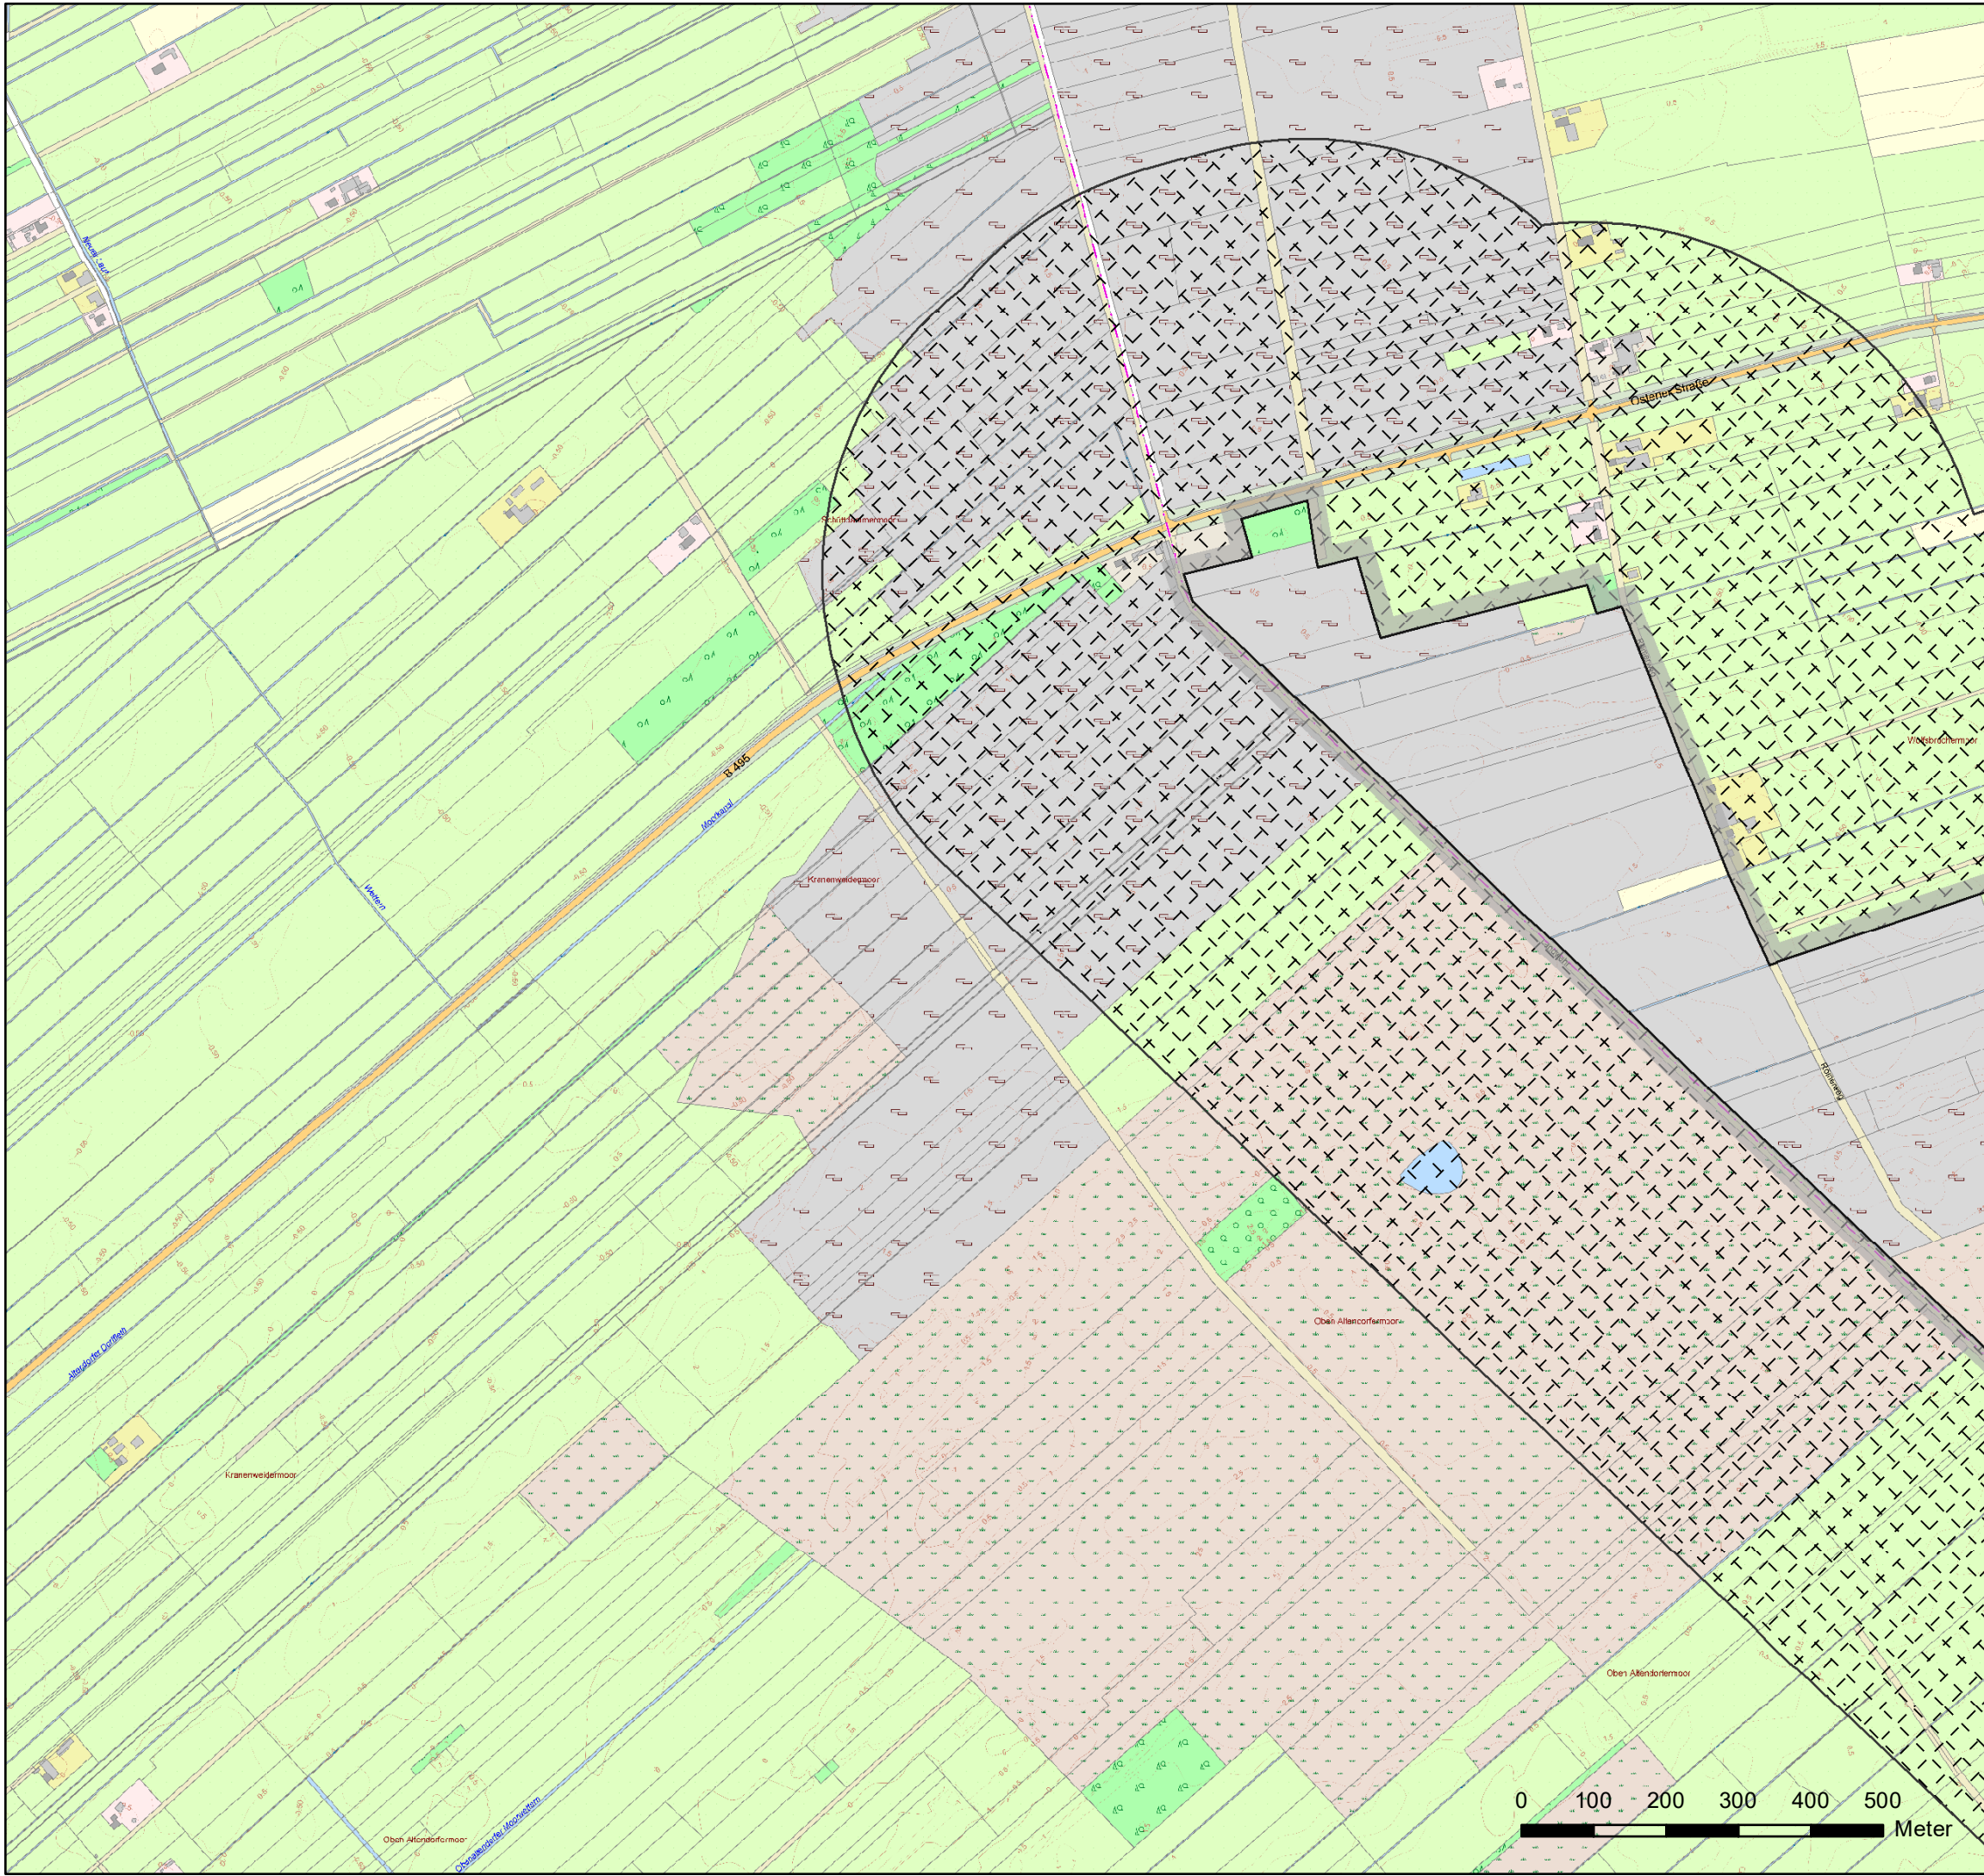

## "Kehdinger Moore II"

im Bereich der Gemeinde Wischhafen,  
 Samtgemeinde Nordkehdingen,  
 der Gemeinde Drochtersen  
 und  
 der Gemeinde Großenwörden,  
 Samtgemeinde Oldendorf-Himmelpforten  
 im Landkreis Stade

### Legende

 Naturschutzgebiet

Maßstab 1:50.000 

Karte zur Verordnung über das Naturschutzgebiet

#### Legende

-  Grenze des Naturschutzgebietes
-  500 m Zone gem. § 3 (1) Nr. 24 der Verordnung

Maßstab 1:9.000

Karte zur Verordnung über das Naturschutzgebiet