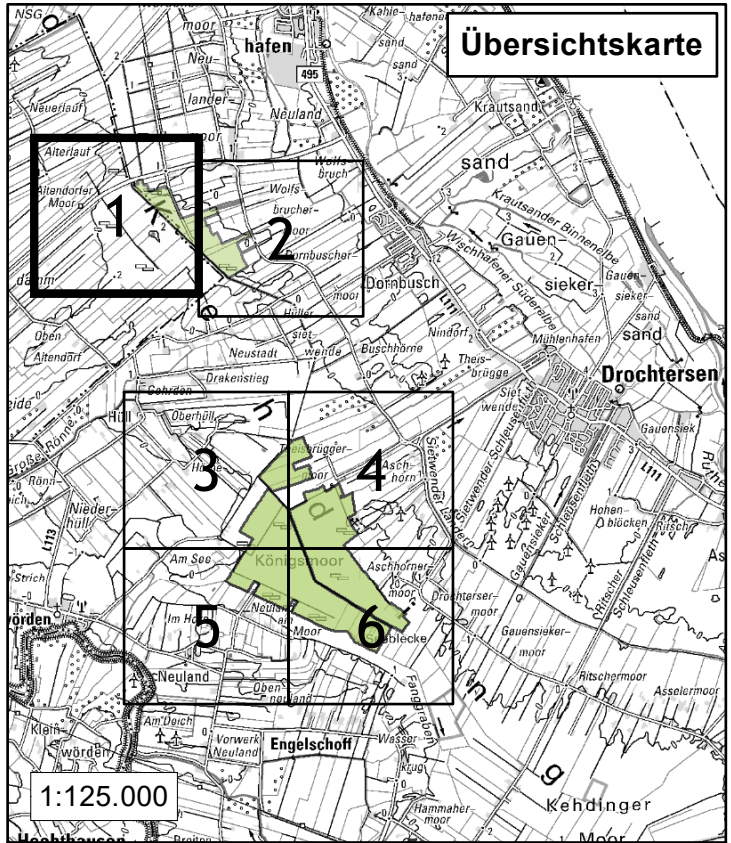

## "Kehdinger Moore II"

im Bereich der Gemeinde Wischhafen,  
 Samtgemeinde Nordkehdingen,  
 der Gemeinde Drochtersen  
 und  
 der Gemeinde Großenwörden,  
 Samtgemeinde Oldendorf-Himmelpforten  
 im Landkreis Stade

### Übersichtskarte

Stade, den 28.03.2022

Seefried  
 Landrat

### Legende

 Naturschutzgebiet

Maßstab 1:50.000 

Karte zur Verordnung über das Naturschutzgebiet

#### Legende

- Grenze des Naturschutzgebietes
- 500 m Zone gem. § 3 (1) Nr. 24 der Verordnung

Maßstab 1:9.000

Karte zur Verordnung über das Naturschutzgebiet