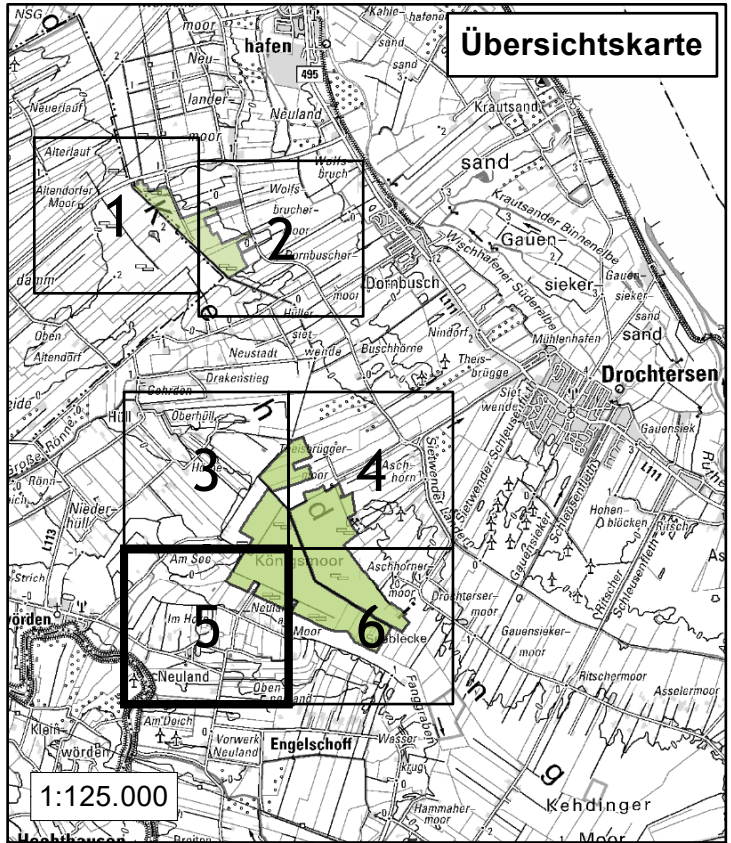

#### Legende

-  Grenze des Naturschutzgebietes
-  500 m Zone gem. § 3 (1) Nr. 24 der Verordnung

Maßstab 1:9.000

Karte zur Verordnung über das Naturschutzgebiet