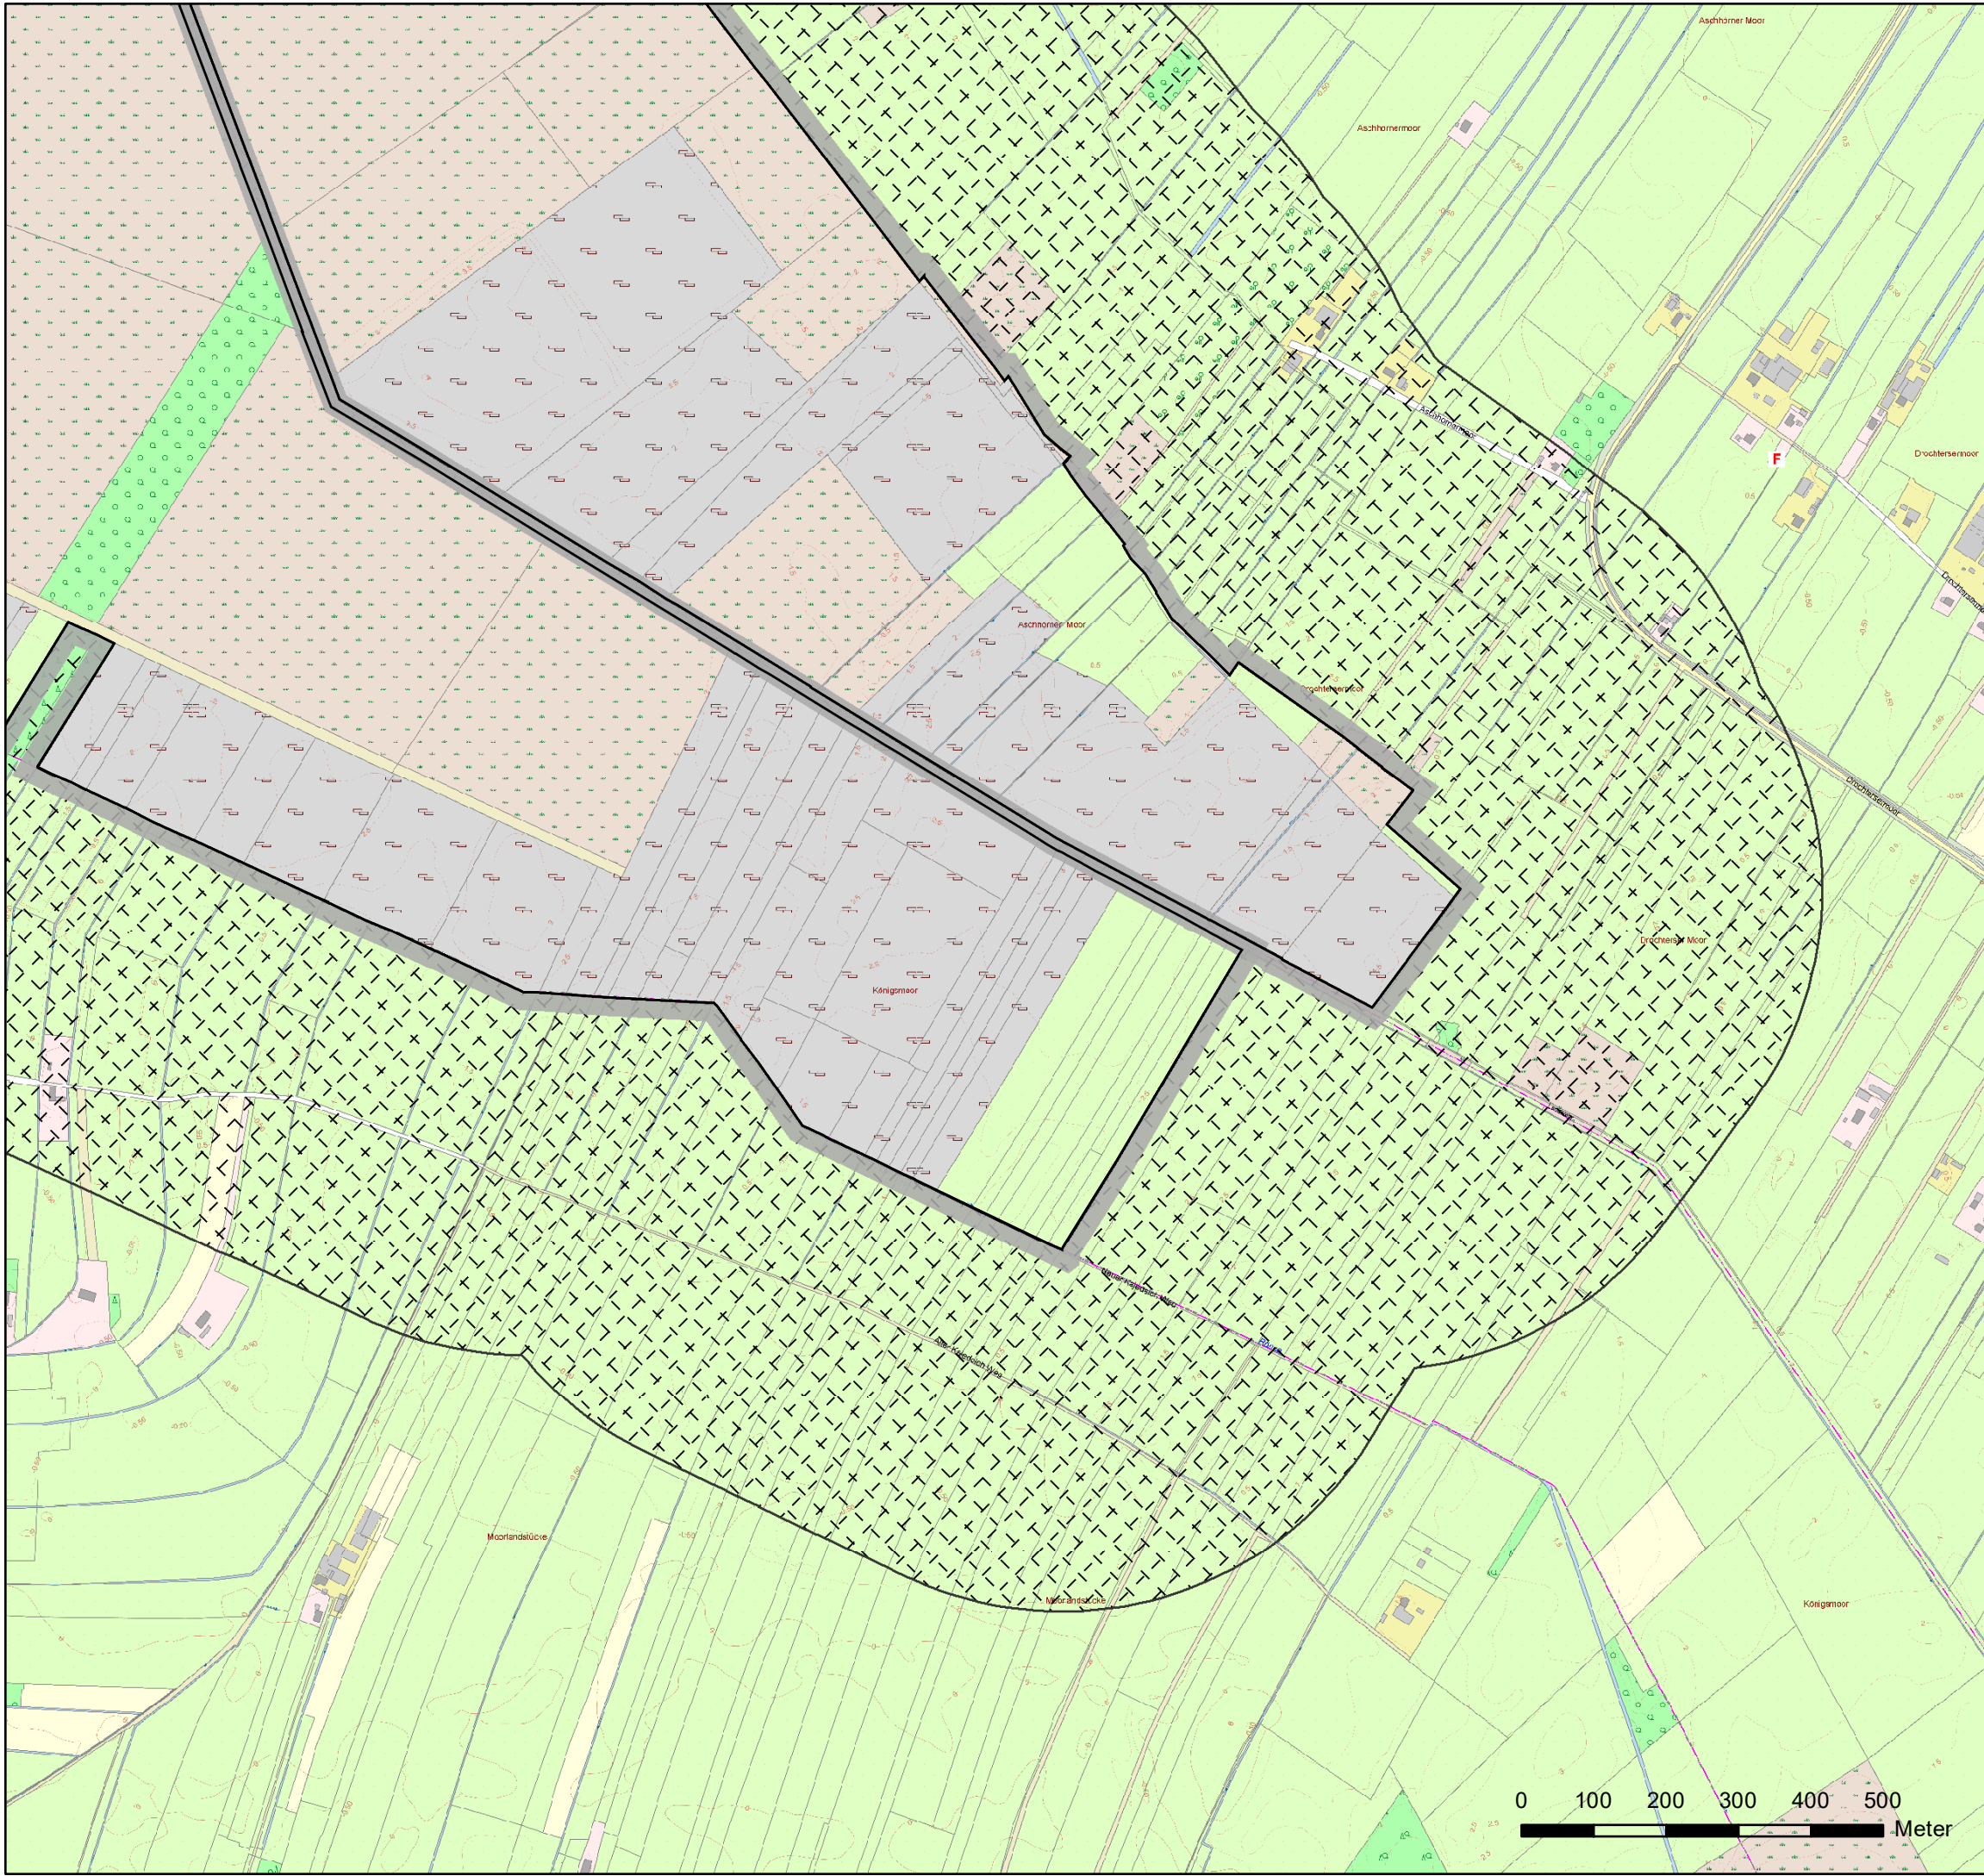

#### Legende

-  Grenze des Naturschutzgebietes
-  500 m Zone gem. § 3 (1) Nr. 24 der Verordnung

Maßstab 1:9.000

Karte zur Verordnung über das Naturschutzgebiet