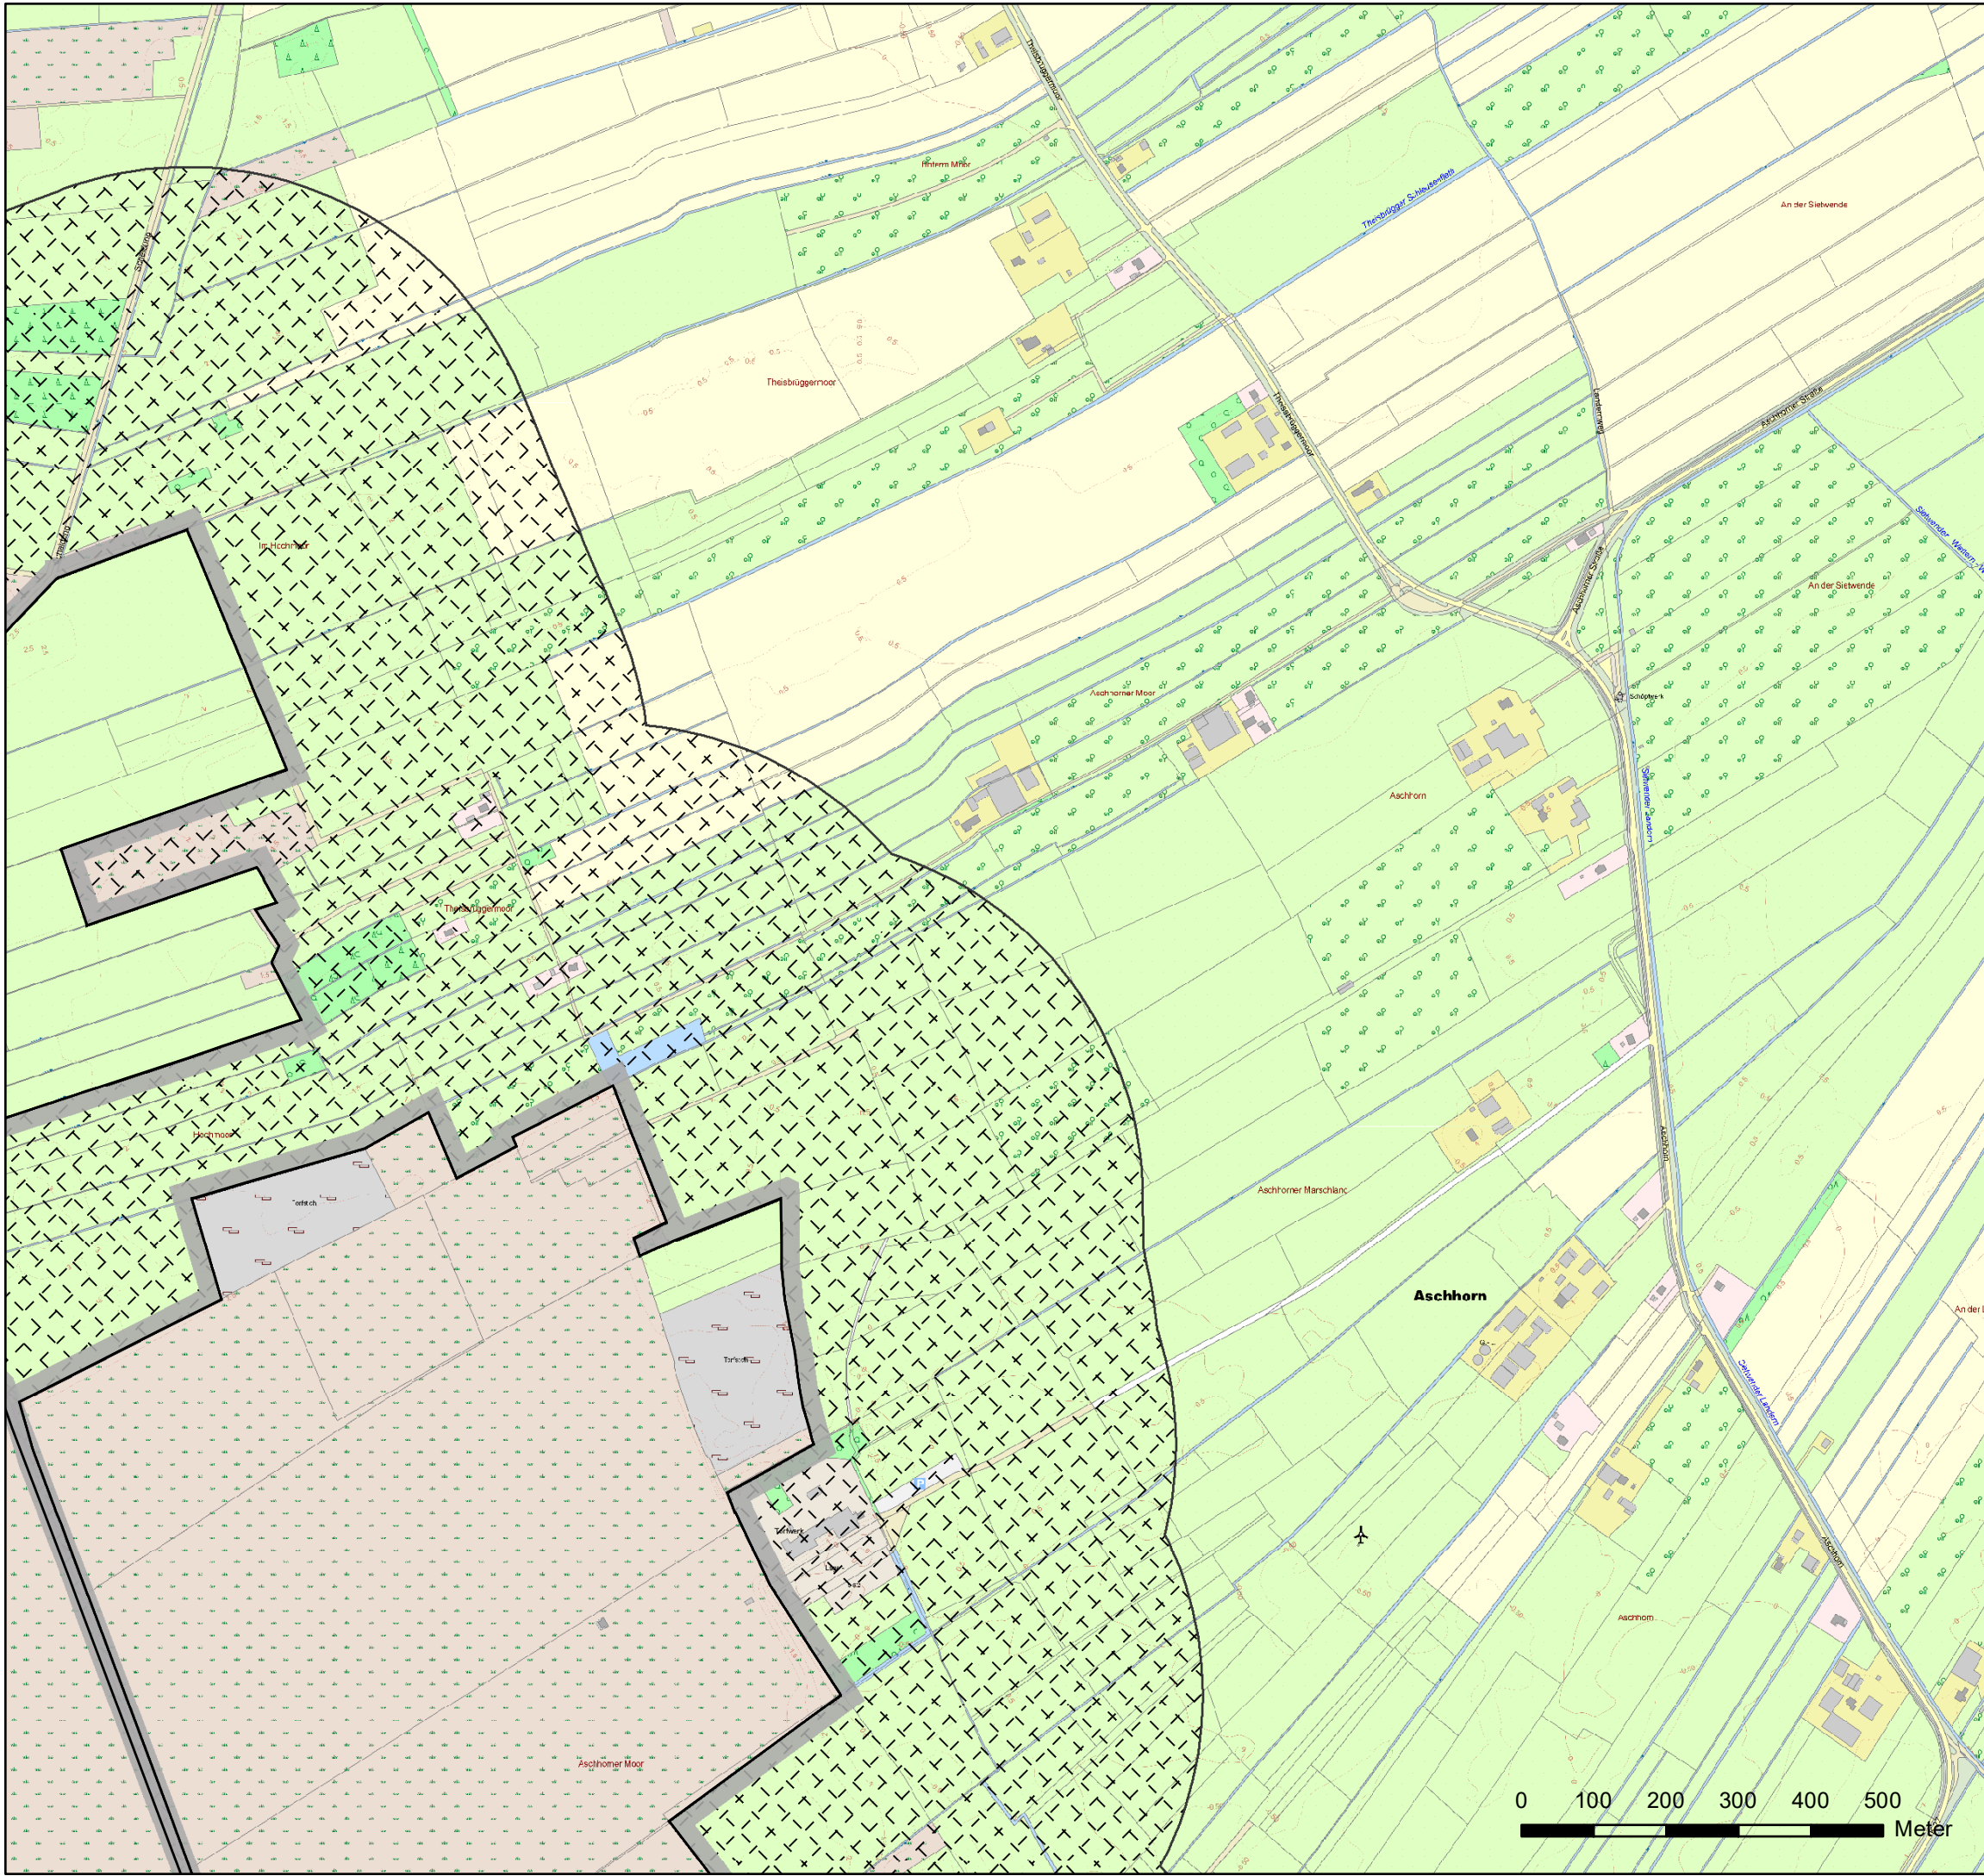

#### Legende

-  Grenze des Naturschutzgebietes
-  500 m Zone gem. § 3 (1) Nr. 24 der Verordnung

Maßstab 1:9.000

Karte zur Verordnung über das Naturschutzgebiet