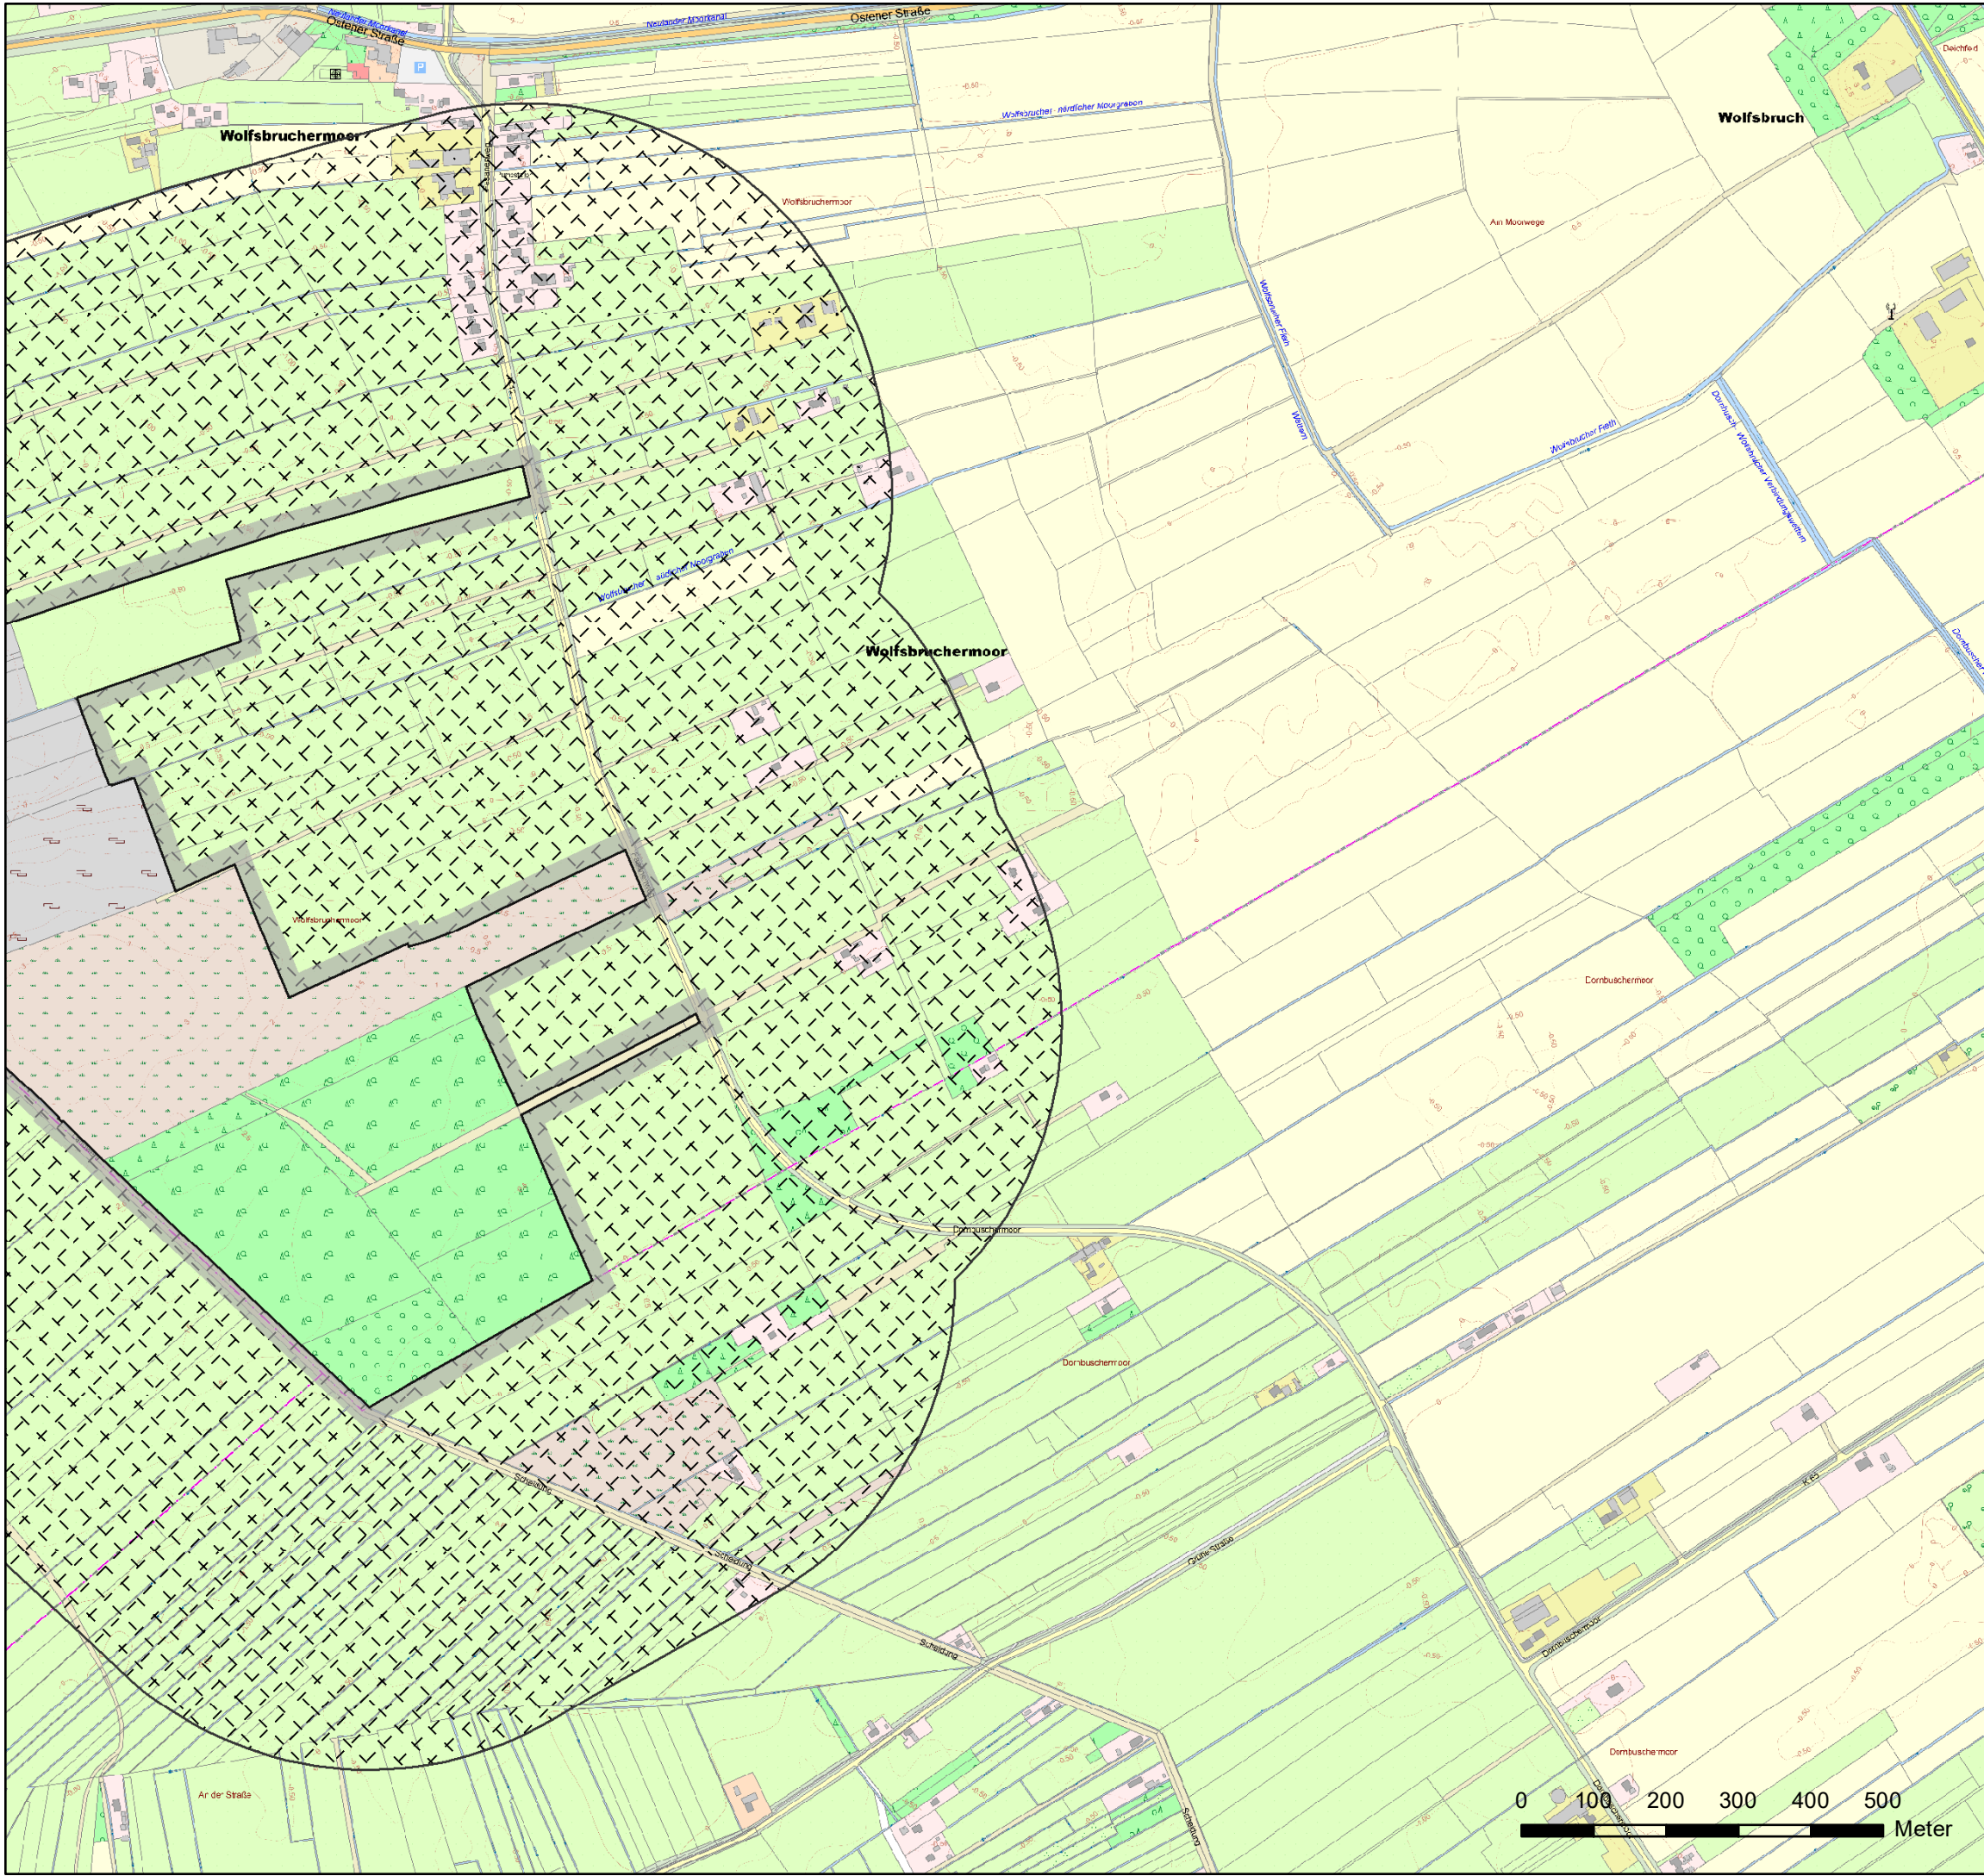

### Legende

 Naturschutzgebiet

Maßstab 1:50.000 

Karte zur Verordnung über das Naturschutzgebiet

#### Legende

-  Grenze des Naturschutzgebietes
-  500 m Zone gem. § 3 (1) Nr. 24 der Verordnung

Maßstab 1:9.000

Karte zur Verordnung über das Naturschutzgebiet