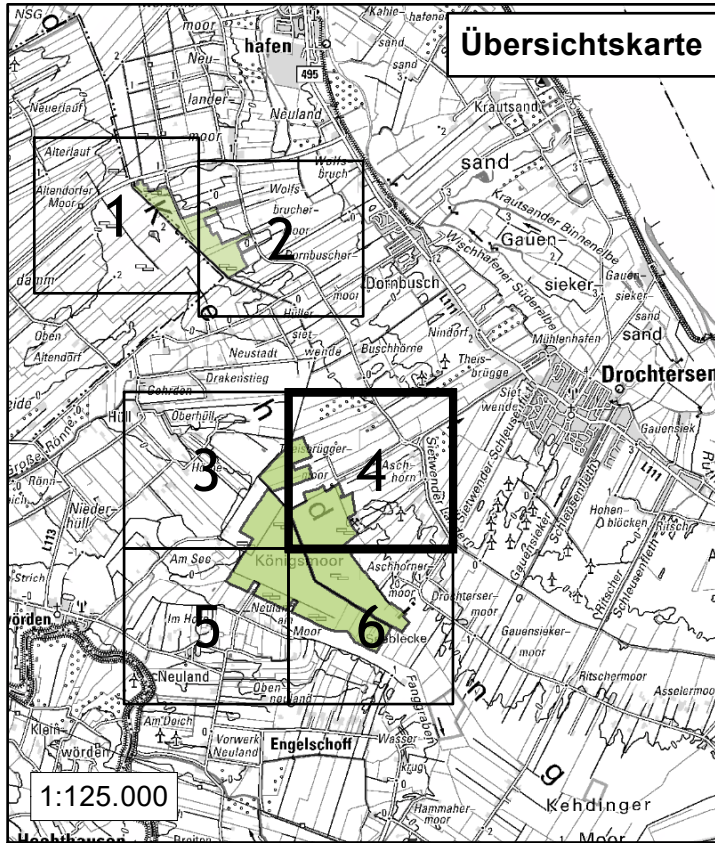

#### Legende

-  Grenze des Naturschutzgebietes
-  500 m Zone gem. § 3 (1) Nr. 24 der Verordnung

Maßstab 1:9.000

Karte zur Verordnung über das Naturschutzgebiet