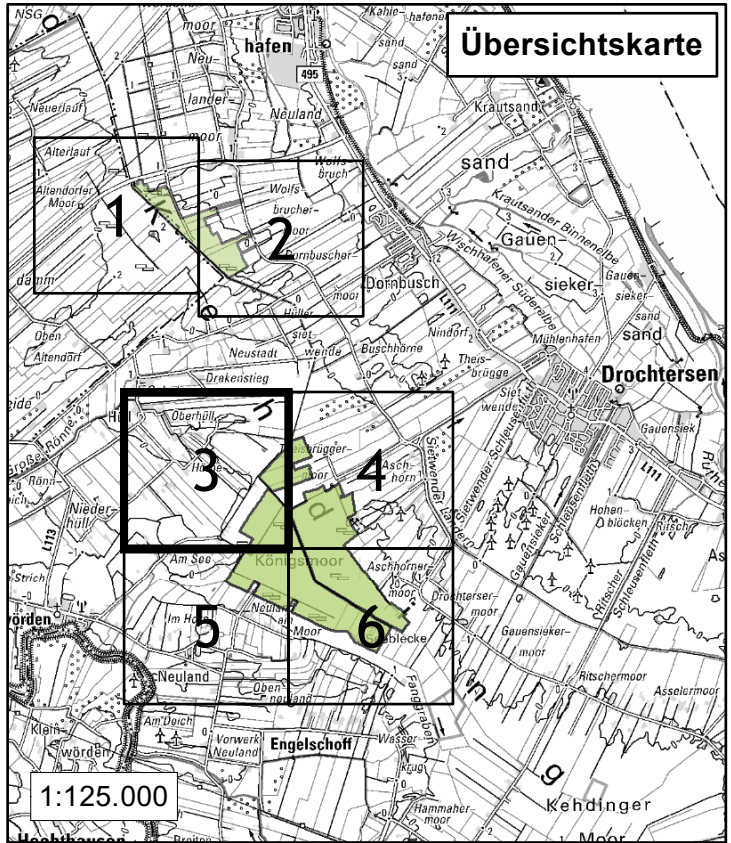

#### Legende

-  Grenze des Naturschutzgebietes
-  500 m Zone gem. § 3 (1) Nr. 24 der Verordnung

Maßstab 1:9.000

Karte zur Verordnung über das Naturschutzgebiet

### „Kehdinger Moore II“

im Bereich der Gemeinde Wischhafen,  
 Samtgemeinde Nordkehdingen,  
 der Gemeinde Drochtersen  
 und  
 der Gemeinde Großenwörden,  
 Samtgemeinde Oldendorf-Himmelpforten  
 im Landkreis Stade