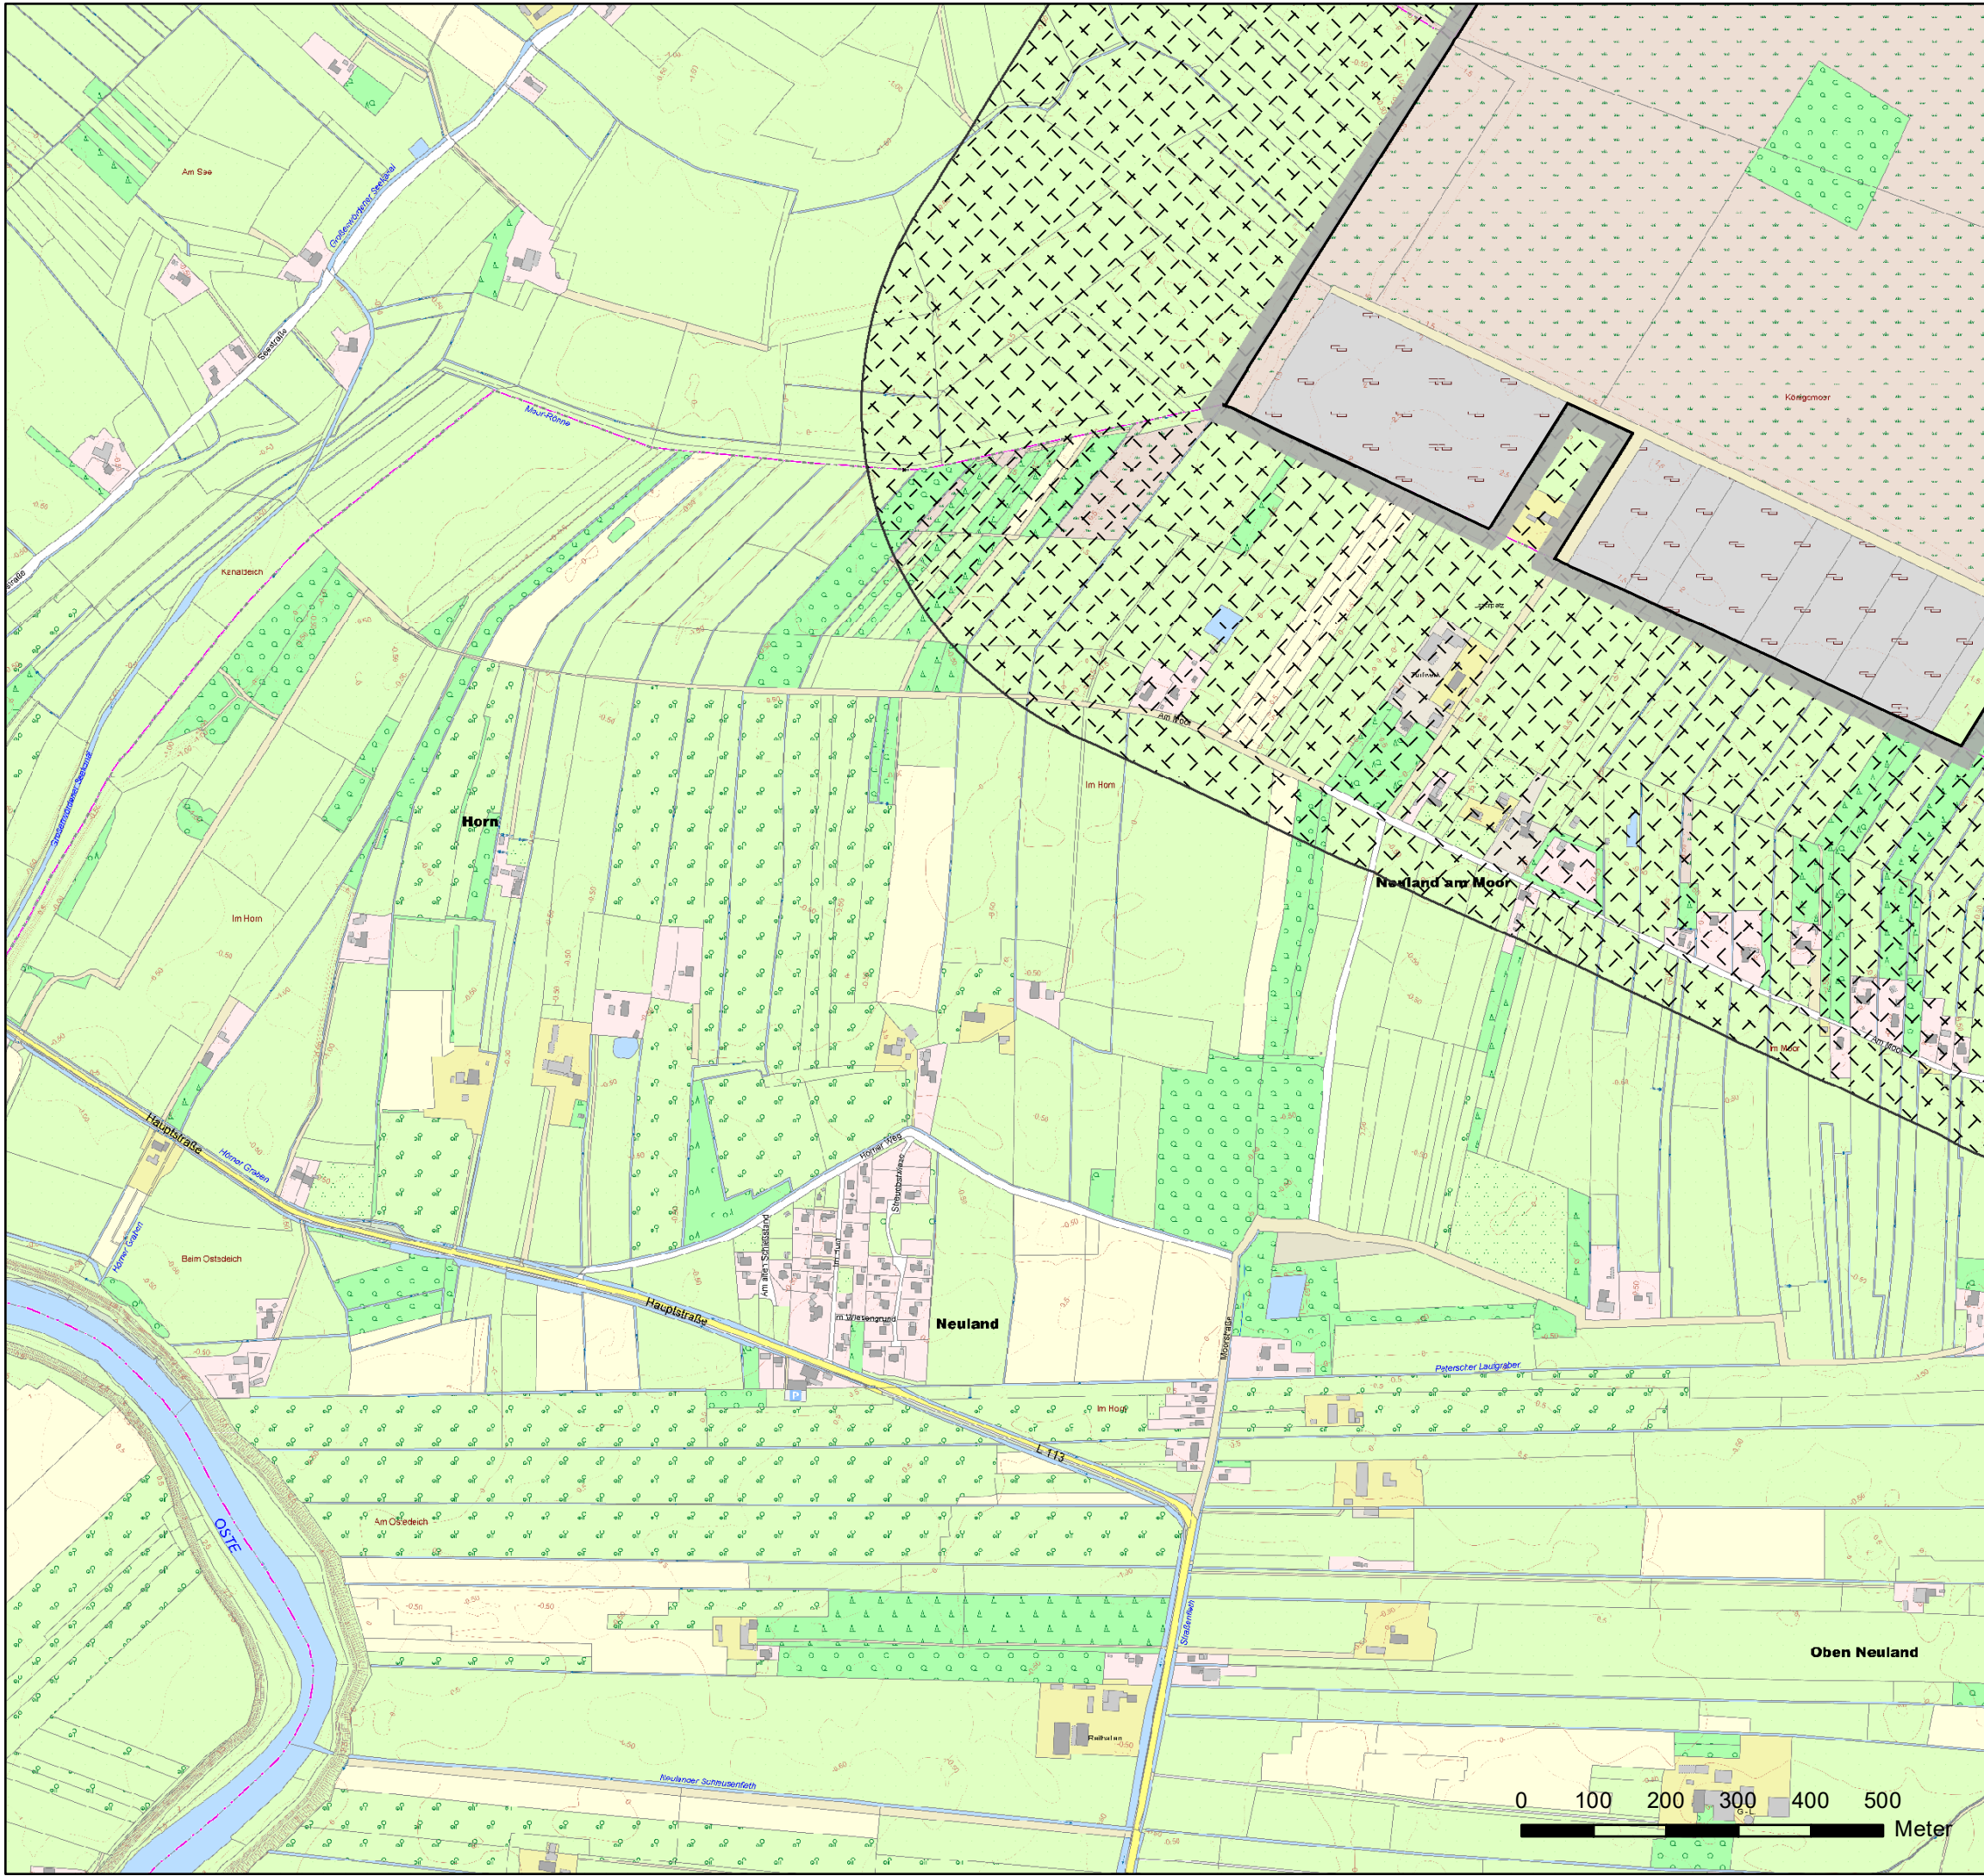

#### Legende

-  Grenze des Naturschutzgebietes
-  500 m Zone gem. § 3 (1) Nr. 24 der Verordnung

Maßstab 1:9.000

Karte zur Verordnung über das Naturschutzgebiet