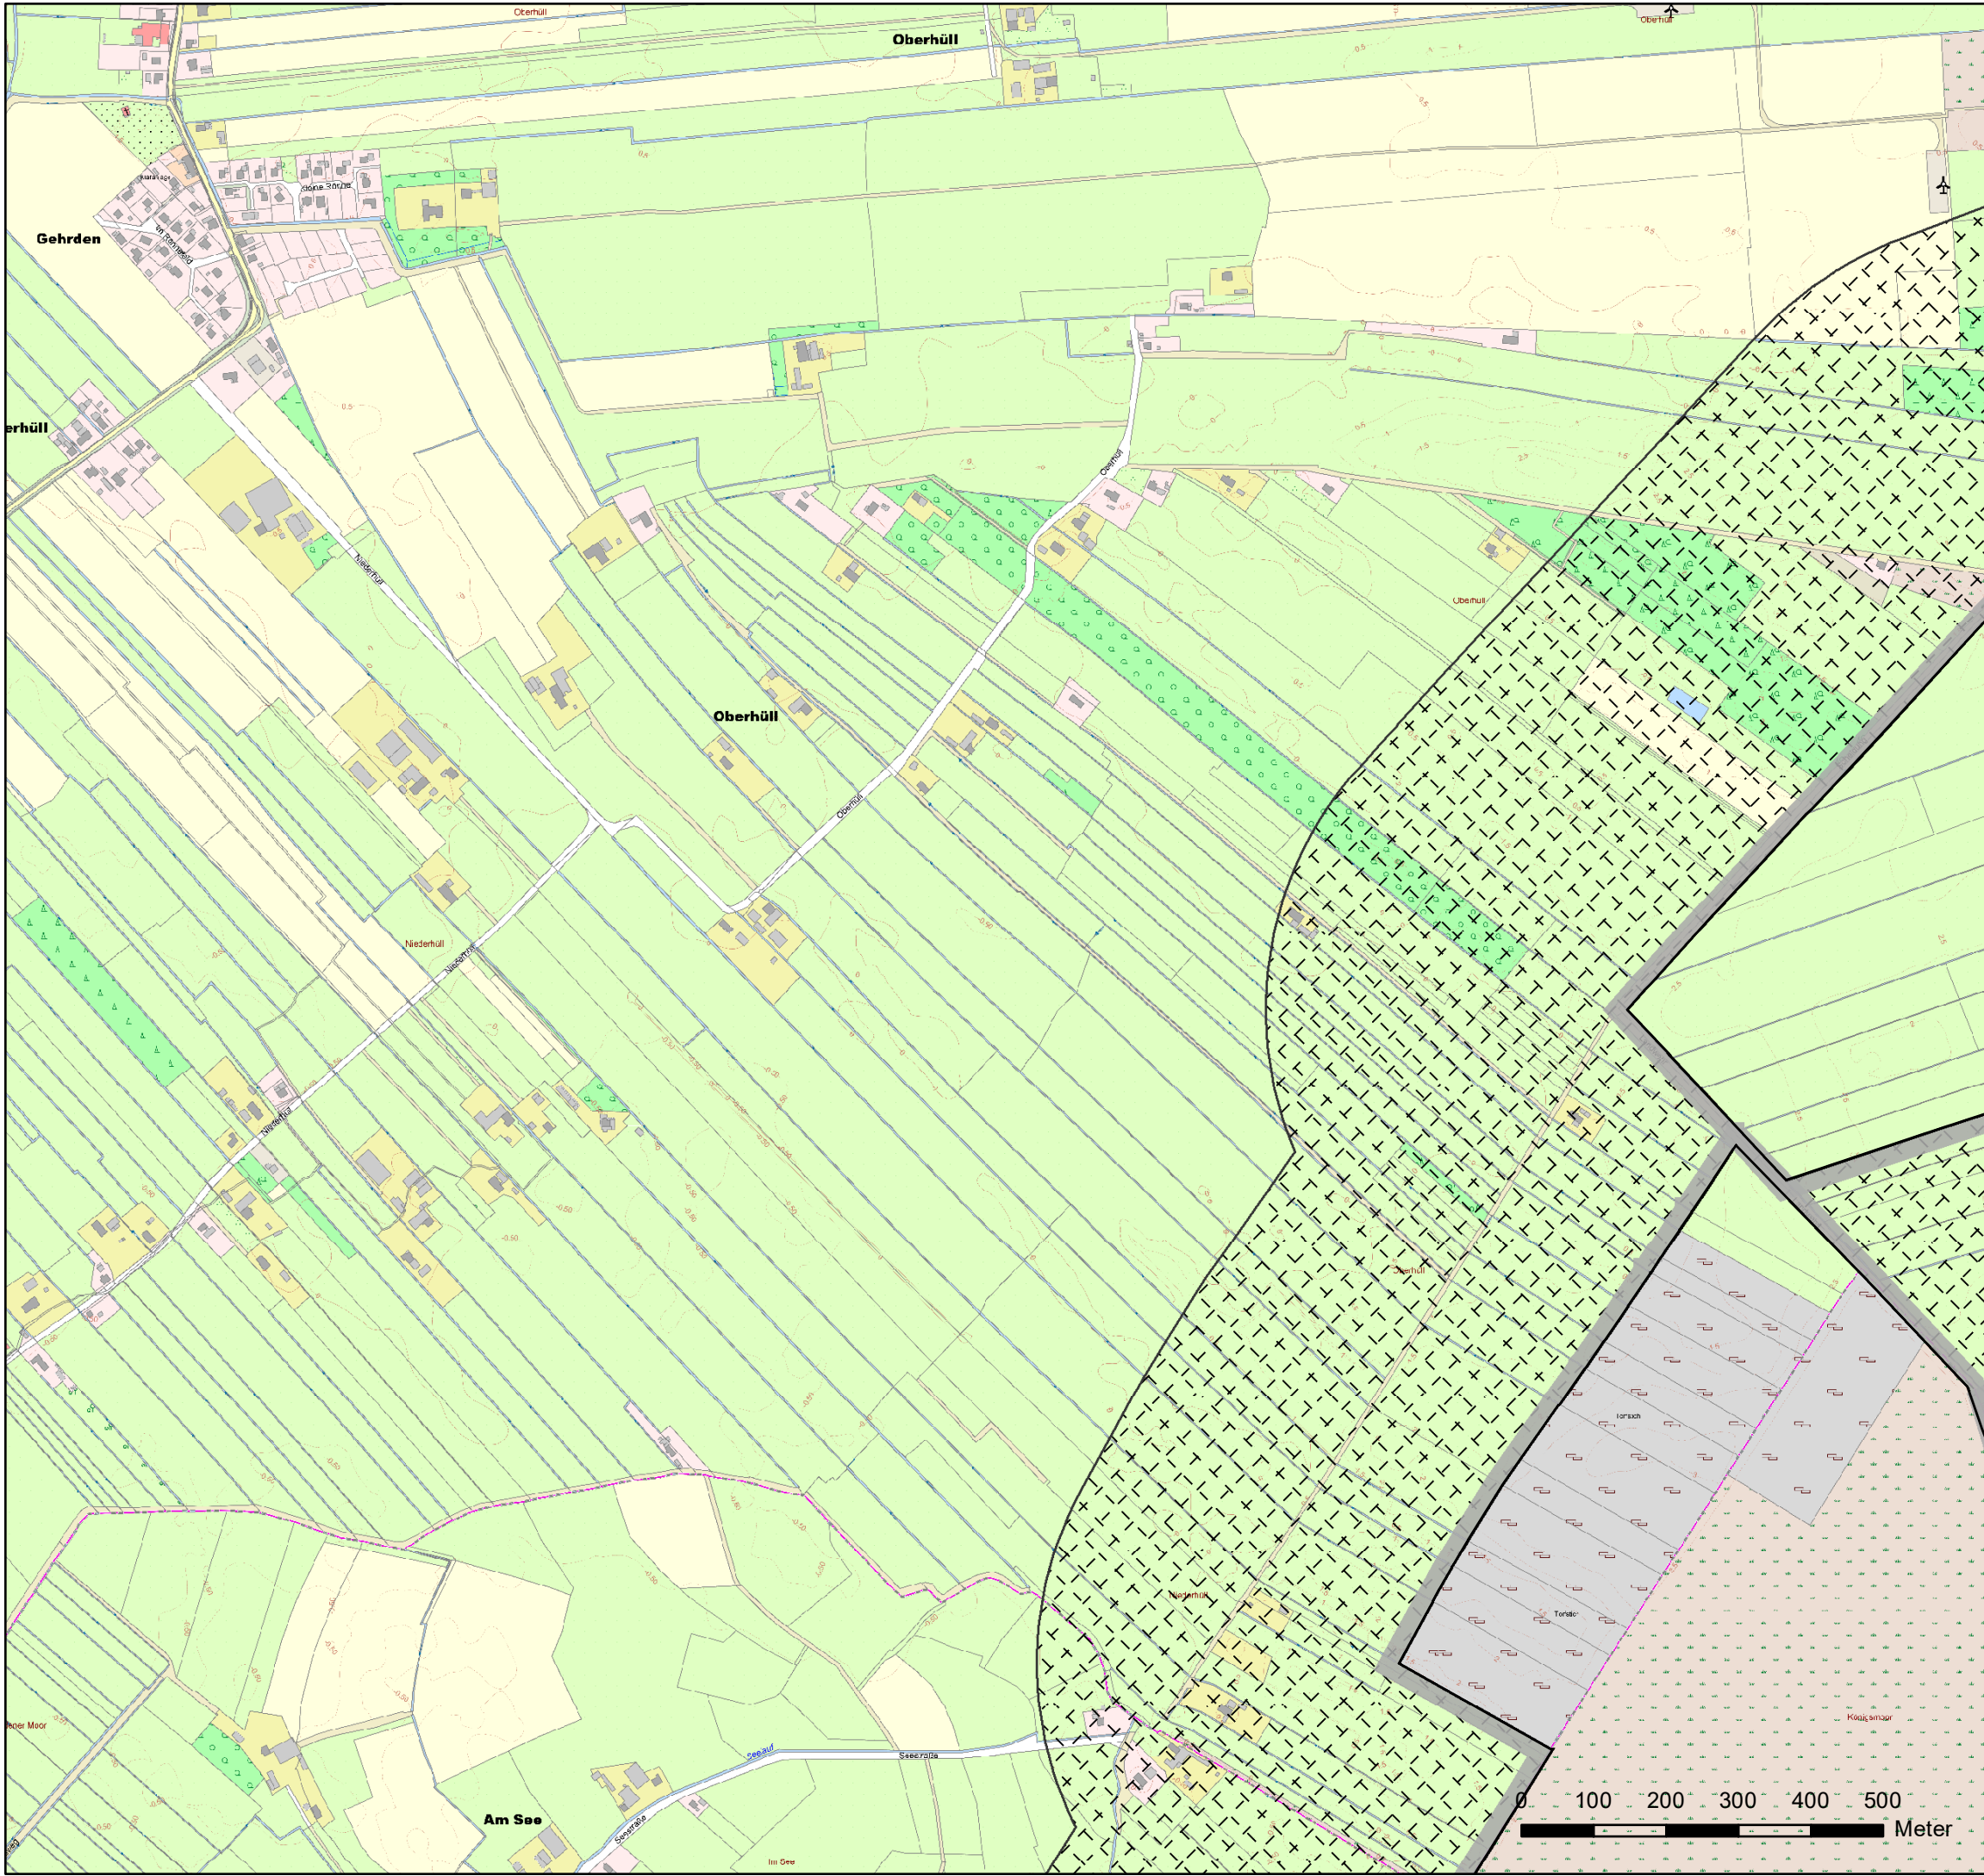

#### Legende

-  Grenze des Naturschutzgebietes
-  500 m Zone gem. § 3 (1) Nr. 24 der Verordnung

Maßstab 1:9.000

Karte zur Verordnung über das Naturschutzgebiet