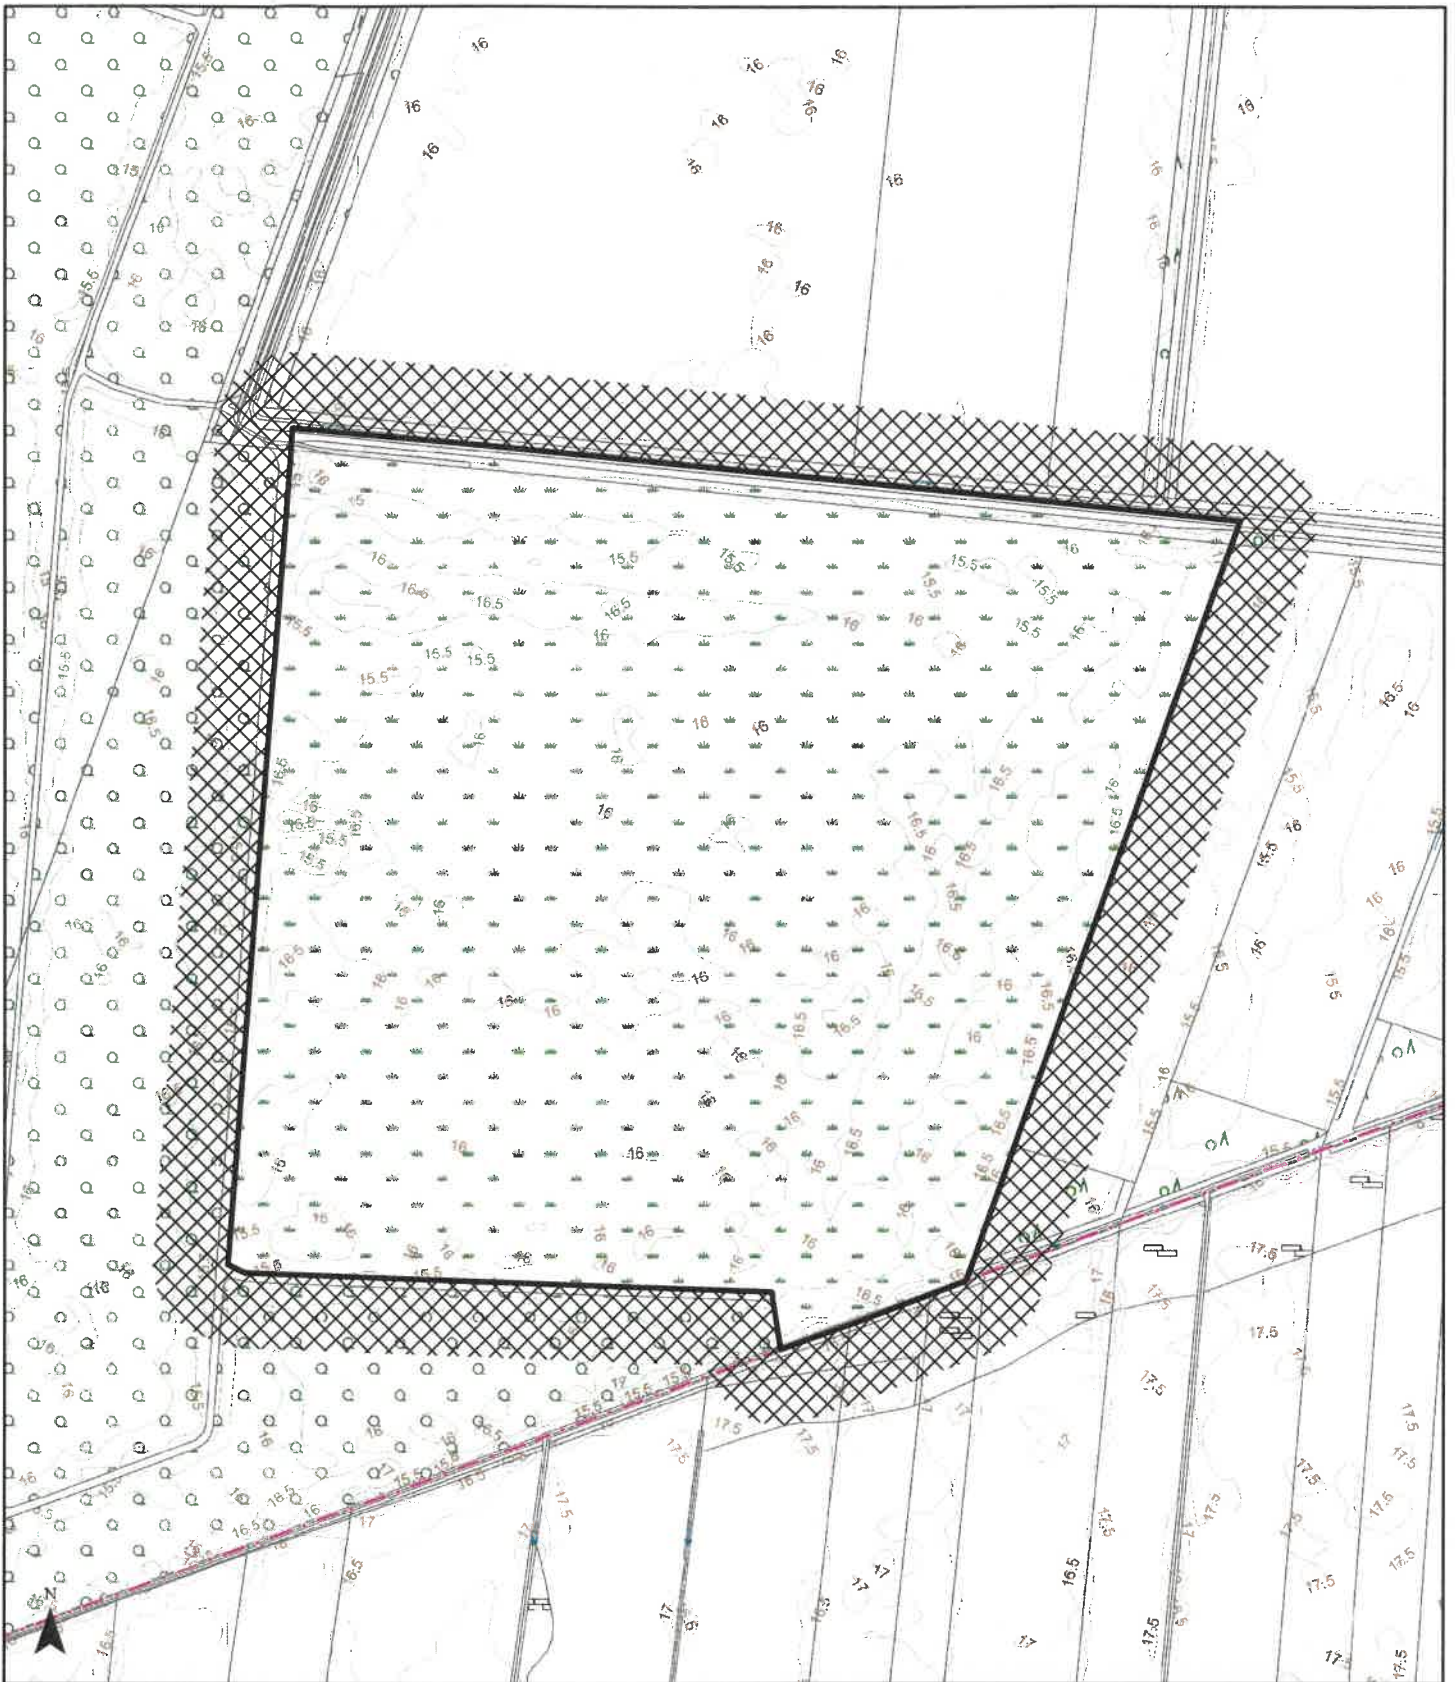

Nieder-
lande

Karte zur Verordnung über das Naturschutzgebiet

"Fehndorfer Moor"

in der Stadt Haren, Landkreis Emsland

 Grenze des Naturschutzgebietes
(durchgezogene innere Linie kennzeichnet die Grenze des Naturschutzgebietes)

Maßstab:  1:25.000

Kartengrundlage: DTK25 ©LGLN  LGLN

 **Emsland** 
Marc-André Burgdorf Meppen, 10.10.2022

Karte zur Verordnung über das Naturschutzgebiet

"Fehndorfer Moor"

in der Stadt Haren, Landkreis Emsland

 Grenze des Naturschutzgebietes
 (durchgezogene innere Linie kennzeichnet die Grenze des Naturschutzgebietes)

Maßstab:  1:5.000

Kartengrundlage: ALKIS ©LGLN  LGLN

 **Emmland** 
 Marc-André Burgdorf Meppen, 10.10.2022