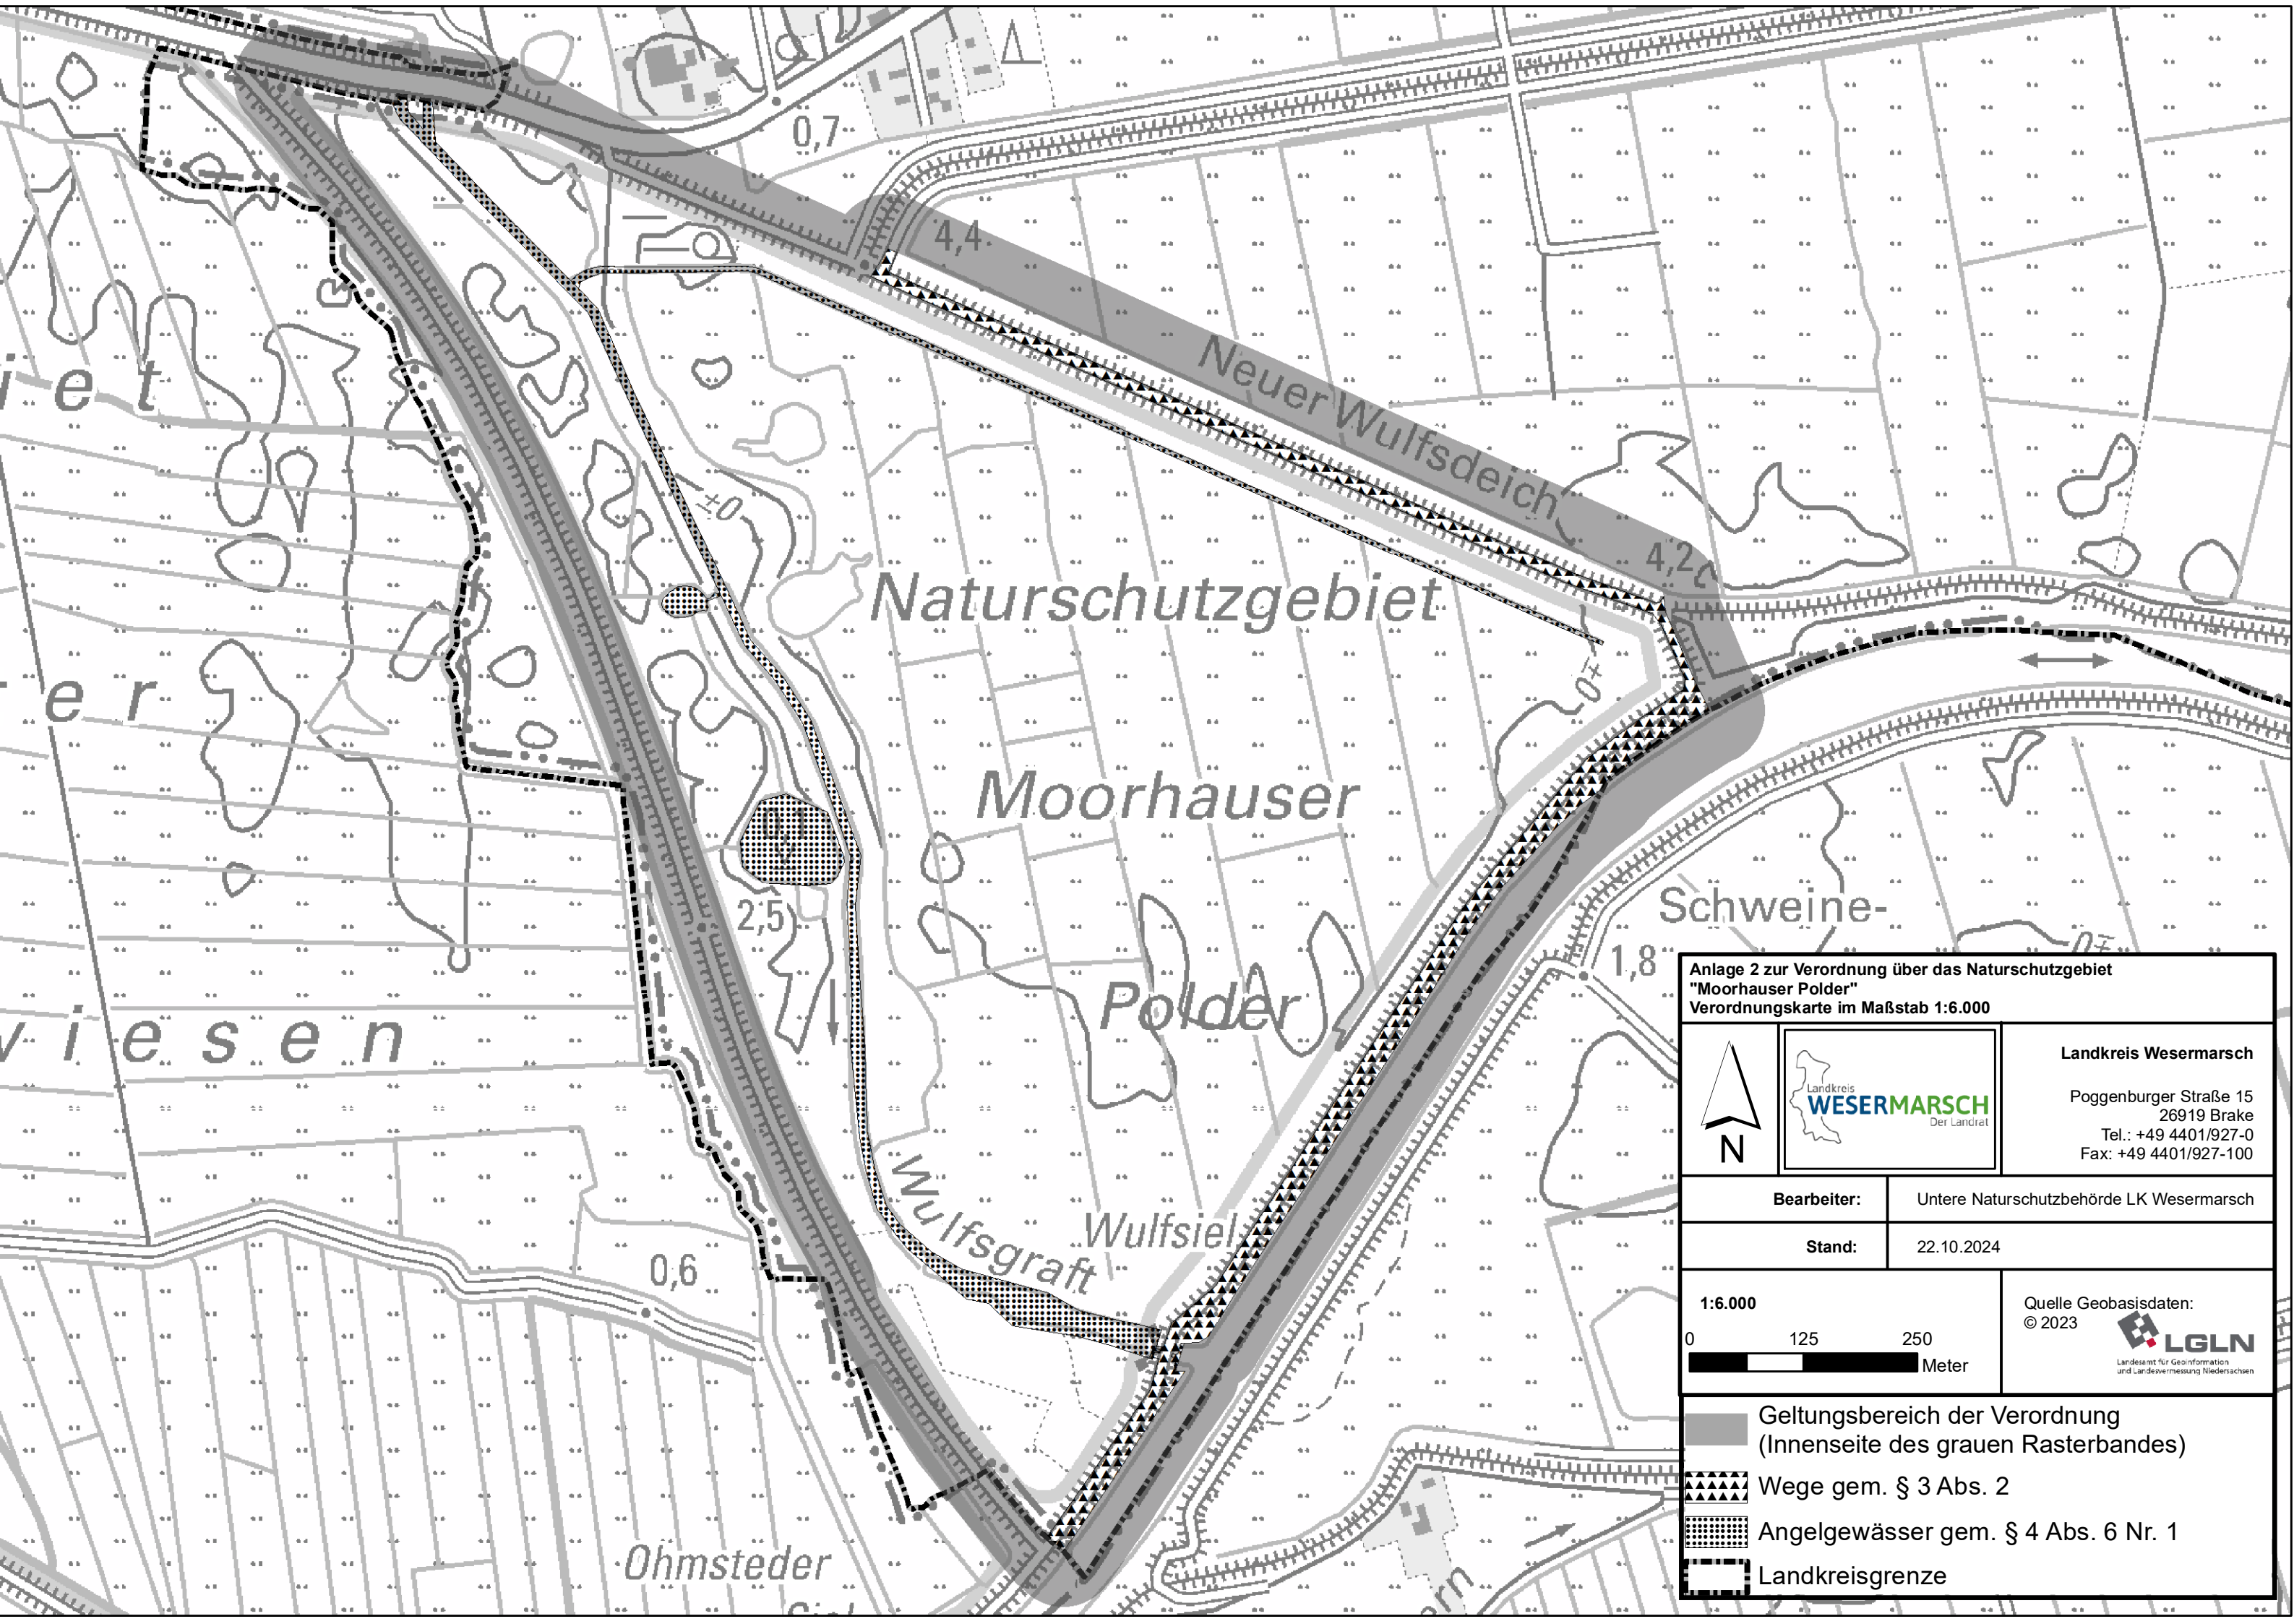

**Anlage 1 zur Verordnung über das Naturschutzgebiet  
"Moorhauser Polder"  
Übersichtskarte im Maßstab 1:20.000**

		<b>Landkreis Wesermarsch</b> Poggenburger Straße 15 26919 Brake Tel.: +49 4401/927-0 Fax: +49 4401/927-100
--	--	--

<b>Bearbeiter:</b>	Untere Naturschutzbehörde LK Wesermarsch
<b>Stand:</b>	22.10.2024

<b>1:20.000</b> 0      0,4      0,8 Kilometer	Quelle Geobasisdaten: © 2023 
---	-------------------------------------

- Geltungsbereich der Verordnung  
 (Innenseite des grauen Rasterbandes)
- EU-Vogelschutzgebiet V11 „Hunteniederung“  
 (DE2816-401)
- Landkreisgrenze

Naturschutzgebiet

Moorhauser

Polder

Wulfsiel

Schweine-