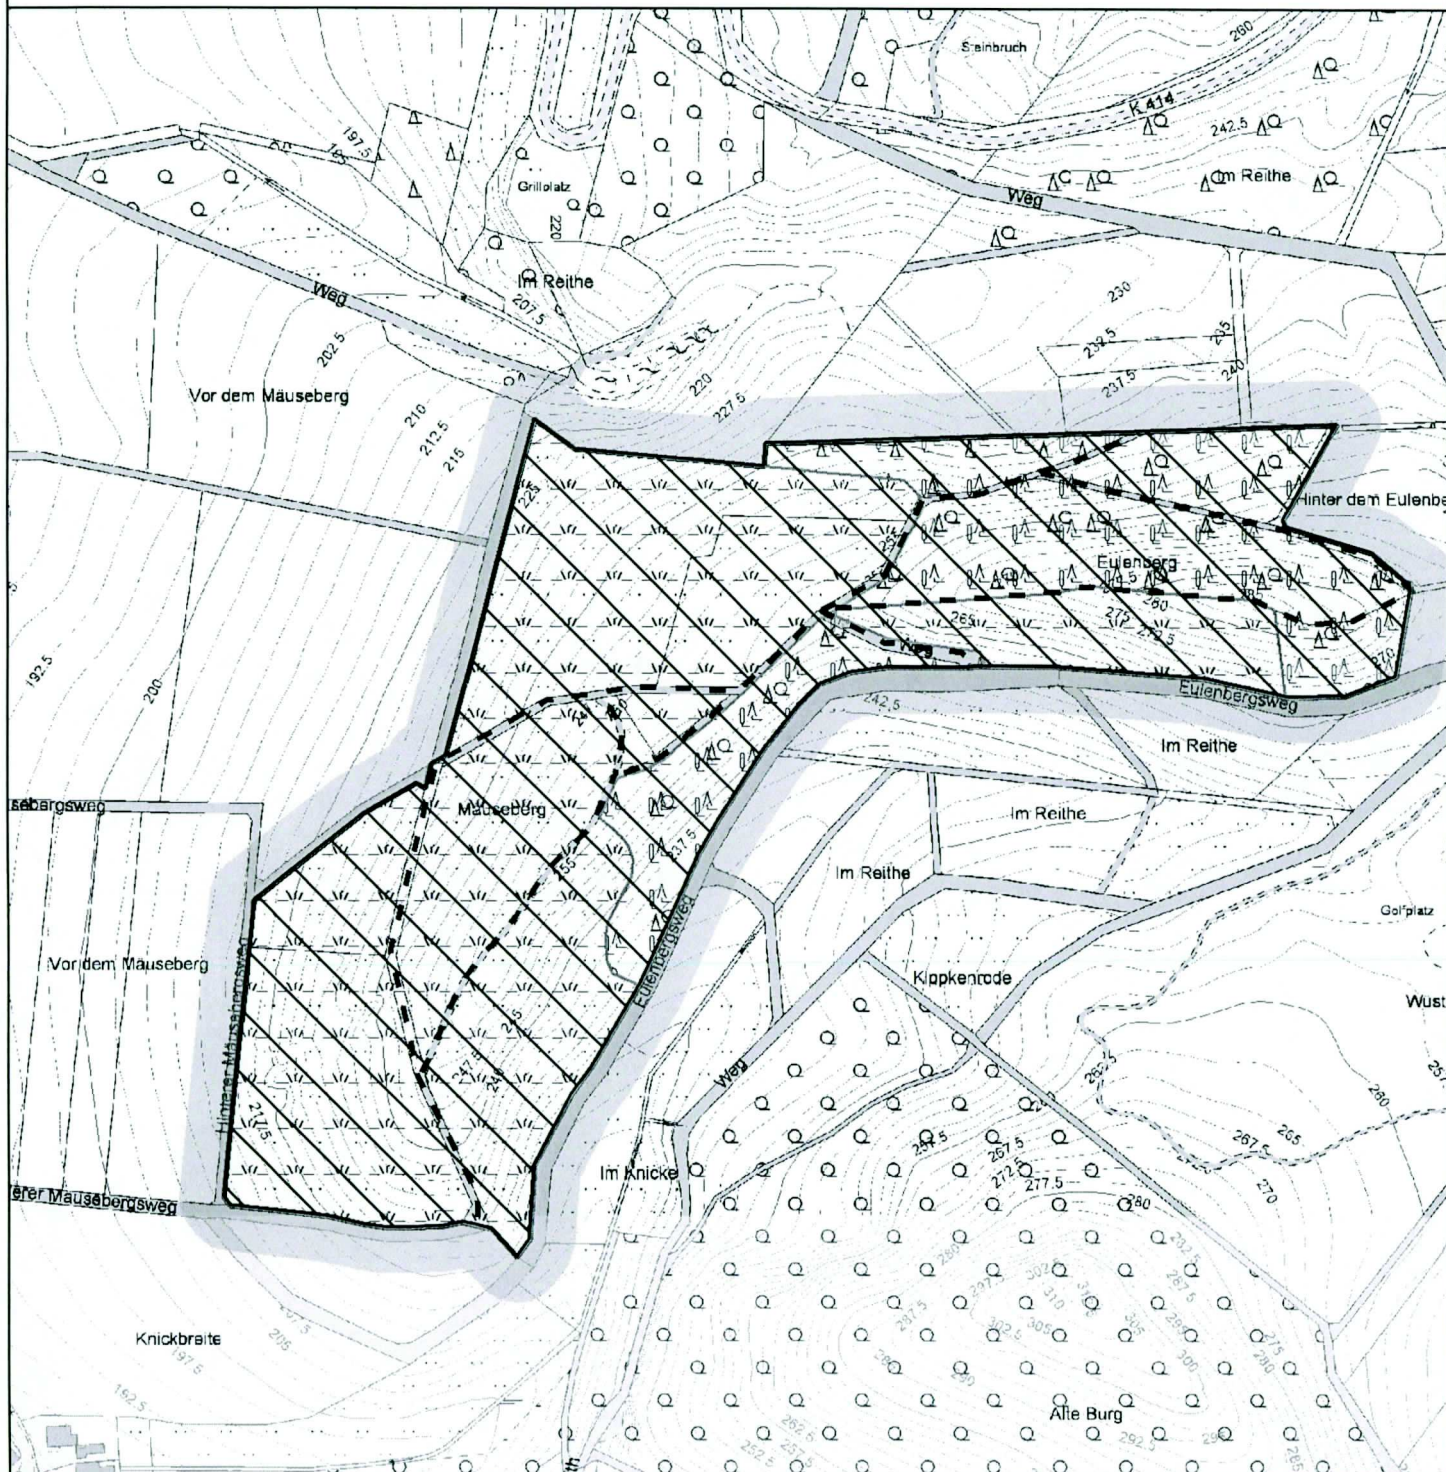

Amtsblatt des Landkreises Northeim Nr. 34 vom 26.08.2016  
Karte zur Verordnung über das Naturschutzgebiet  
"Mäuseberg und Eulenberg" in dem Landkreis Northeim

361

Landkreis  
Northeim

Maßstab 1:5.000

Quelle: Auszug aus den Geobasisdaten der Niedersächsischen Vermessungs- und Katasterverwaltung

Landesamt für Geoinformation  
und Landesvermessung Niedersachsen © 2014

Legende

- Grenze des Naturschutzgebietes
- Naturnahe Kalk-Trockenrasen und ihre Verbuschungsstadien, Nutzung gem. § 5 Abs. 3
- Wald, Nutzung gem. § 5 Abs. 4
- Wege
- Fläche des FFH-Gebietes DE 4325-332