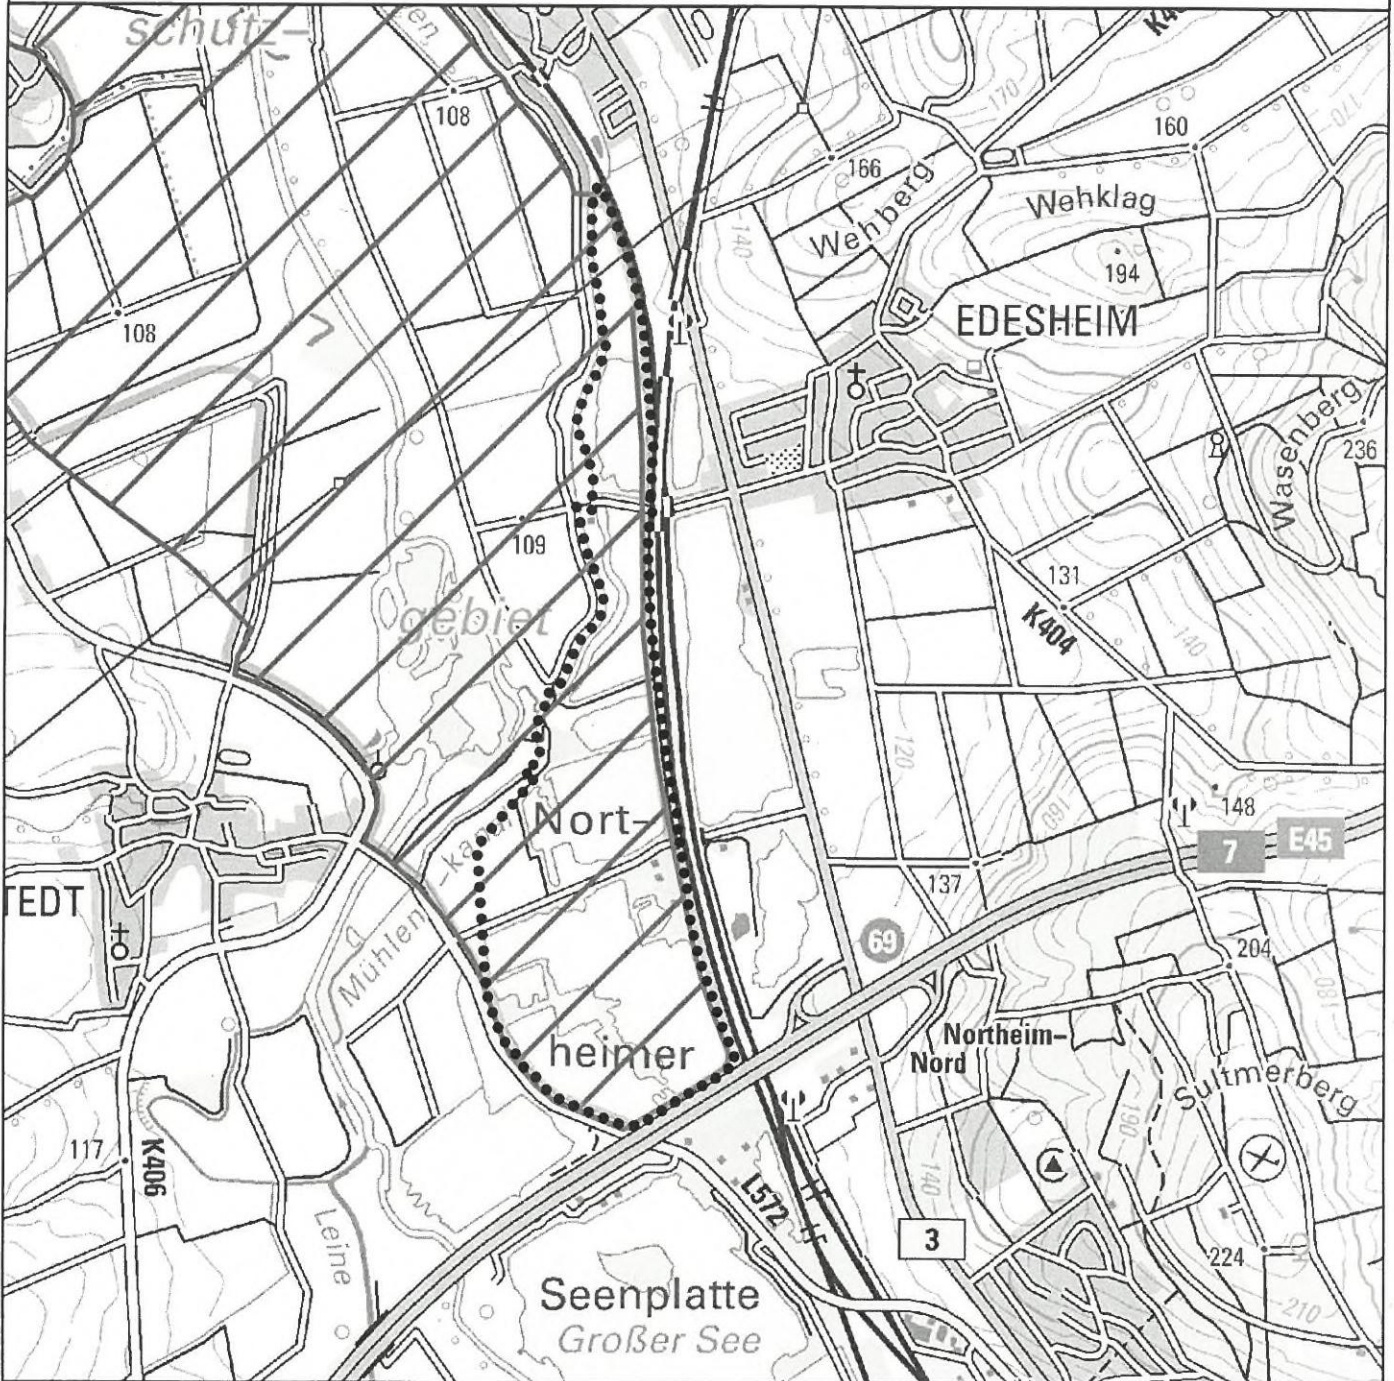

Übersichtskarte zur 2. Änderungsverordnung zur Verordnung über das Naturschutzgebiet "Wasservogelreservat Northeimer Seenplatte" im Landkreis Northeim

Landkreis Northeim
FB 44 Regionalplanung und Umweltschutz
Medenheimer Str. 6/8
37154 Northeim

Maßstab 1:25.000

Kartengrundlage: DTK 50

Quelle: Landesamt für Geoinformation und Landesvermessung Niedersachsen und Niedersächsische Landesforsten

© 2024

Legende

- Abgrenzung des Naturschutzgebietes
- Fläche zur Umsetzung der Vogelschutzrichtlinie