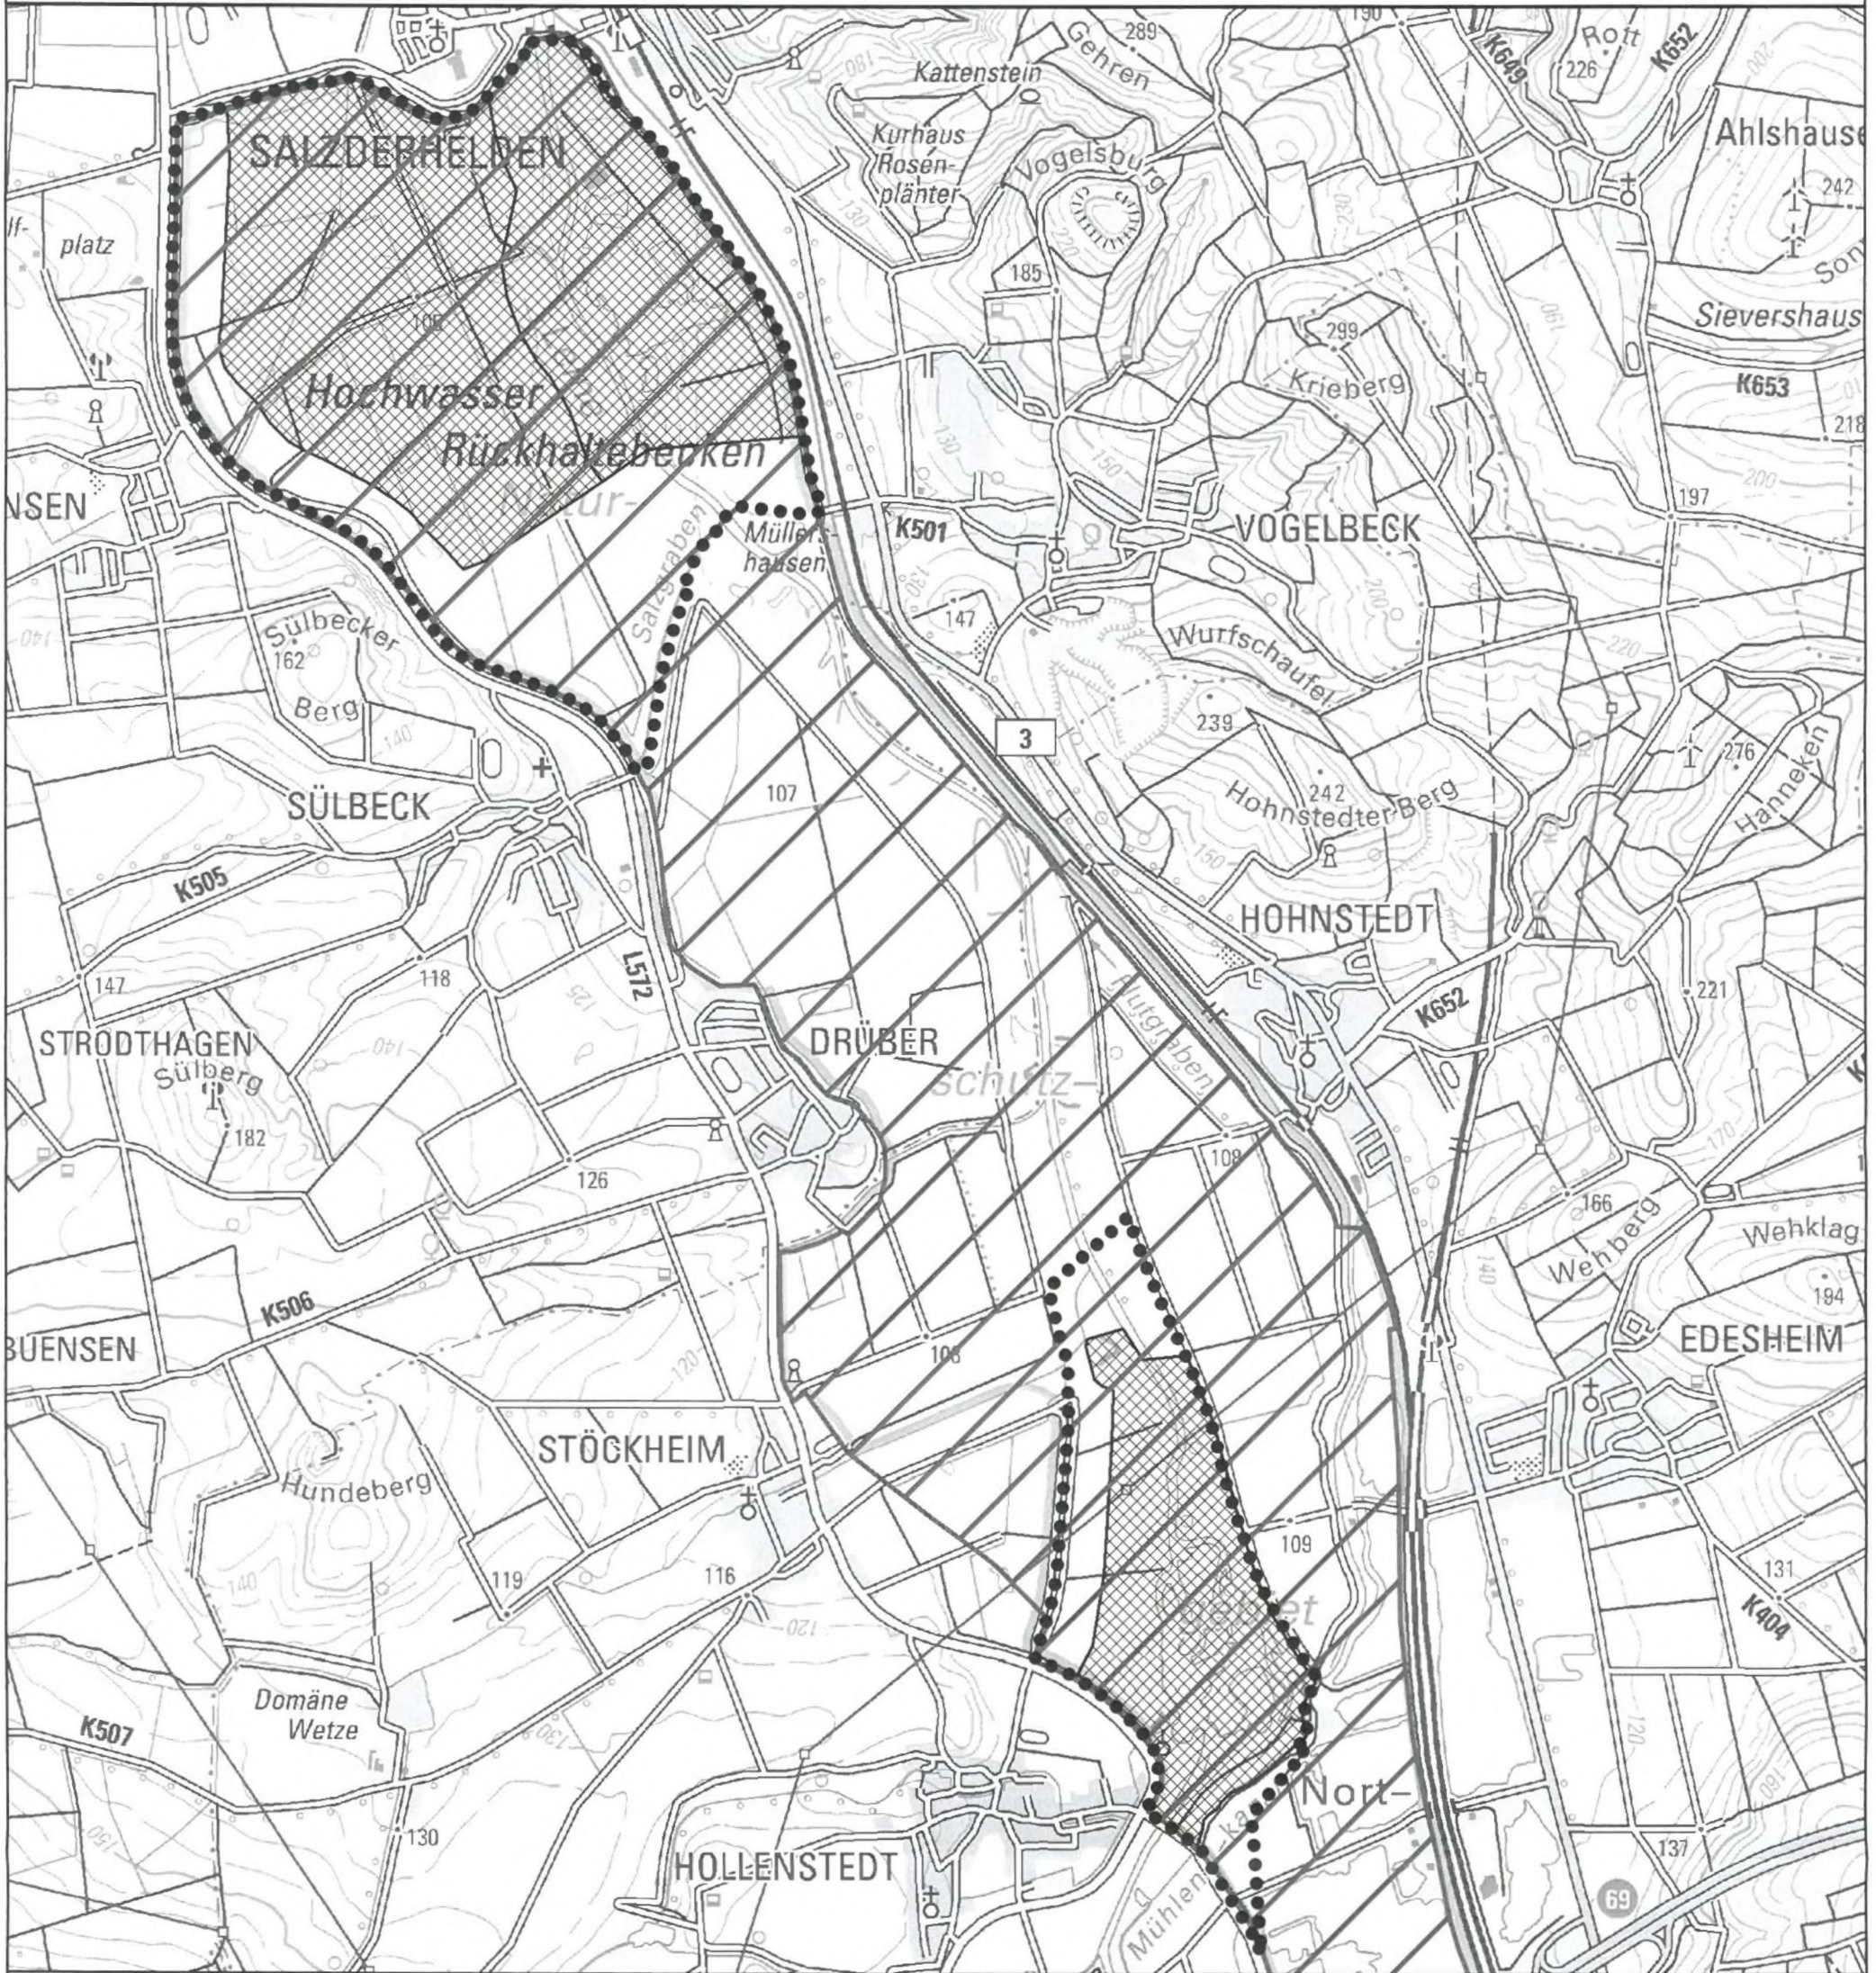

Übersichtskarte zur 1. Änderungsverordnung zur Verordnung über das Naturschutzgebiet "Polder I im Hochwasserrückhaltebecken Salzderhelden" im Landkreis Northeim

Landkreis Northeim
FB 44 Regionalplanung und Umweltschutz
Medenheimer Str. 6/8
37154 Northeim

Maßstab 1:25.000

Kartengrundlage: DTK 50

Quelle: Landesamt für Geoinformation und Landesvermessung Niedersachsen und Niedersächsische Landesforsten

© 2024

Legende

- Abgrenzung des Naturschutzgebietes
- Kernbereich
- Fläche zur Umsetzung der Vogelschutzrichtlinie