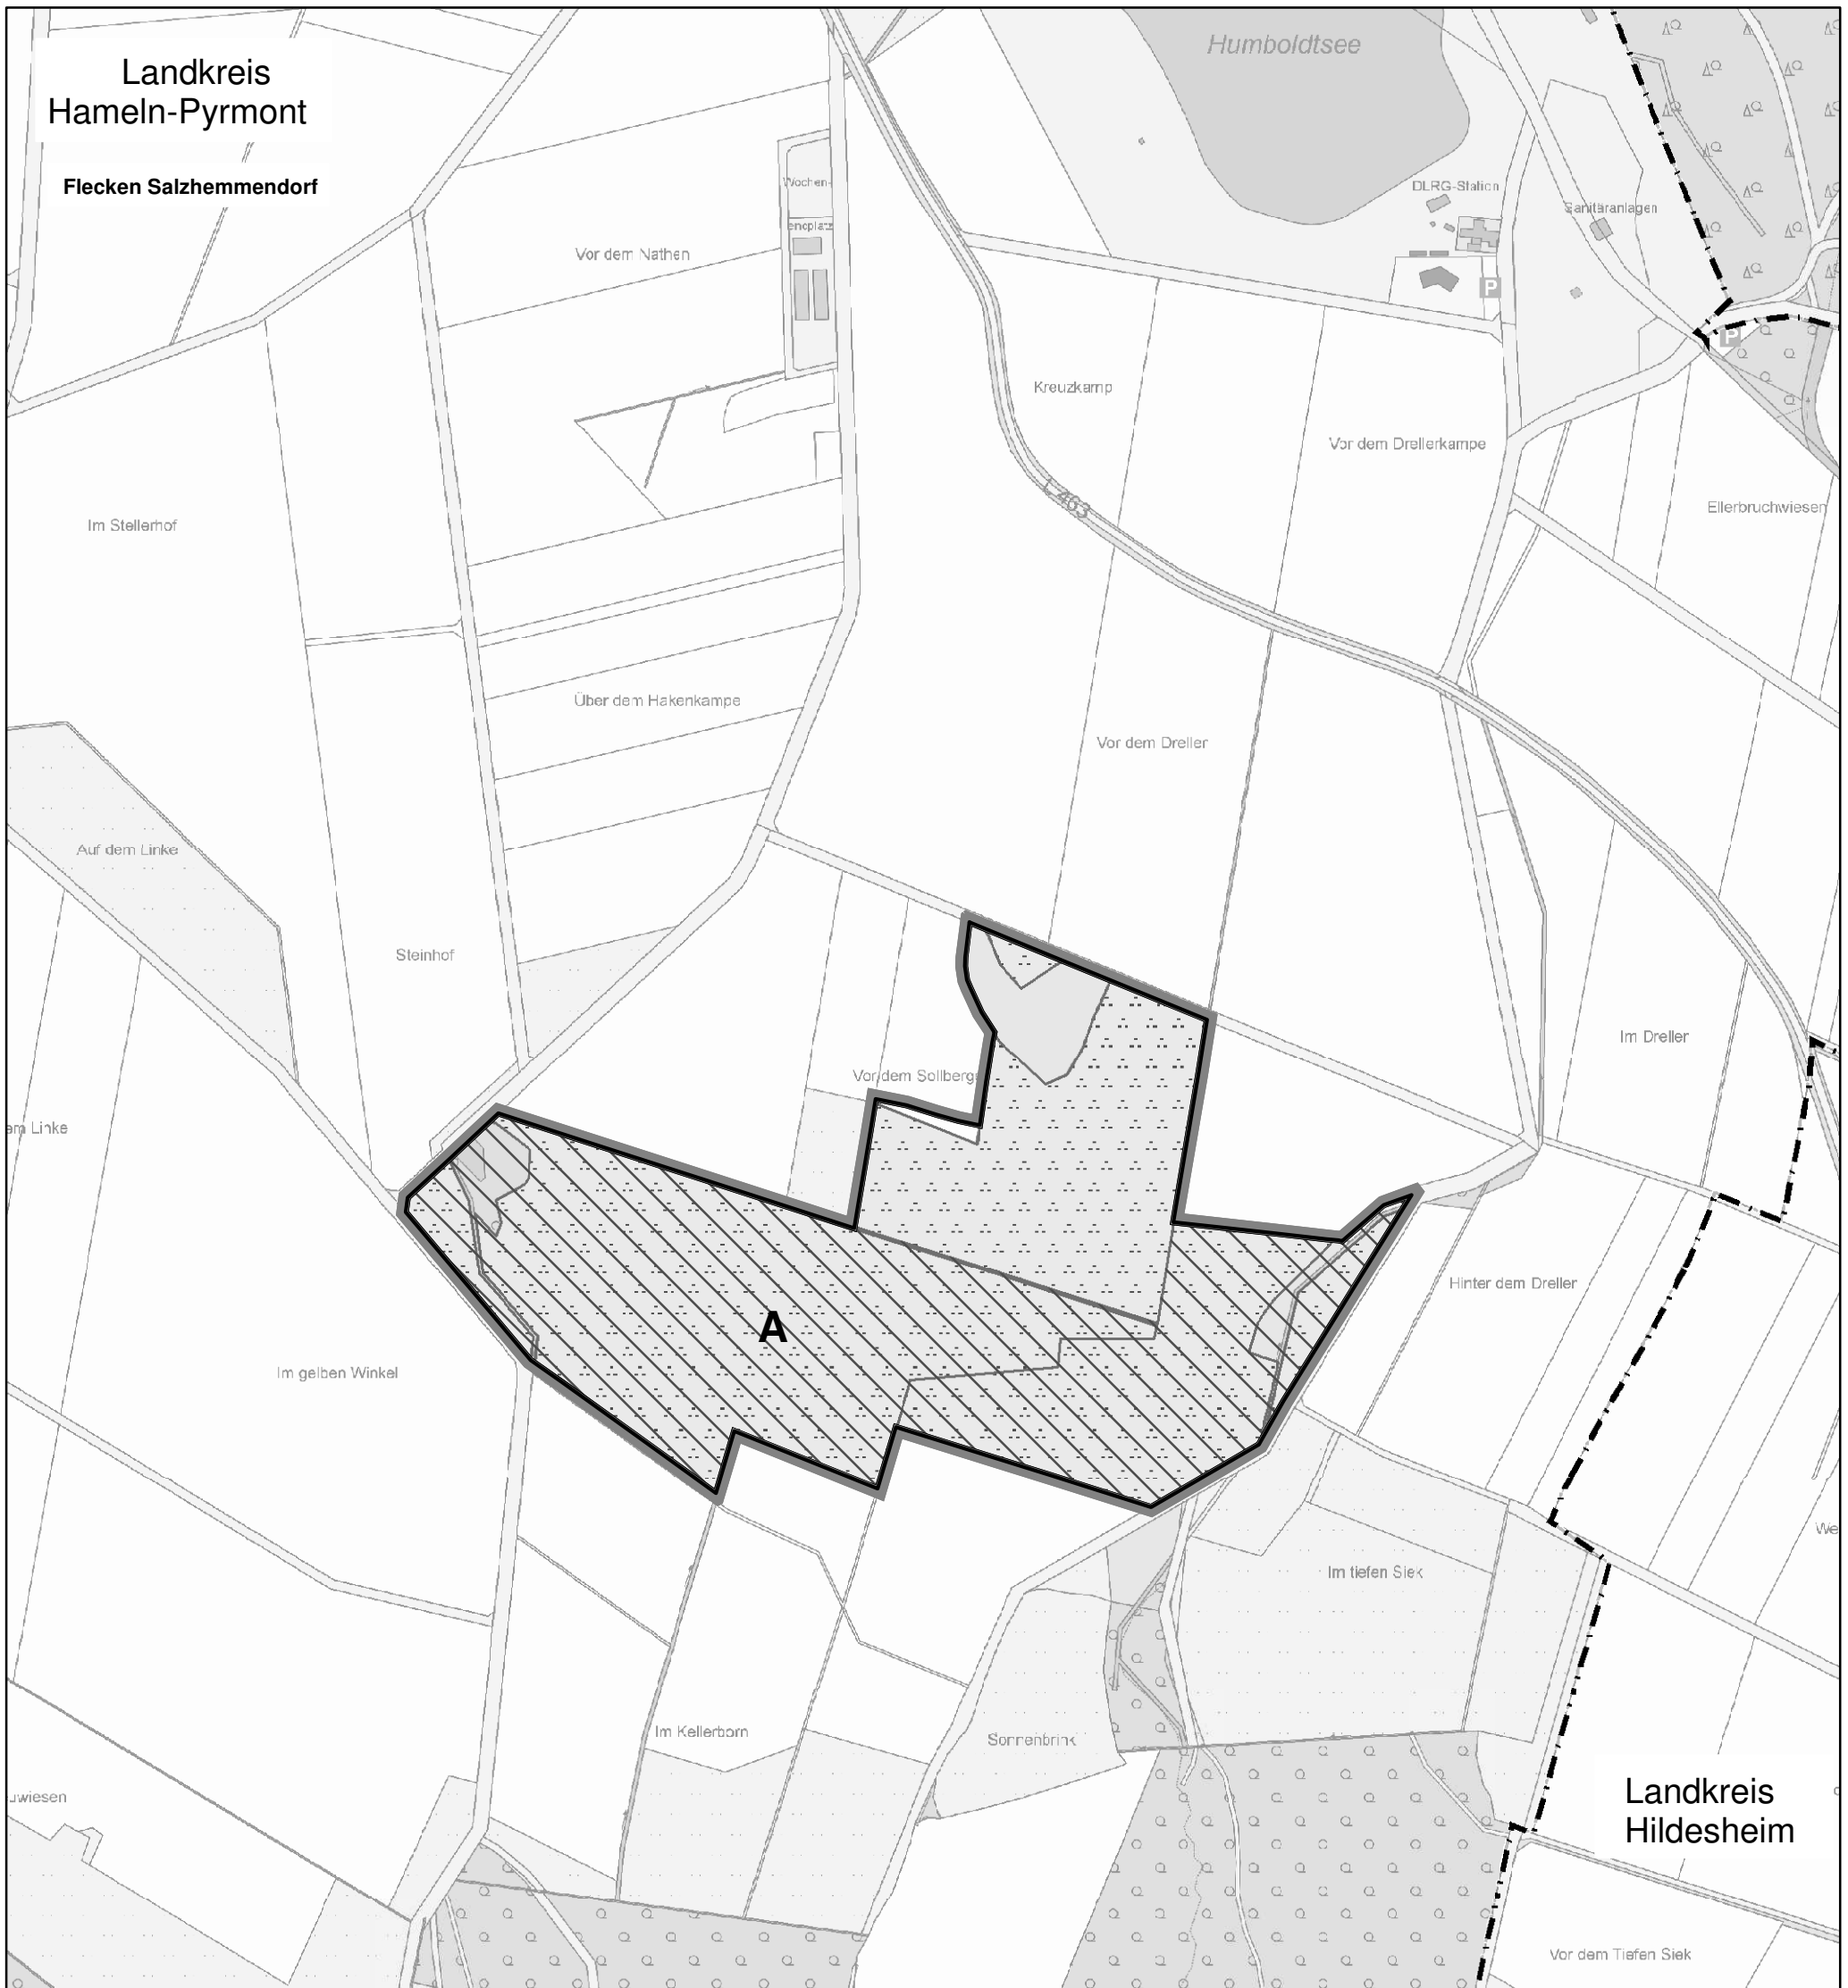

**Übersichtskarte** zur Neufassung der Verordnung über das Naturschutzgebiet "Sollberg" zwecks Anpassung an die FFH-Richtlinie im Flecken Salzhemmendorf, Landkreis Hameln-Pyrmont, vom 26.09.2018

- NSG** Schutzgebietsgrenze
- Fläche zur Umsetzung der Flora-Fauna-Habitat-Richtlinie für das Gebiet DE 3823-301 "lth" (FFH 114)
- Kreisgrenze

Hinweis: Die über diese Schutzgebietsabgrenzung hinausgehende Gebietskulisse des europäischen Schutzgebietes ist aufgehellt dargestellt.

**Detailkarte zur Verordnung über das Naturschutzgebiet "Sollberg" im Bereich des Flecken Salzhemmendorf, Landkreis Hameln-Pyrmont, vom 26.09.2018**

-  Schutzbereichsgrenze
-  Kreisgrenze
-  Dauergrünland gem. § 4 Abs. 3 Nr. 1
-  Teilfläche A mit Dauergrünland gem. § 4 Abs. 3 Nr. 2