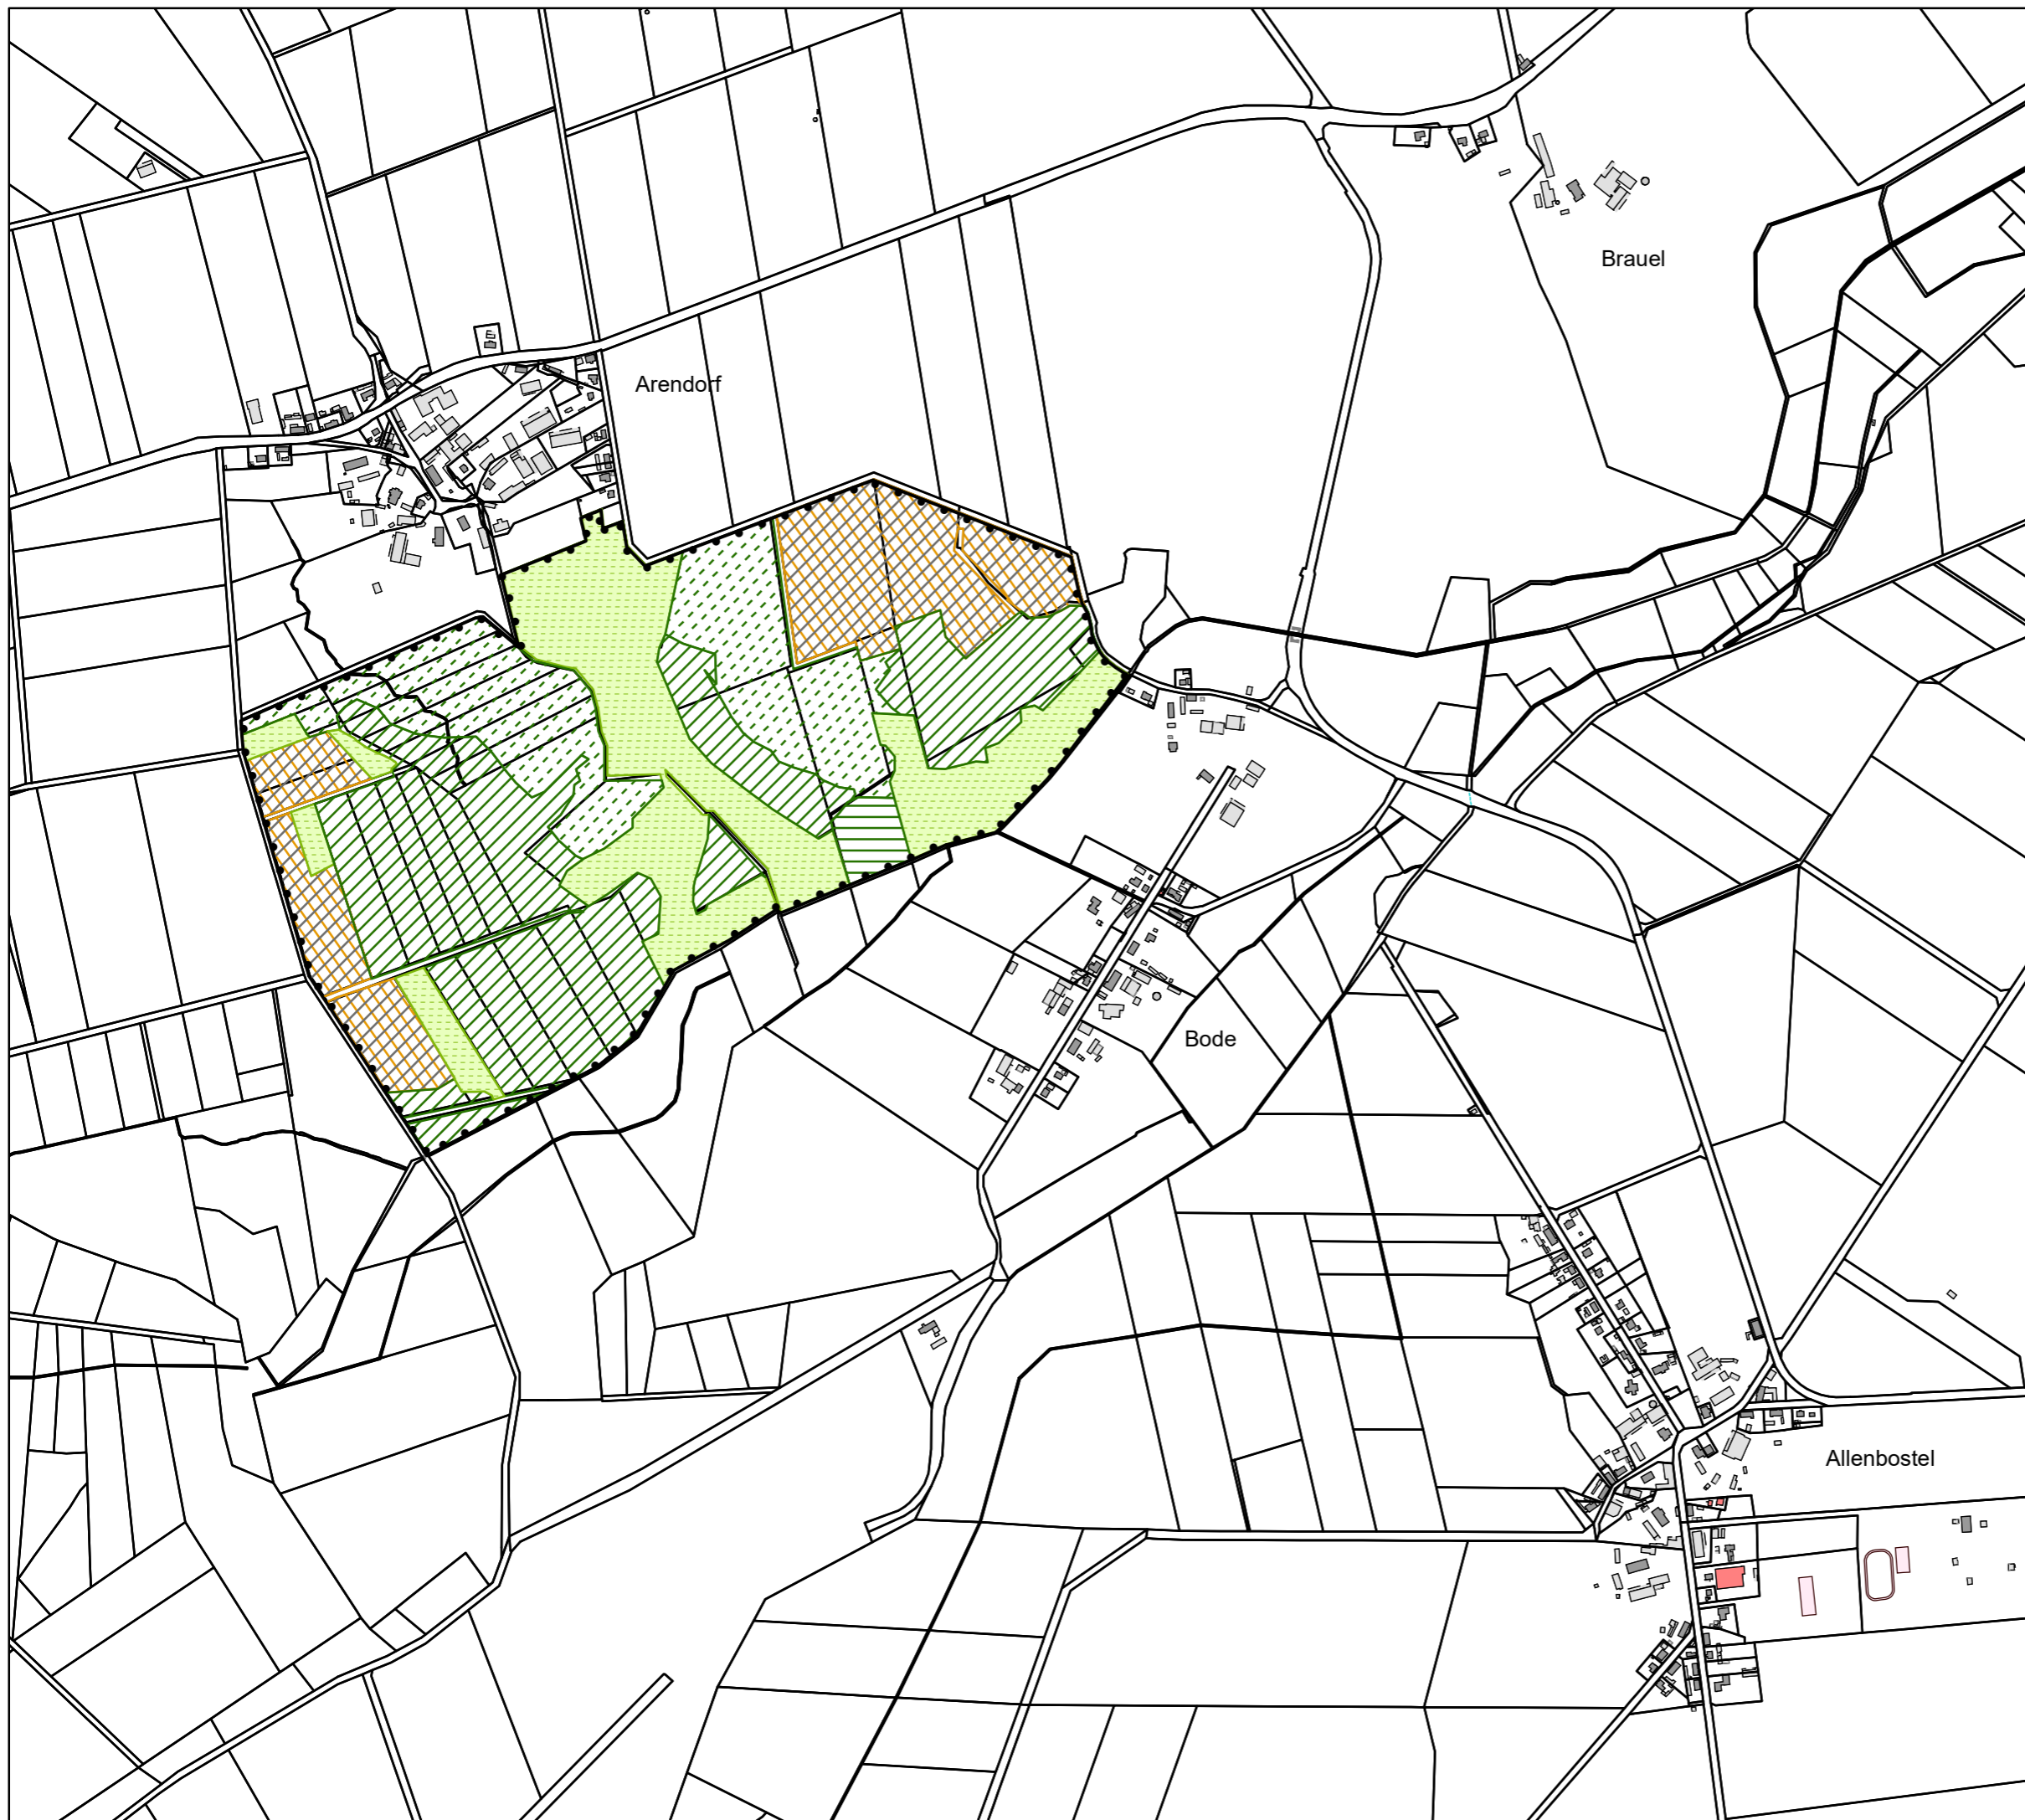

Landkreis Uelzen

Der Landrat

Änderung der Verordnung
zum Naturschutzgebiet
„Arendorfer Moor“

Legende

-  NSG Arendorfer Moor
-  Acker
-  Grünland
-  Wald gem. § 5a
-  Wald gem. § 5b
-  Wald gem. § 5c

Maßstab: 1:10.000

Format: A3

Datum: 21.12.2021

Quelle: Auszug aus den Geobasisdaten
der Niedersächsischen Vermessungs-
und Katasterverwaltung.