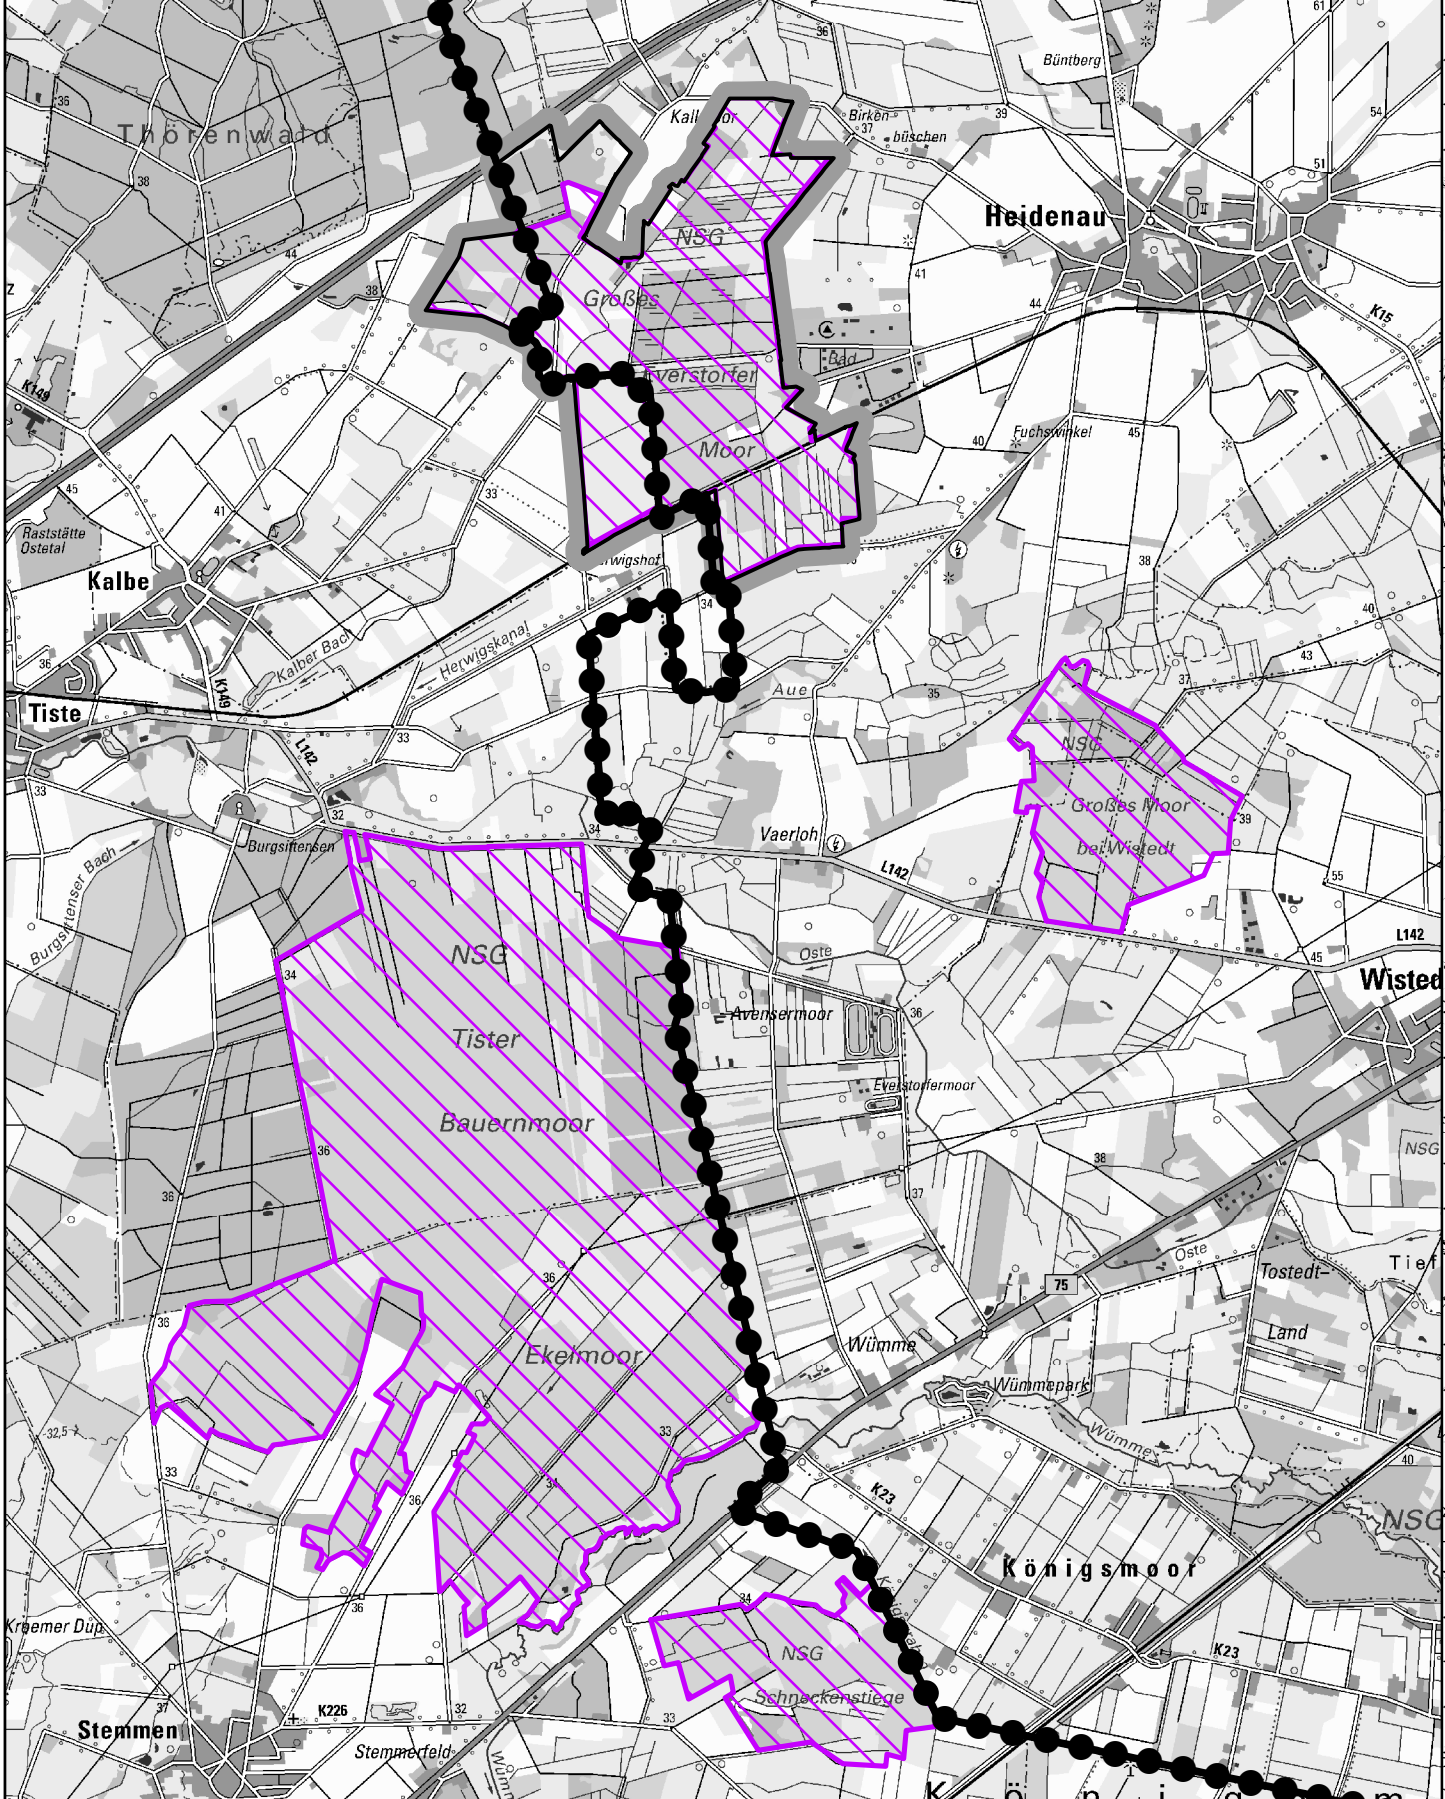

**Übersichtskarte
Naturschutzgebiet "Großes Everstorfer Moor"**

- Kreisgrenze Landkreis Harburg
- Grenze Naturschutzgebiet "Großes Everstorfer Moor"
- EU-Vogelschutzgebiet "Moore bei Sittensen" (DE 2723-401)

Kartengrundlage: Amtliche Karte 1:50.000 (DTK50) Maßstab 1:50.000
 0 0,5 1 2 Kilometre

Auszug aus den Geobasisdaten der Niedersächsischen Vermessungs- und Katasterverwaltung,
 © 2017 Landesamt für Geoinformation und Landesentwicklung Niedersachsen

**Anlage 1
der Verordnung des Landkreises Harburg über
das Naturschutzgebiet
"Großes Everstorfer Moor"**

Legende

- Kreisgrenze Landkreis Harburg
- Grenze Naturschutzgebiet "Großes Everstorfer Moor"
- Ackerfläche gem. § 4 Abs. 3 Nr. 1
- Grünlandfläche gem. § 4 Abs. 3 Nr. 2
- Waldfläche gem. § 4 Abs. 4

Maßgebliche Karte zur Verordnung des
Landkreises Harburg vom 11.06.2024
über das Naturschutzgebiet
"Großes Everstorfer Moor"

Winsen (Luhe), den 13.06.2024
Landkreis Harburg

Rainer Rempe

Kartengrundlage: Amtliche Karte (AK5) Maßstab 1:5.000
 0 45 90 180 Meter