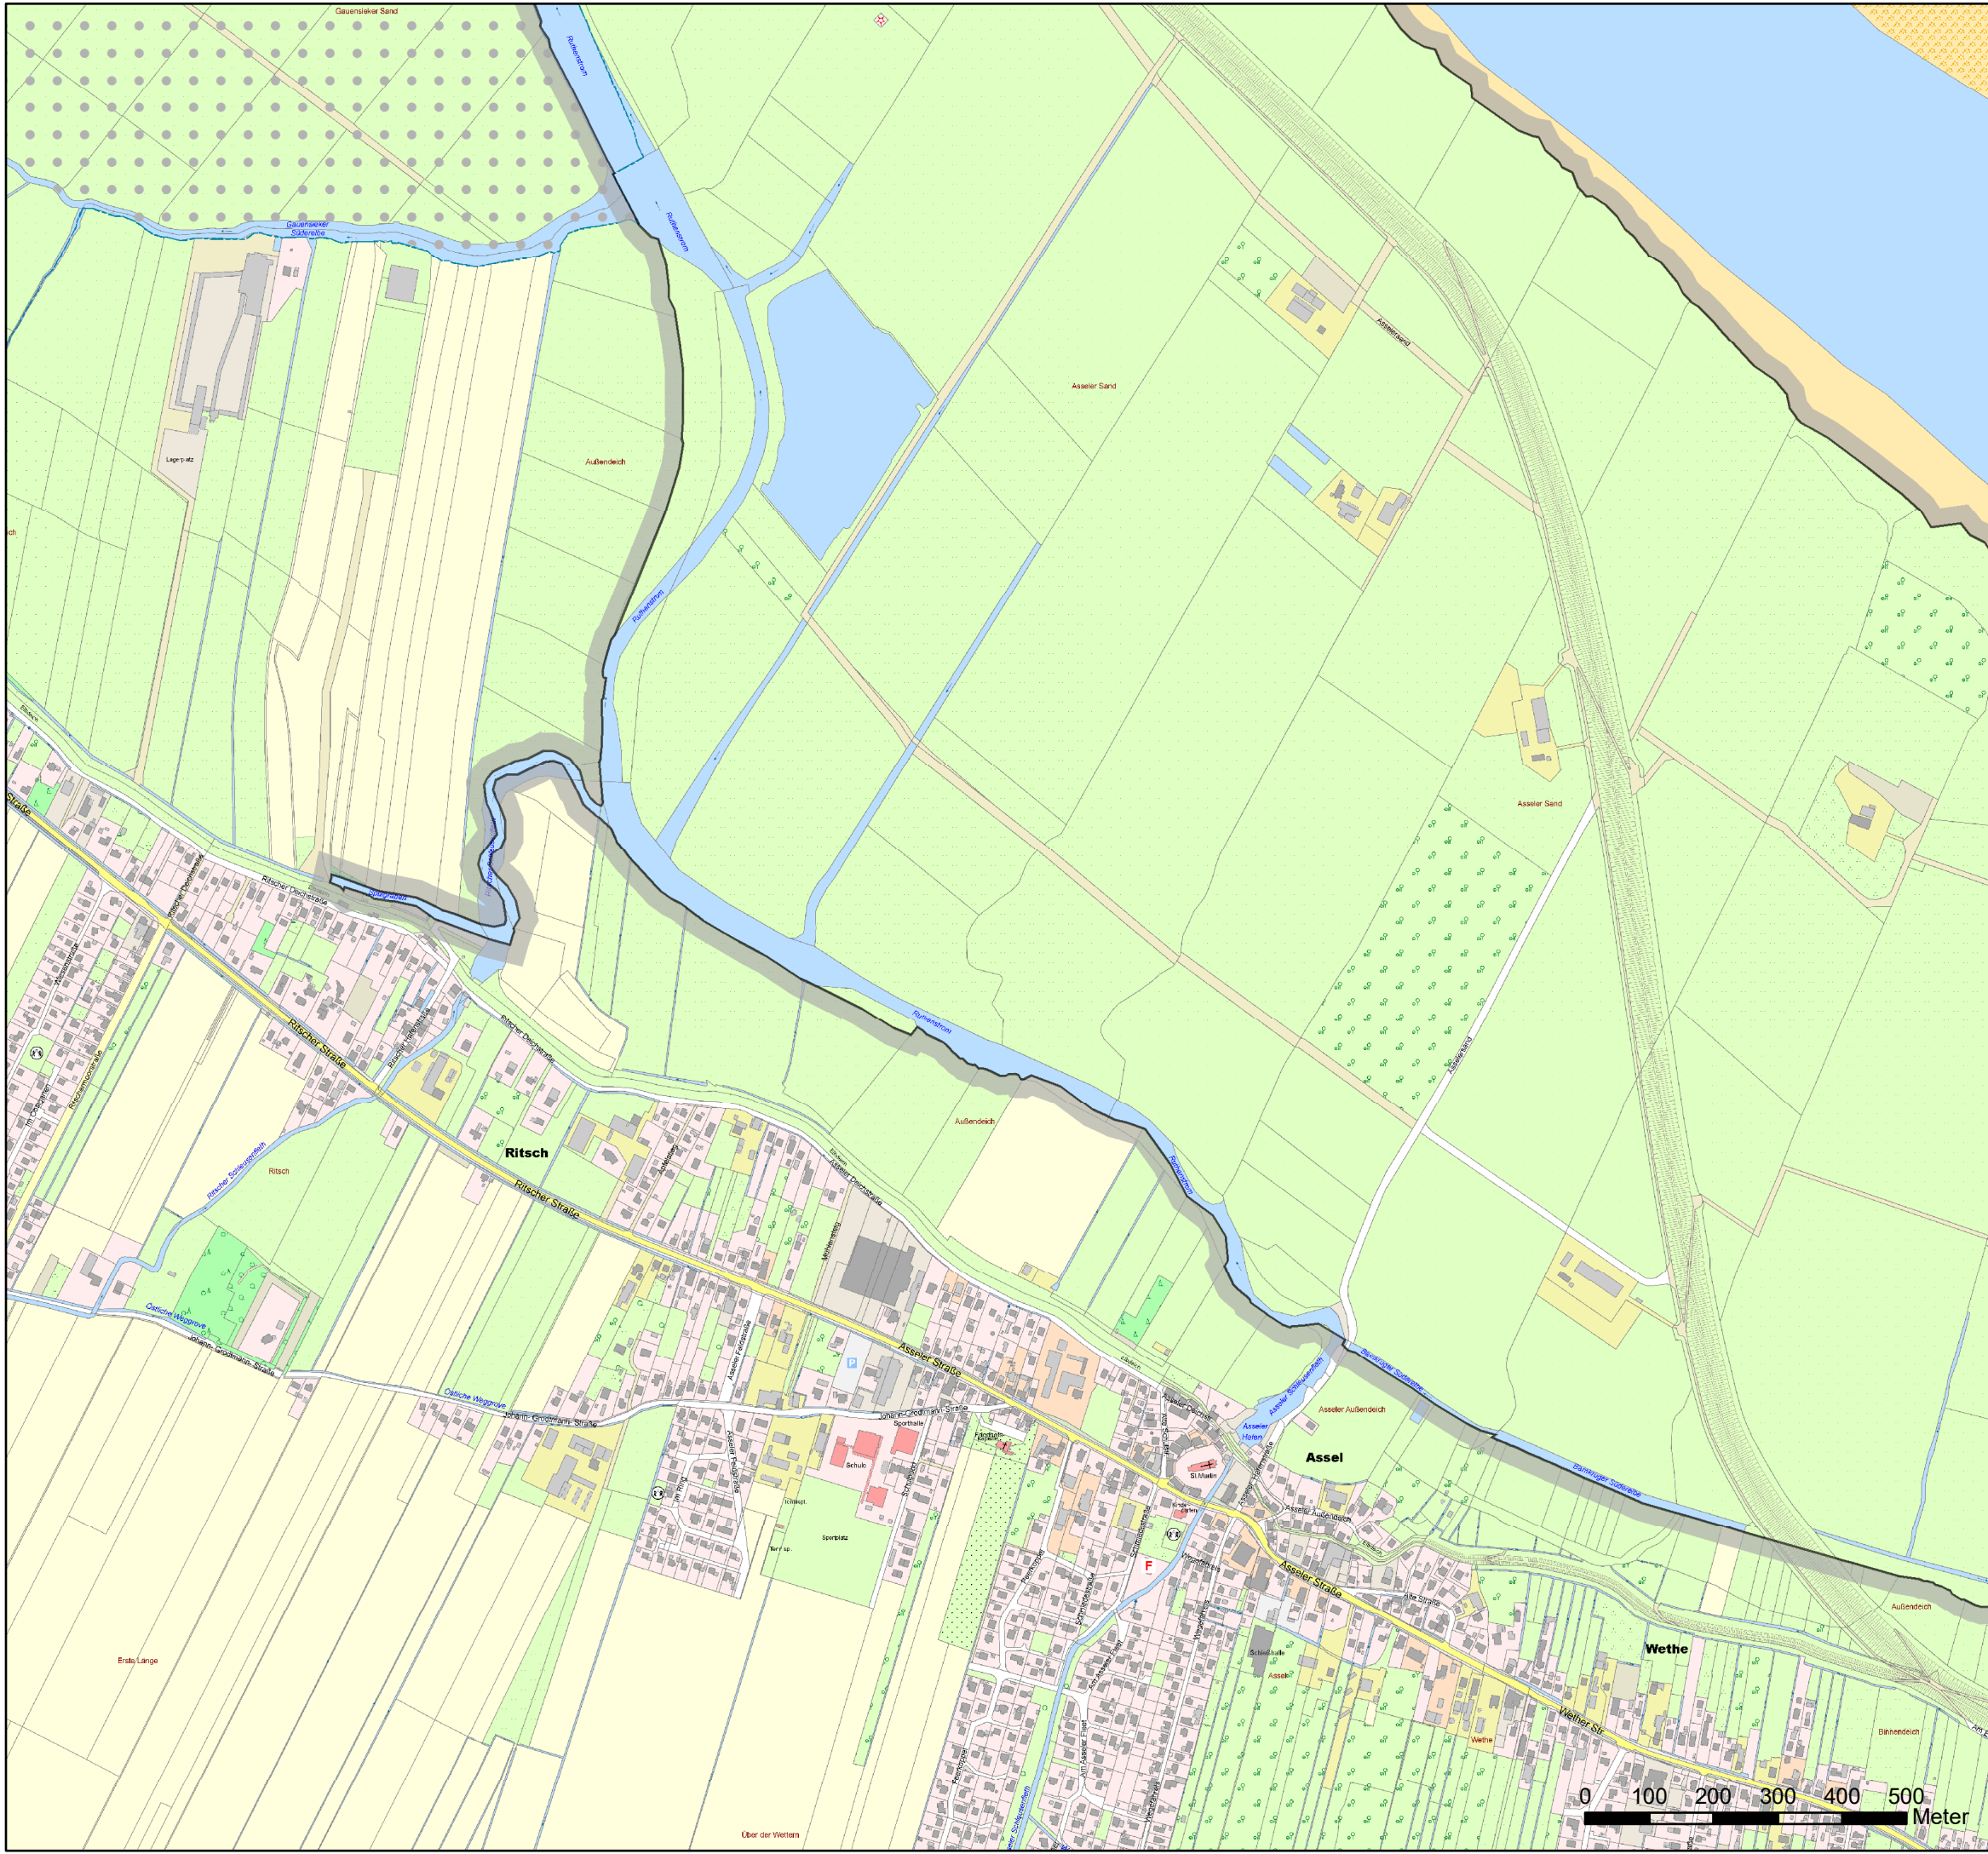

Naturschutzgebiet

"Asselersand"

in der Gemeinde Drochtersen,
Landkreis Stade

Übersichtskarte

Stade, den 10.12.2018

Roesberg
Landrat

Legende

- Naturschutzgebiet
- FFH-Gebiet Nr. 003 "Untere Elbe"
- Nachrichtliche Übernahme:
Landschaftsschutzgebiet STD 26
"Kehdinger Marsch"

Maßstab 1:40.000

Karte zur Verordnung des Landkreises Stade über das

Naturschutzgebiet "Asselersand"

in der Gemeinde Drochtersen,
Landkreis Stade

Stade, den 10.12.2018

Roesberg
Landrat

Blatt 1 von 3

Legende

-  NSG Asselersand
-  Nachrichtliche Übernahme:
Landschaftsschutzgebiet STD 26
"Kehdinger Marsch"

Maßstab 1:10.000 

Karte zur Verordnung des Landkreises Stade über das

Naturschutzgebiet "Asselersand"

in der Gemeinde Drochtersen,
Landkreis Stade

Stade, den 10.12.2018

Roesberg
Landrat

Blatt 2 von 3

Legende

-  NSG Asselersand
-  Nachrichtliche Übernahme:
Landschaftsschutzgebiet STD 26
"Kehdinger Marsch"

Maßstab 1:10.000 

Karte zur Verordnung des Landkreises Stade über das