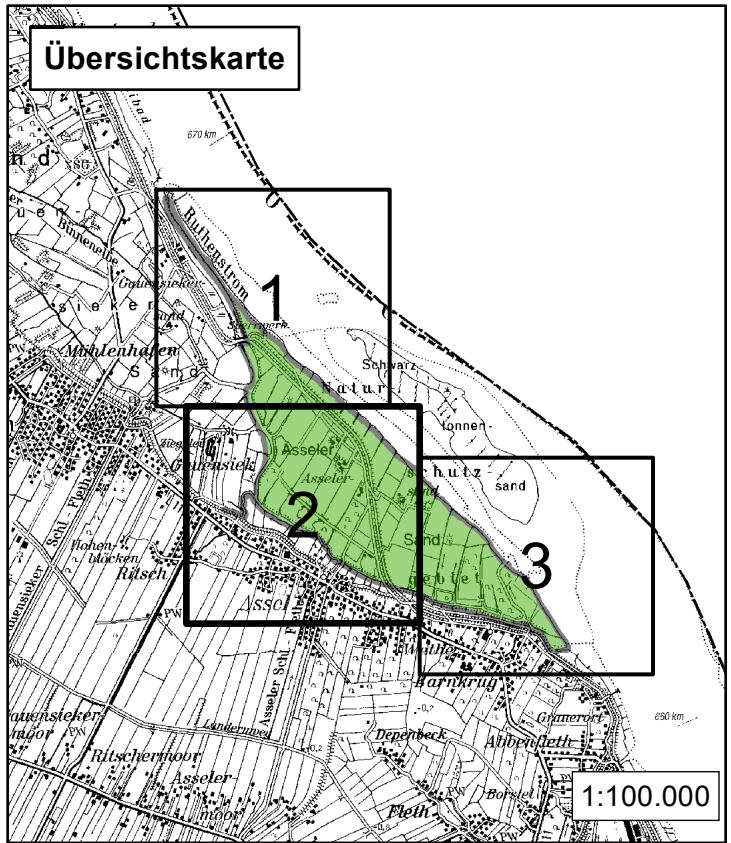

Naturschutzgebiet

"Asselersand"

in der Gemeinde Drochtersen,
Landkreis Stade

Übersichtskarte

Stade, den 10.12.2018

Roesberg
Landrat

Legende

- Naturschutzgebiet
- FFH-Gebiet Nr. 003 "Untere Elbe"
- Nachrichtliche Übernahme:
Landschaftsschutzgebiet STD 26
"Kehdinger Marsch"

Maßstab 1:40.000

Karte zur Verordnung des Landkreises Stade über das

Naturschutzgebiet "Asselersand"

in der Gemeinde Drochtersen,
Landkreis Stade

Stade, den 10.12.2018

Roesberg
Landrat

Blatt 1 von 3

Legende

-  NSG Asselersand
-  Nachrichtliche Übernahme:
Landschaftsschutzgebiet STD 26
"Kehdinger Marsch"

Maßstab 1:10.000 

Karte zur Verordnung des Landkreises Stade über das

Naturschutzgebiet "Asselersand"

in der Gemeinde Drochtersen,
Landkreis Stade

Stade, den 10.12.2018

Roesberg
Landrat

Blatt 2 von 3

Legende

-  NSG Asselersand
-  Nachrichtliche Übernahme:
Landschaftsschutzgebiet STD 26
"Kehdinger Marsch"

Maßstab 1:10.000 

Karte zur Verordnung des Landkreises Stade über das