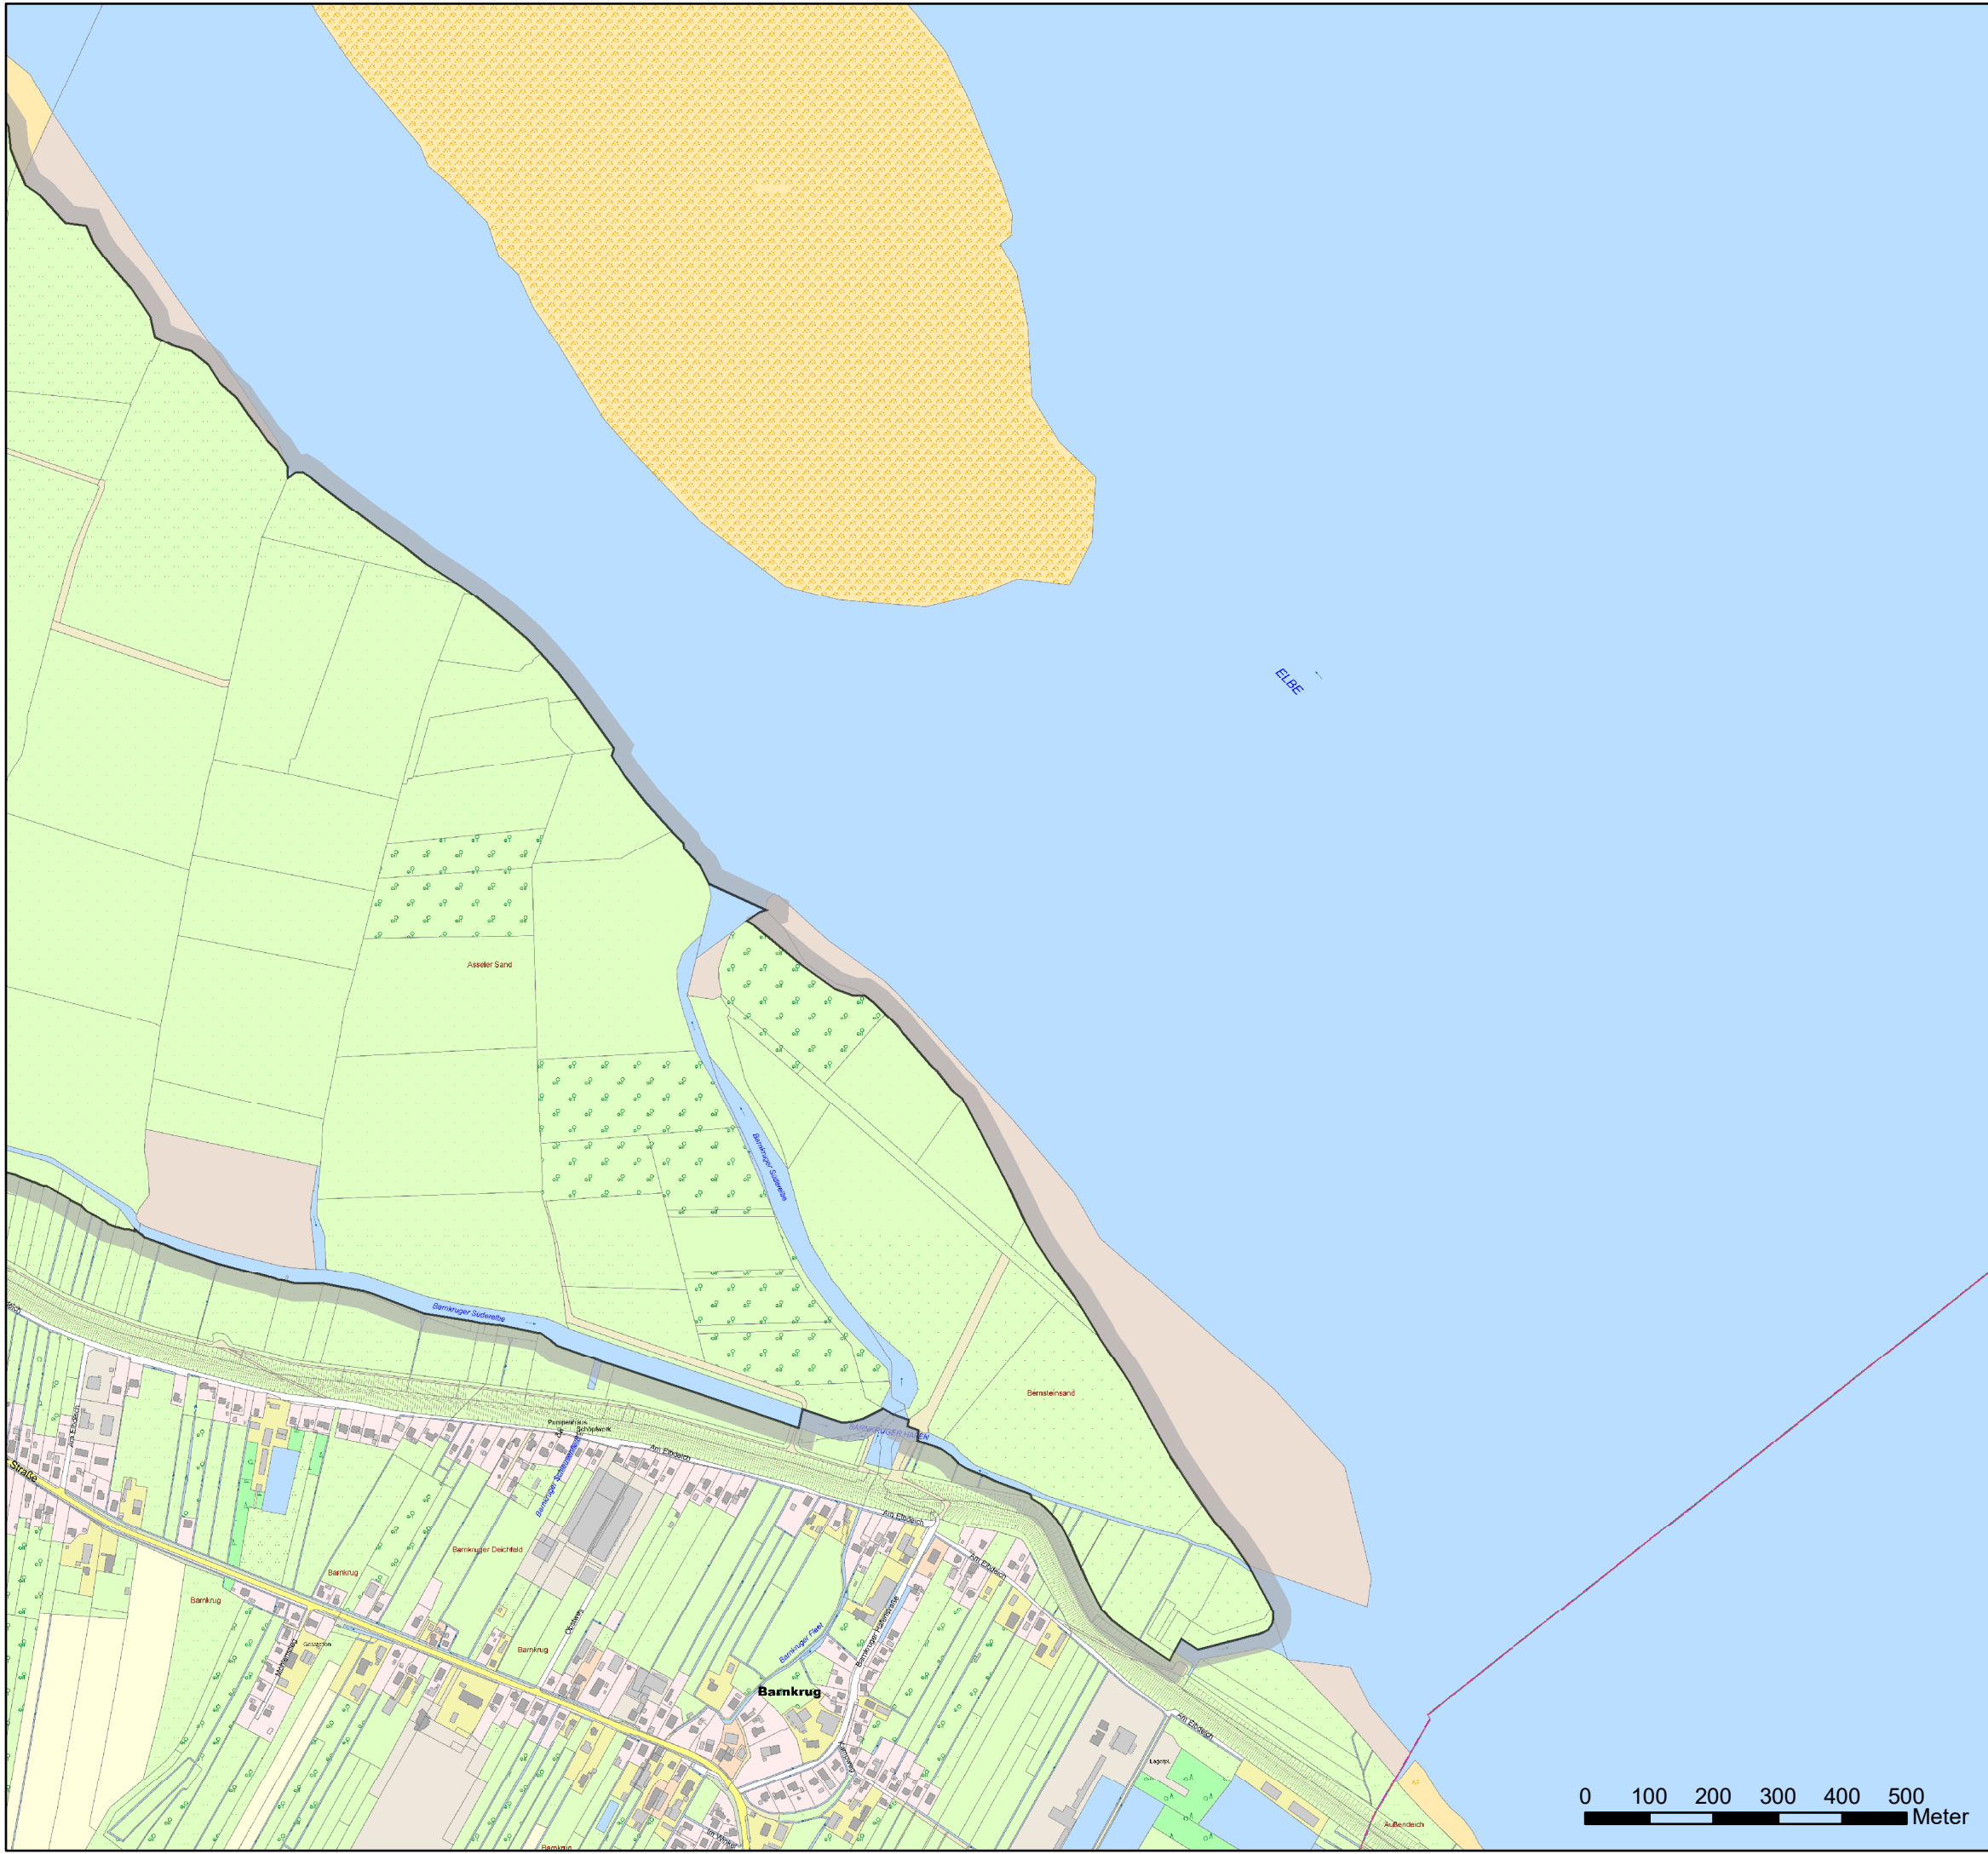

Naturschutzgebiet

"Asselersand"

in der Gemeinde Drochtersen,
Landkreis Stade

Übersichtskarte

Stade, den 10.12.2018

Roesberg
Landrat

Legende

- Naturschutzgebiet
- FFH-Gebiet Nr. 003 "Untere Elbe"
- Nachrichtliche Übernahme:
Landschaftsschutzgebiet STD 26
"Kehdinger Marsch"

Maßstab 1:40.000

Karte zur Verordnung des Landkreises Stade über das

Naturschutzgebiet "Asselersand"

in der Gemeinde Drochtersen,
Landkreis Stade

Stade, den 10.12.2018

Roesberg
Landrat

Blatt 1 von 3

Legende

-  NSG Asselersand
-  Nachrichtliche Übernahme:
Landschaftsschutzgebiet STD 26
"Kehdinger Marsch"

Maßstab 1:10.000 

Karte zur Verordnung des Landkreises Stade über das

Naturschutzgebiet "Asselersand"

in der Gemeinde Drochtersen,
Landkreis Stade

Stade, den 10.12.2018

Roesberg
Landrat

Blatt 2 von 3

Legende

-  NSG Asselersand
-  Nachrichtliche Übernahme:
Landschaftsschutzgebiet STD 26
"Kehdinger Marsch"

Maßstab 1:10.000 

Karte zur Verordnung des Landkreises Stade über das