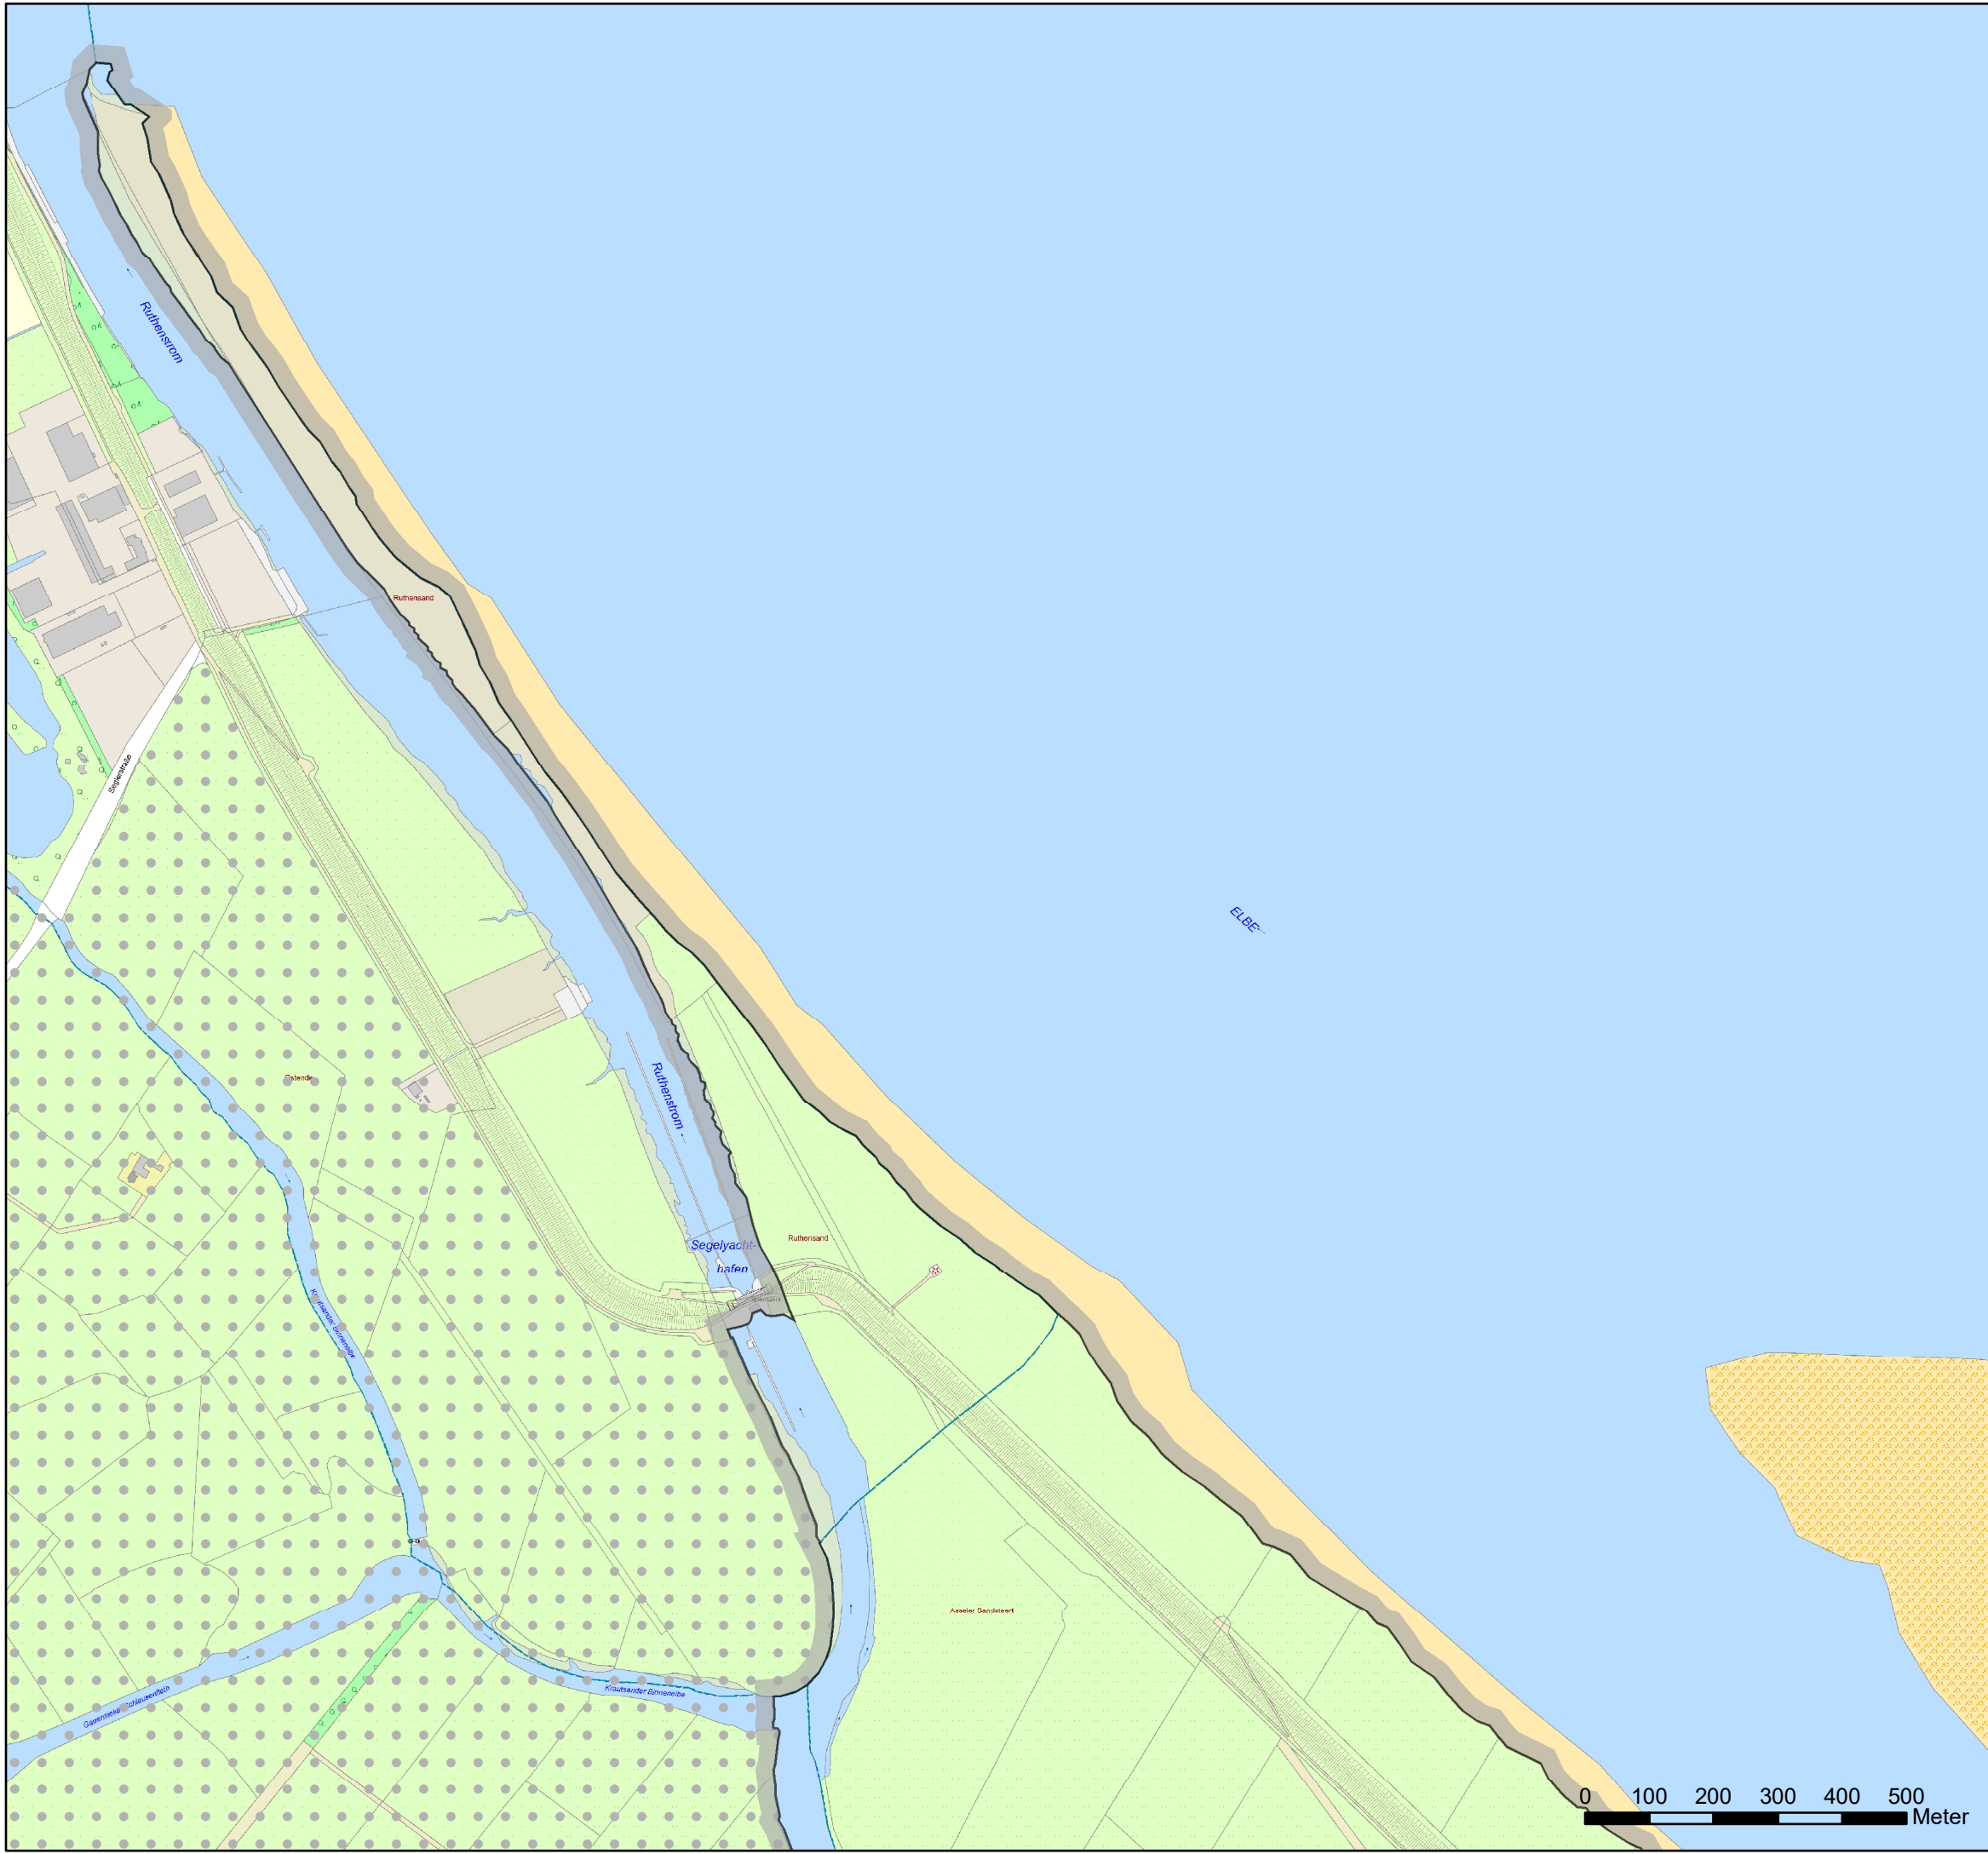

Naturschutzgebiet

"Asselersand"

in der Gemeinde Drochtersen,
Landkreis Stade

Übersichtskarte

Stade, den 10.12.2018

Roesberg
Landrat

Legende

- Naturschutzgebiet
- FFH-Gebiet Nr. 003 "Untere Elbe"
- Nachrichtliche Übernahme:
Landschaftsschutzgebiet STD 26
"Kehdinger Marsch"

Maßstab 1:40.000

Karte zur Verordnung des Landkreises Stade über das

Naturschutzgebiet "Asselersand"

in der Gemeinde Drochtersen,
Landkreis Stade

Stade, den 10.12.2018

Roesberg
Landrat

Blatt 1 von 3

Legende

-  NSG Asselersand
-  Nachrichtliche Übernahme:
Landschaftsschutzgebiet STD 26
"Kehdinger Marsch"

Maßstab 1:10.000 

Karte zur Verordnung des Landkreises Stade über das

Naturschutzgebiet "Asselersand"

in der Gemeinde Drochtersen,
Landkreis Stade

Naturschutzgebiet "Asselersand"

in der Gemeinde Drochtersen,
Landkreis Stade

Stade, den 10.12.2018

Roesberg
Landrat

Blatt 3 von 3

Legende

 NSG Asselersand

Maßstab 1:10.000 