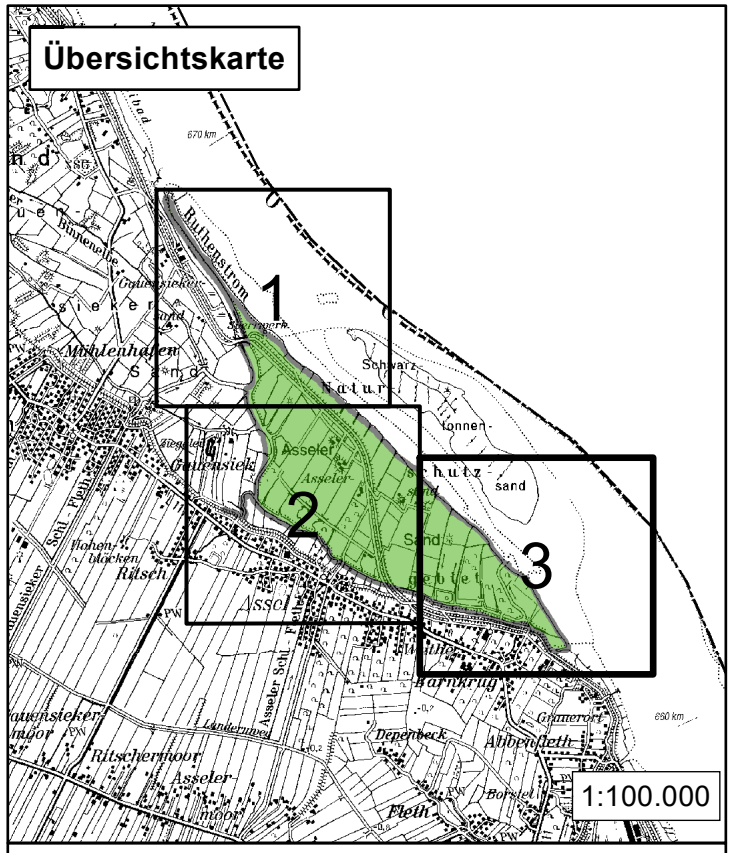

Naturschutzgebiet

"Asselersand"

in der Gemeinde Drochtersen,
Landkreis Stade

Übersichtskarte

Stade, den 10.12.2018

Roesberg
Landrat

Legende

- Naturschutzgebiet
- FFH-Gebiet Nr. 003 "Untere Elbe"
- Nachrichtliche Übernahme:
Landschaftsschutzgebiet STD 26
"Kehdinger Marsch"

Maßstab 1:40.000

Karte zur Verordnung des Landkreises Stade über das

Naturschutzgebiet "Asselersand"

in der Gemeinde Drochtersen,
Landkreis Stade

Stade, den 10.12.2018

Roesberg
Landrat

Blatt 1 von 3

Legende

-  NSG Asselersand
-  Nachrichtliche Übernahme:
Landschaftsschutzgebiet STD 26
"Kehdinger Marsch"

Maßstab 1:10.000 

Karte zur Verordnung des Landkreises Stade über das

Naturschutzgebiet "Asselersand"

in der Gemeinde Drochtersen,
Landkreis Stade

Stade, den 10.12.2018

Roesberg
Landrat

Blatt 2 von 3

Legende

-  NSG Asselersand
-  Nachrichtliche Übernahme:
Landschaftsschutzgebiet STD 26
"Kehdinger Marsch"

Maßstab 1:10.000 

Karte zur Verordnung des Landkreises Stade über das