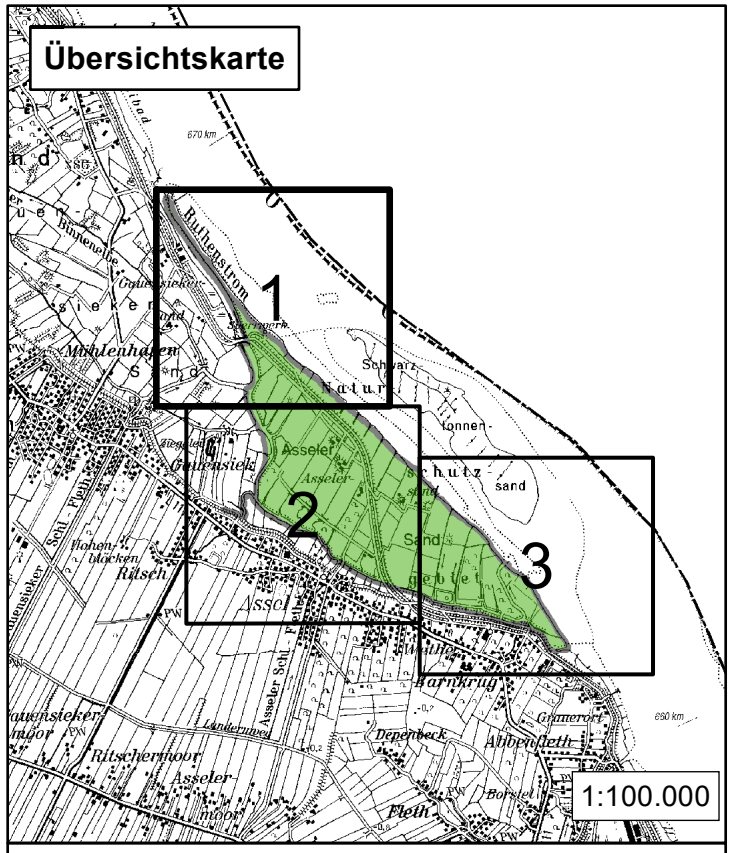

Naturschutzgebiet

"Asselersand"

in der Gemeinde Drochtersen,
Landkreis Stade

Übersichtskarte

Stade, den 10.12.2018

Roesberg
Landrat

Legende

- Naturschutzgebiet
- FFH-Gebiet Nr. 003 "Untere Elbe"
- Nachrichtliche Übernahme:
Landschaftsschutzgebiet STD 26
"Kehdinger Marsch"

Maßstab 1:40.000

Karte zur Verordnung des Landkreises Stade über das

Naturschutzgebiet "Asselersand"

in der Gemeinde Drochtersen,
Landkreis Stade

Stade, den 10.12.2018

Roesberg
Landrat

Blatt 1 von 3

Legende

-  NSG Asselersand
-  Nachrichtliche Übernahme:
Landschaftsschutzgebiet STD 26
"Kehdinger Marsch"

Maßstab 1:10.000 

Karte zur Verordnung des Landkreises Stade über das

Naturschutzgebiet "Asselersand"

in der Gemeinde Drochtersen,
Landkreis Stade

Naturschutzgebiet "Asselersand"

in der Gemeinde Drochtersen,
Landkreis Stade

Stade, den 10.12.2018

Roesberg
Landrat

Blatt 3 von 3

Legende

 NSG Asselersand

Maßstab 1:10.000 