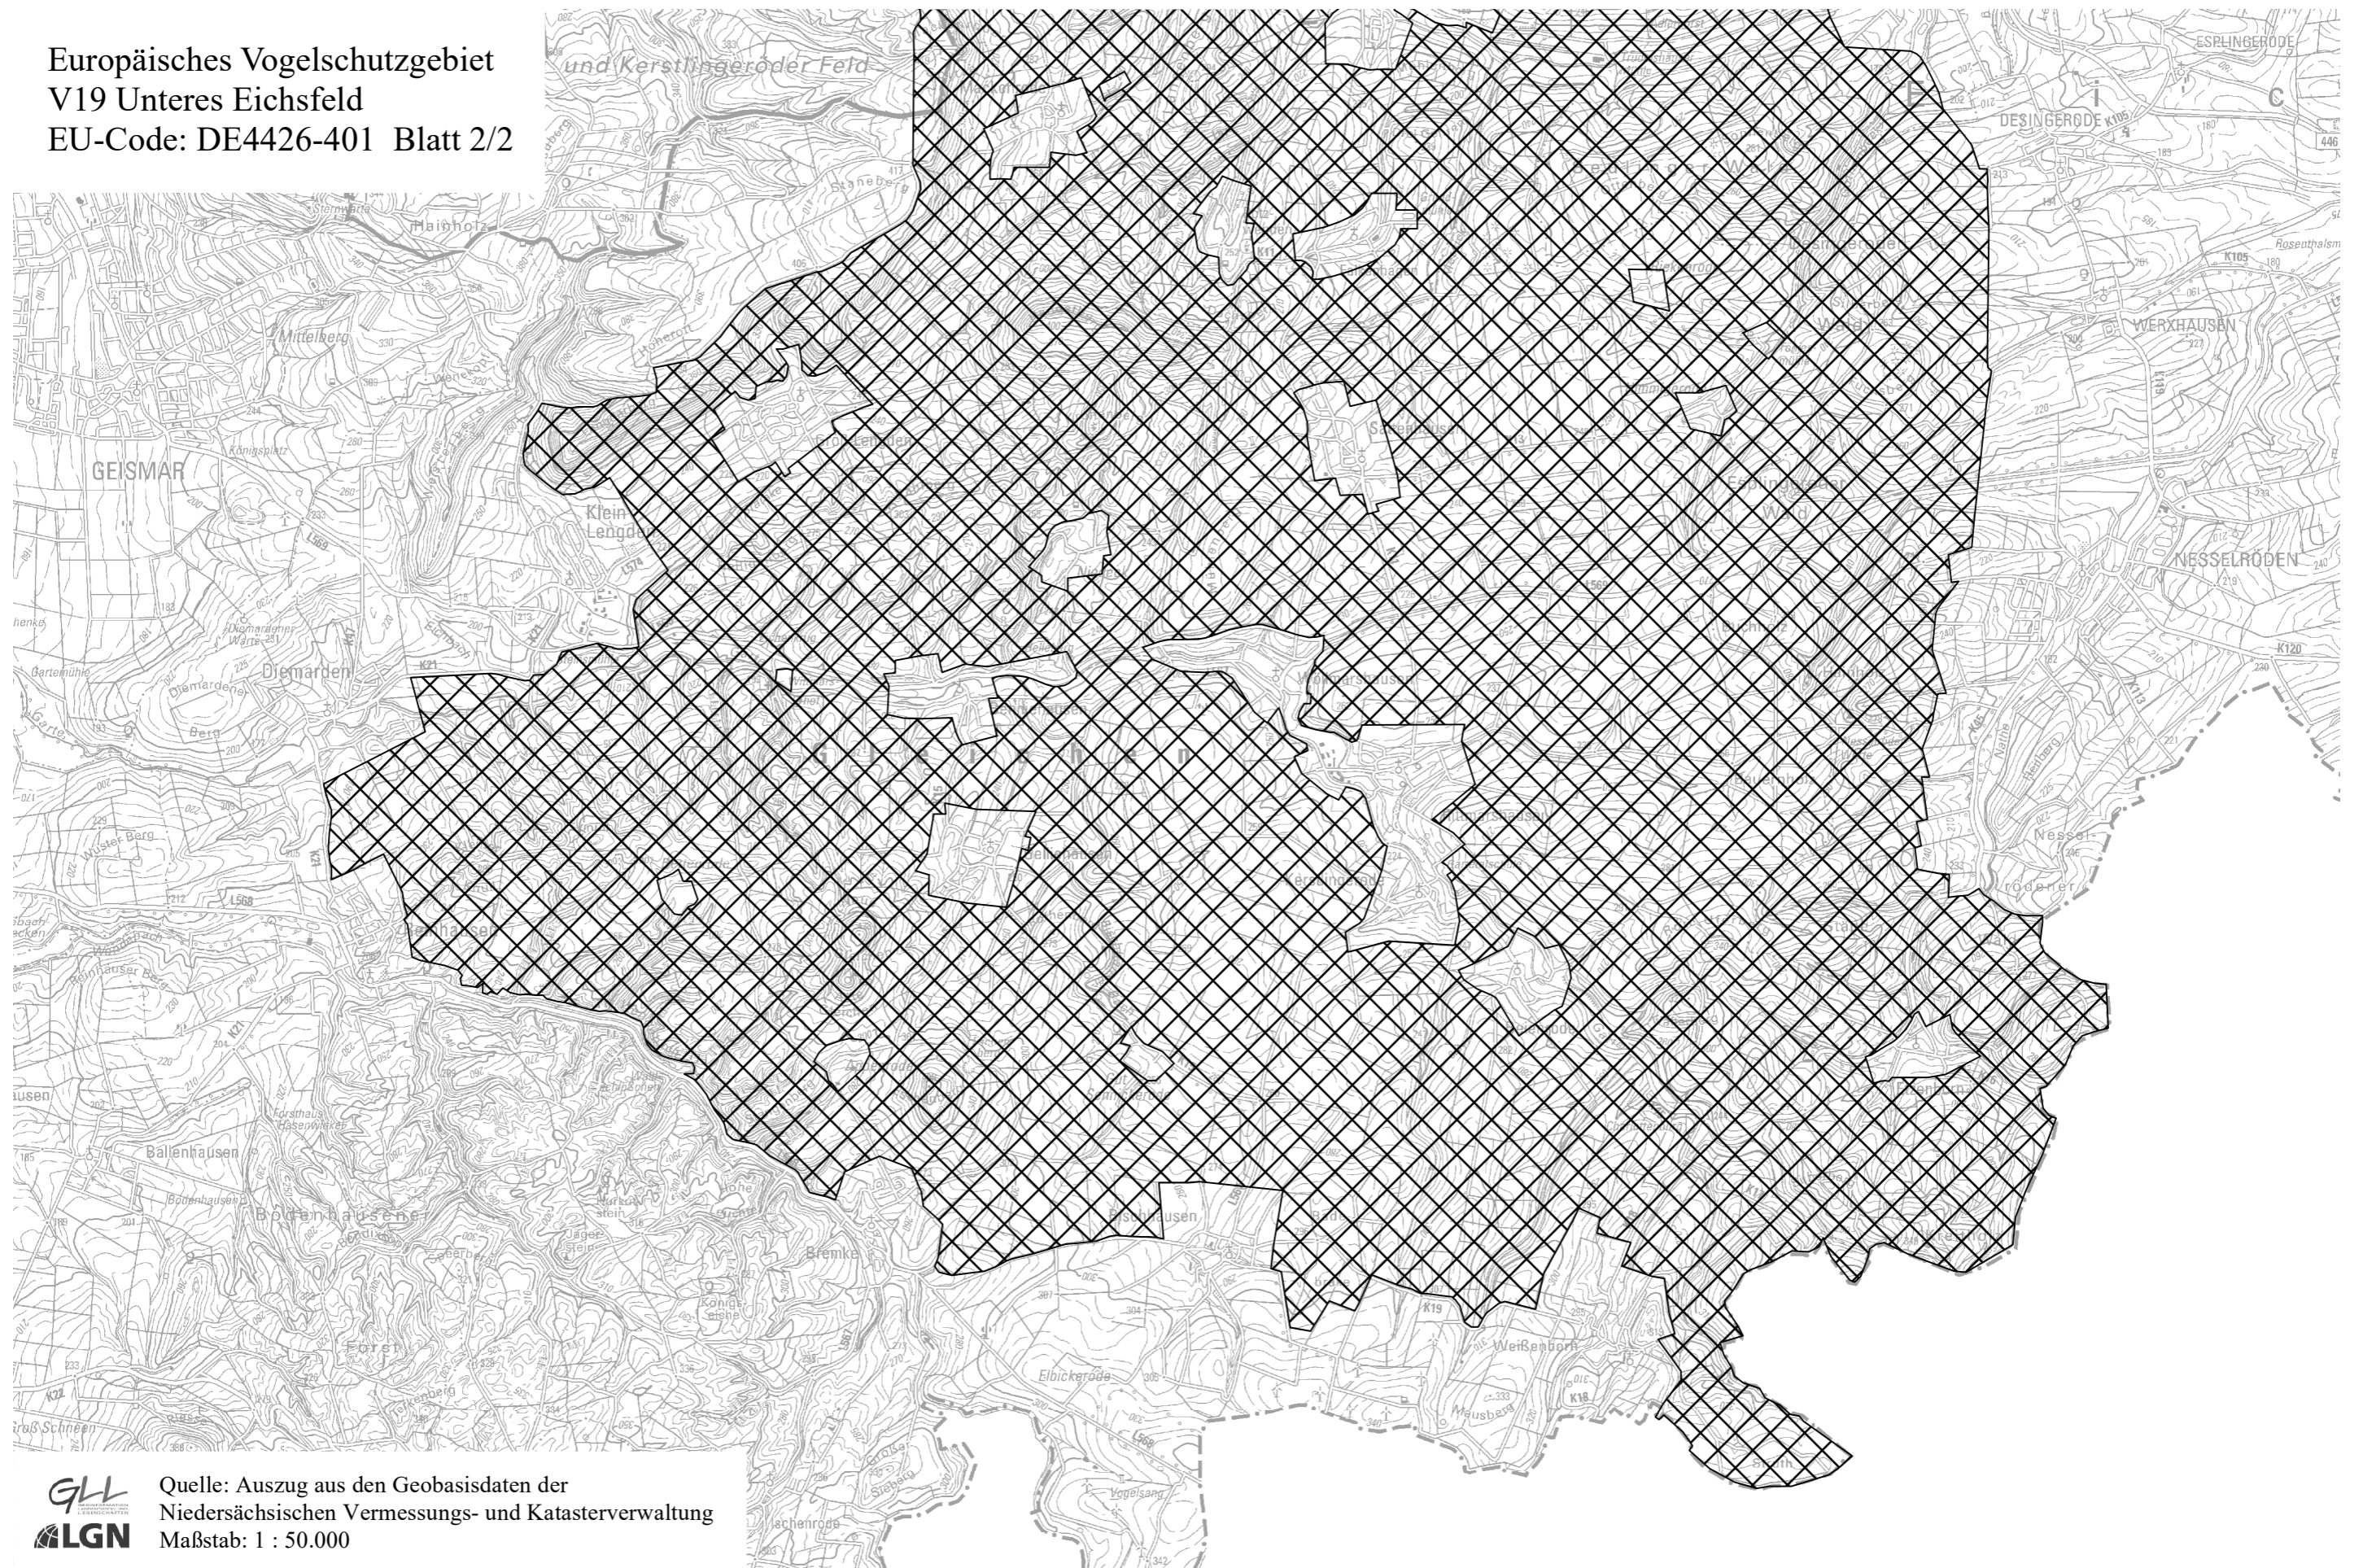

Europäisches Vogelschutzgebiet
V19 Unteres Eichsfeld
EU-Code: DE4426-401 Blatt 2/2

Quelle: Auszug aus den Geobasisdaten der
Niedersächsischen Vermessungs- und Katasterverwaltung
Maßstab: 1 : 50.000