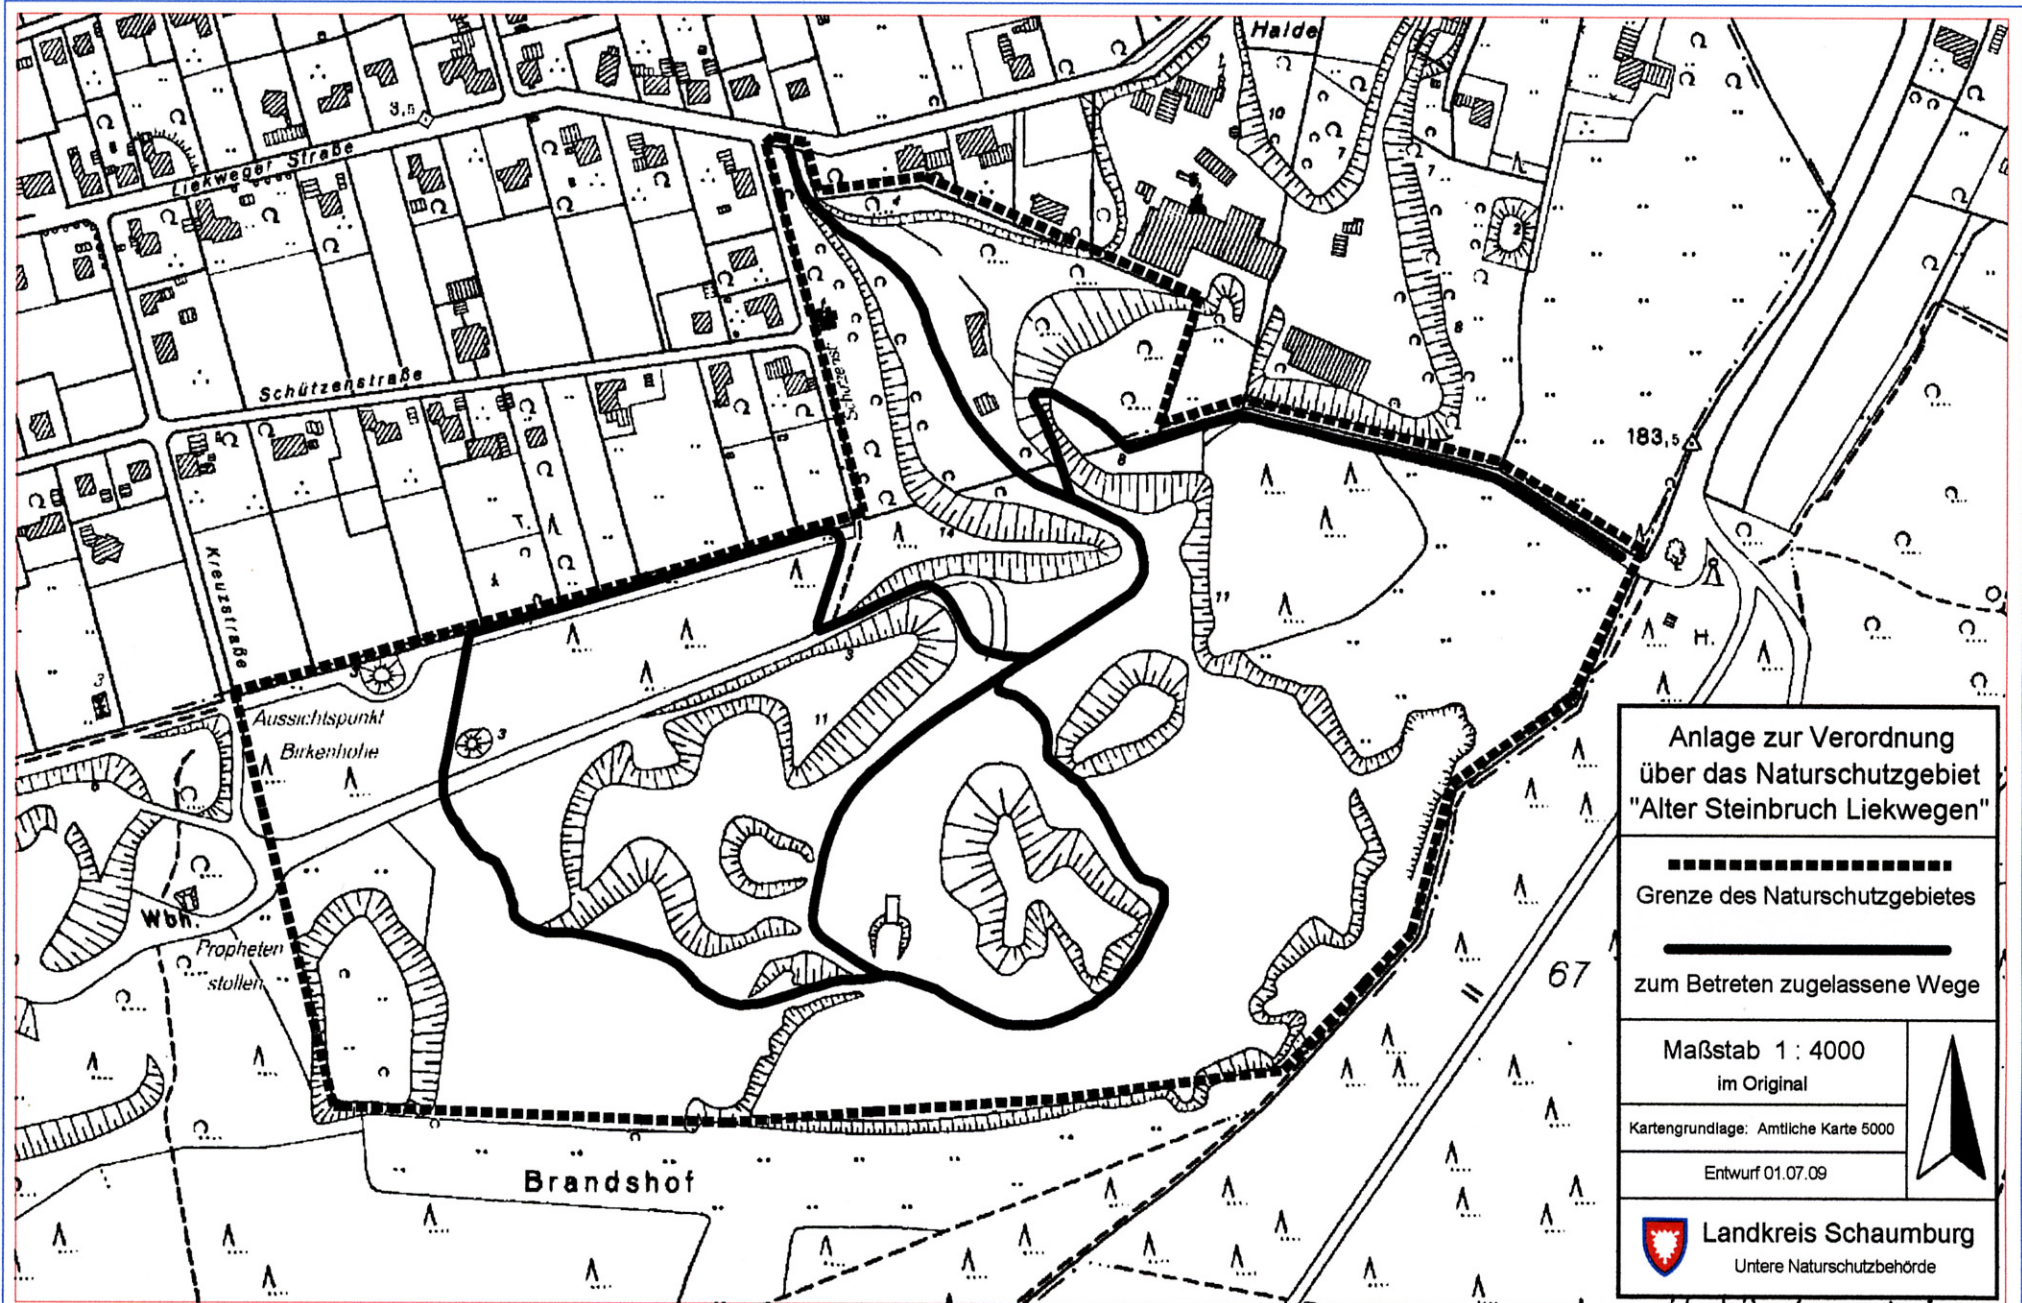

# Naturschutzgebiet "Alter Steinbruch Liekwegen"

**Anlage zur Verordnung  
über das Naturschutzgebiet  
"Alter Steinbruch Liekwegen"**

-----  
Grenze des Naturschutzgebietes

—————  
zum Betreten zugelassene Wege

Maßstab 1 : 4000  
im Original

Kartengrundlage: Amtliche Karte 5000

Entwurf 01.07.09

 **Landkreis Schaumburg**  
Untere Naturschutzbehörde