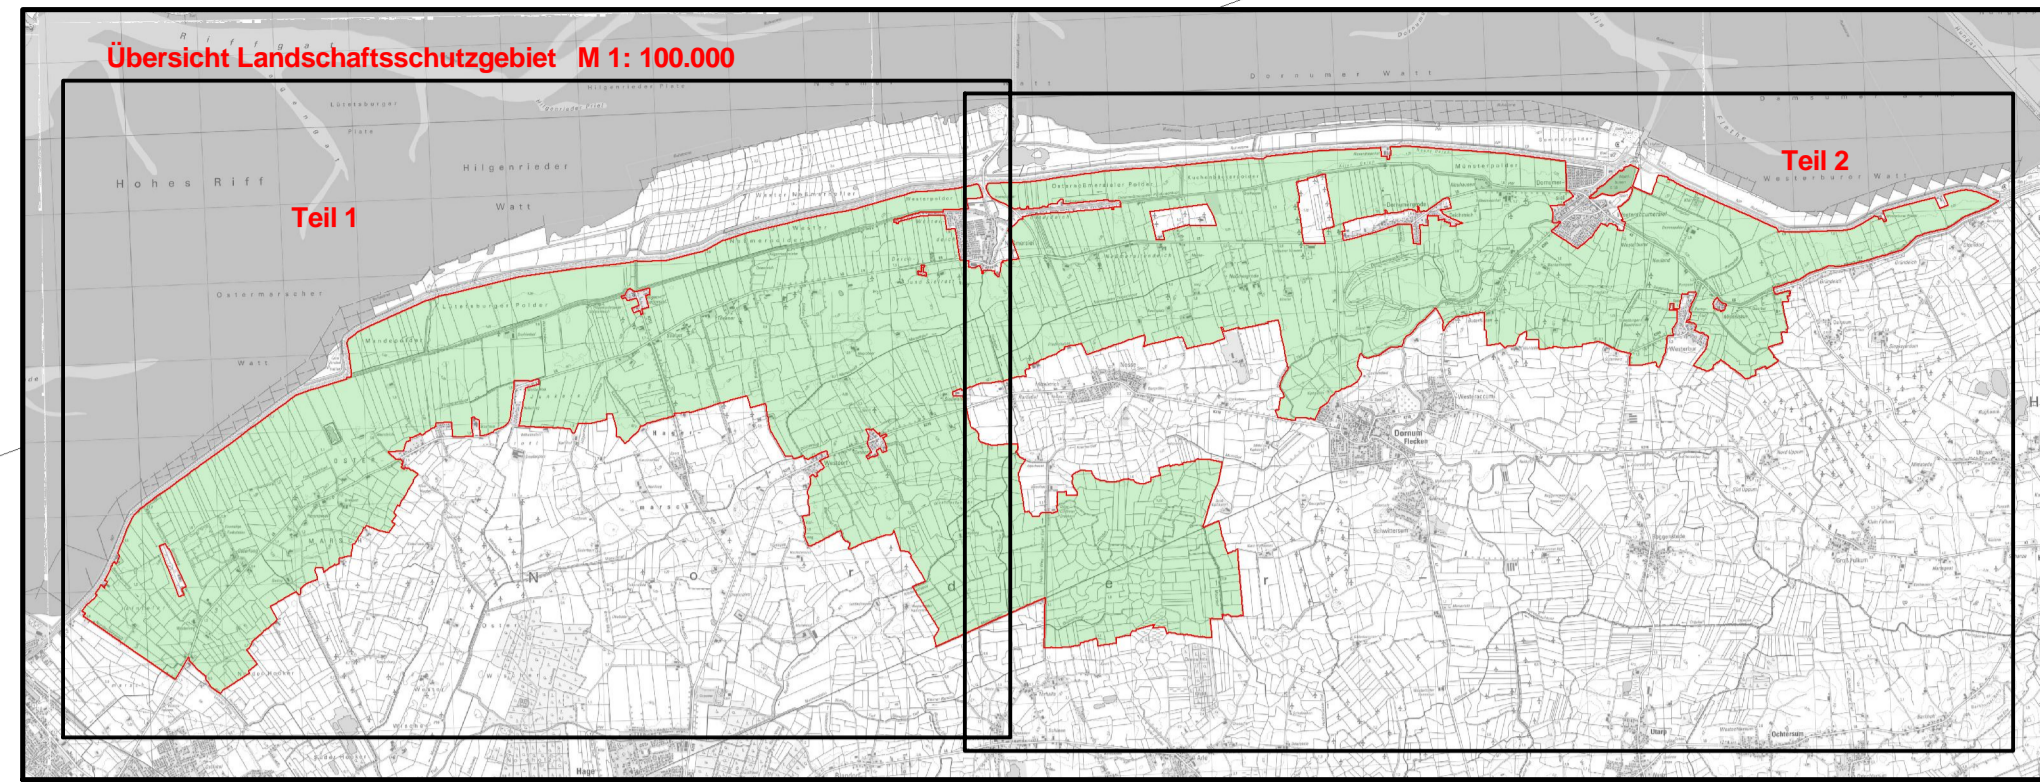

- Teil 1 -

# Karte zur Verordnung über das Landschaftsschutzgebiet

*" Ostfriesische Seemarsch zwischen  
Norden und Esens "*

Teilbereich des Vogelschutzgebietes 63  
im Bereich der Stadt Norden, den  
Gemeinden Dornum und Großheide  
sowie der Samtgemeinde Hage  
im Landkreis Aurich

## Planzeichenerklärung

Abgrenzung Landschaftsschutzgebiet

 Landschaftsschutzgebiet

Nachrichtliche Darstellungen

 Landkreisgrenze

 **M 1: 10.000**  
Stand: 06.09.2011