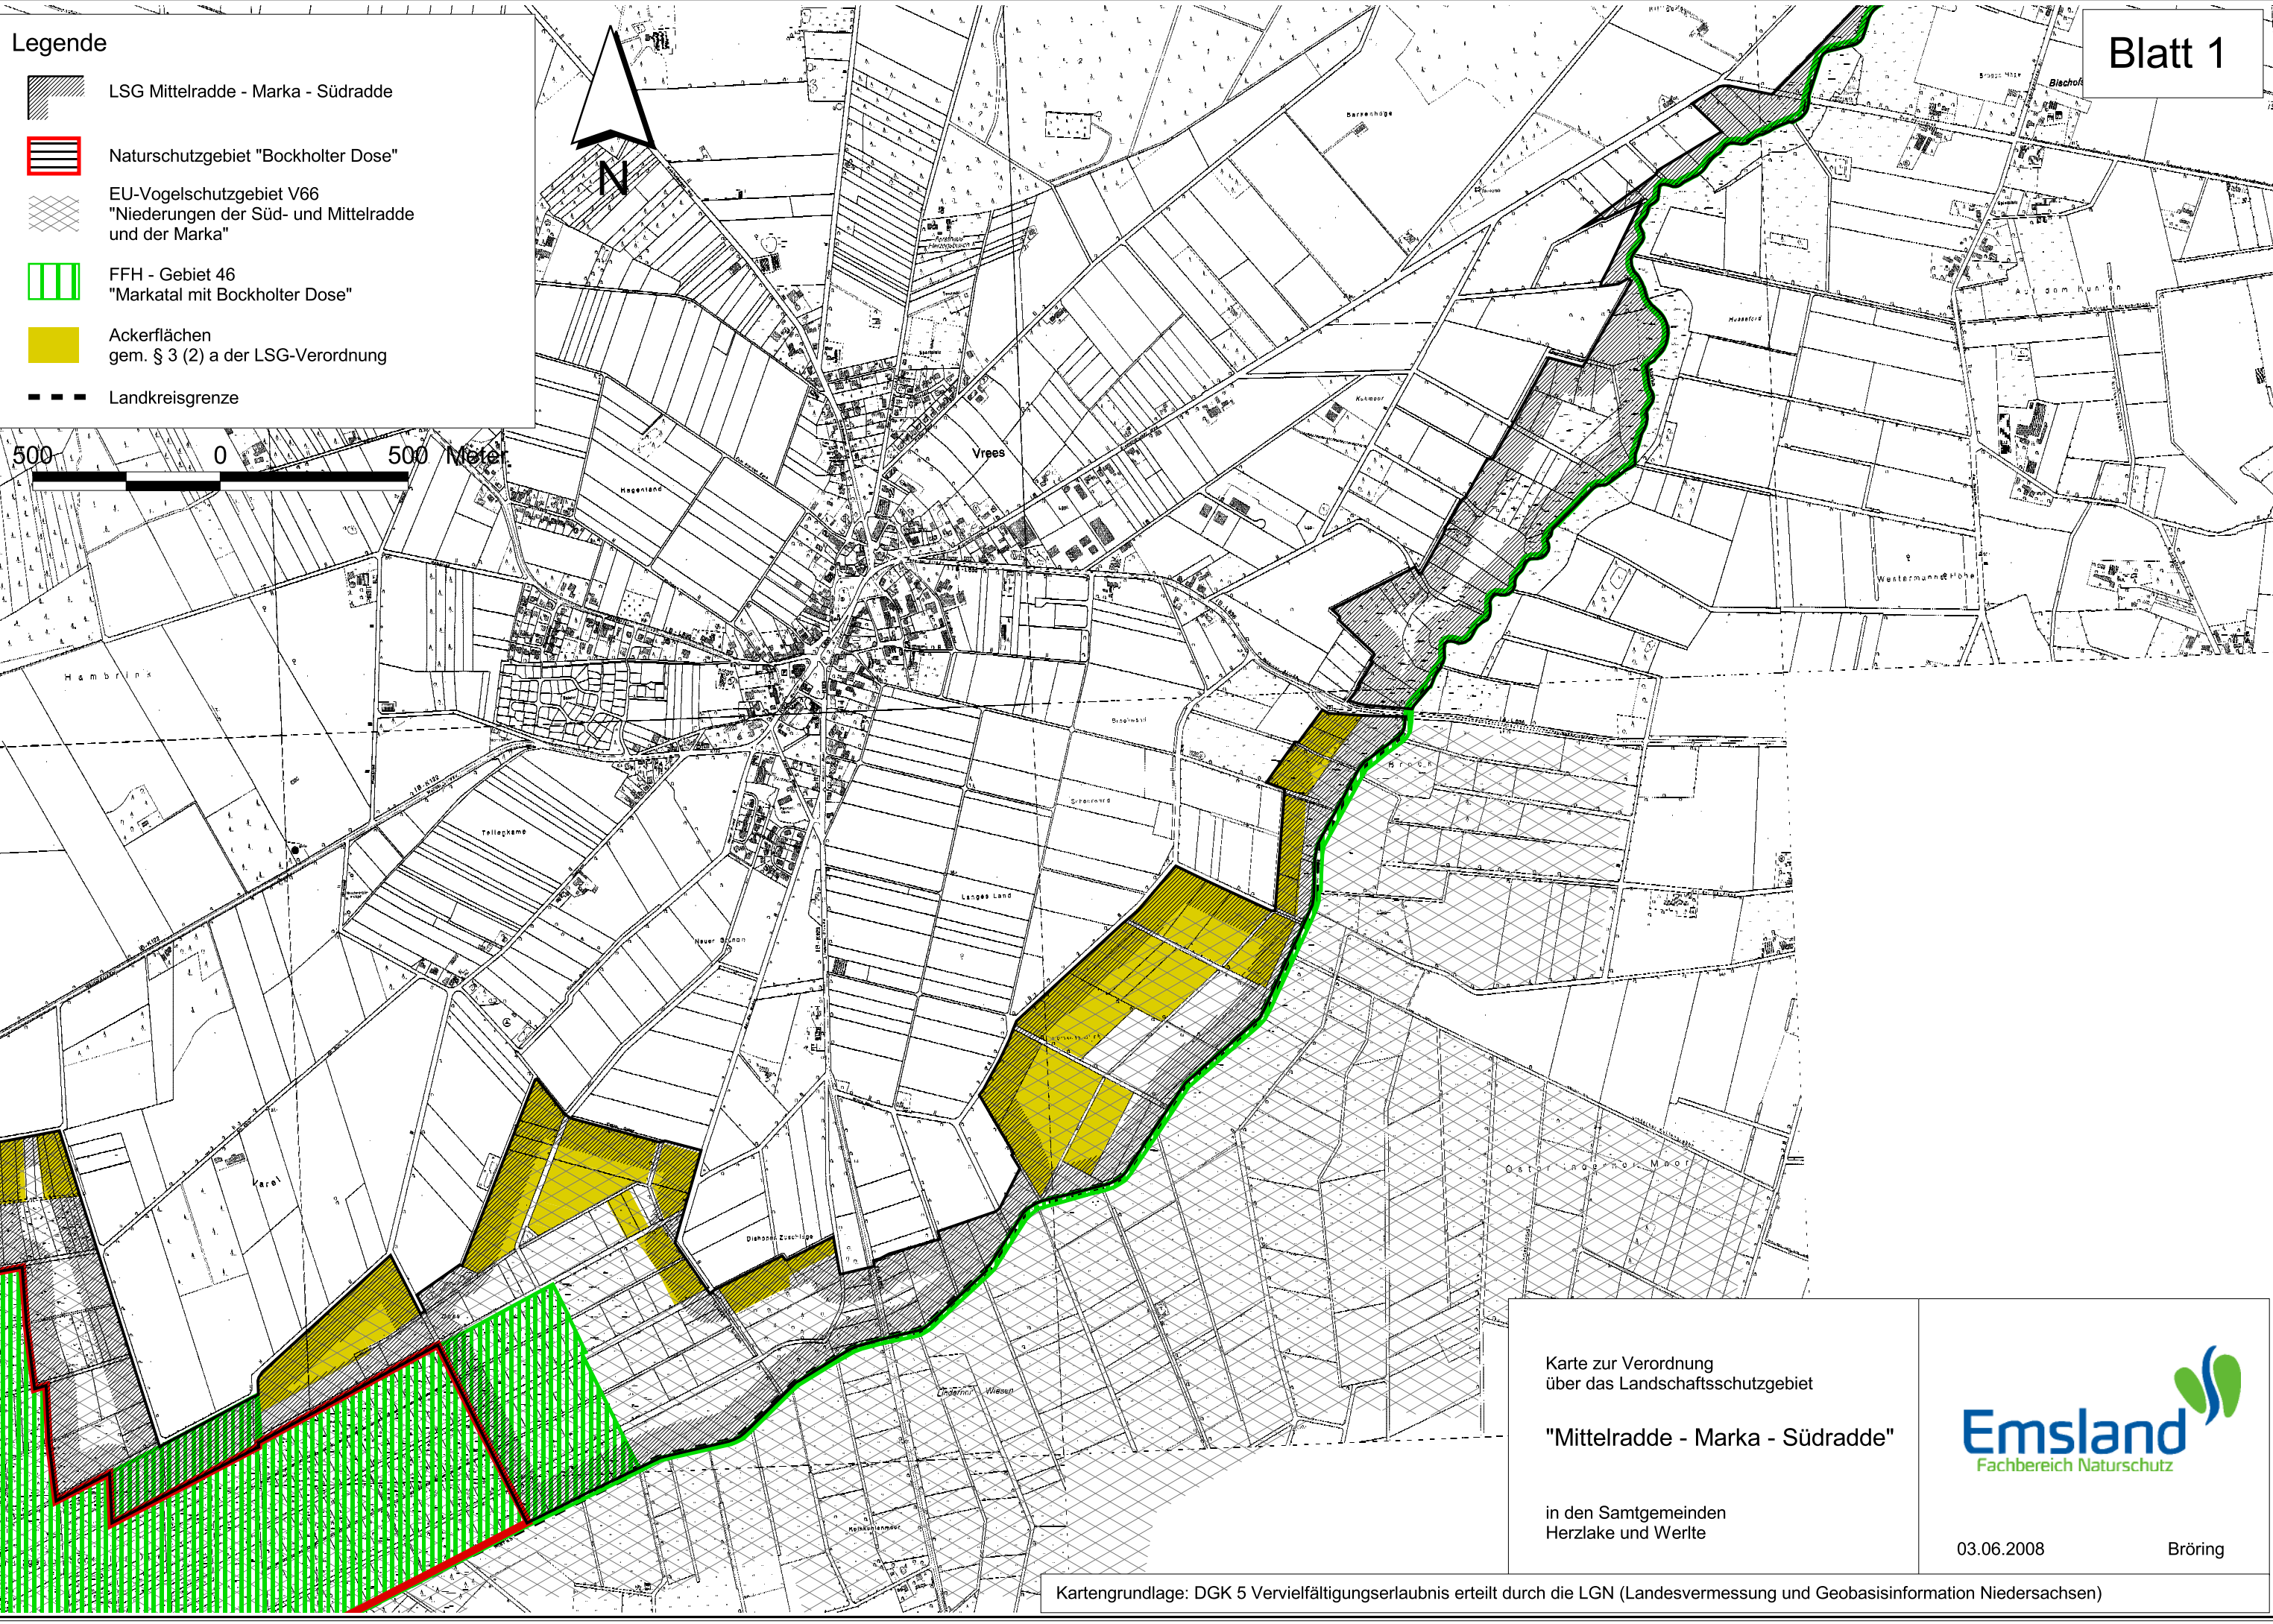

Legende

-  LSG Mittelradde - Marka - Südradde
-  Naturschutzgebiet "Bockholter Dose"
-  EU-Vogelschutzgebiet V66
"Niederungen der Süd- und Mittelradde
und der Marka"
-  FFH - Gebiet 46
"Markatal mit Bockholter Dose"
-  Ackerflächen
gem. § 3 (2) a der LSG-Verordnung
-  Landkreisgrenze

Karte zur Verordnung
über das Landschaftsschutzgebiet
"Mittelradde - Marka - Südradde"

in den Samtgemeinden
Herzlake und Werlte

03.06.2008 Bröring