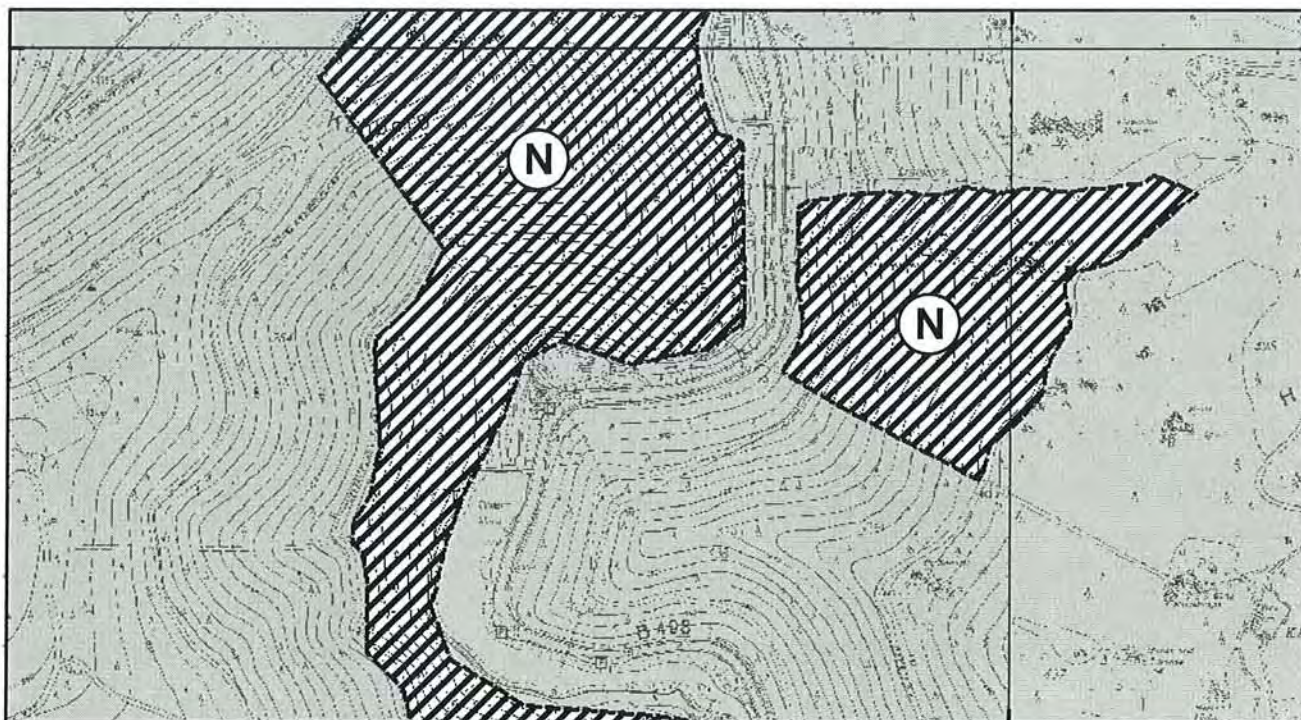

Landschaftsschutzgebiet  
"Harz (Landkreis Goslar)"

1:200.000

Verordnung vom

07. DEZ. 2010

LANDSCHAFTSSCHUTZGEBIET  
"Harz (Landkreis Goslar)"

Anhang D

ZEICHENERKLÄRUNG FÜR DIE NACHFOLGENDEN BLÄTTER  
DER DEUTSCHEN GRUNDKARTE

Die Grenze des Landschaftsschutzgebietes verläuft entlang von Grenzlinien (Straßen, Wege, Gewässer, Flurstücksgrenzen, Abstands- und Verbindungslinien, etc.) und wird durch eine schwarze Linie (Zone H), eine Strichlinie (Zone N) und eine Punktlinie (Zone T) markiert.