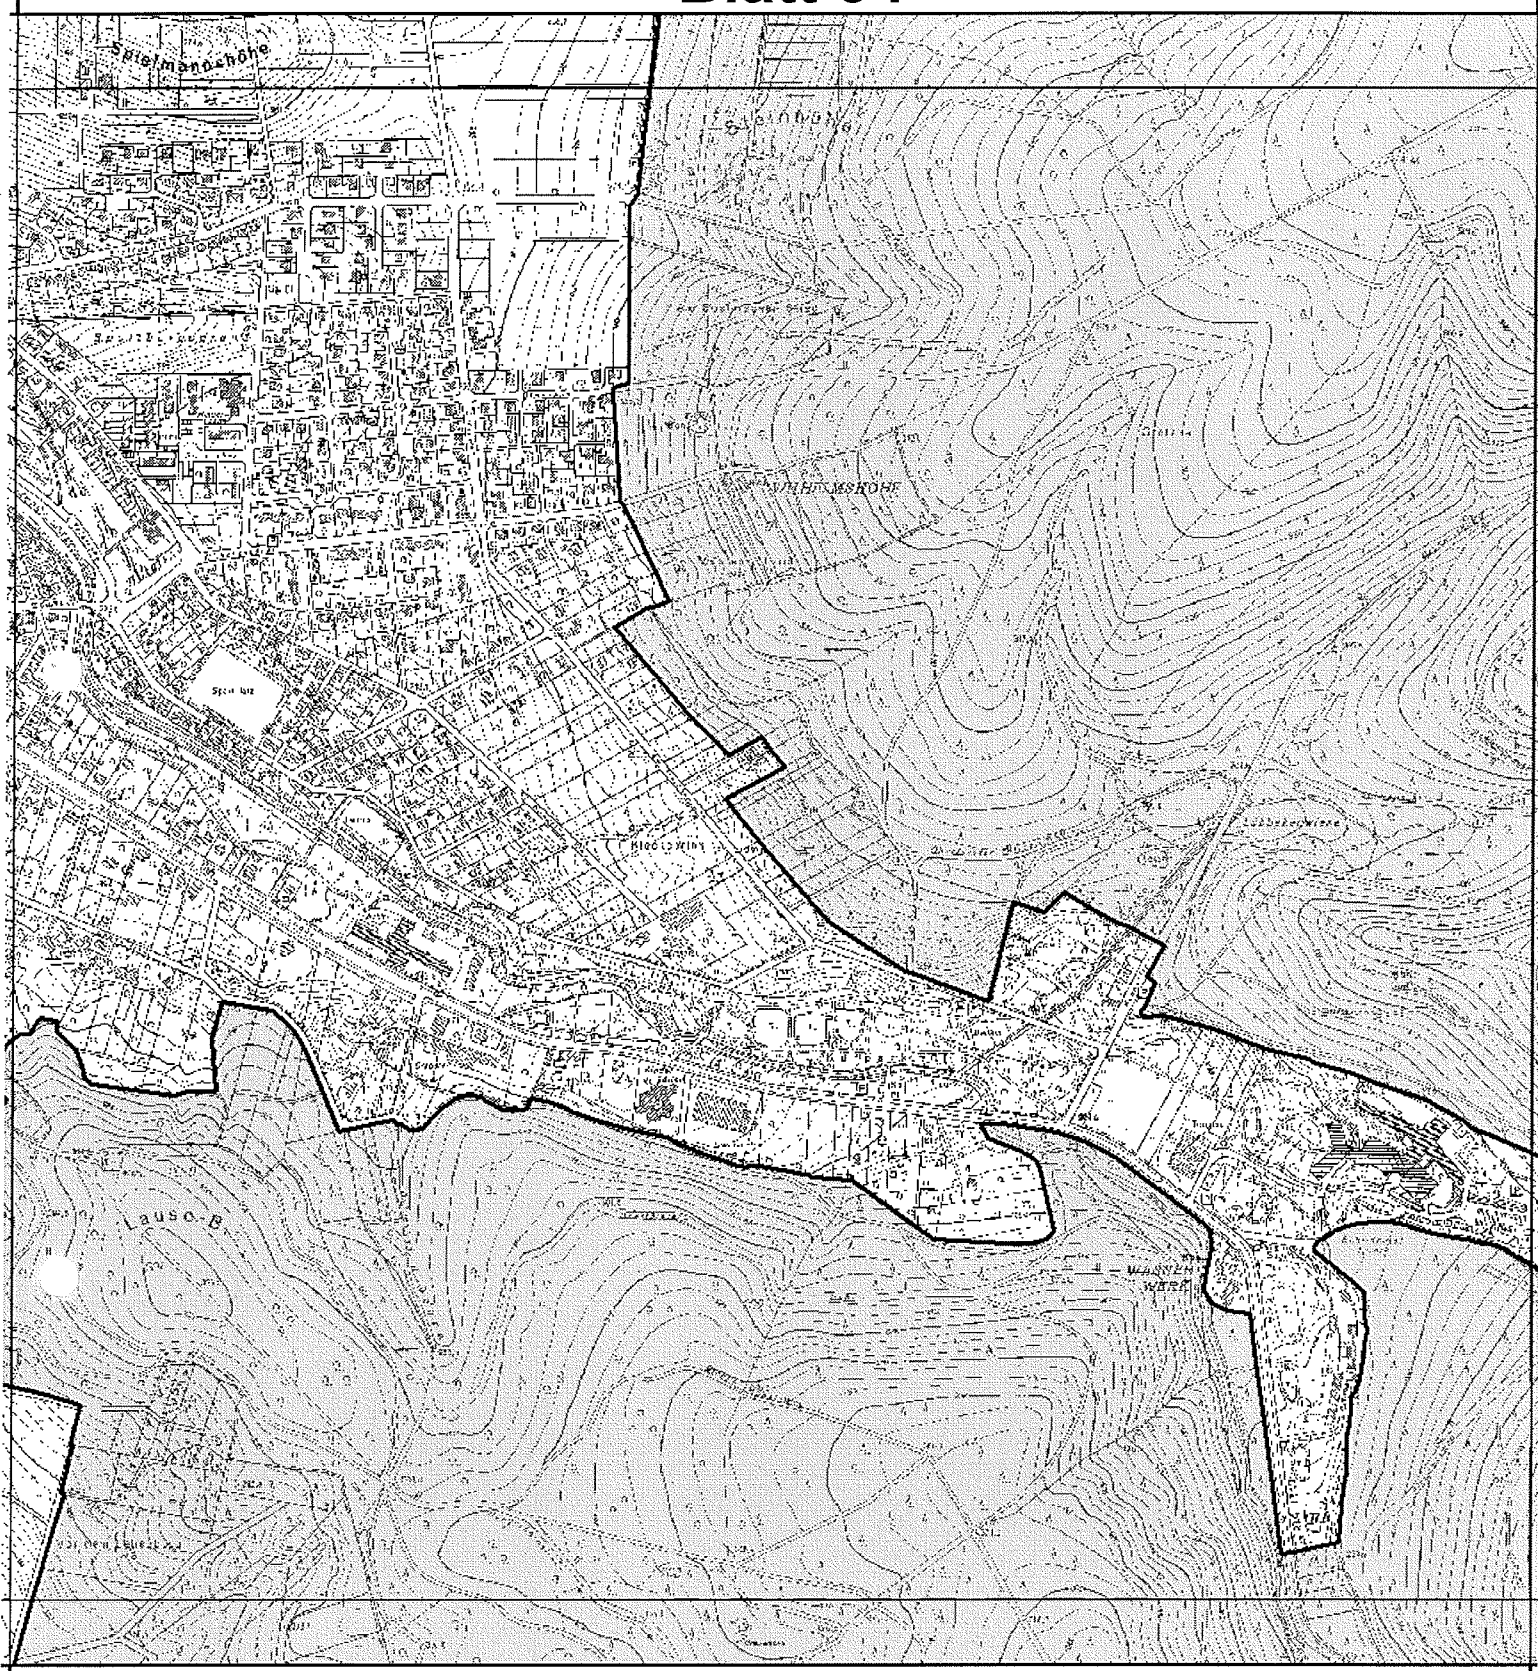

**Landschaftsschutzgebiet
"Harz (Landkreis Goslar)"**

Verordnung vom 7. DEZ. 2010

1:10.000

Legende

- LSG Harz Hauptzone
- Schutzzone N
- Schutzzone T