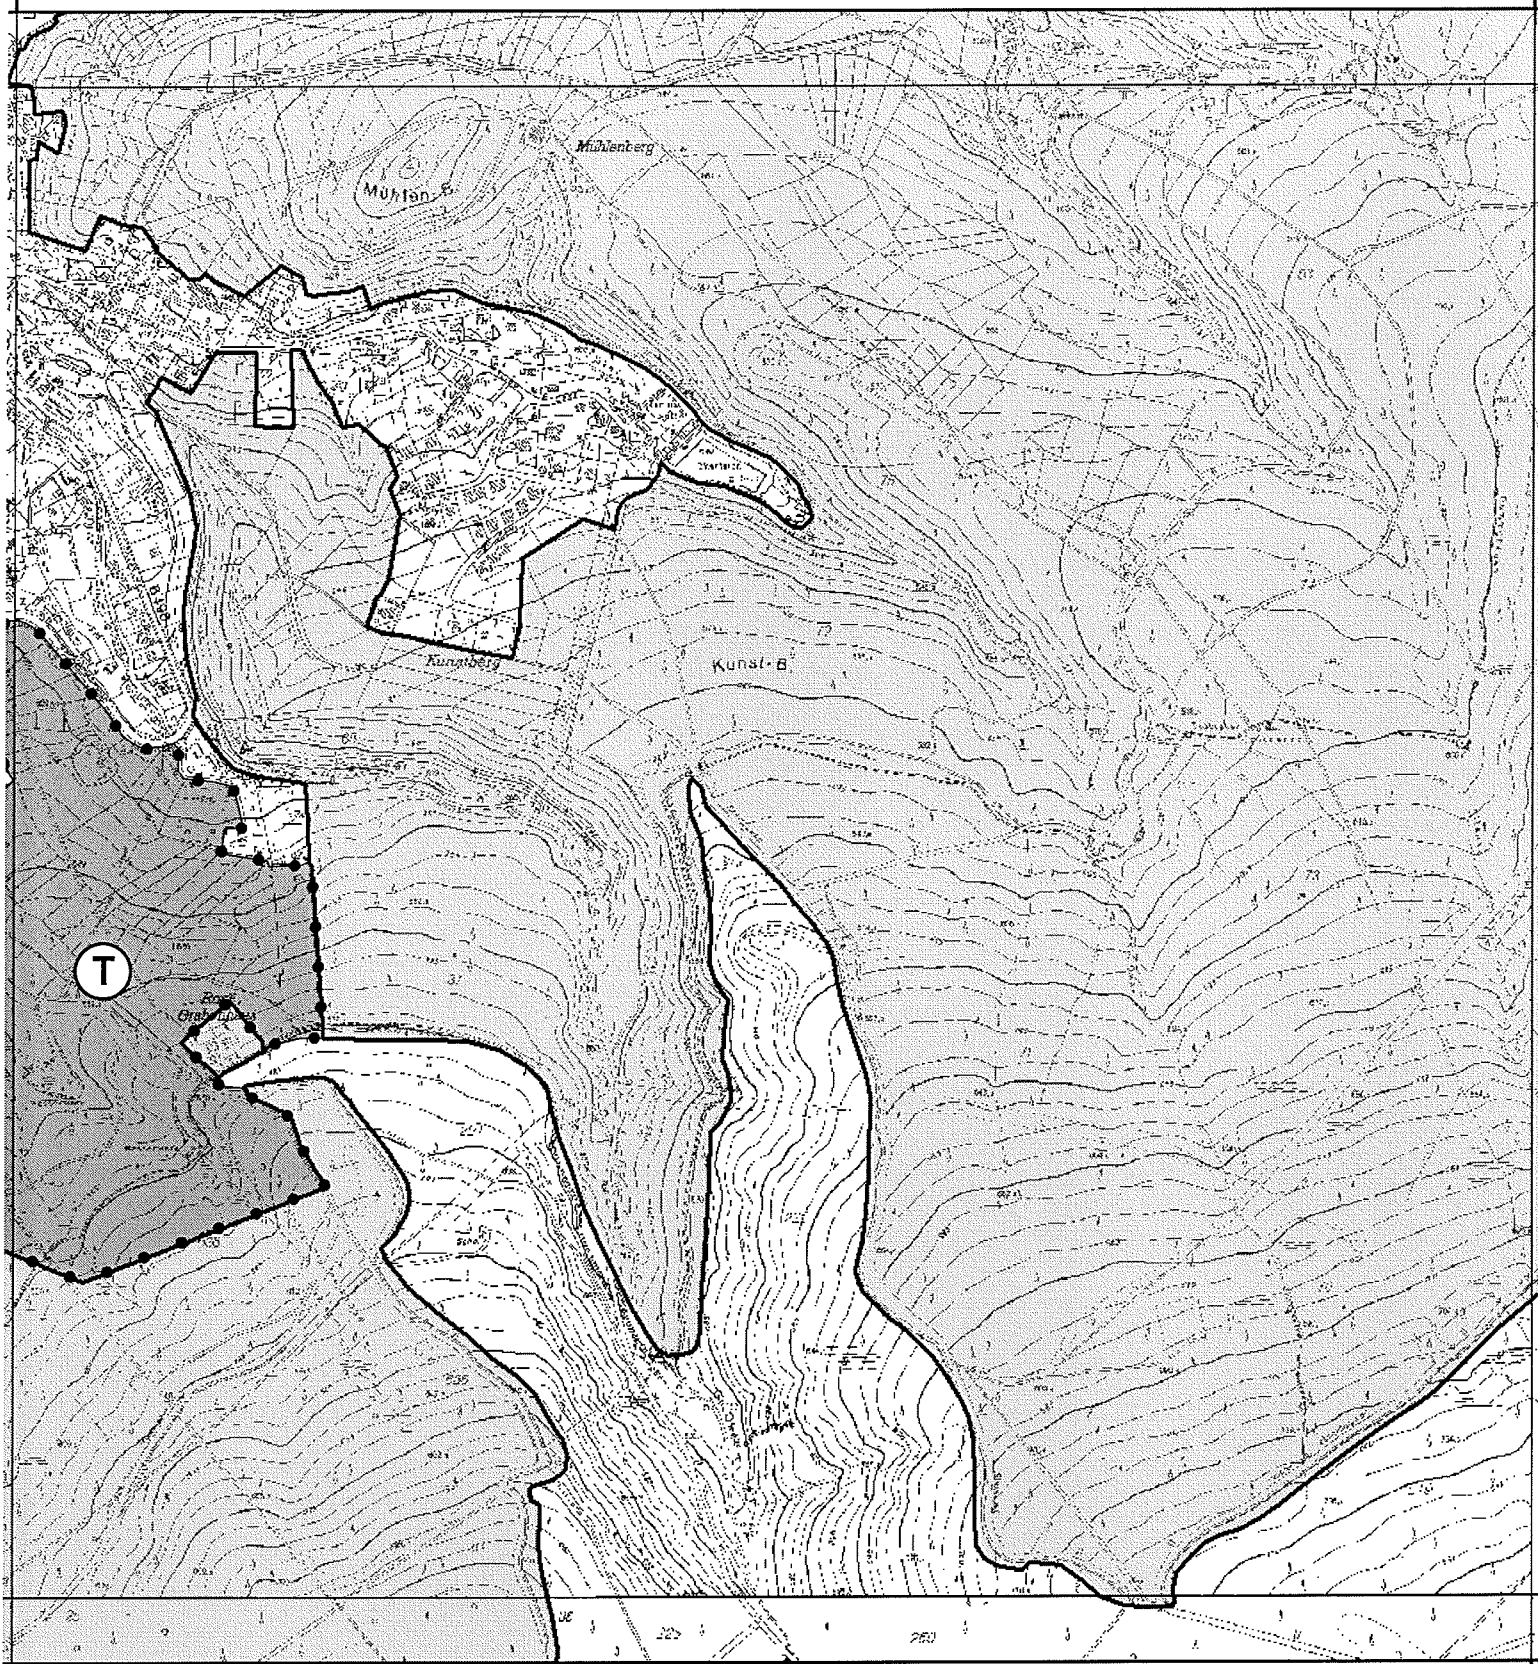

Landschaftsschutzgebiet
"Harz (Landkreis Goslar)"

Verordnung vom 07. DEZ. 2010

1:10.000

Legende

LSG Harz Hauptzone

Schutzzone N

Schutzzone T