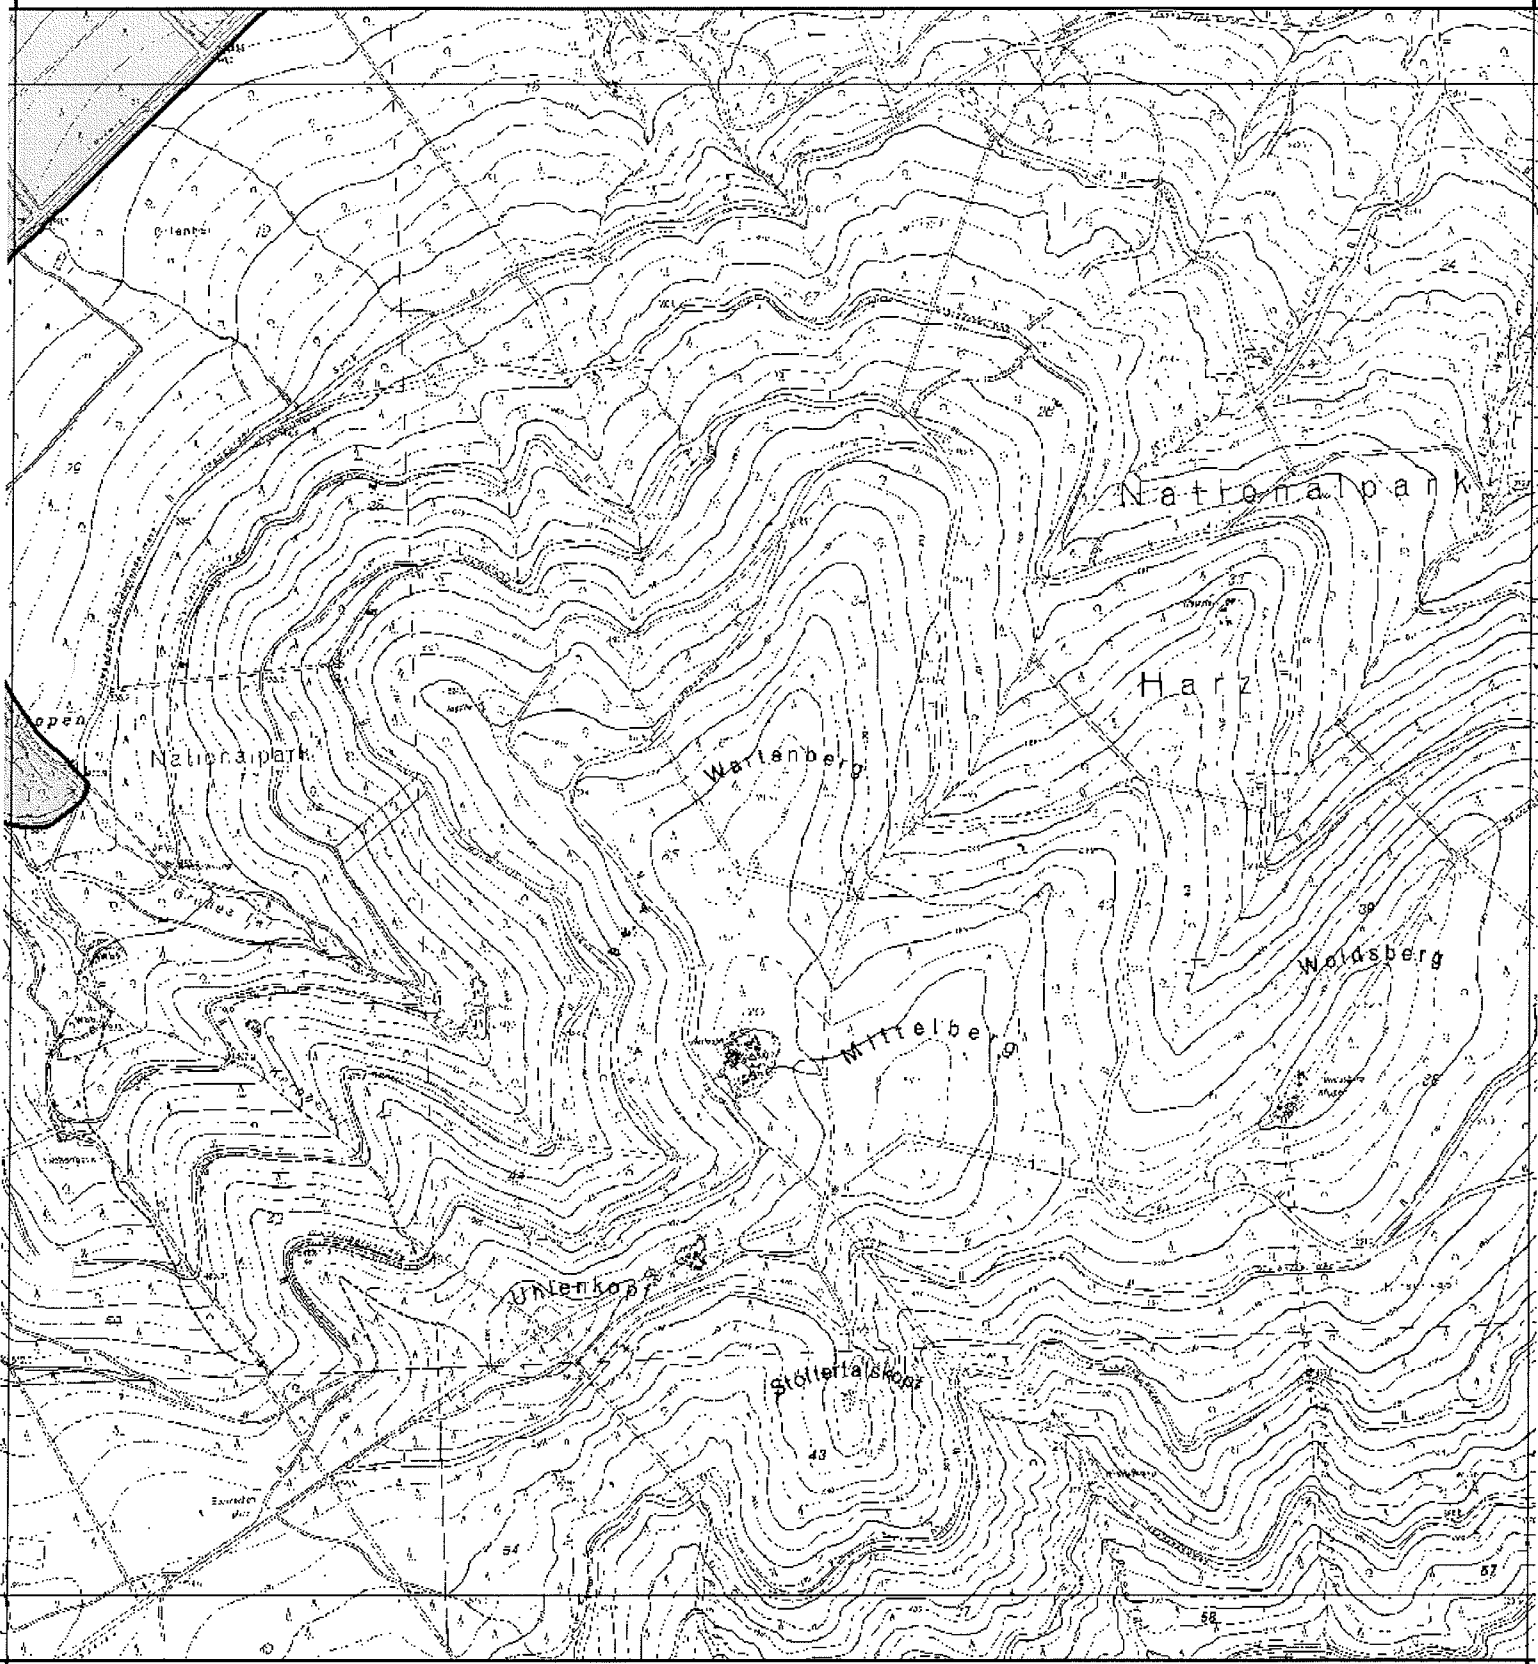

Landschaftsschutzgebiet "Harz (Landkreis Goslar)"

Verordnung vom 07. DEZ. 2010

1:10.000

Legende

LSG Harz Hauptzone

Schutzzone N

Schutzzone T