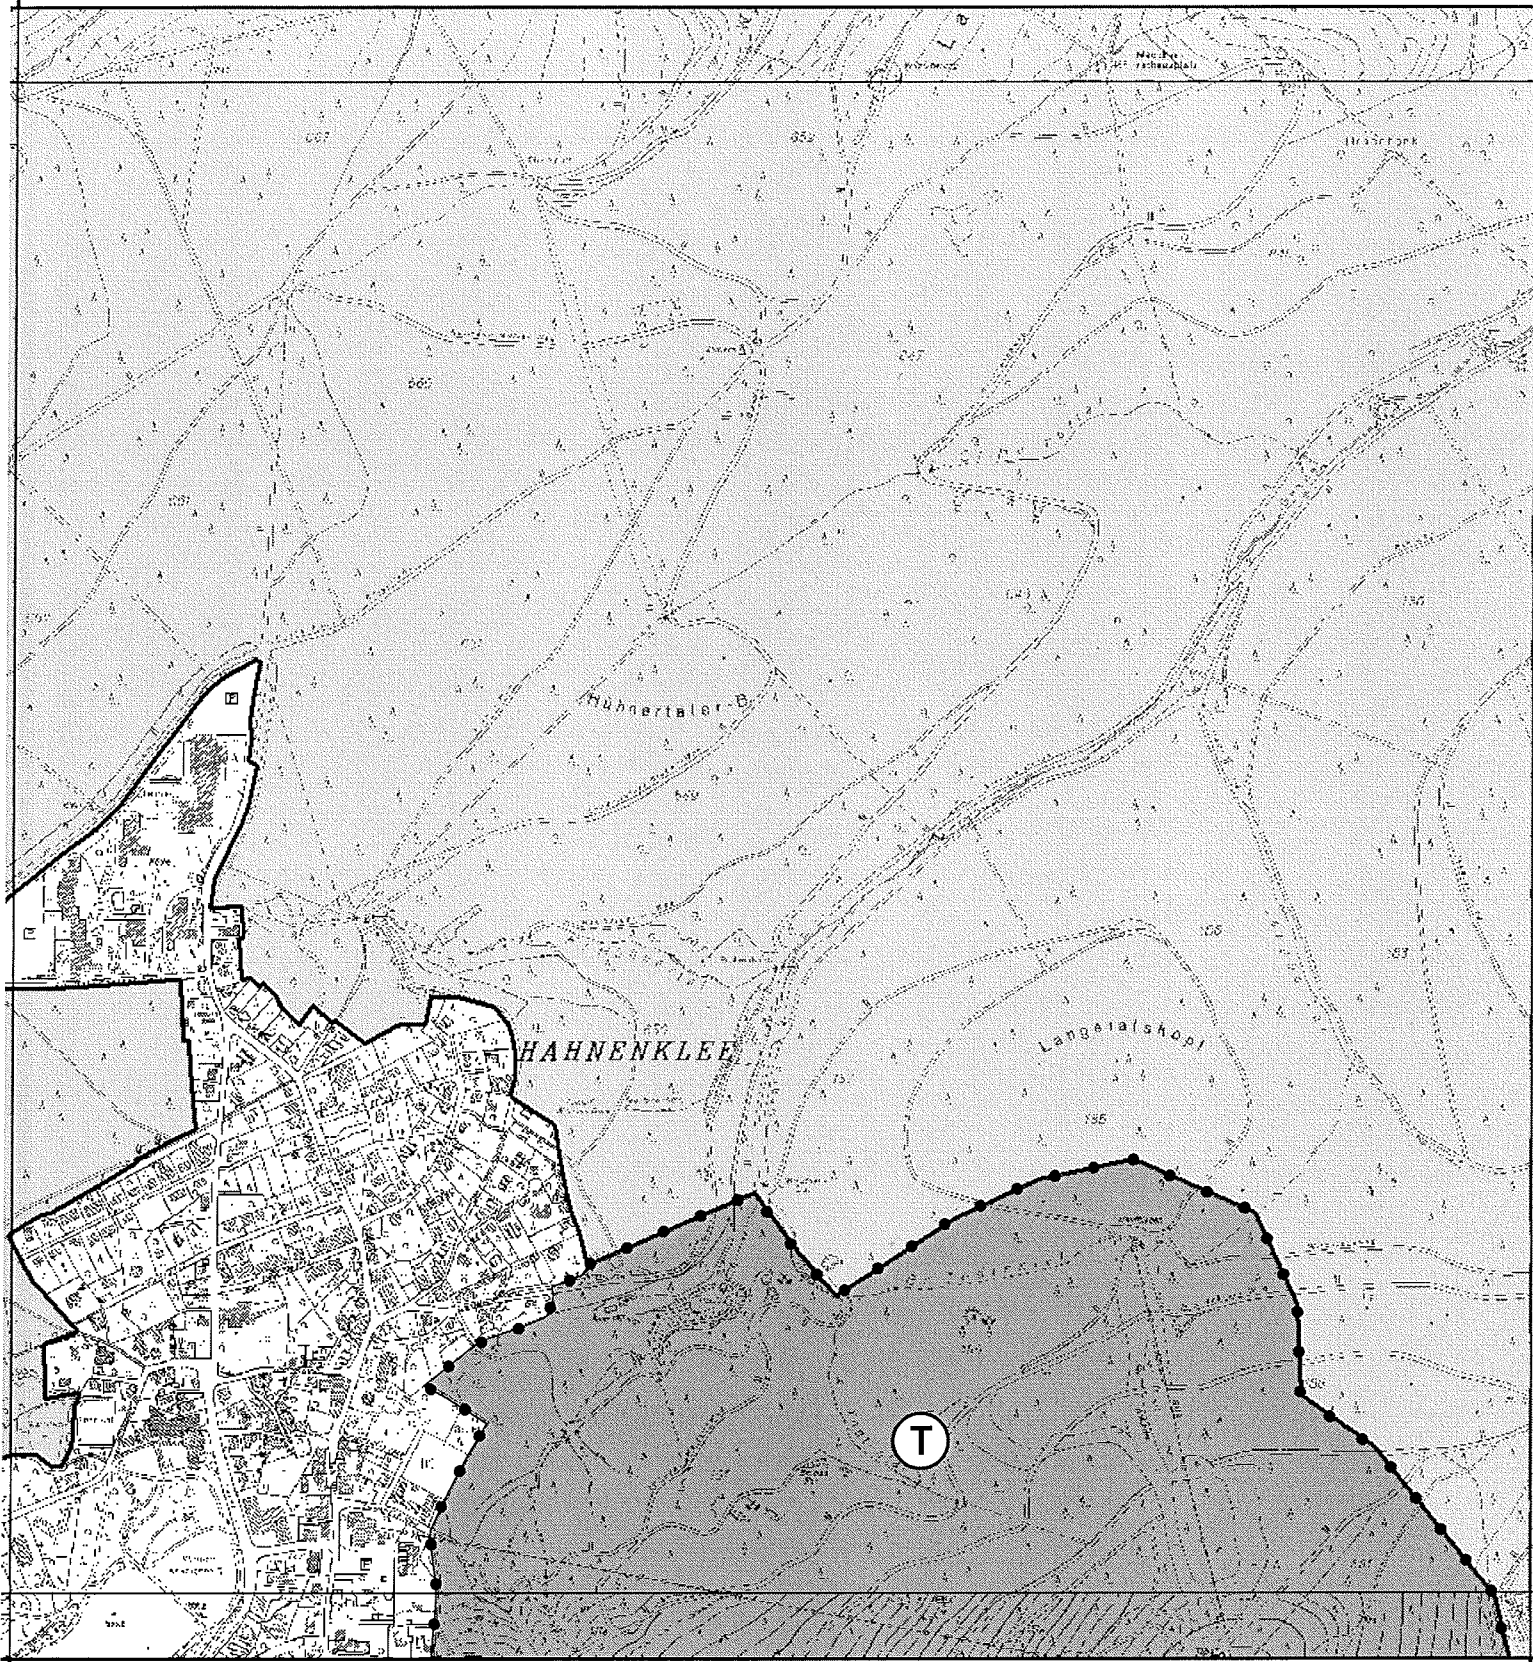

Landschaftsschutzgebiet
"Harz (Landkreis Goslar)"

Verordnung vom 07. DEZ. 2010

1:10.000

Legende

- LSG Harz Hauptzone
- Schutzzone N
- Schutzzone T