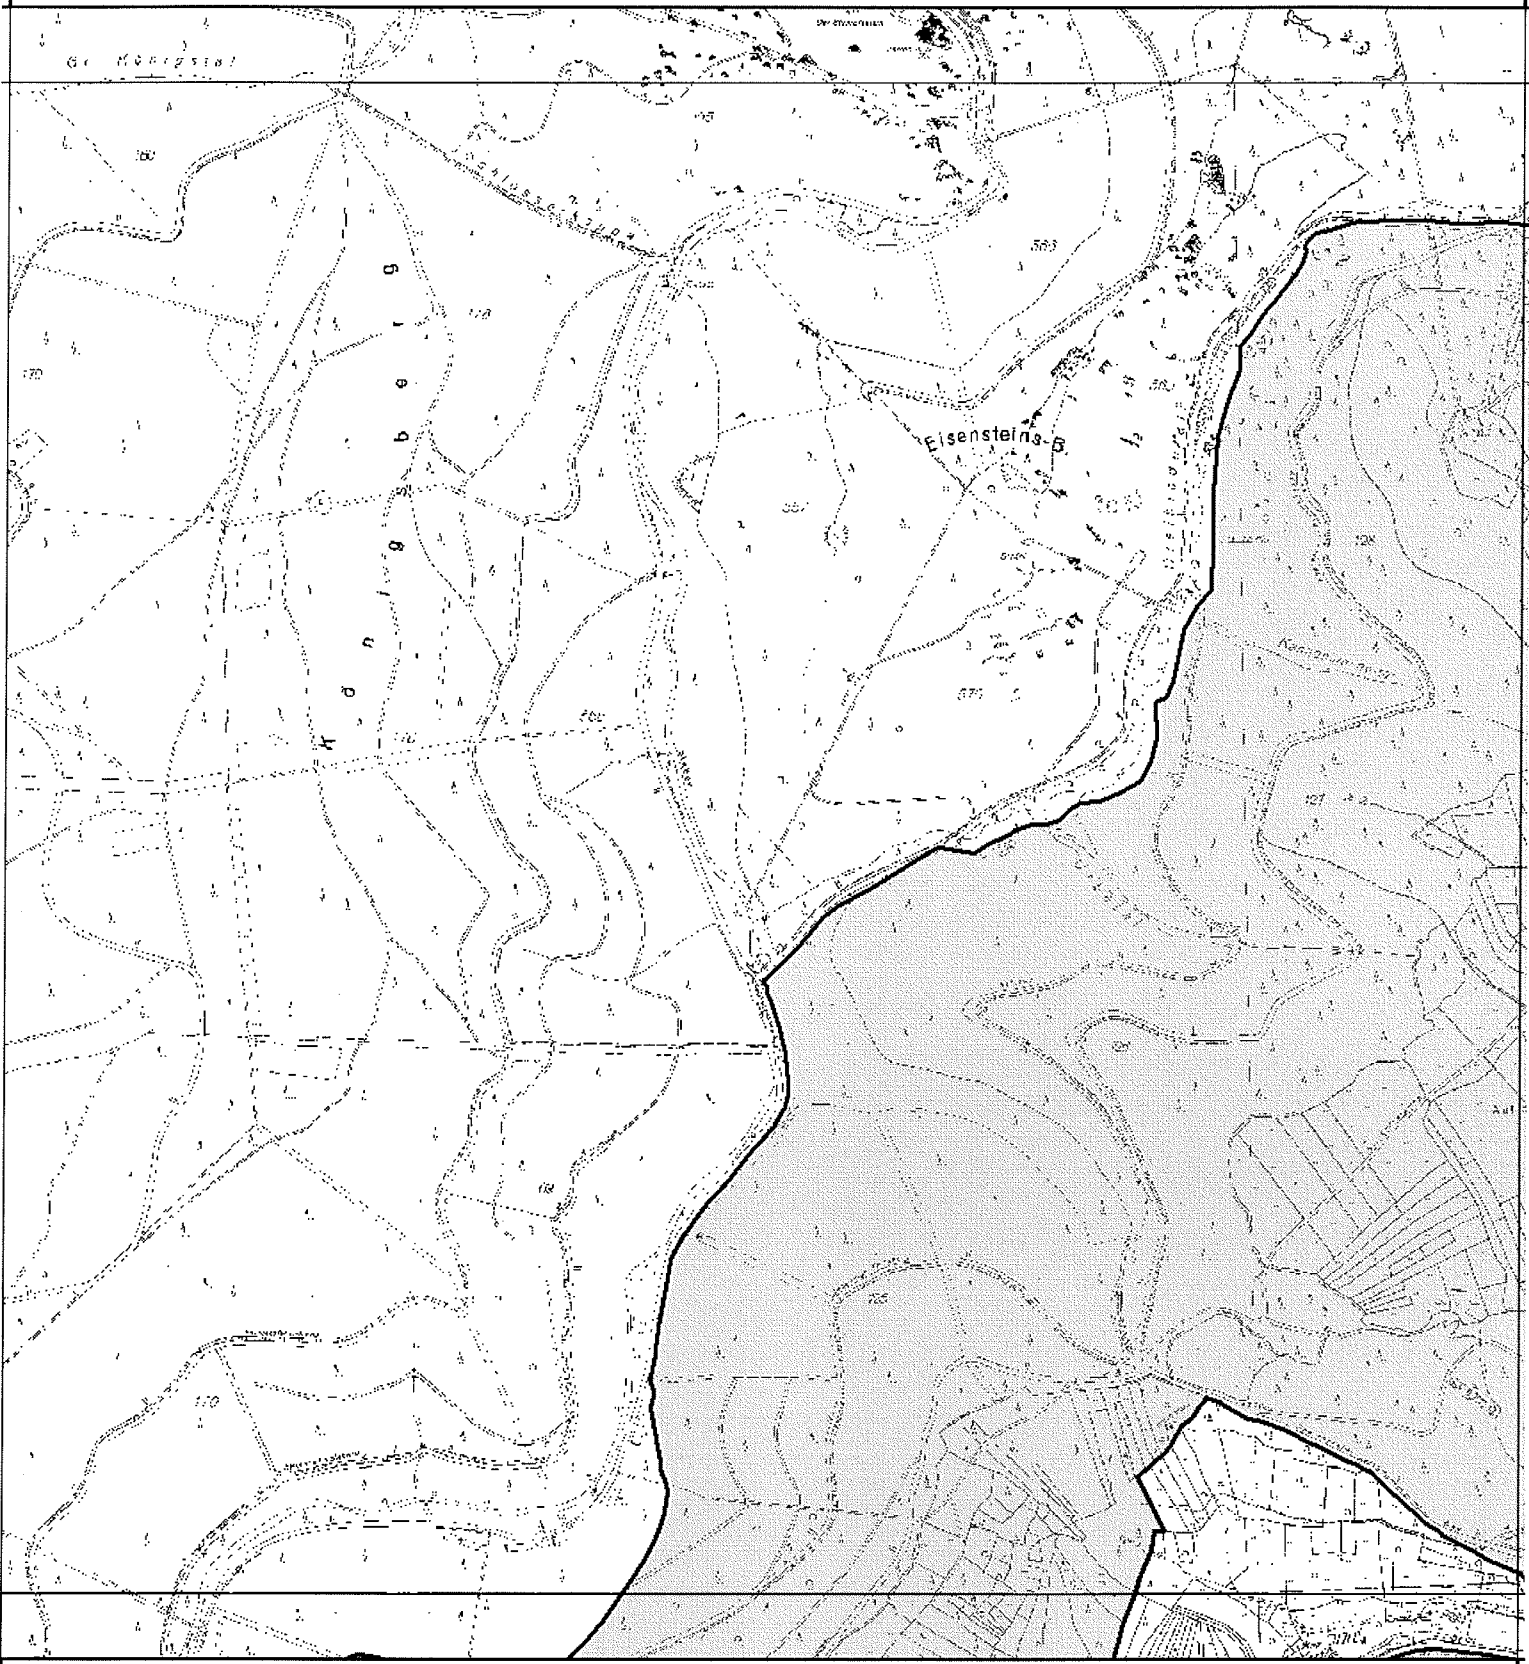

Landschaftsschutzgebiet "Harz (Landkreis Goslar)"

Verordnung vom 07. DEZ. 2010

1:10.000

Legende

LSG Harz Hauptzone

Schutzzone N

Schutzzone T