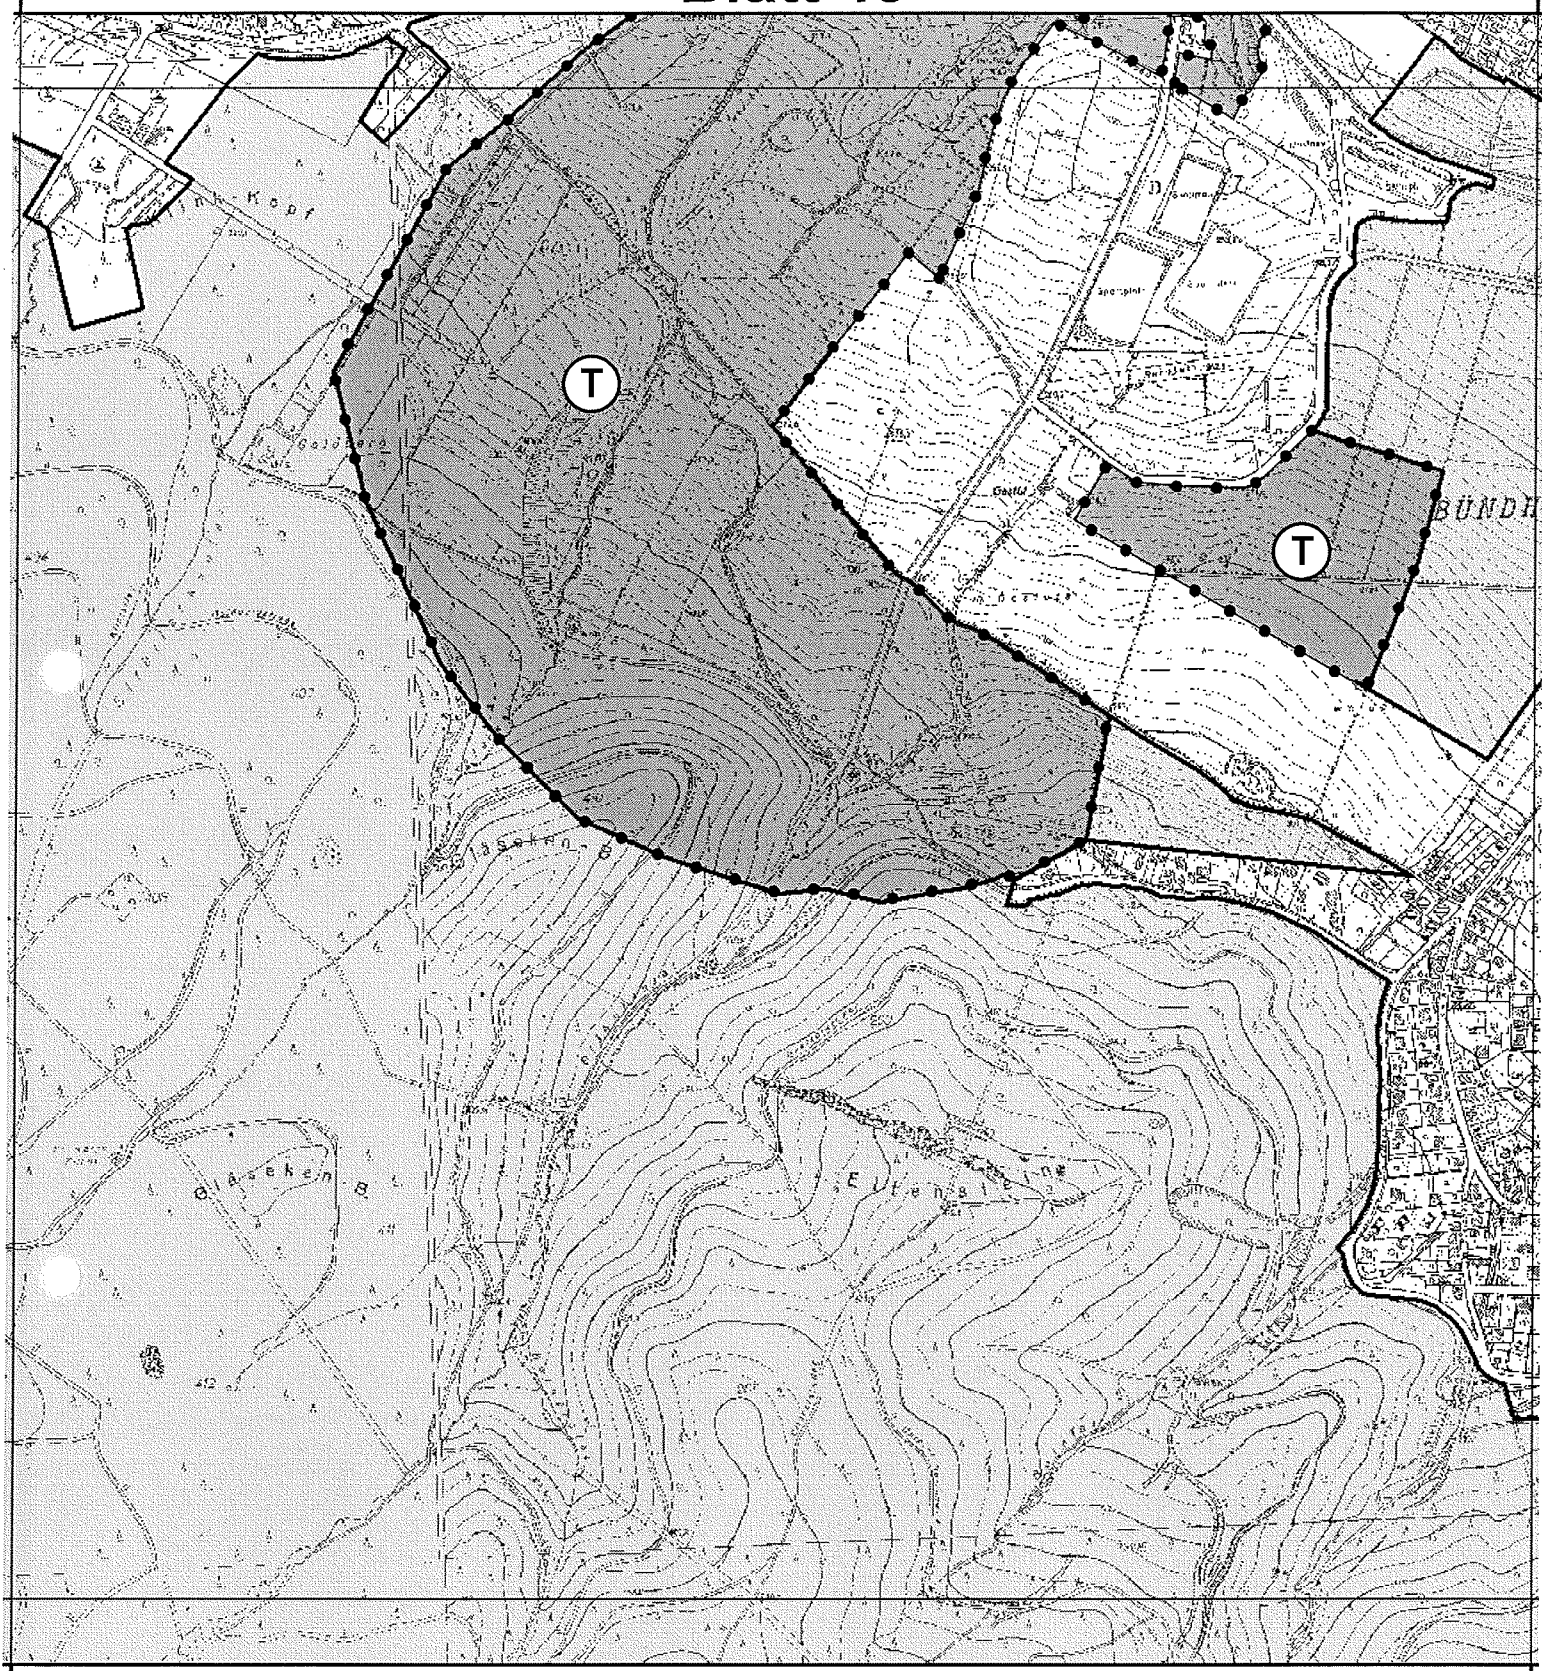

## Legende

LSG Harz Hauptzone

Schutzzone N

Schutzzone T

**Landschaftsschutzgebiet  
"Harz (Landkreis Goslar)"**

Verordnung vom 07. DEZ. 2010

1:10.000

**Legende**