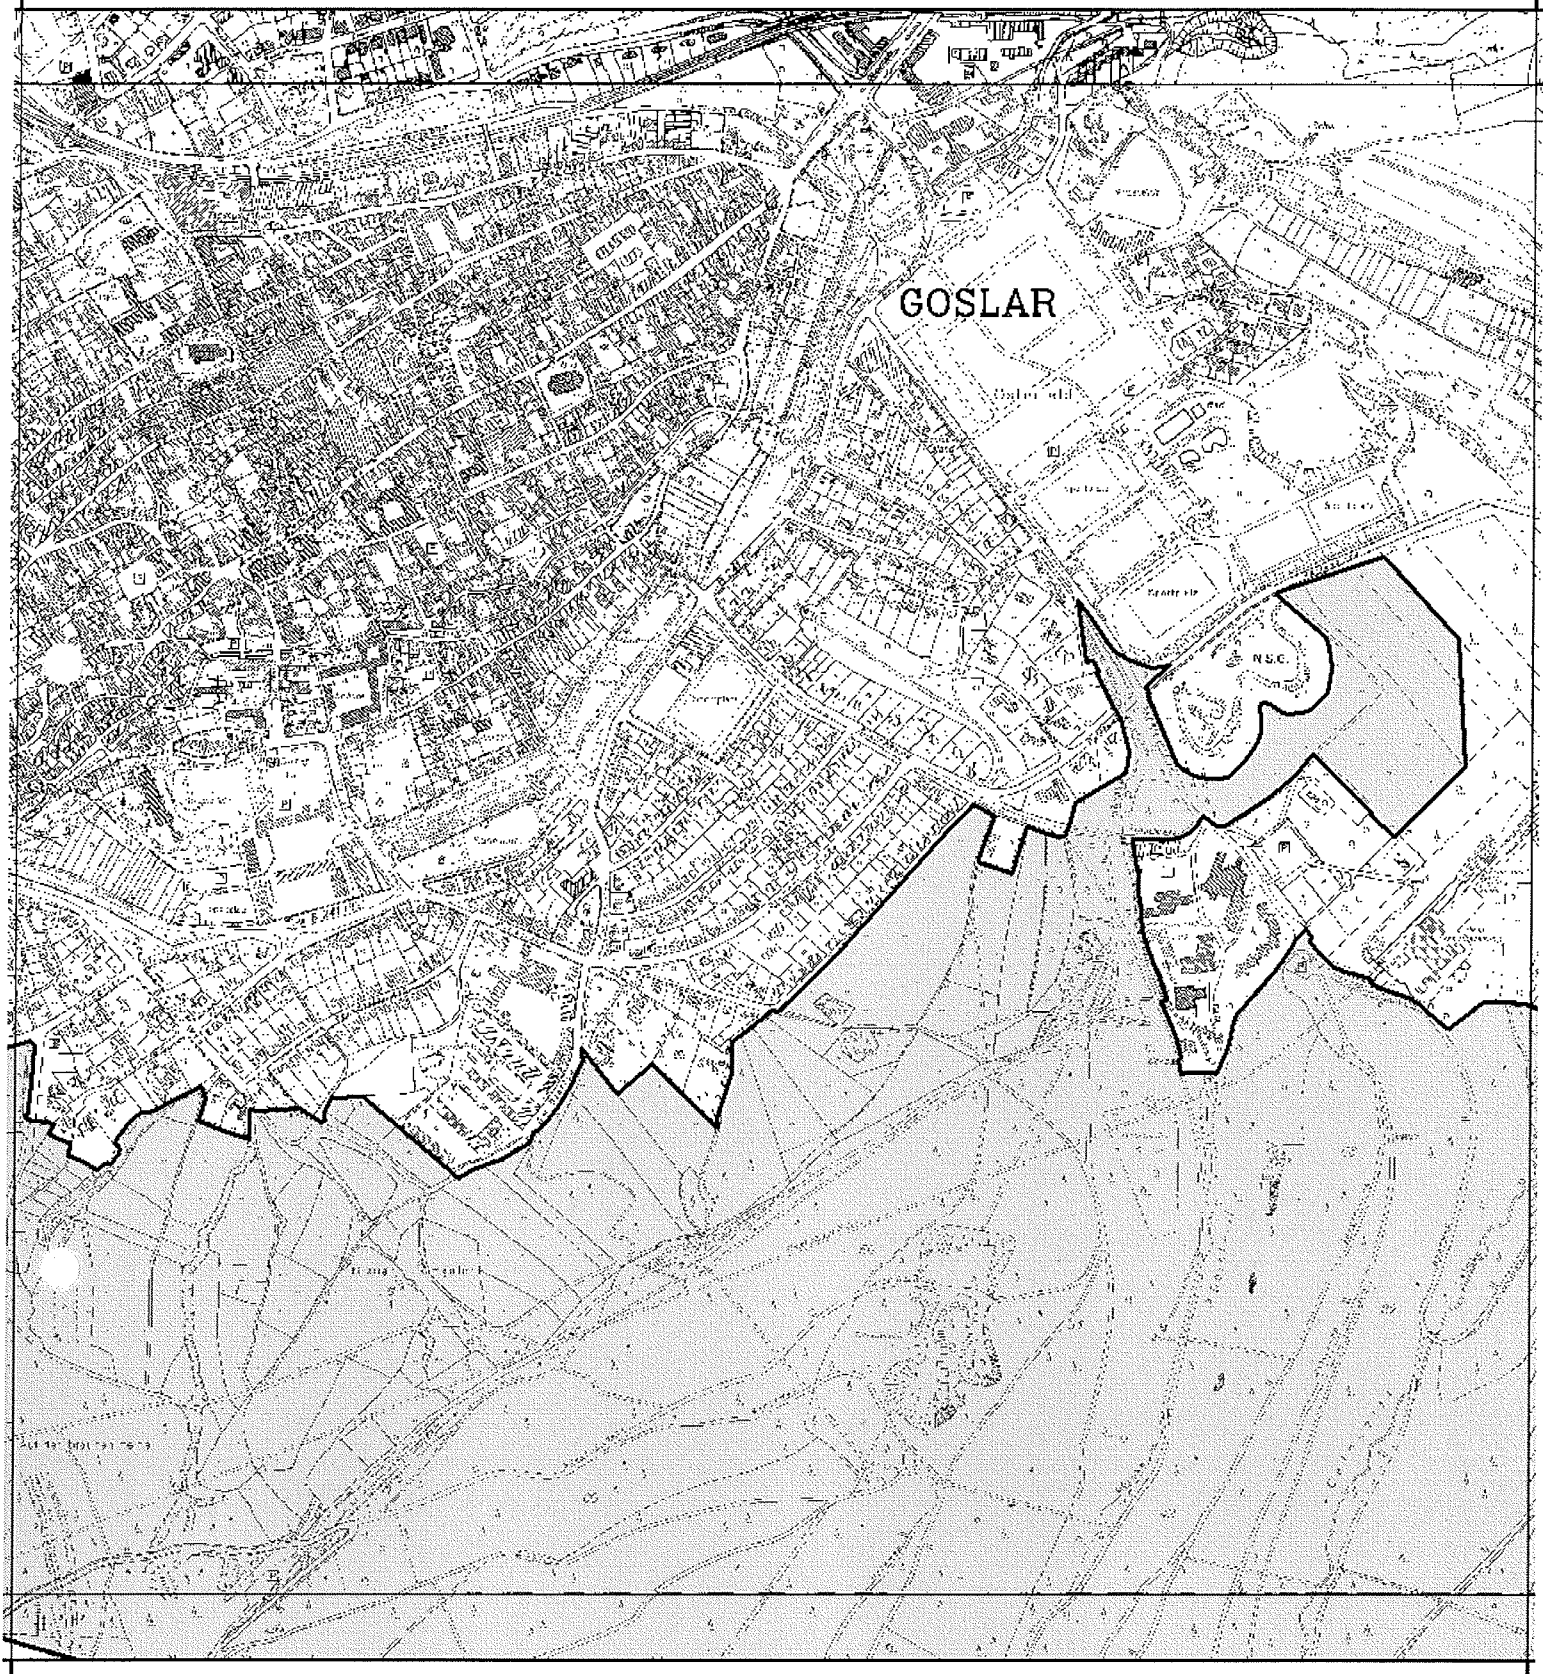

## Legende

LSG Harz Hauptzone

Schutzzone N

Schutzzone T

**Landschaftsschutzgebiet  
"Harz (Landkreis Goslar)"**

Verordnung vom 07. DEZ. 2010

1:10.000