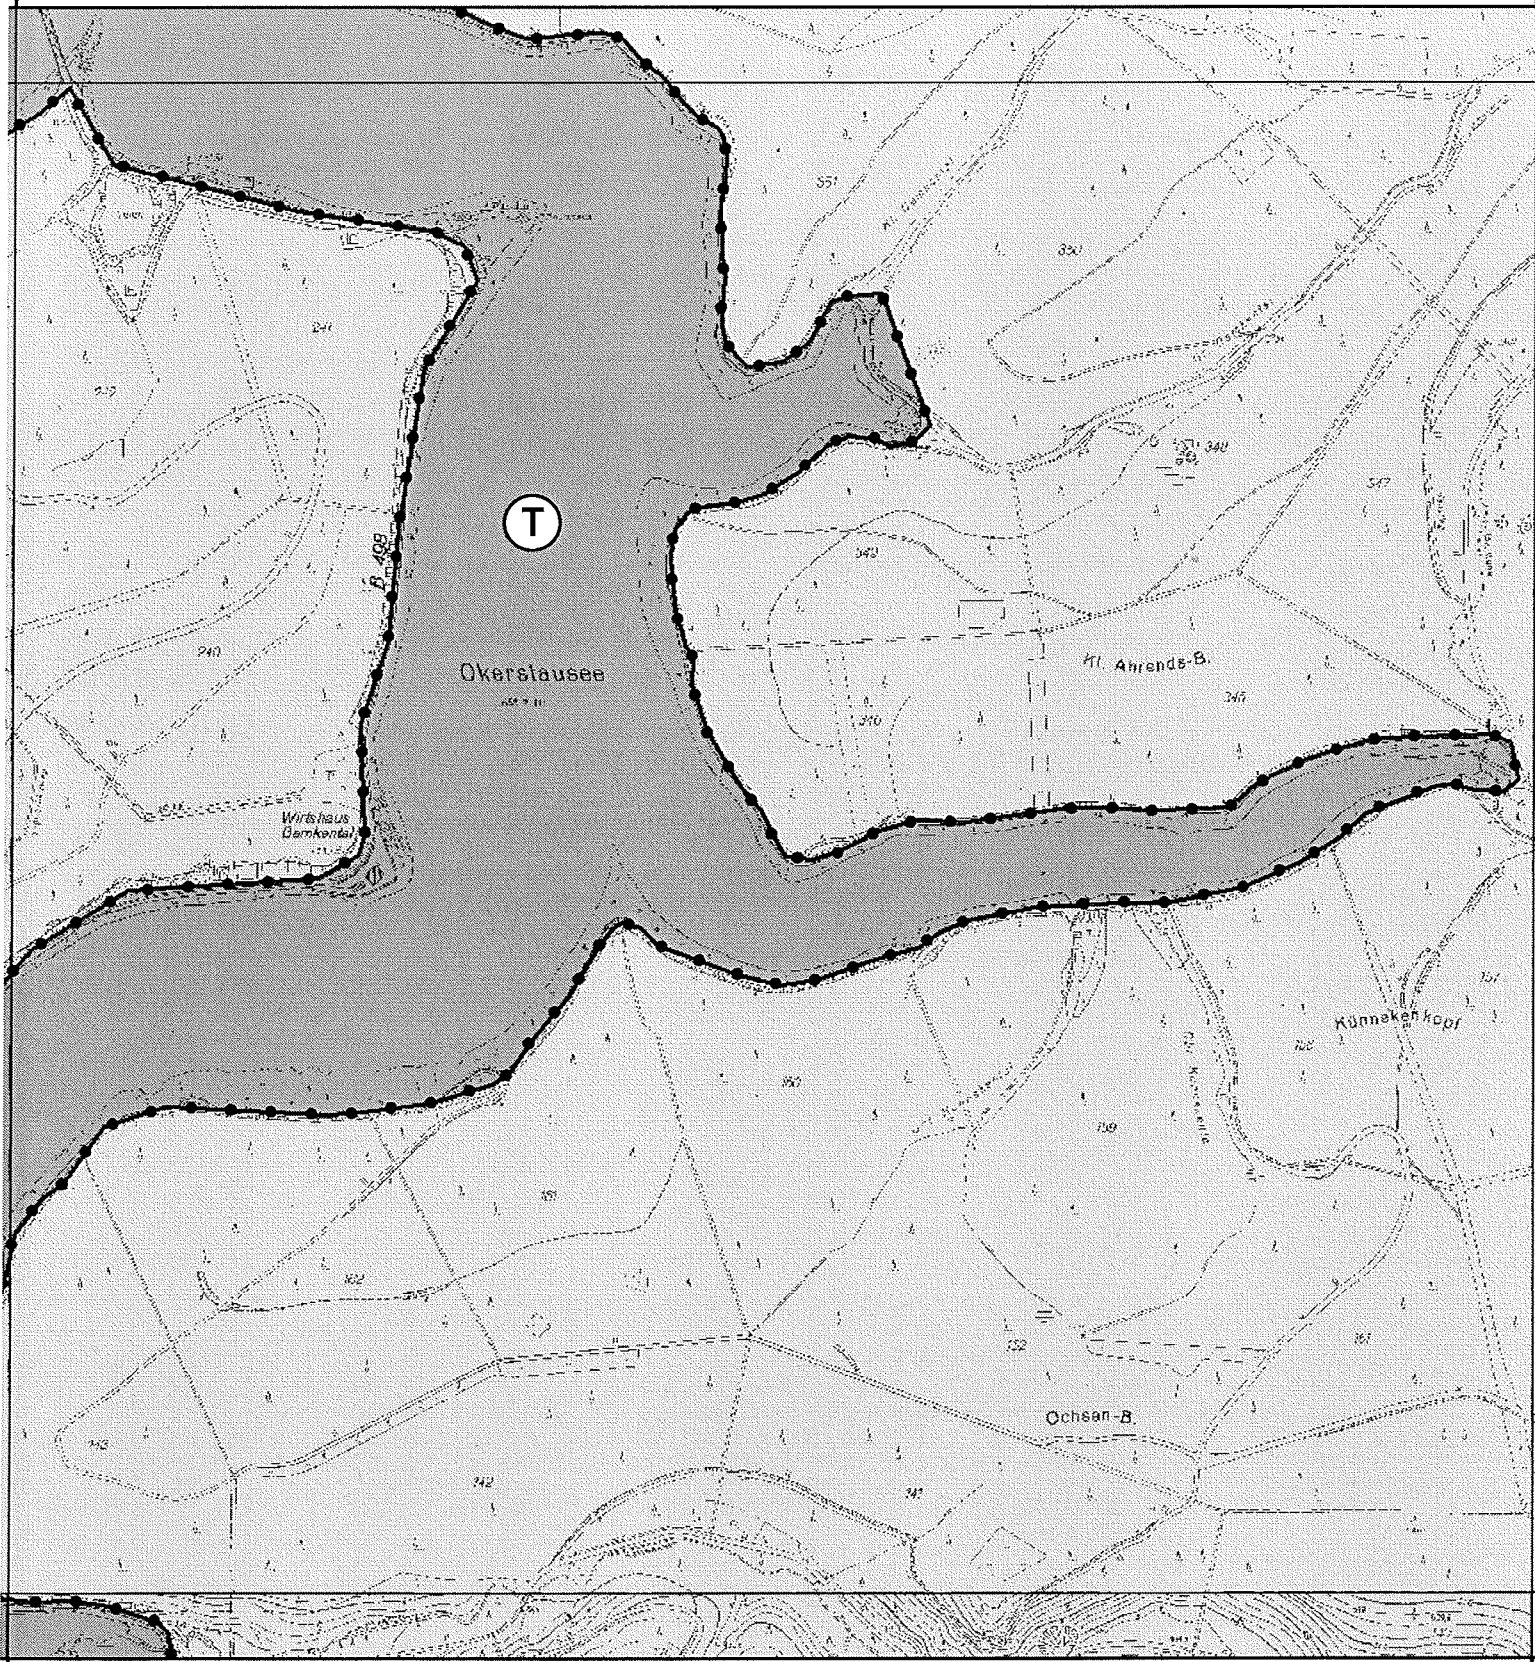

Landschaftsschutzgebiet
"Harz (Landkreis Goslar)"

Verordnung vom 07. DEZ. 2010

1:10.000

Legende

- LSG Harz Hauptzone
- Schutzzone N
- Schutzzone T