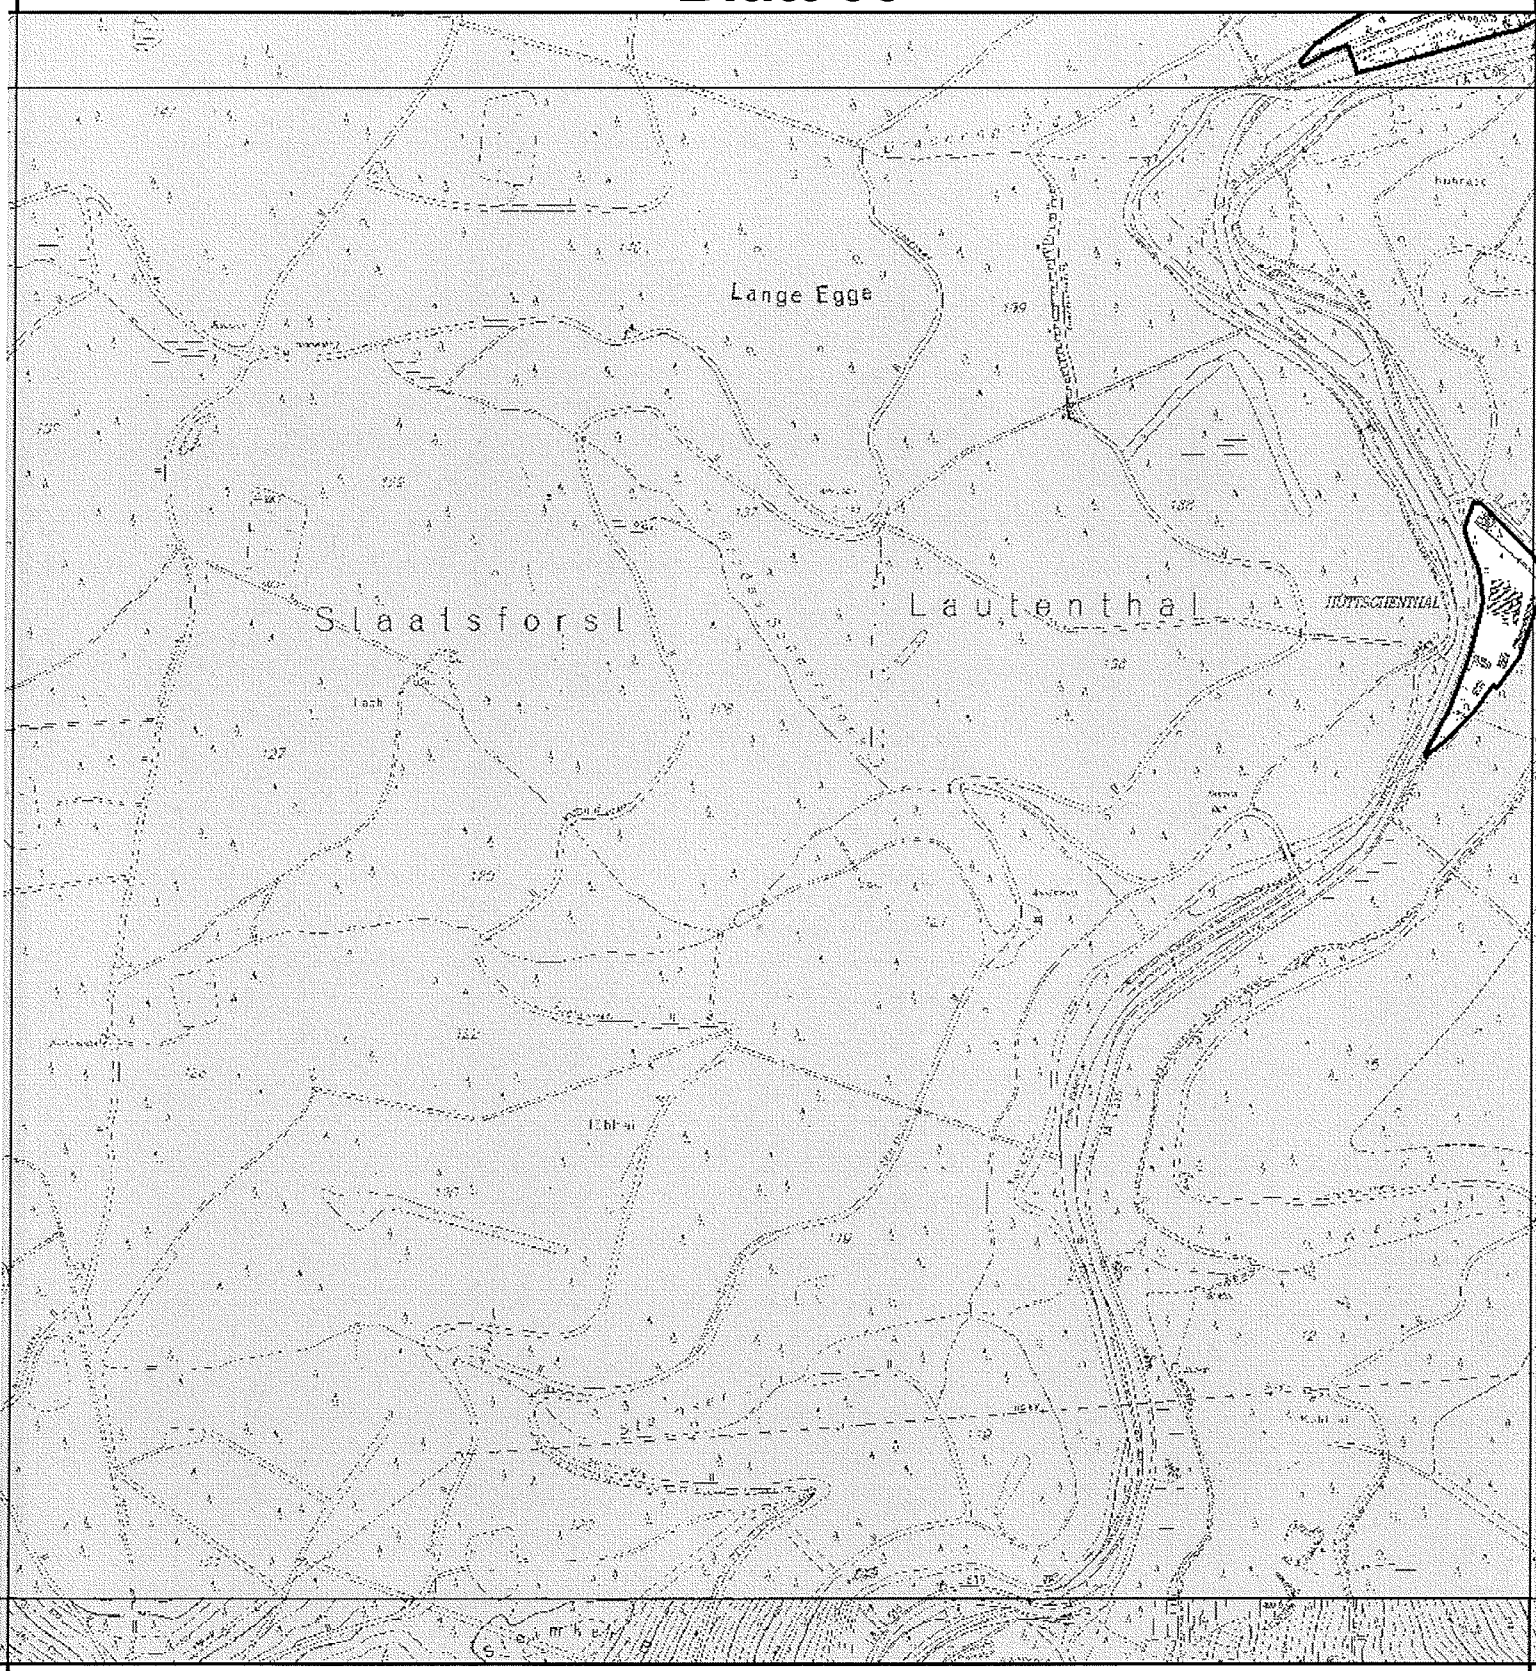

Landschaftsschutzgebiet
"Harz (Landkreis Goslar)"

Verordnung vom 07. DEZ. 2010

1:10.000

Legende

- LSG Harz Hauptzone
- Schutzzone N
- Schutzzone T