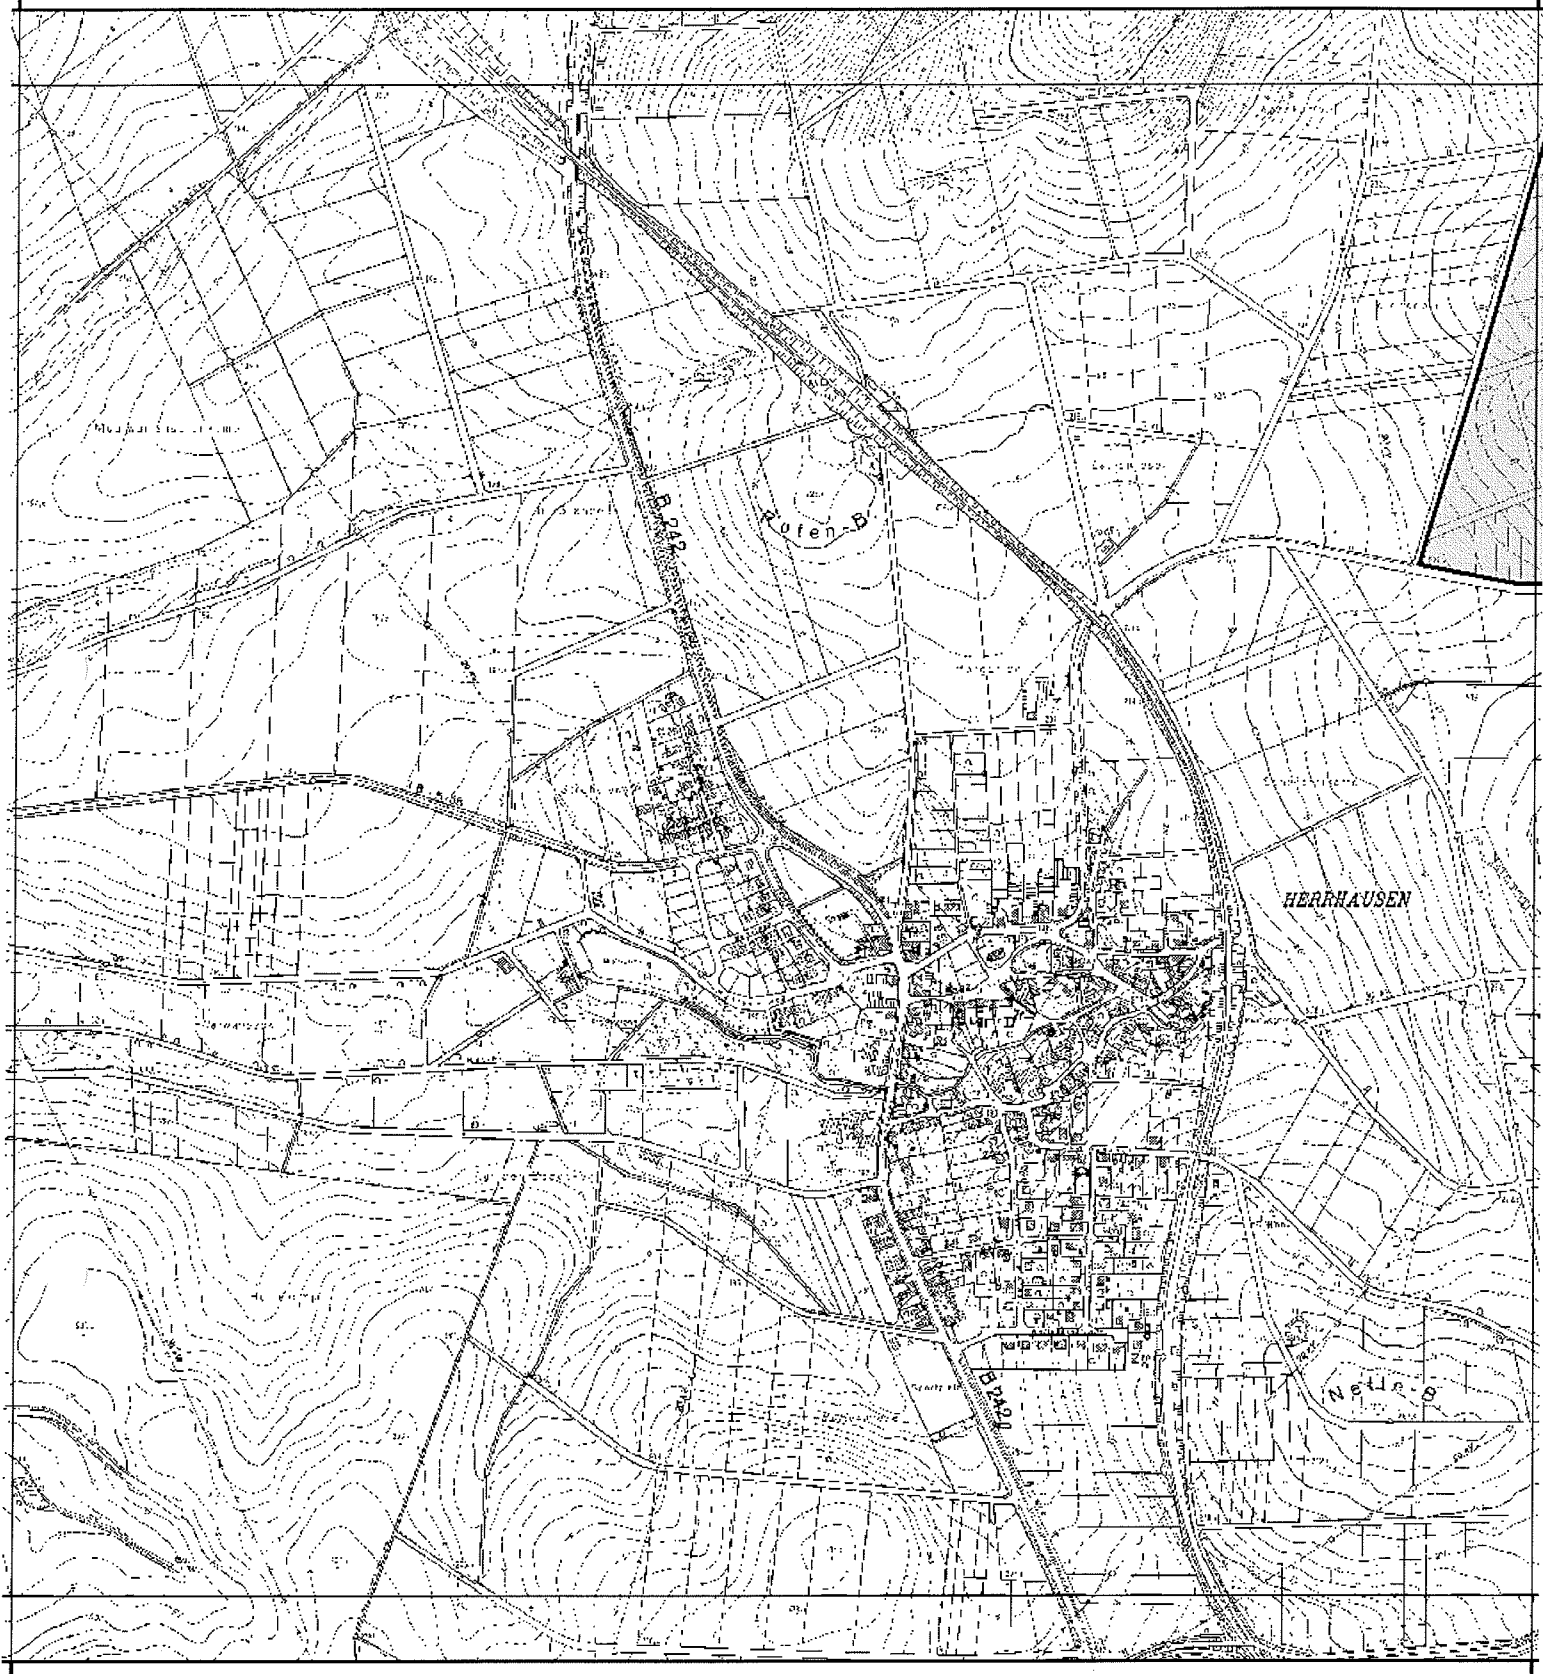

## Legende

LSG Harz Hauptzone

Schutzzone N

Schutzzone T

**Landschaftsschutzgebiet  
"Harz (Landkreis Goslar)"**

Verordnung vom 07. DEZ. 2010

1:10.000

**Legende**