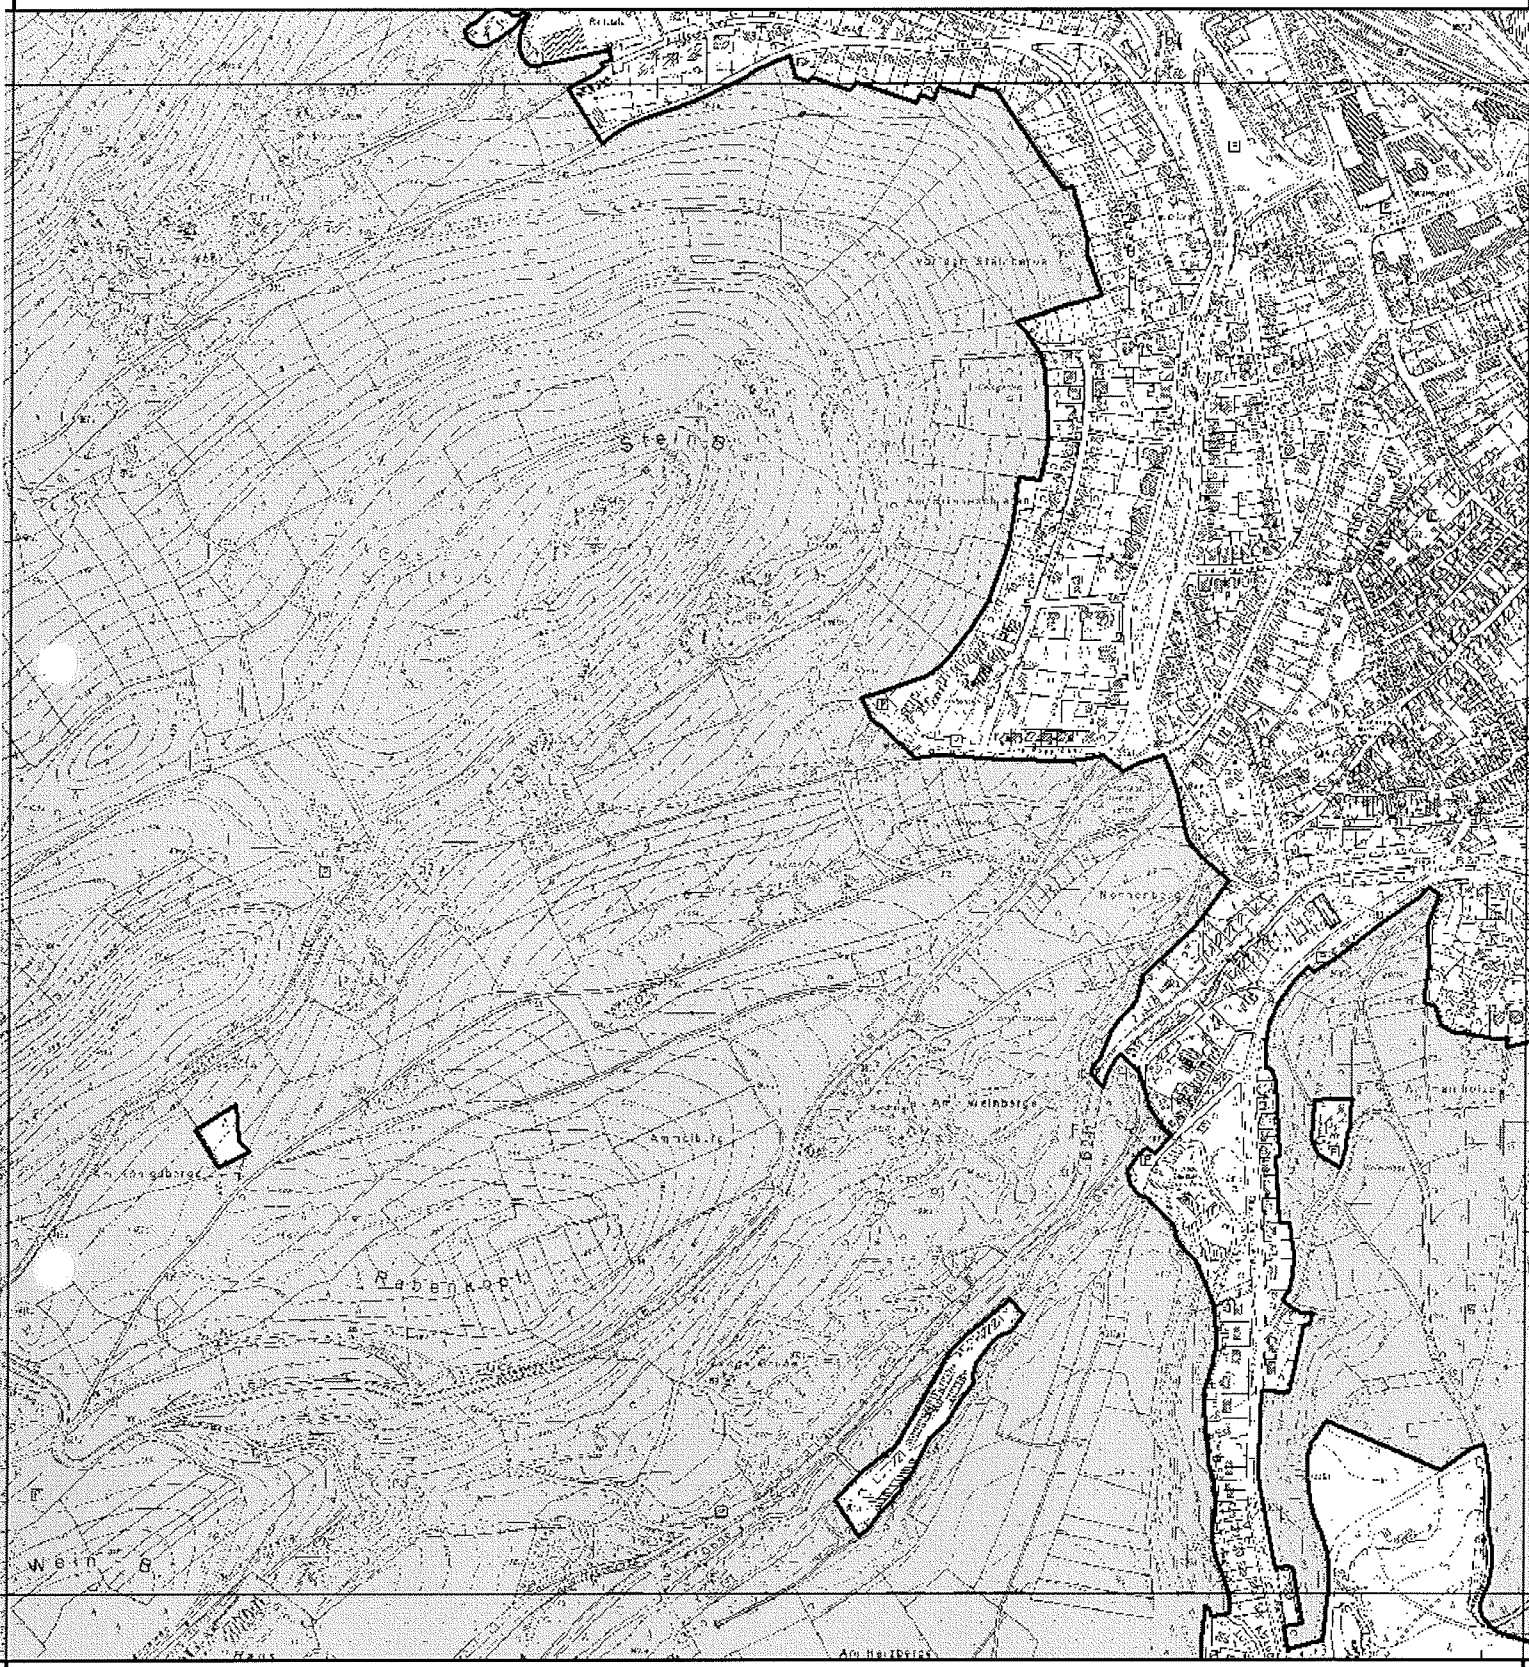

Landschaftsschutzgebiet "Harz (Landkreis Goslar)"

Verordnung vom 07. DEZ. 2010

1:10.000

Legende

LSG Harz Hauptzone

Schutzzone N

Schutzzone T