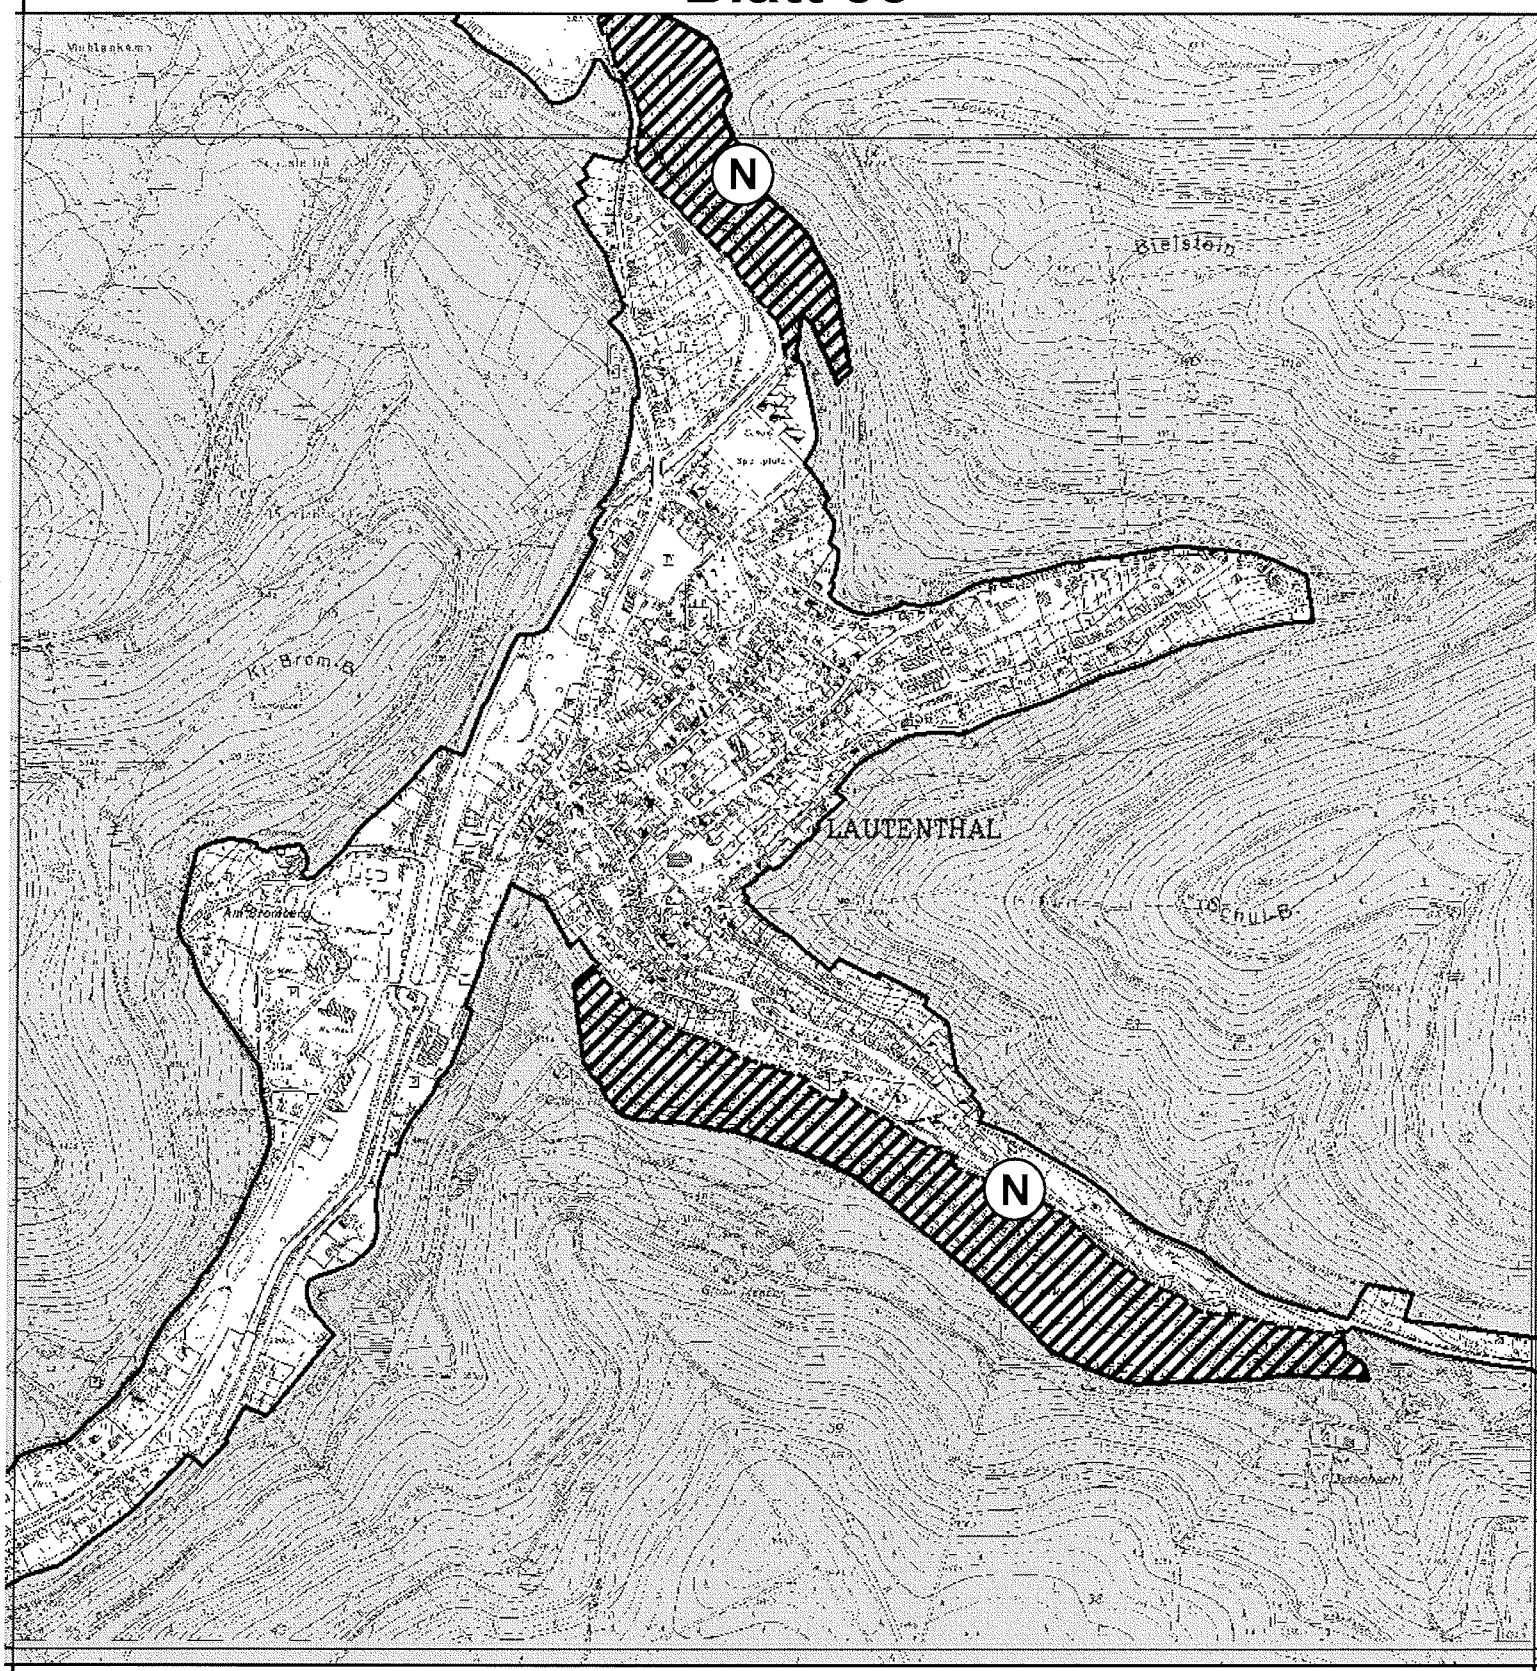

## Legende

LSG Harz Hauptzone

Schutzzone N

Schutzzone T

**Landschaftsschutzgebiet  
"Harz (Landkreis Goslar)"**

Verordnung vom 07. DEZ. 2010

1:10.000

**Legende**