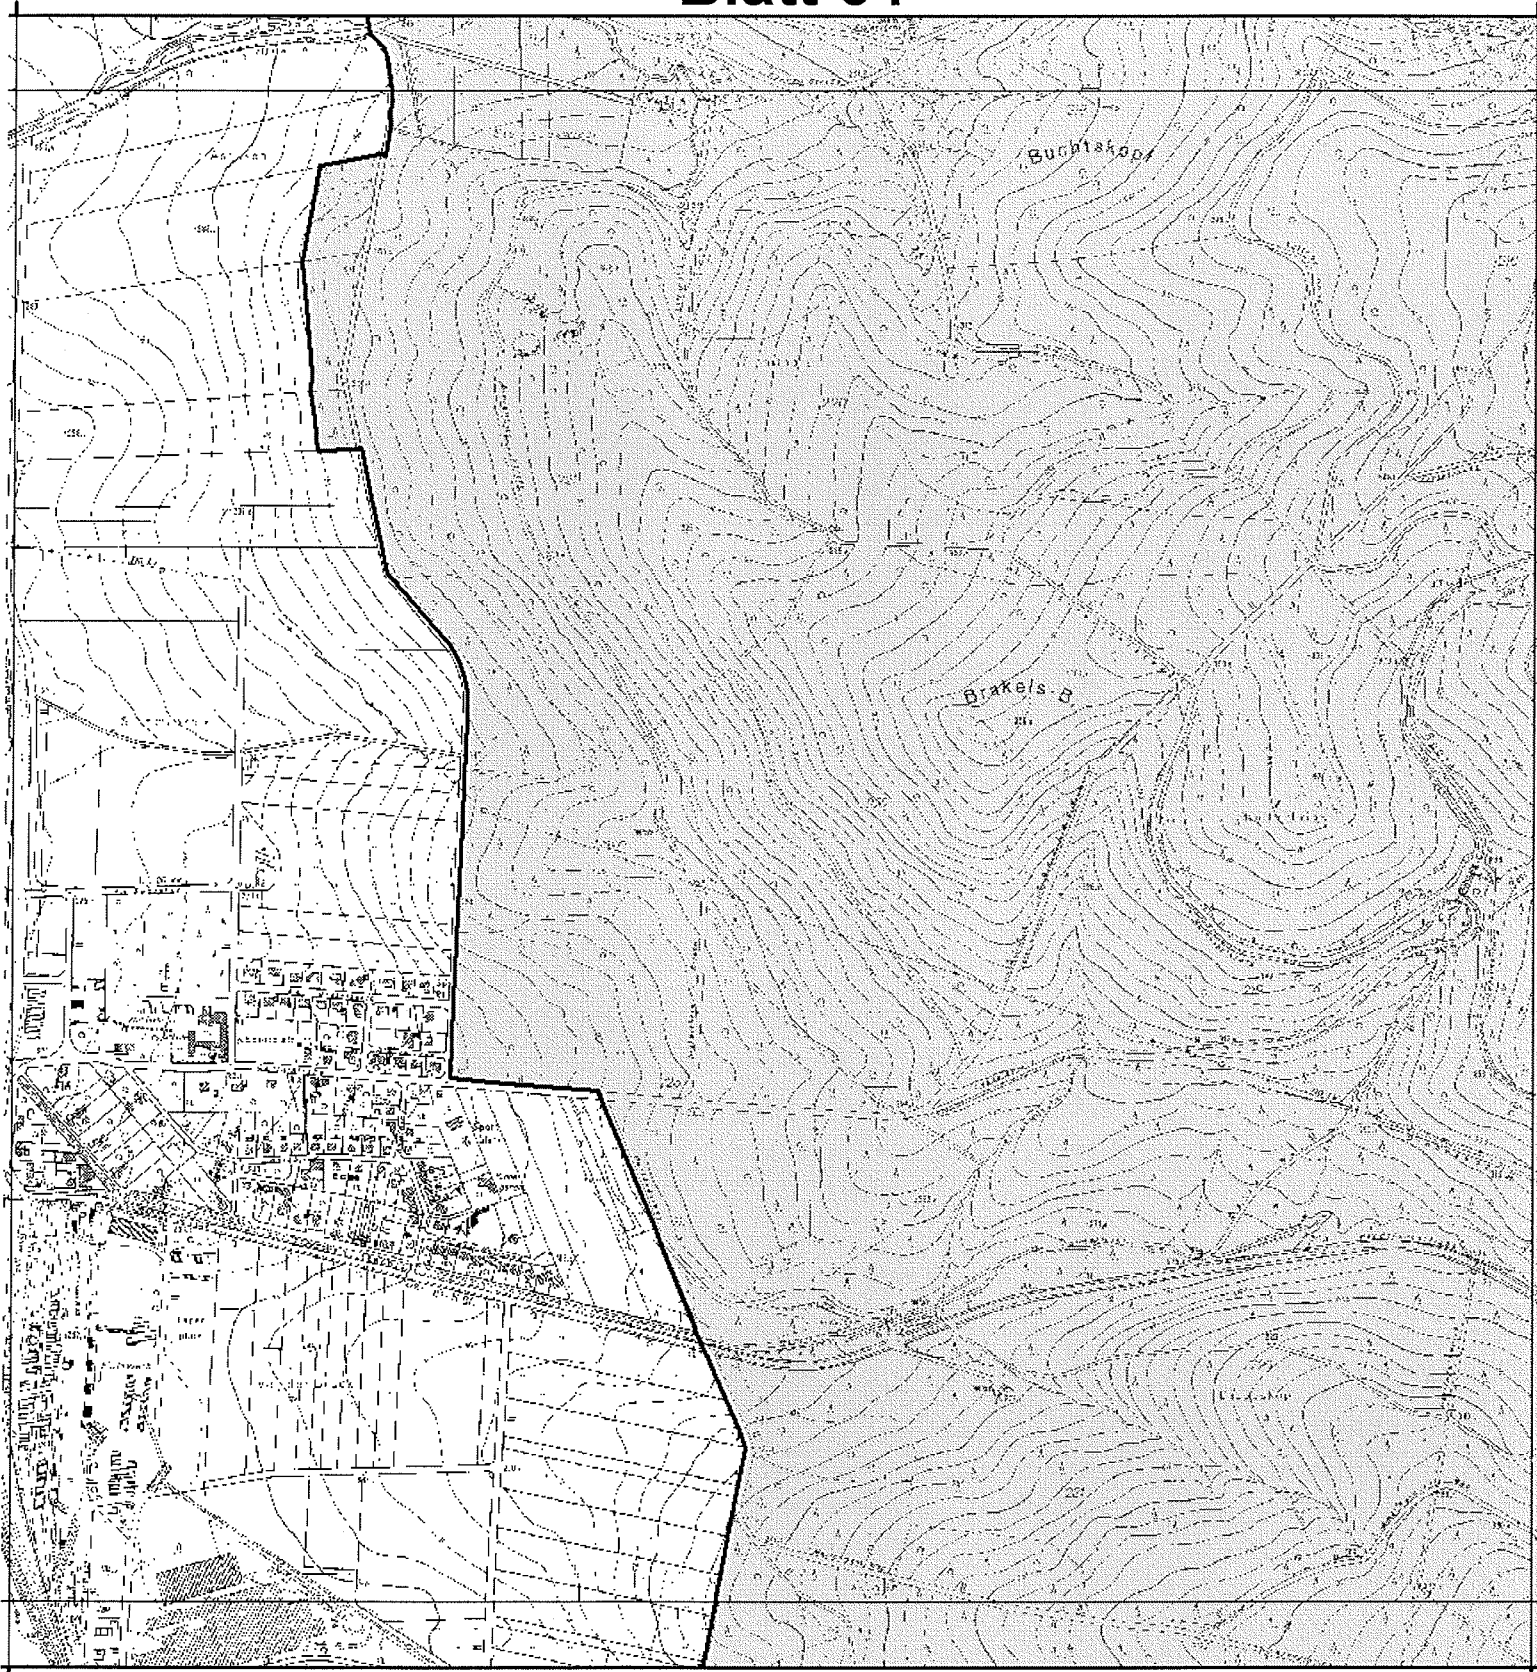

**Landschaftsschutzgebiet  
"Harz (Landkreis Goslar)"**

Verordnung vom 07. DEZ. 2010

1:10.000

**Legende**

LSG Harz Hauptzone

Schutzzone N

Schutzzone T

Landschaftsschutzgebiet  
"Harz (Landkreis Goslar)"