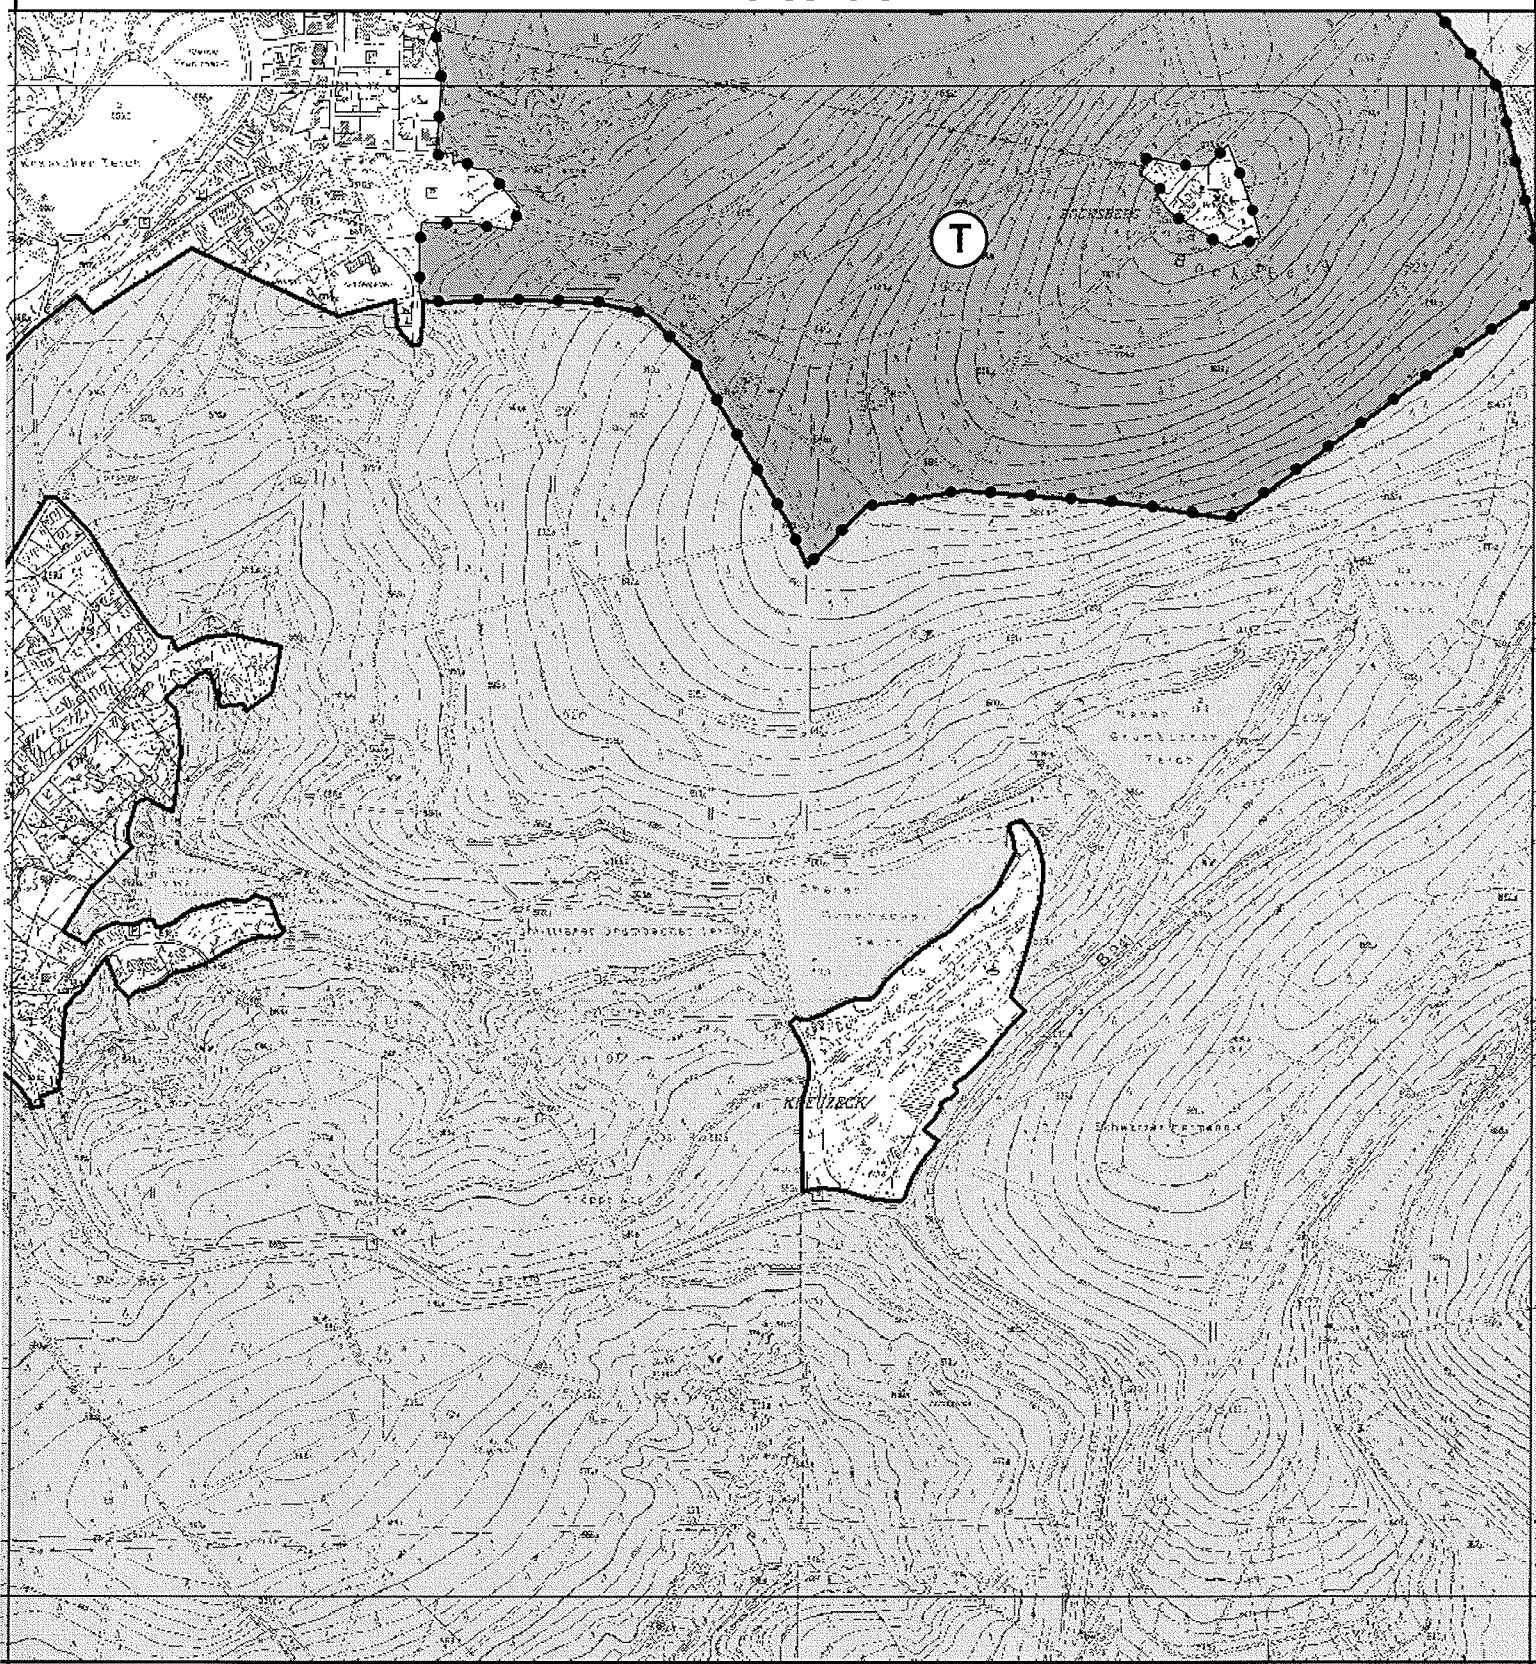

## Legende

-  LSG Harz Hauptzone
-  Schutzzone N
-  Schutzzone T

**Landschaftsschutzgebiet  
"Harz (Landkreis Goslar)"**

Verordnung vom 07. DEZ. 2010

1:10.000

**Legende**

-  LSG Harz Hauptzone
-  Schutzzone N
-  Schutzzone T