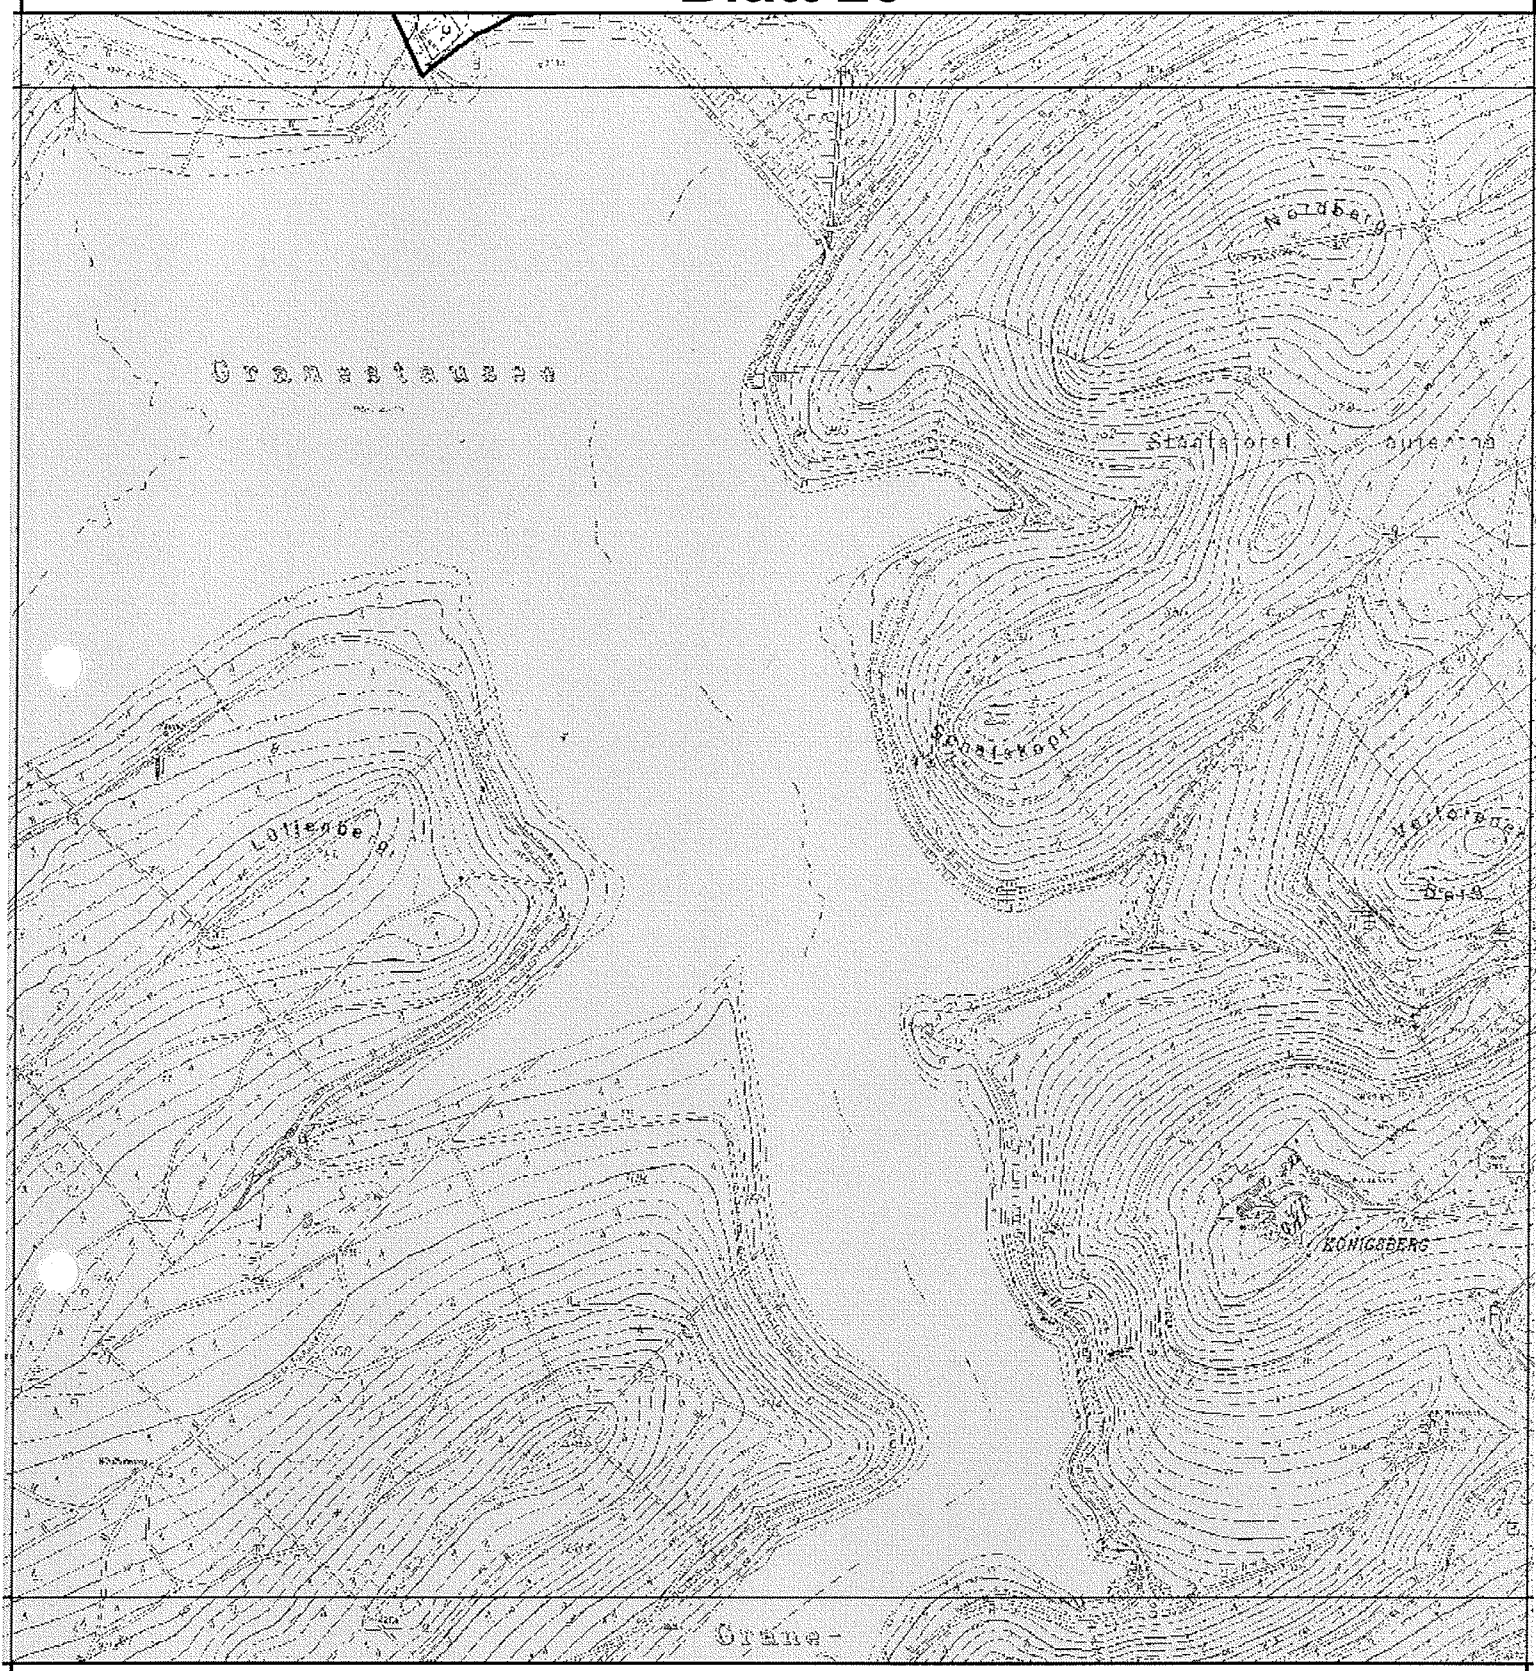

Landschaftsschutzgebiet
"Harz (Landkreis Goslar)"

Verordnung vom 07. DEZ. 2010

1:10.000

Legende

- LSG Harz Hauptzone
- Schutzzone N
- Schutzzone T