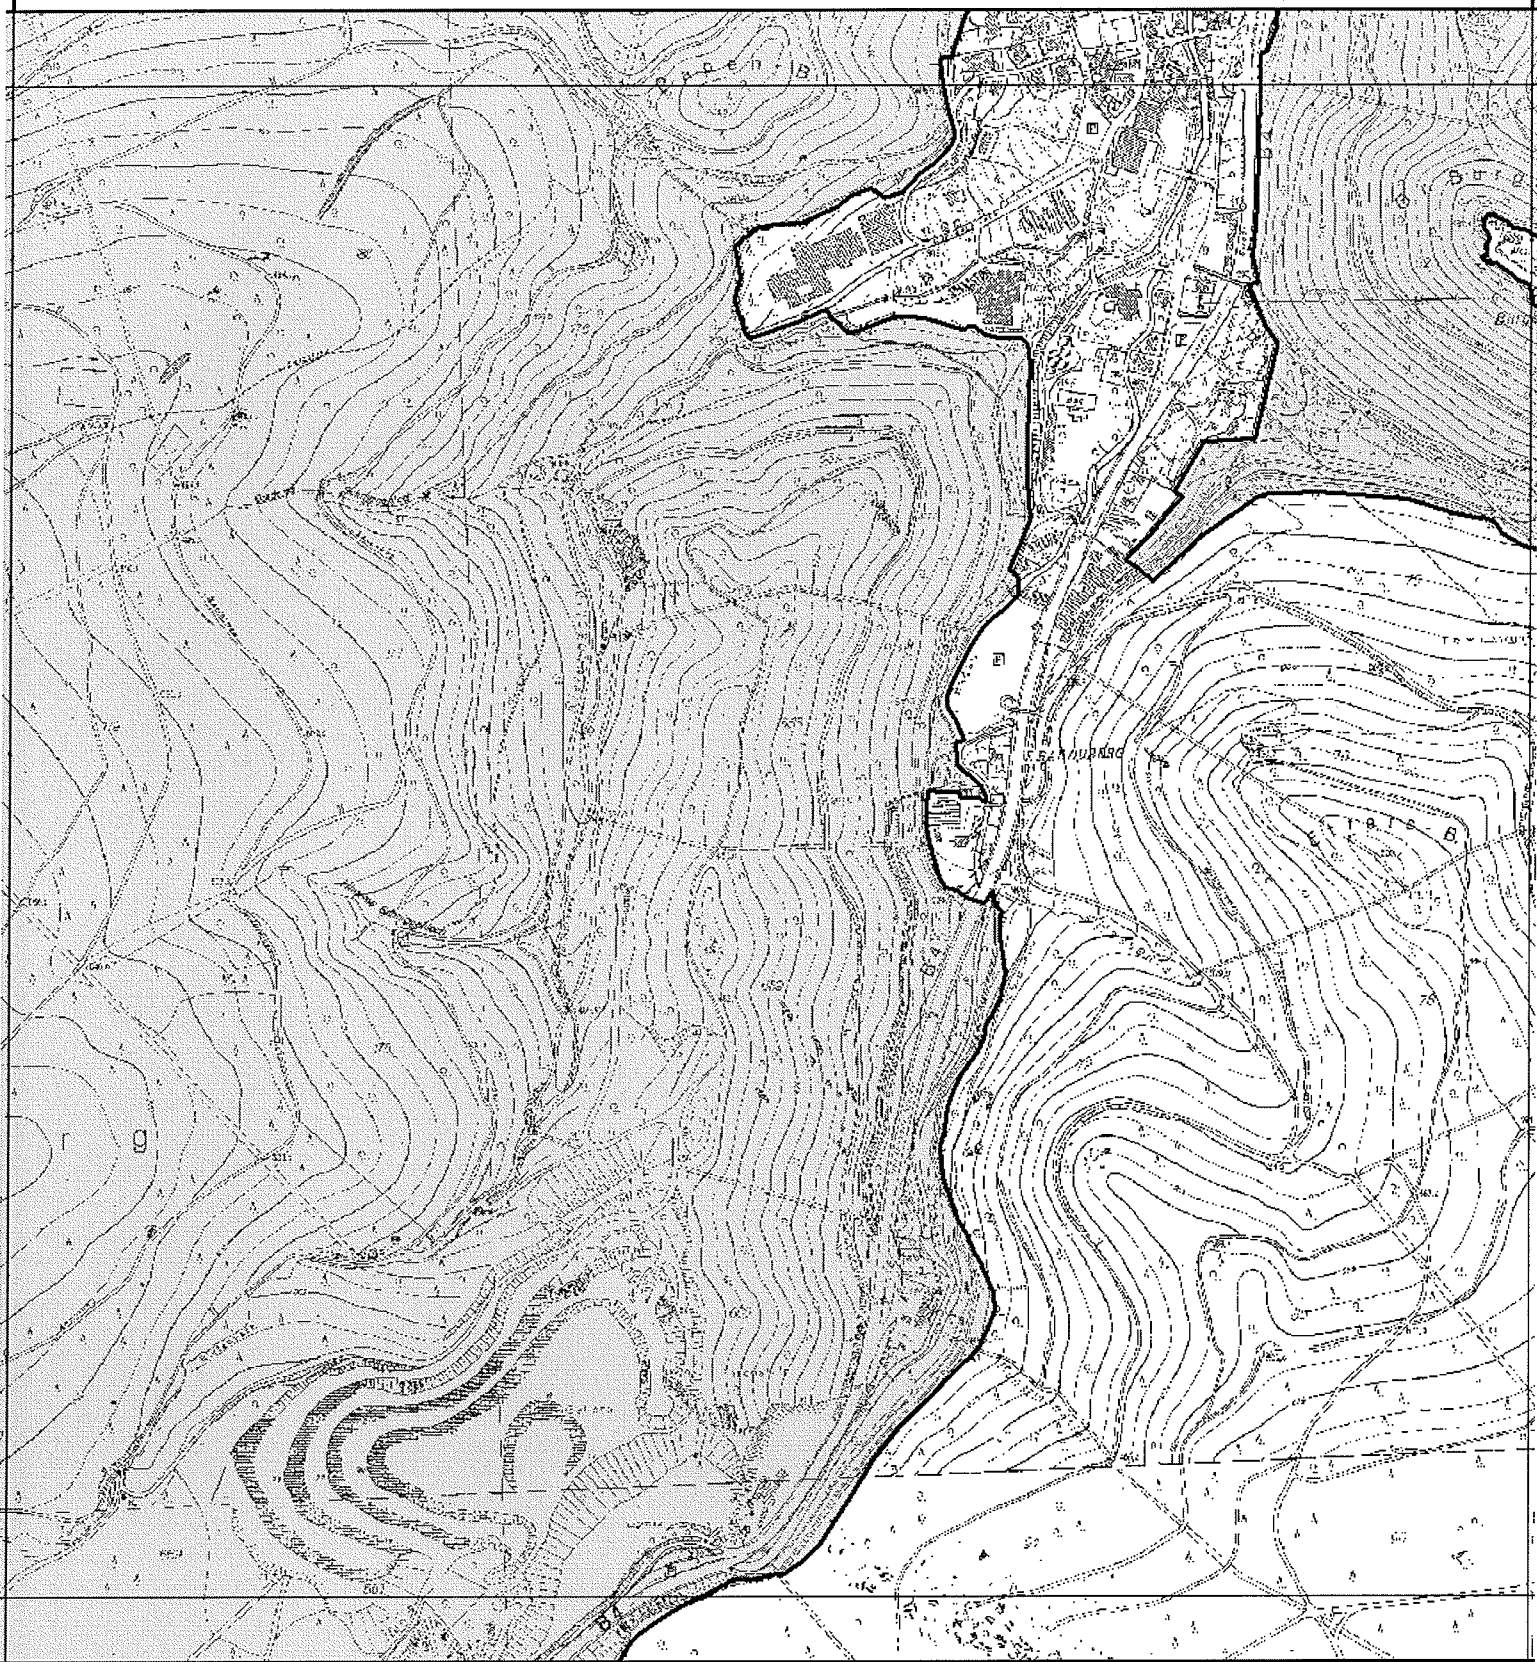

Landschaftsschutzgebiet
"Harz (Landkreis Goslar)"

Verordnung vom 07. DEZ. 2010

1:10.000

Legende

- LSG Harz Hauptzone
- Schutzzone N
- Schutzzone T