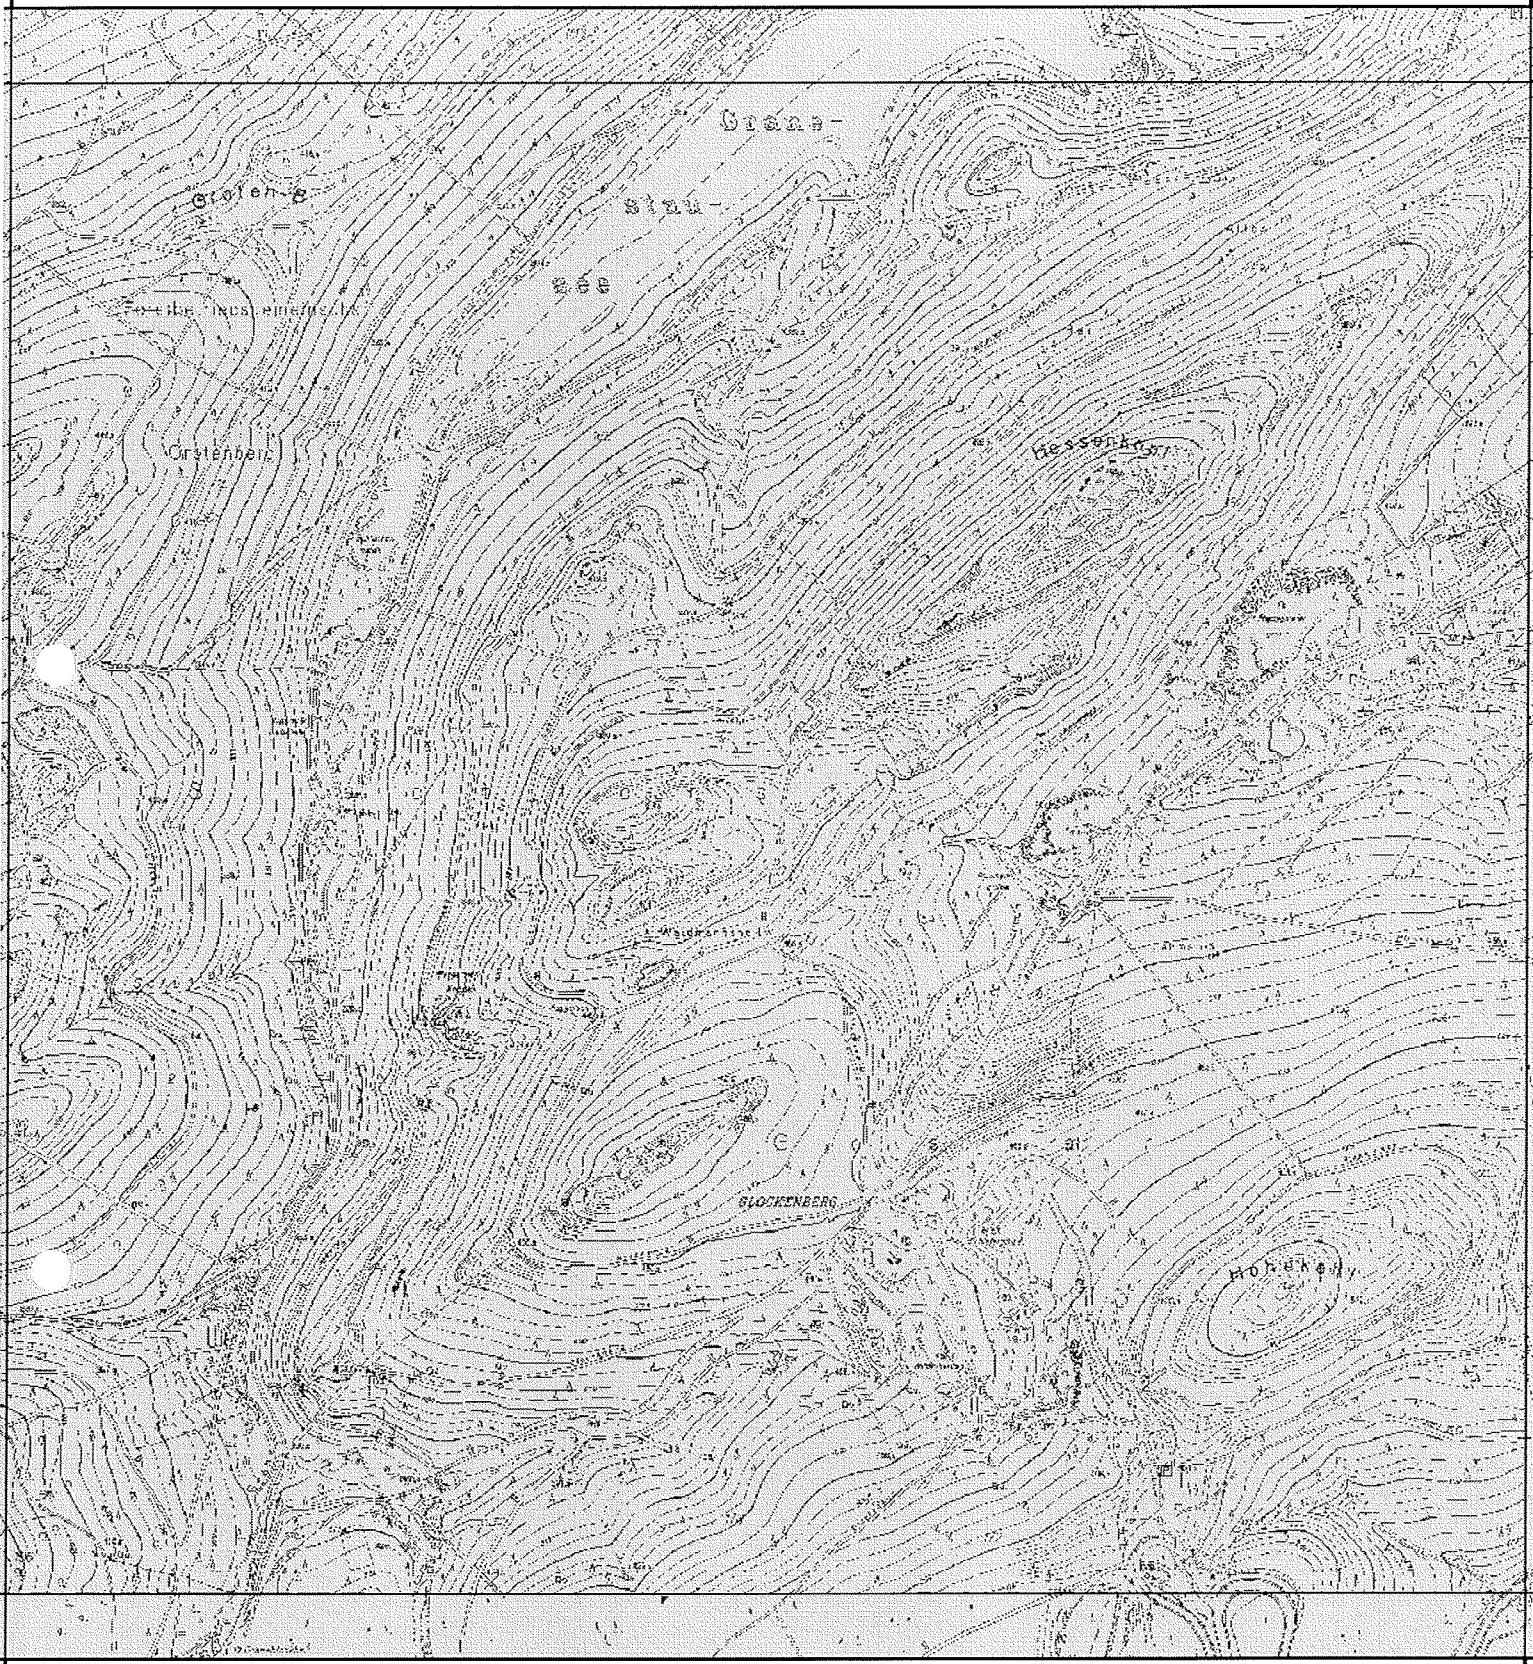

## Legende

LSG Harz Hauptzone

Schutzzone N

Schutzzone T

**Landschaftsschutzgebiet  
"Harz (Landkreis Goslar)"**

Verordnung vom 07. DEZ. 2010

**1:10.000**