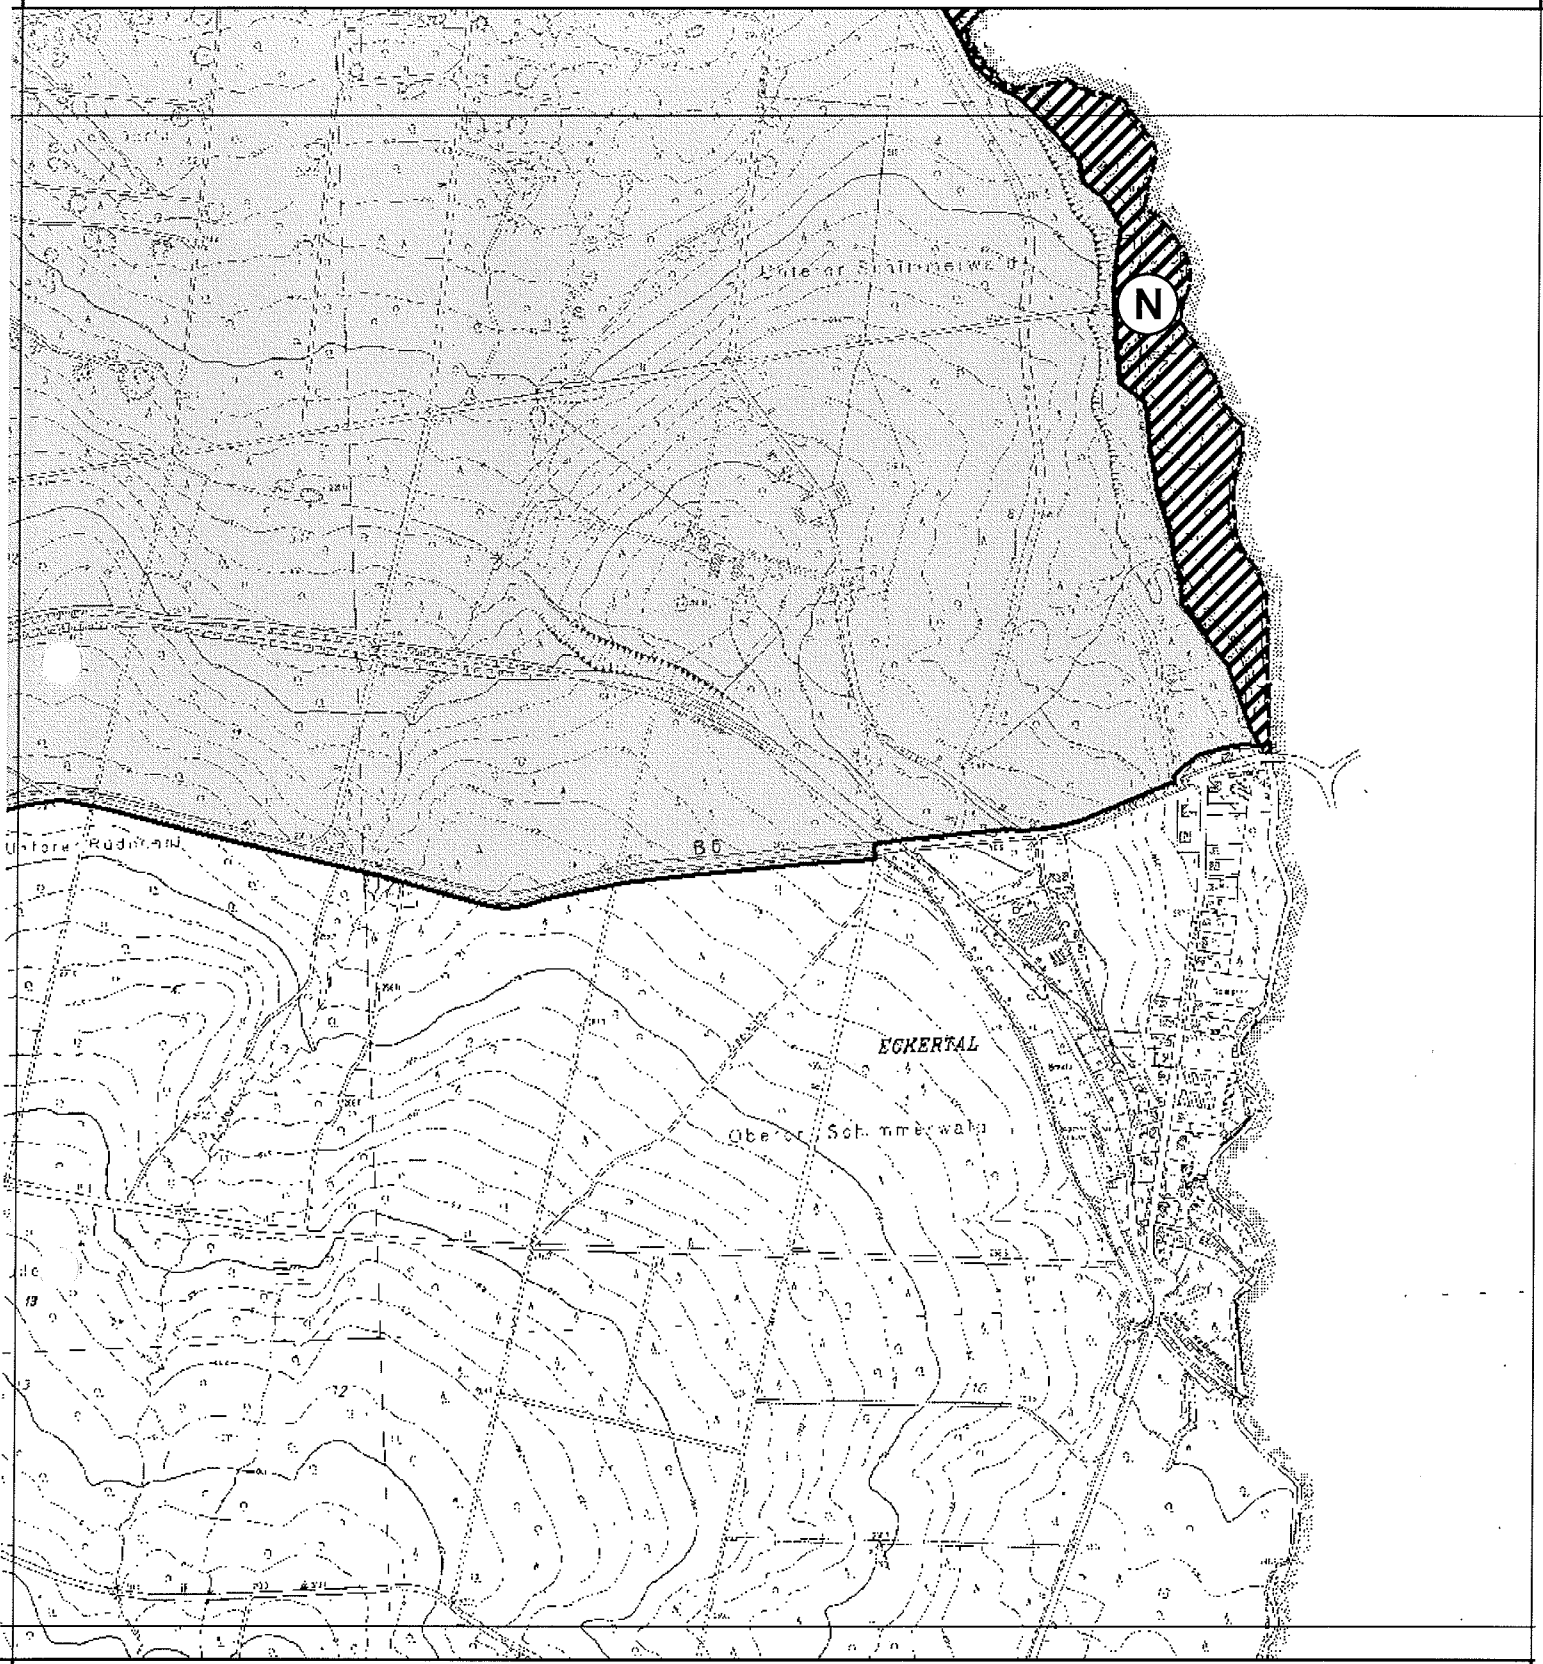

**Landschaftsschutzgebiet
"Harz (Landkreis Goslar)"**

Verordnung vom 07. DEZ. 2010

1:10.000

Legende

- LSG Harz Hauptzone
- Schutzzone N
- Schutzzone T