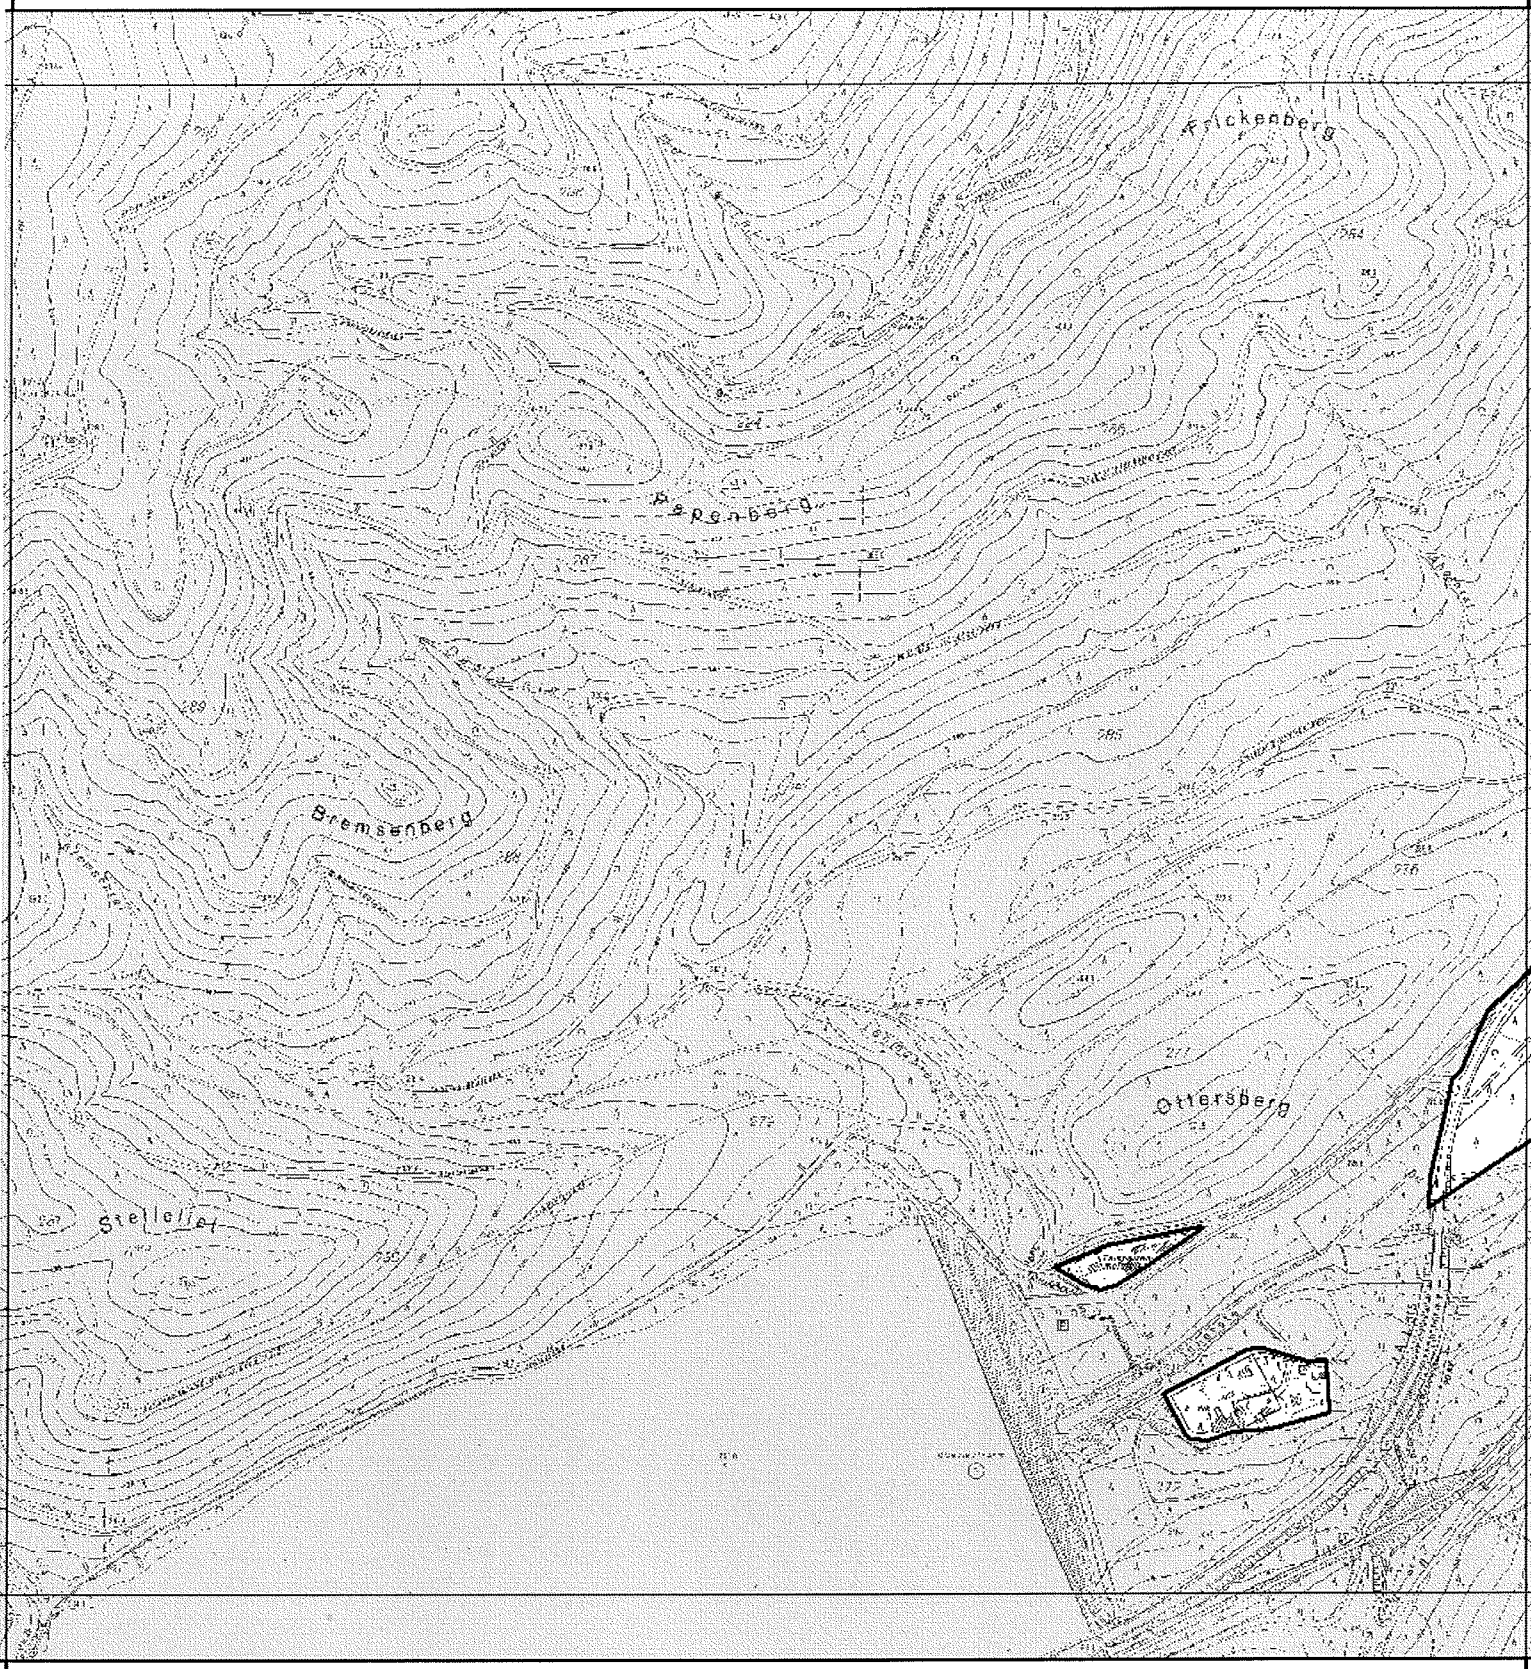

## Legende

LSG Harz Hauptzone

Schutzzone N

Schutzzone T

Landschaftsschutzgebiet  
"Harz (Landkreis Goslar)"

Verordnung vom 07. DEZ. 2010

1:10.000