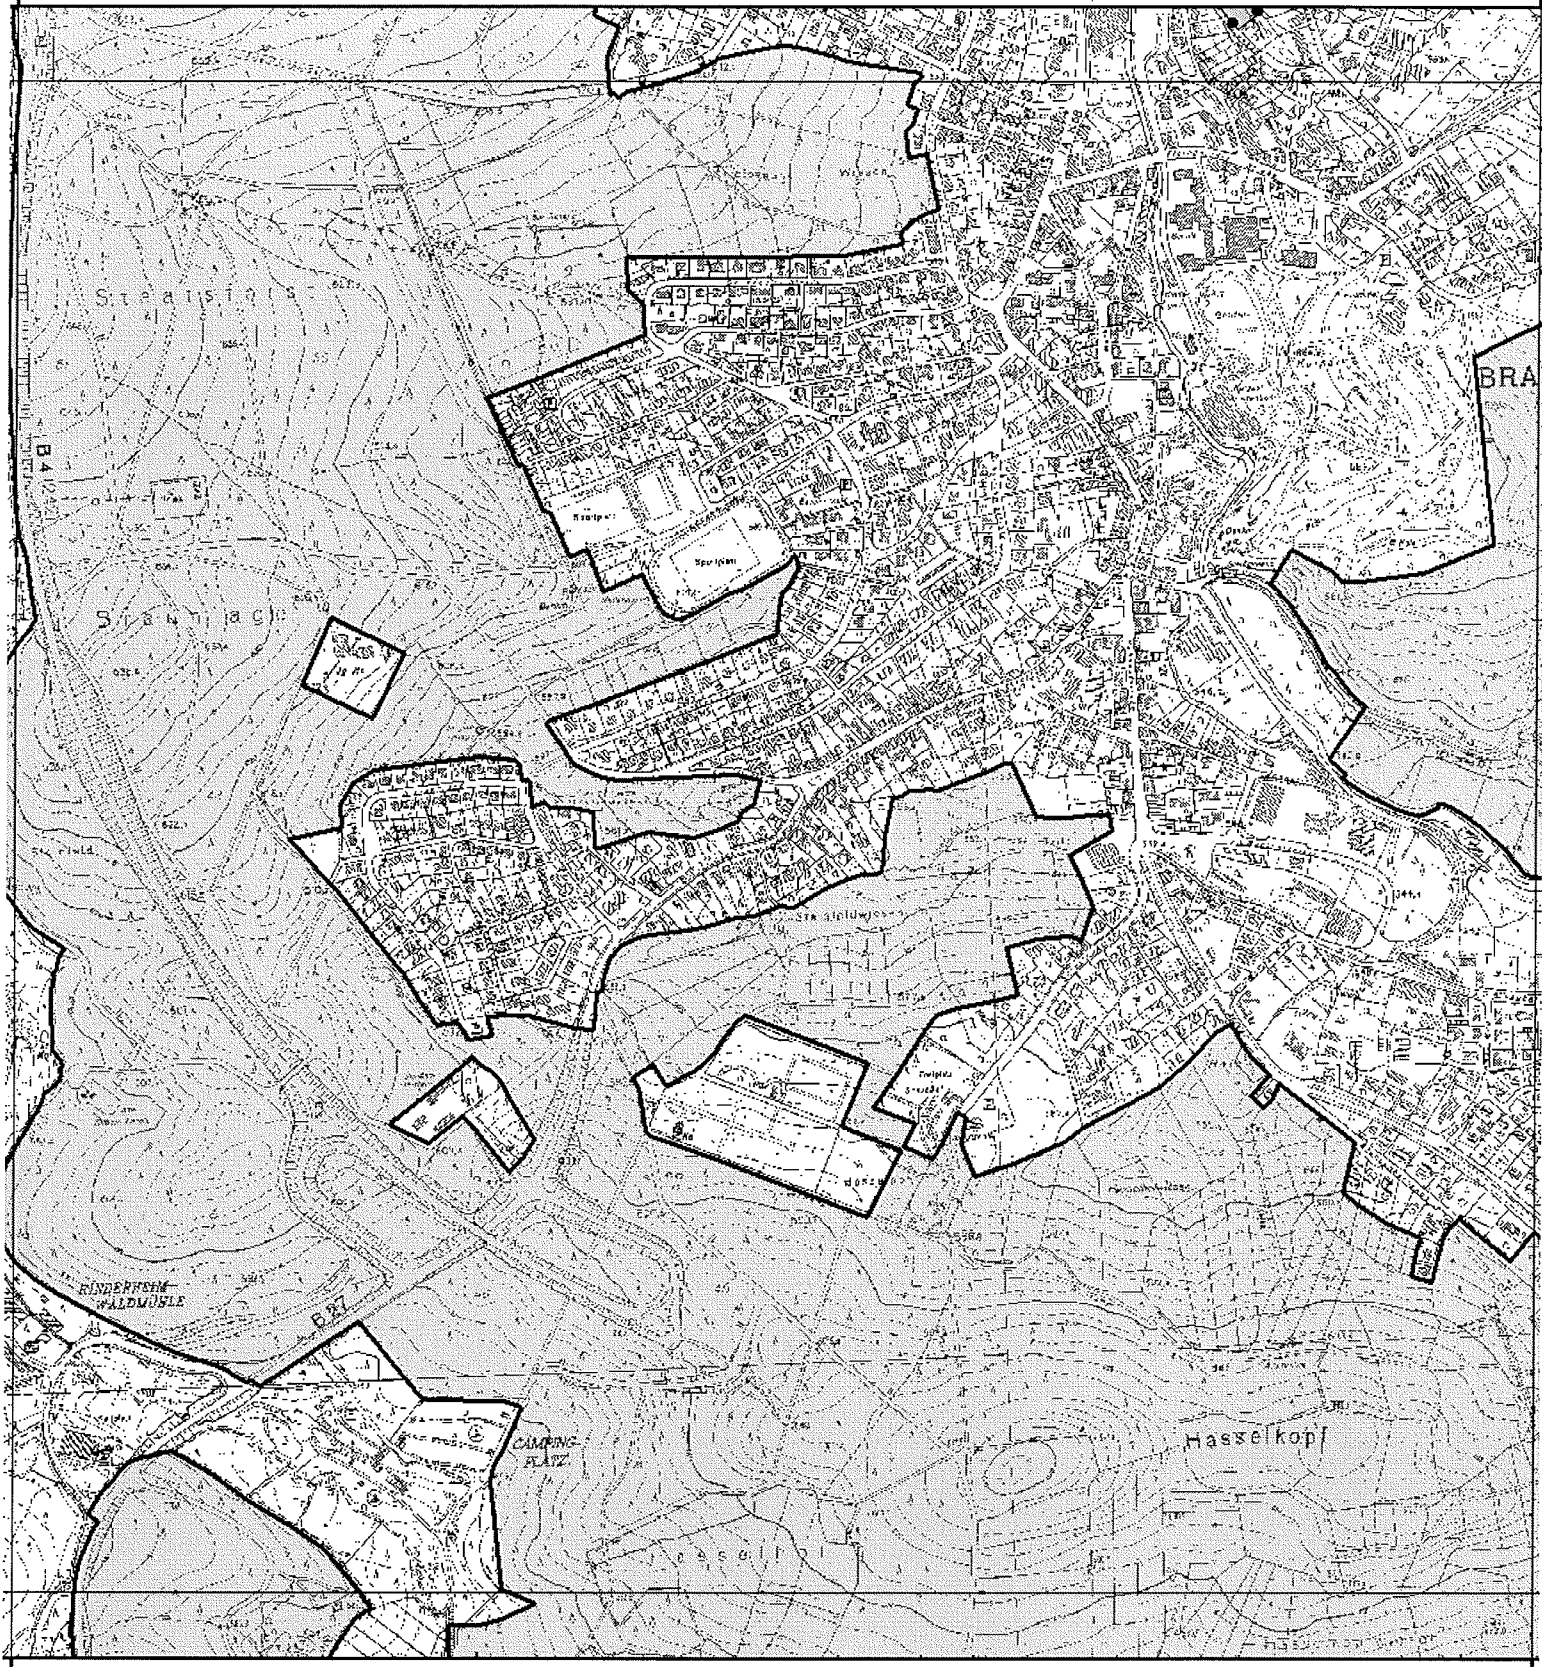

Landschaftsschutzgebiet "Harz (Landkreis Goslar)"

Verordnung vom 07. DEZ. 2010

1:10.000

Legende

- LSG Harz Hauptzone
- Schutzzone N
- Schutzzone T