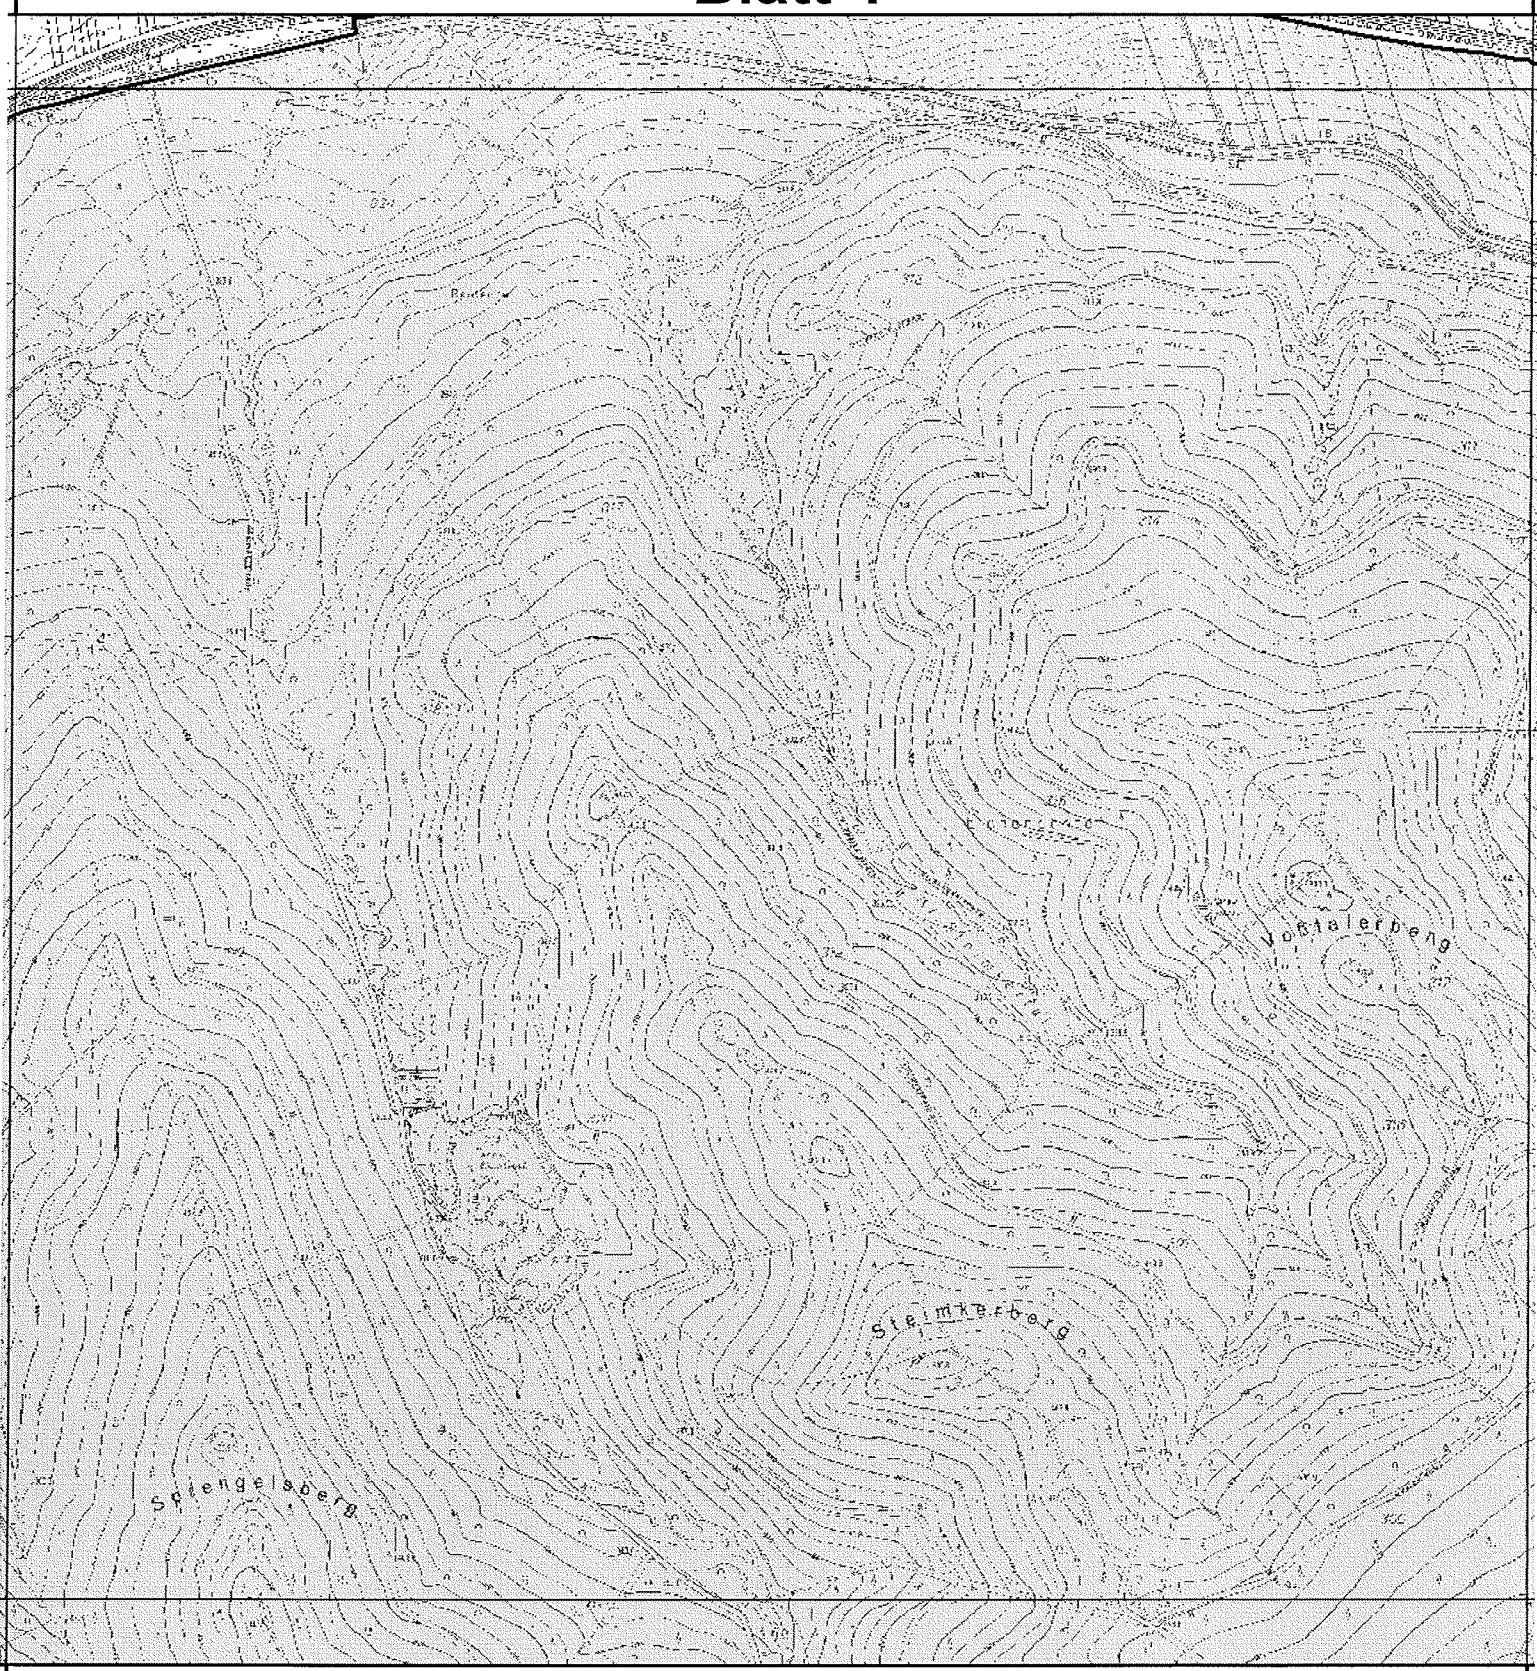

Landschaftsschutzgebiet
"Harz (Landkreis Goslar)"

Verordnung vom 7. DEZ. 2010

1:10.000

Legende

- LSG Harz Hauptzone
- Schutzzone N
- Schutzzone T