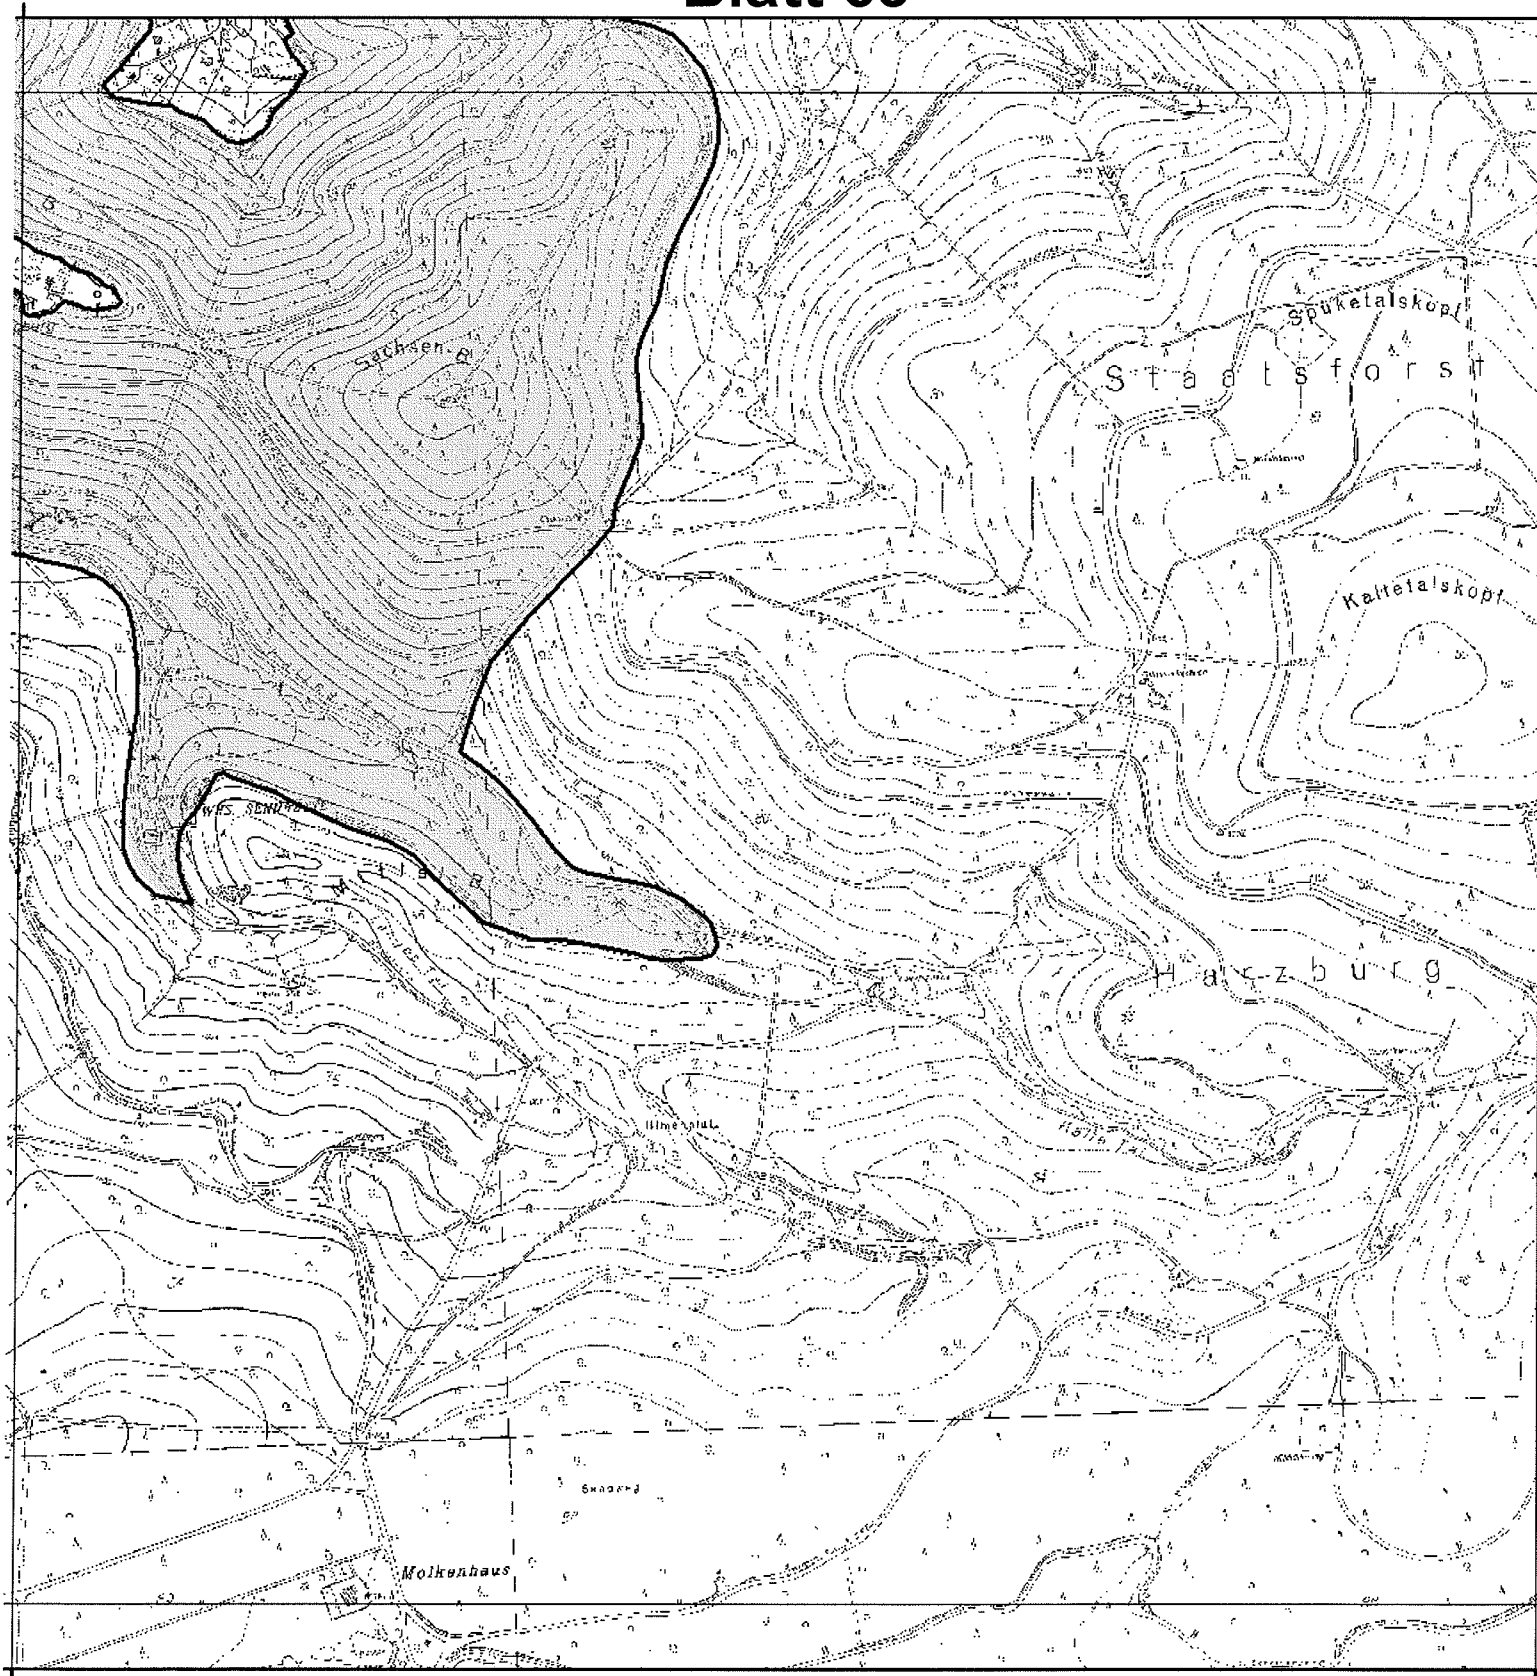

## Legende

-  LSG Harz Hauptzone
-  Schutzzone N
-  Schutzzone T

Landschaftsschutzgebiet  
"Harz (Landkreis Goslar)"

Verordnung vom 07. DEZ. 2010

1:10.000

Legende

-  LSG Harz Hauptzone
-  Schutzzone N
-  Schutzzone T