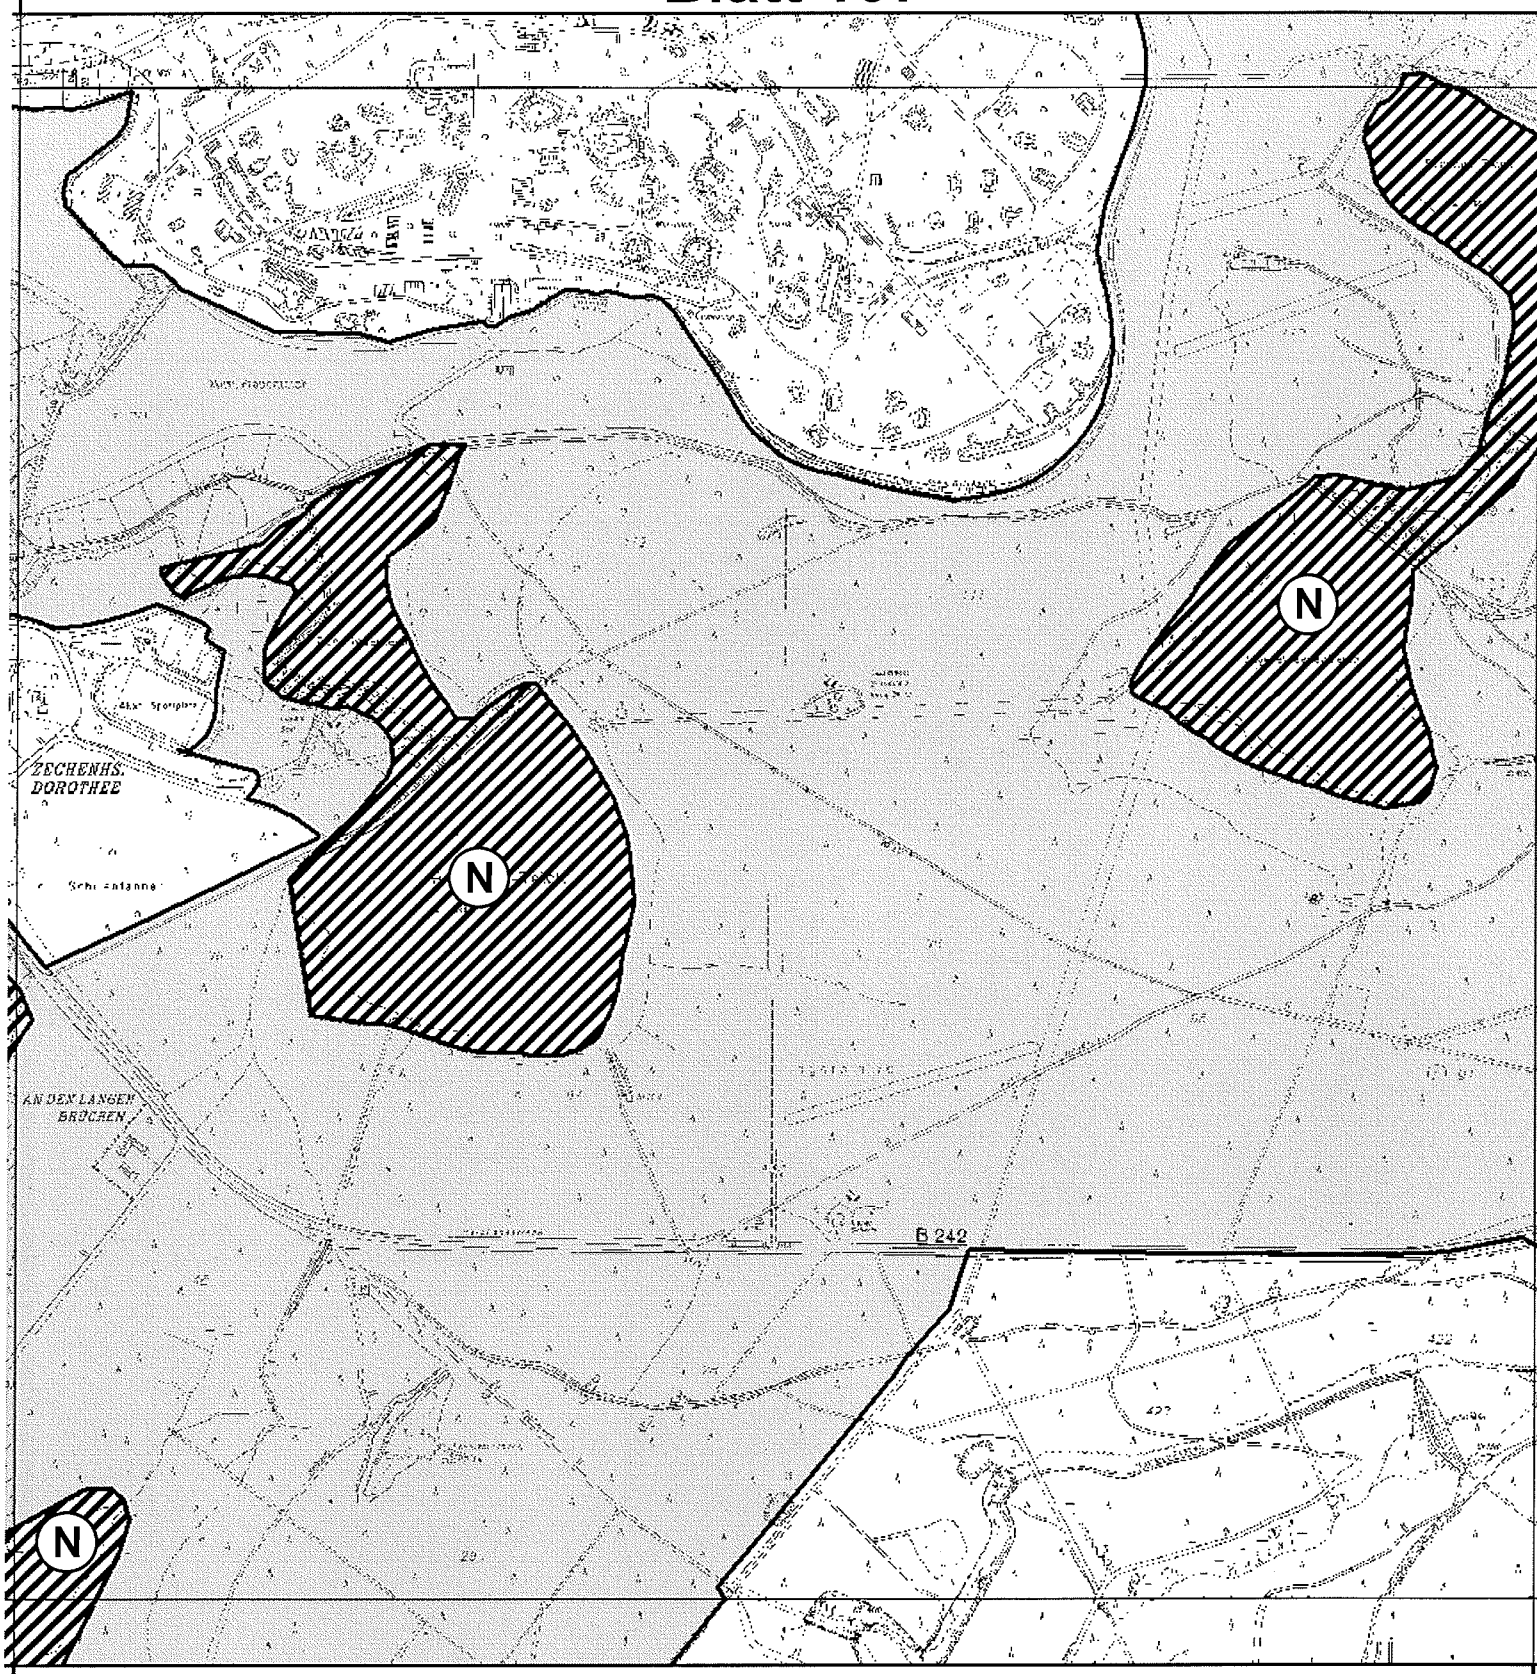

-  LSG Harz Hauptzone
-  Schutzzone N
-  Schutzzone T

Landschaftsschutzgebiet  
"Harz (Landkreis Goslar)"

Verordnung vom 07. DEZ. 2010

1:10.000

Legende

LSG Harz Hauptzone

Schutzzone N

Schutzzone T