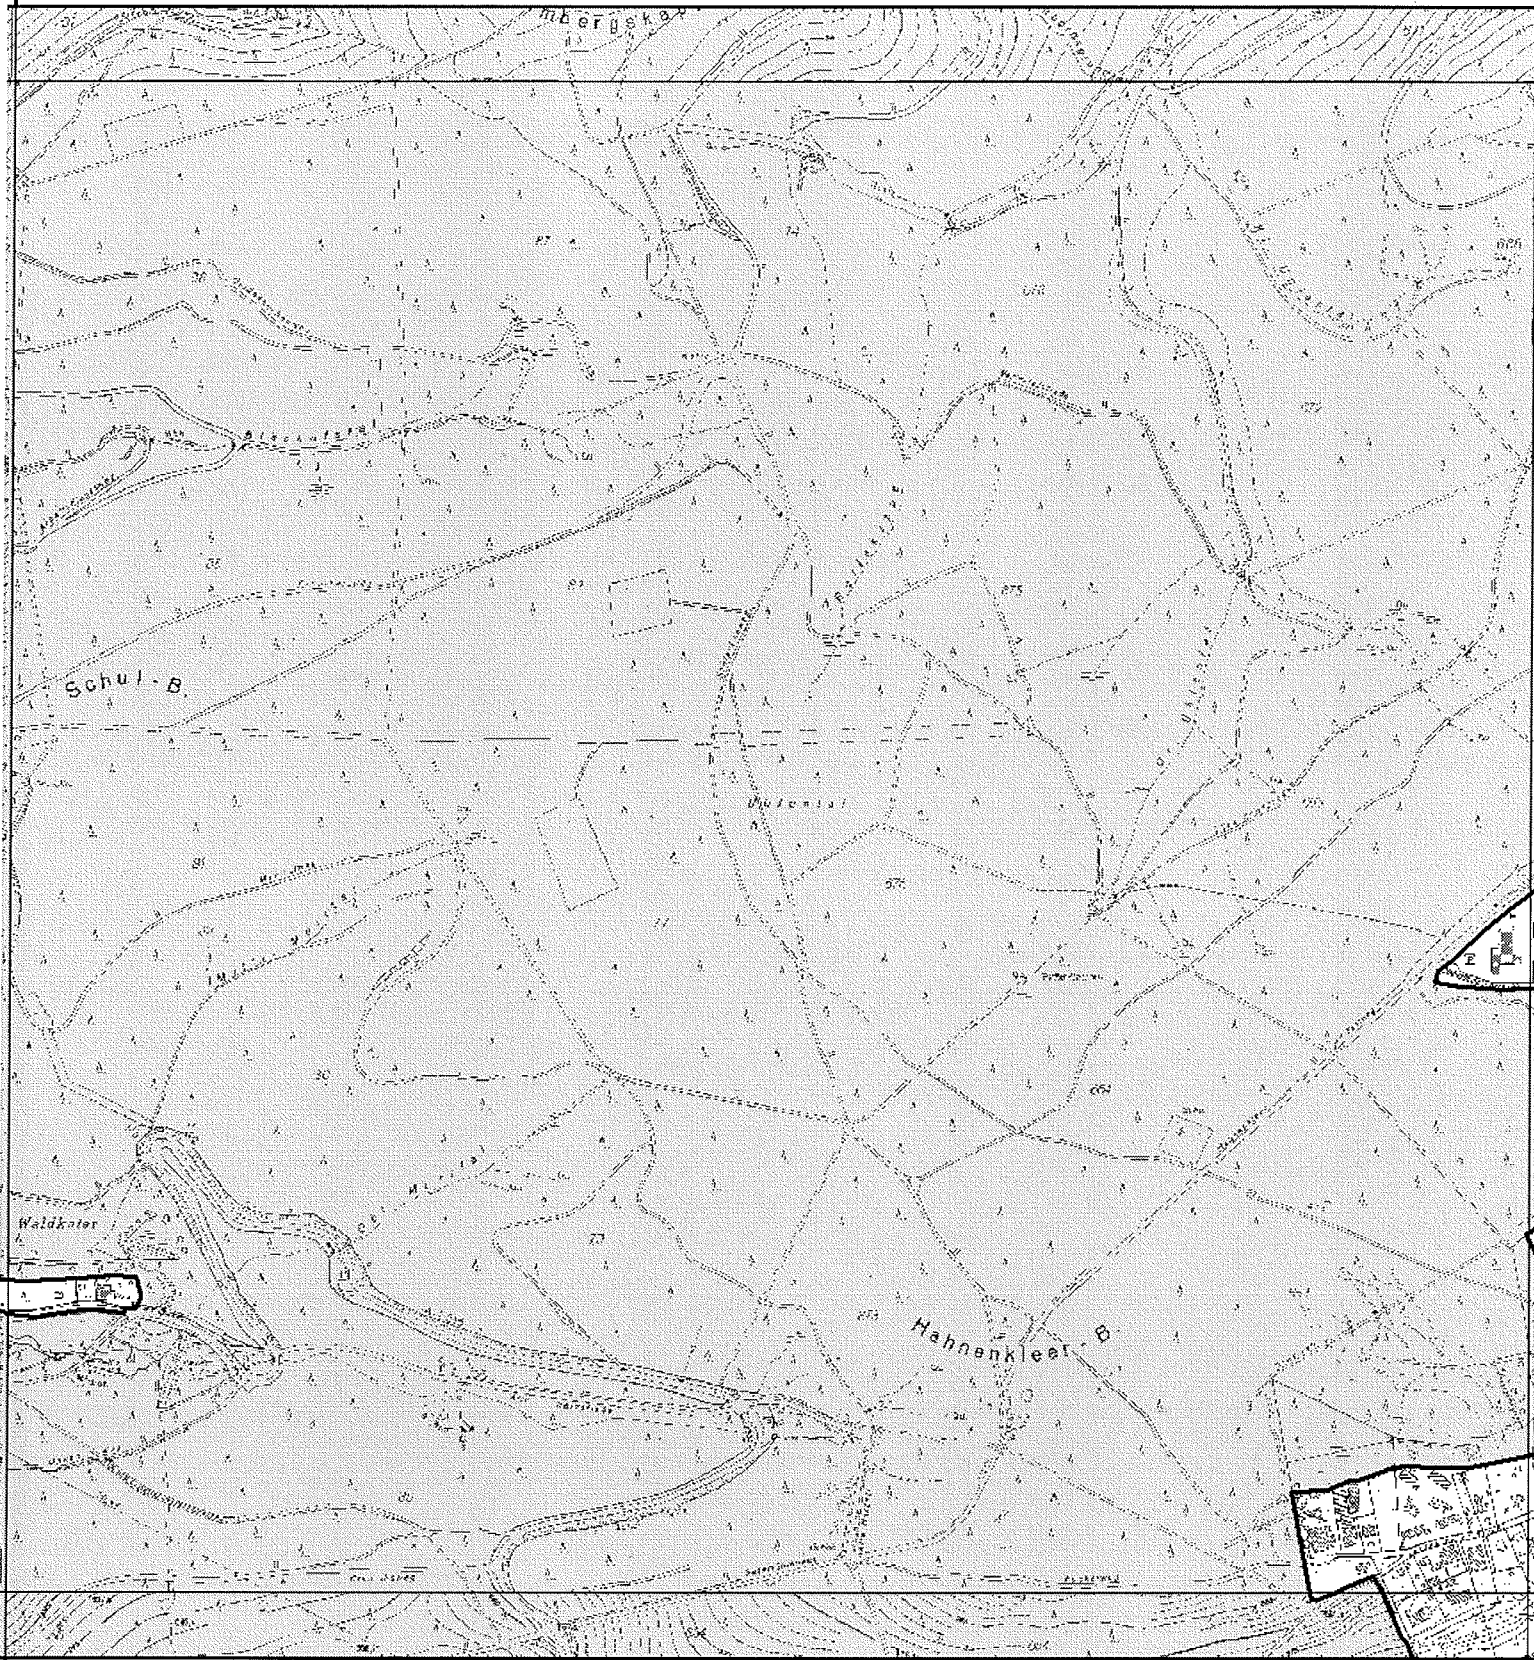

Landschaftsschutzgebiet "Harz (Landkreis Goslar)"

Verordnung vom 07. DEZ. 2010

1:10.000

Legende

- LSG Harz Hauptzone
- Schutzzone N
- Schutzzone T