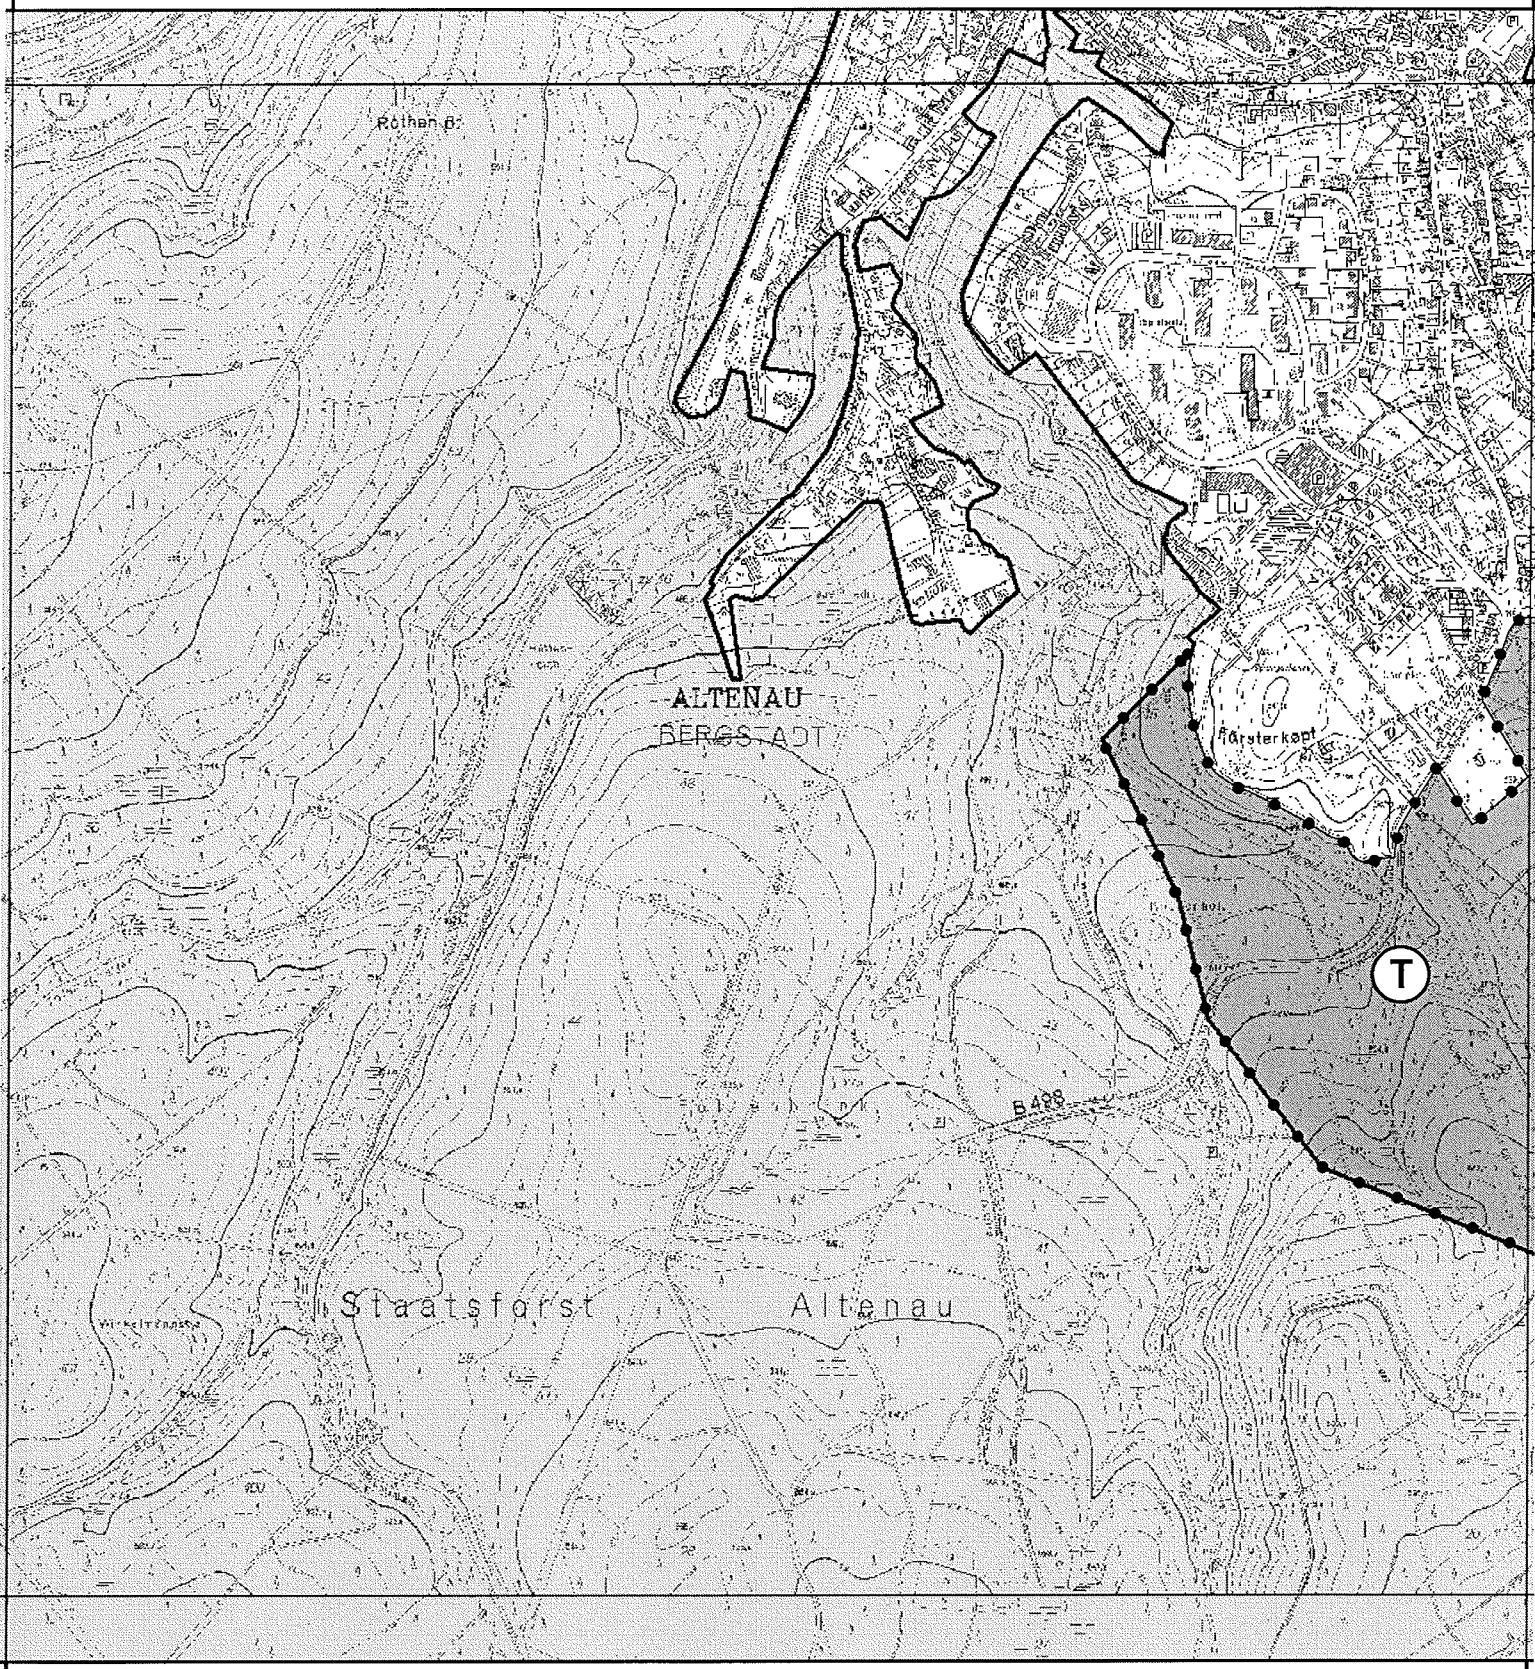

## Legende

LSG Harz Hauptzone

Schutzzone N

Schutzzone T

Landschaftsschutzgebiet  
"Harz (Landkreis Goslar)"

Verordnung vom 07. DEZ. 2010

1:10.000