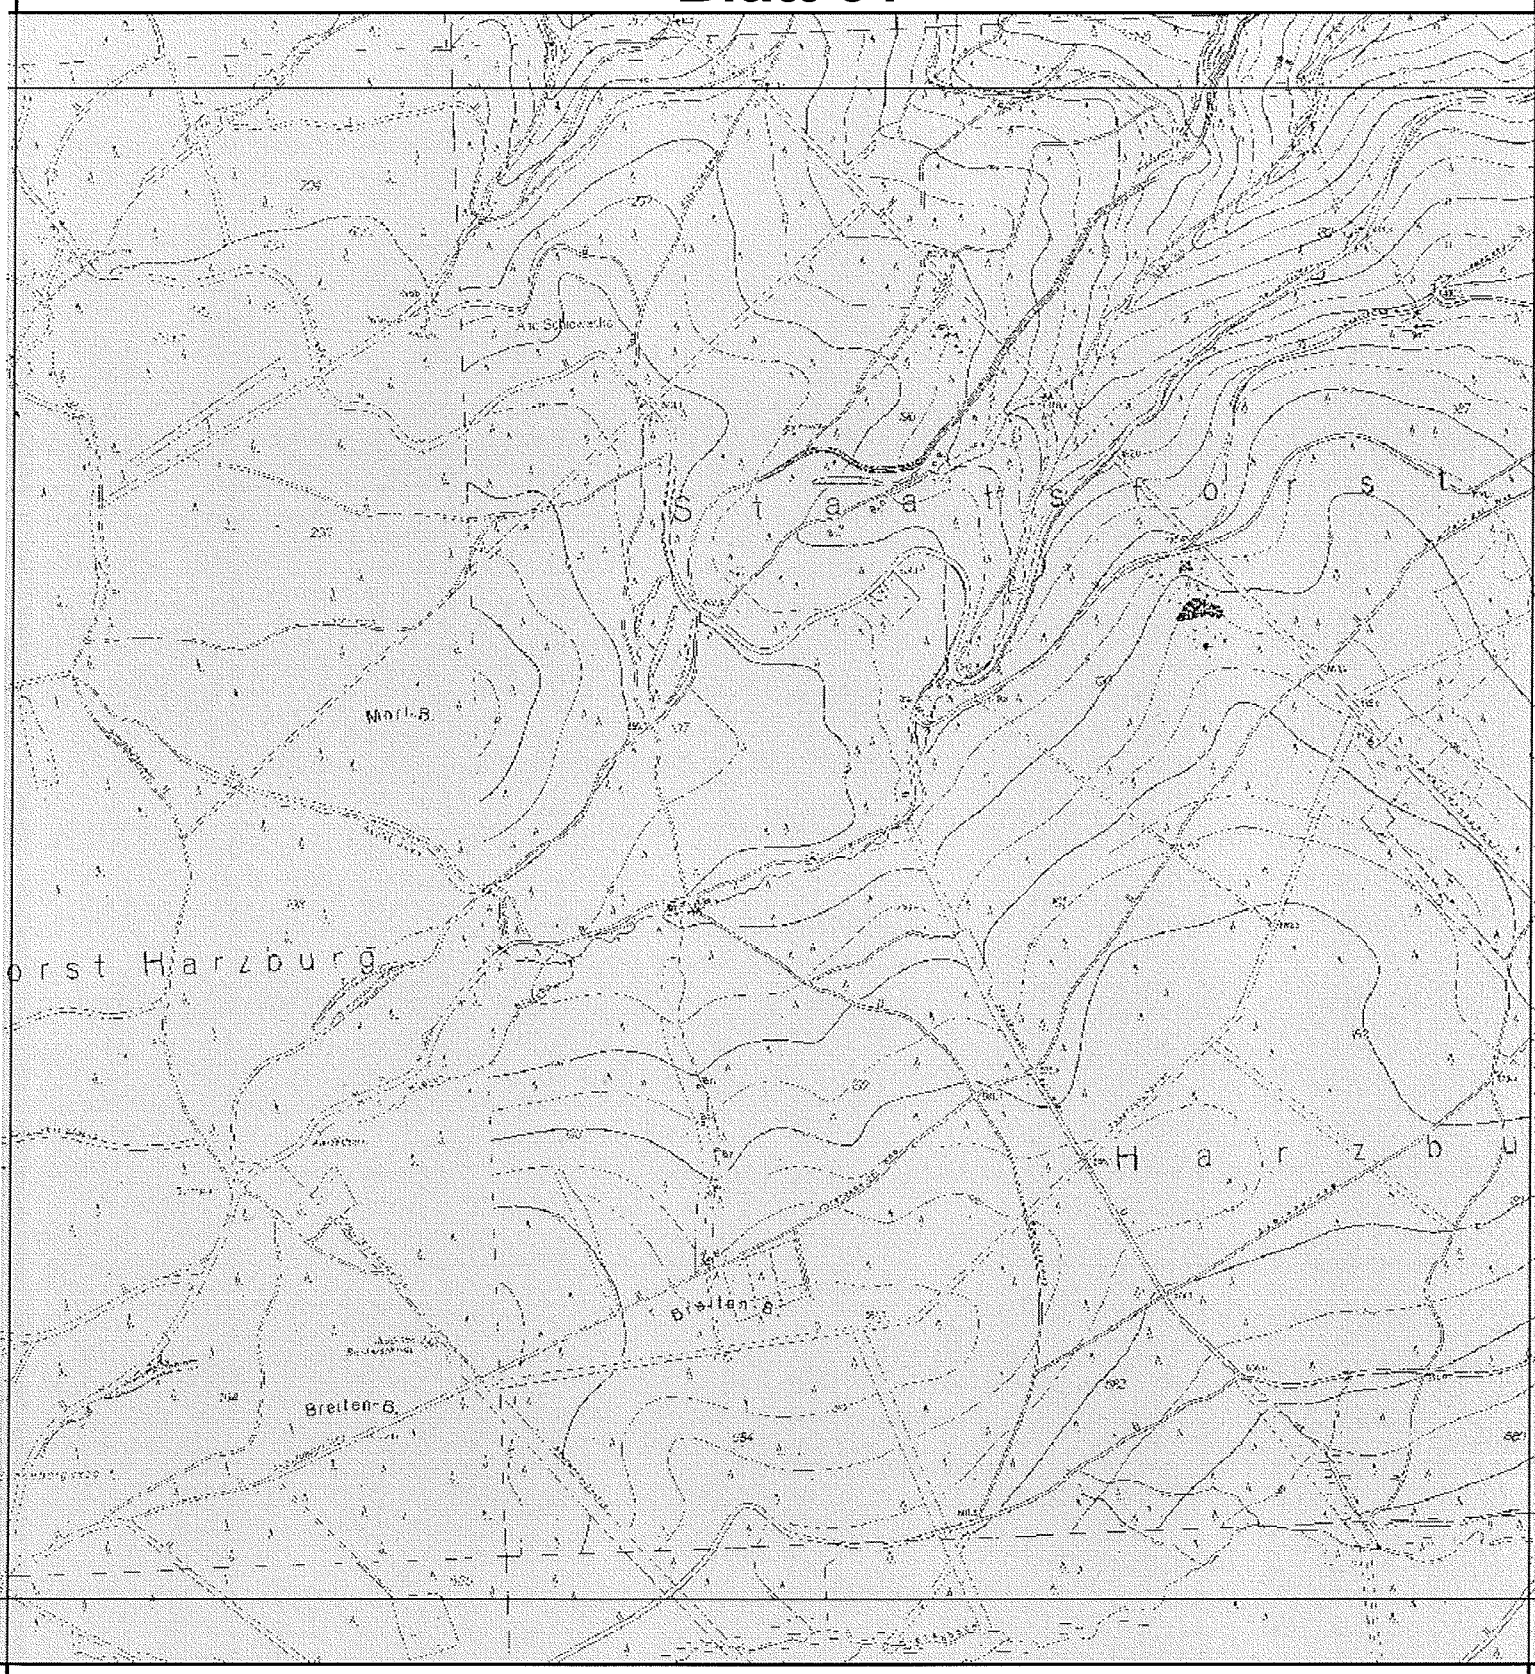

Landschaftsschutzgebiet "Harz (Landkreis Goslar)"

Verordnung vom 07. DEZ. 2010

1:10.000

Legende

- LSG Harz Hauptzone
- Schutzzone N
- Schutzzone T