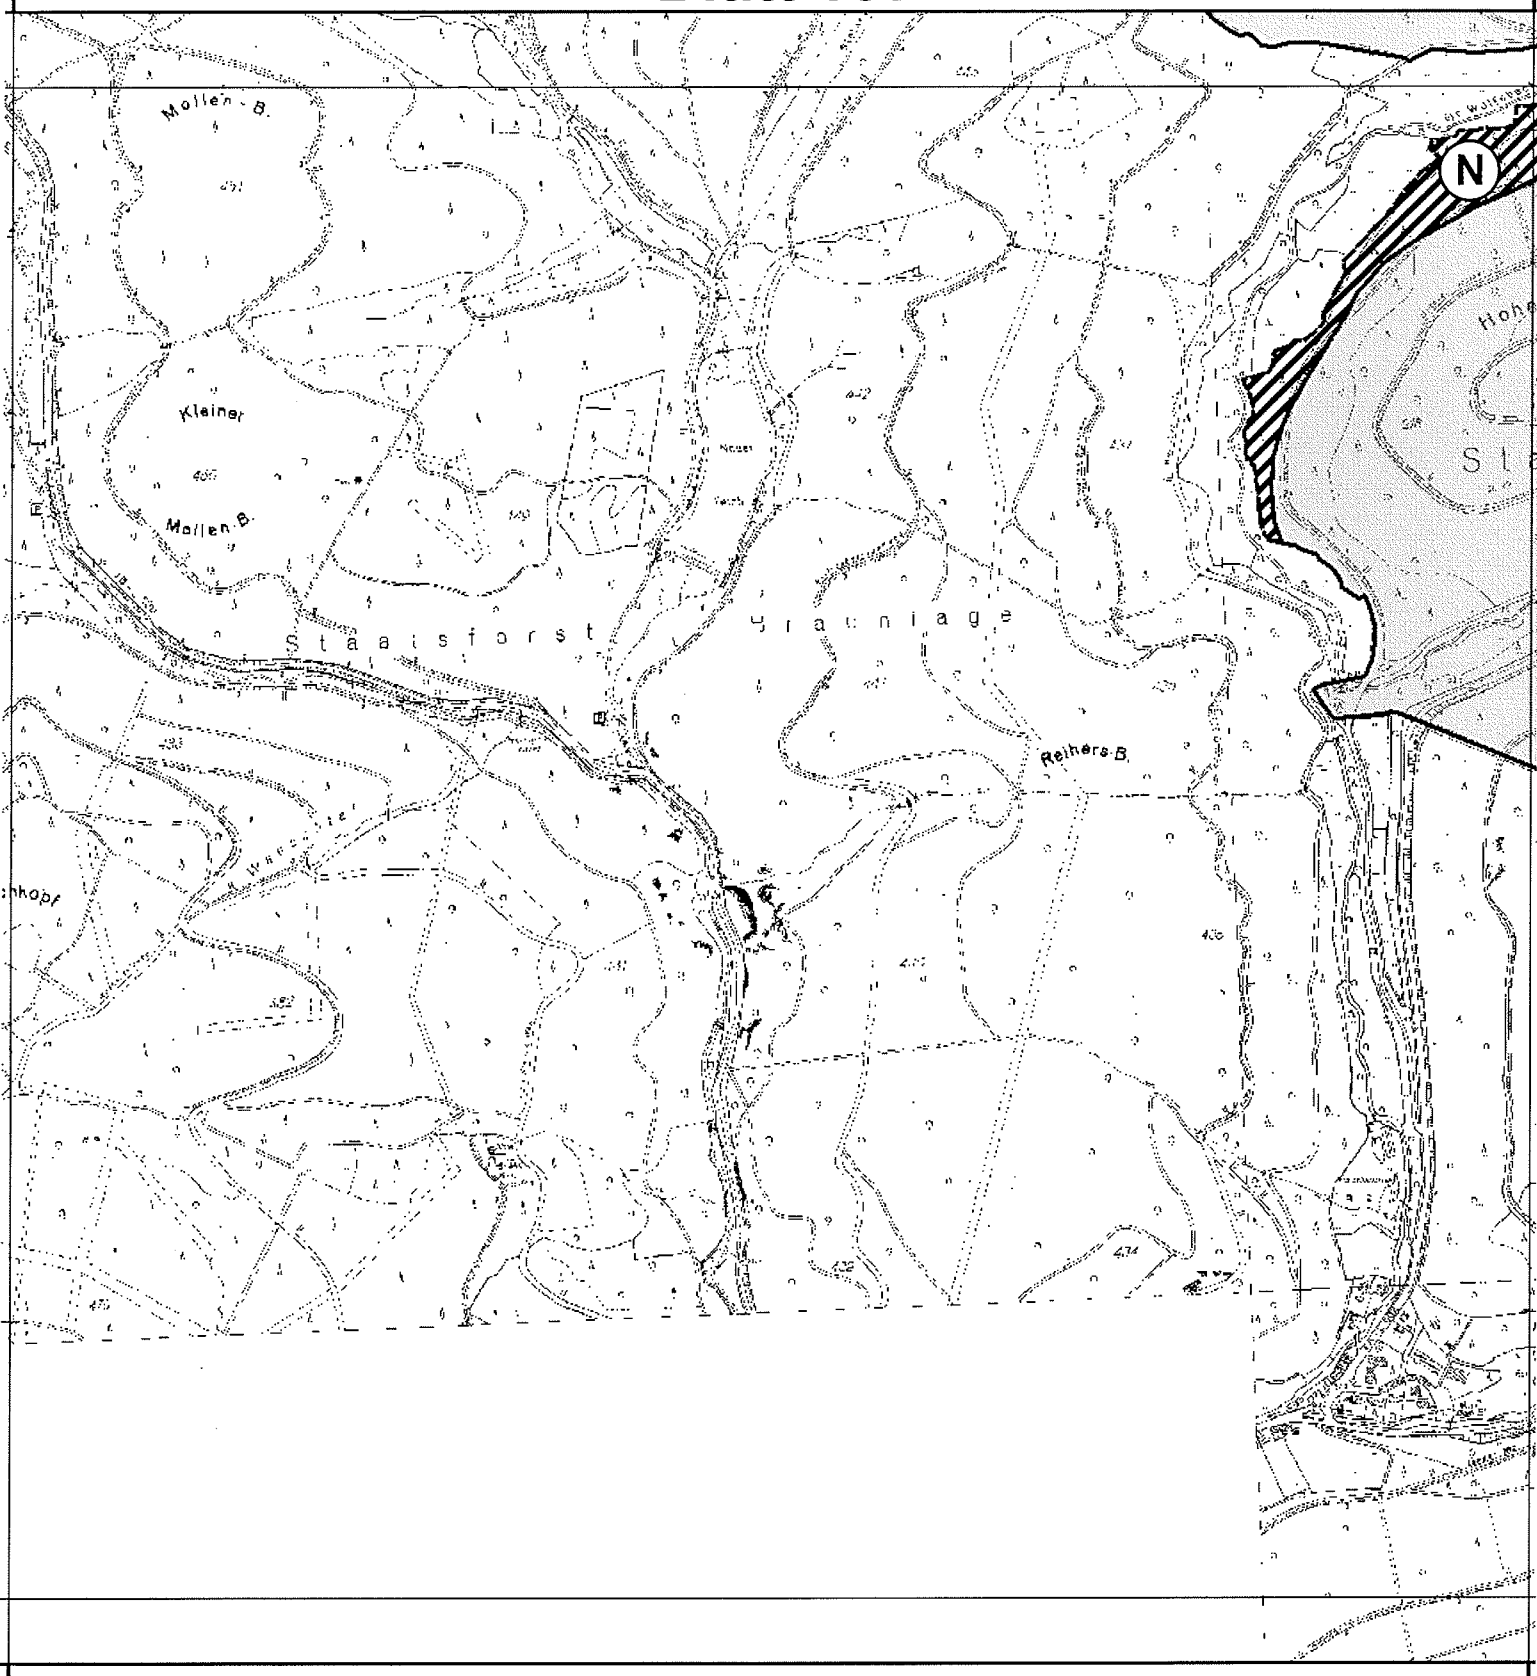

-  LSG Harz Hauptzone
-  Schutzzone N
-  Schutzzone T

Landschaftsschutzgebiet  
"Harz (Landkreis Goslar)"

Verordnung vom 07. DEZ. 2010

1:10.000

Legende

LSG Harz Hauptzone

Schutzzone N

Schutzzone T