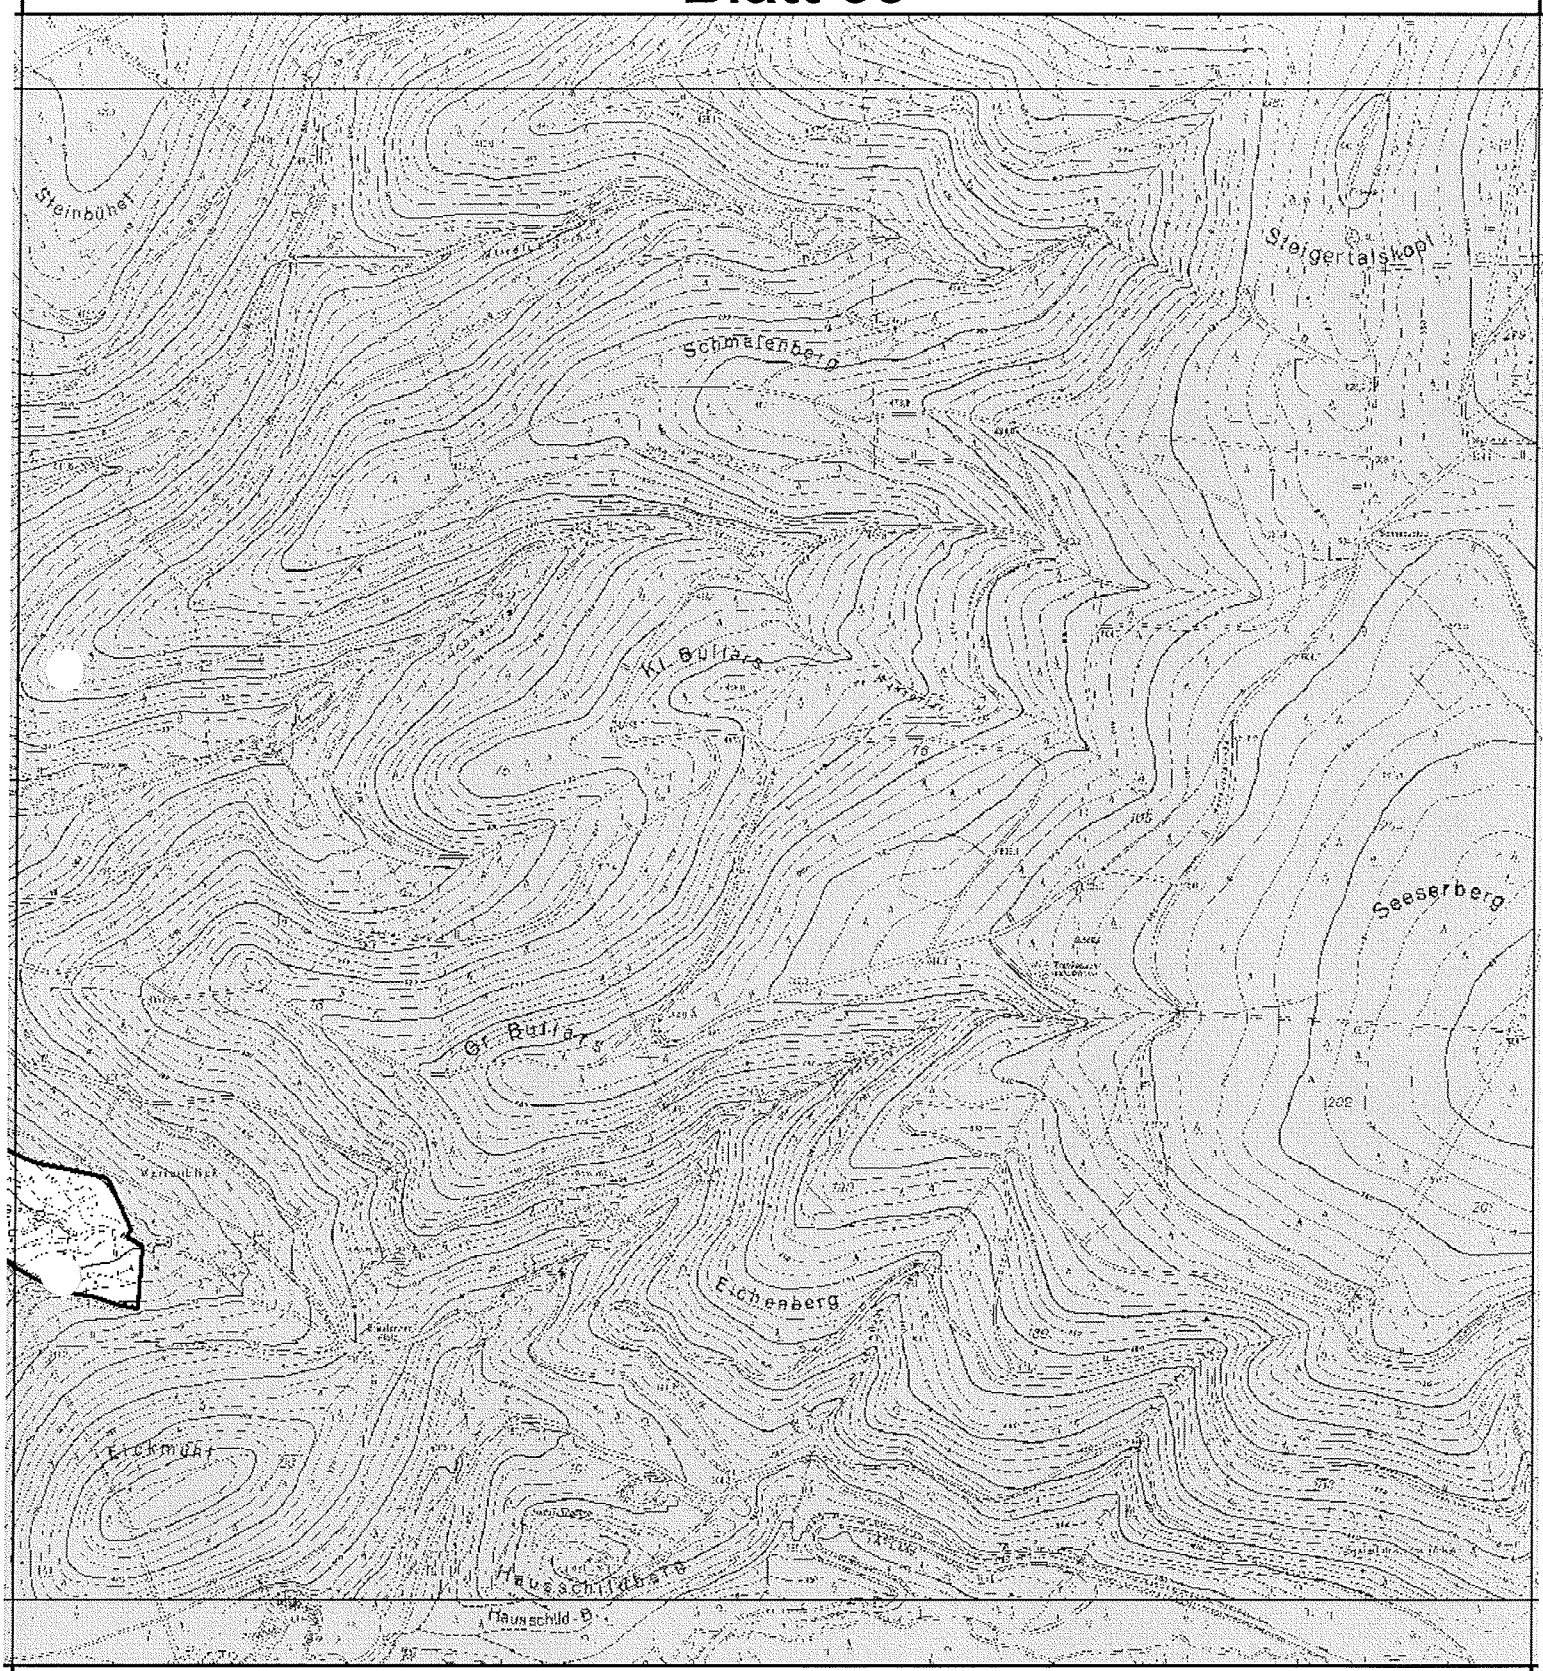

### Legende

-  LSG Harz Hauptzone
-  Schutzzone N
-  Schutzzone T

**Landschaftsschutzgebiet  
"Harz (Landkreis Goslar)"**

Verordnung vom 7. DEZ. 2010

1:10.000

**Legende**

-  LSG Harz Hauptzone
-  Schutzzone N
-  Schutzzone T