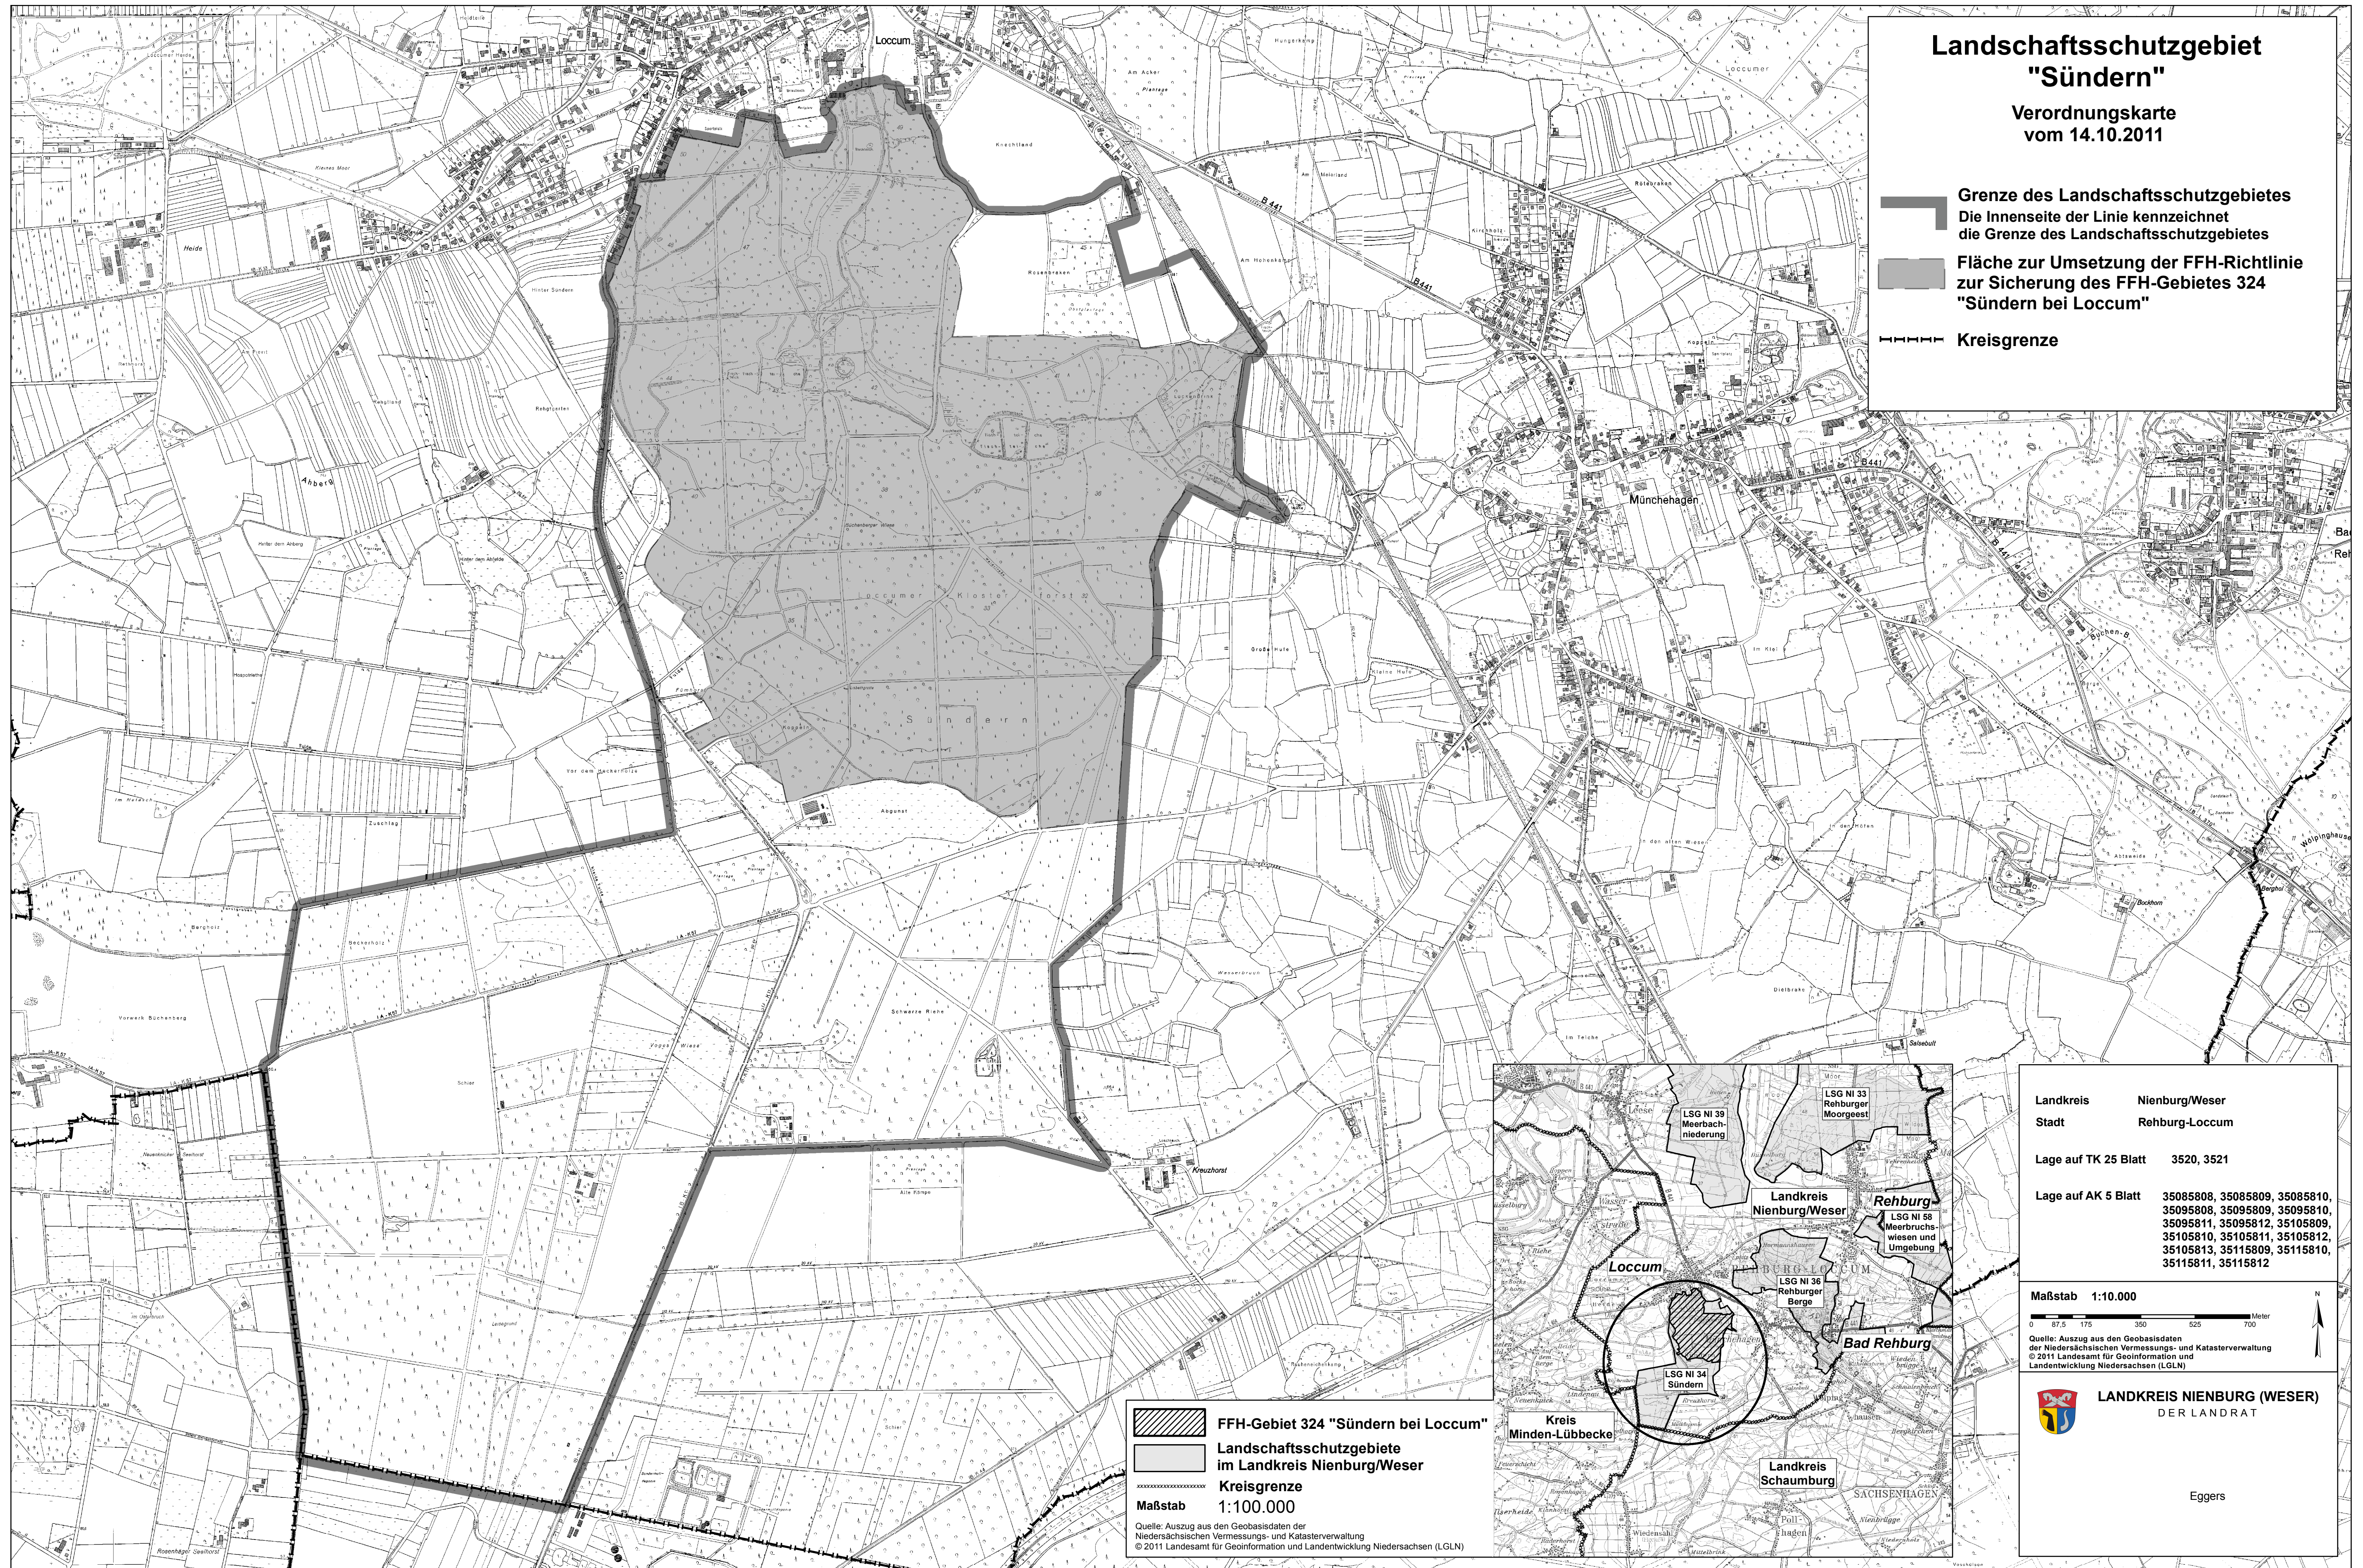

# Landschaftsschutzgebiet "Sündern"

Verordnungskarte  
vom 14.10.2011

-  Grenze des Landschaftsschutzgebietes  
Die Innenseite der Linie kennzeichnet  
die Grenze des Landschaftsschutzgebietes
-  Fläche zur Umsetzung der FFH-Richtlinie  
zur Sicherung des FFH-Gebietes 324  
"Sündern bei Loccum"
-  Kreisgrenze

Landkreis	Nienburg/Weser
Stadt	Rehburg-Loccum
Lage auf TK 25 Blatt	3520, 3521
Lage auf AK 5 Blatt	35085808, 35085809, 35085810, 35095808, 35095809, 35095810, 35095811, 35095812, 35105809, 35105810, 35105811, 35105812, 35105813, 35115809, 35115810, 35115811, 35115812
Maßstab	1:10.000

 FFH-Gebiet 324 "Sündern bei Loccum"

 Landschaftsschutzgebiete  
im Landkreis Nienburg/Weser

 Kreisgrenze

Maßstab 1:10.000

Quelle: Auszug aus den Geobasisdaten der  
Niedersächsischen Vermessungs- und Katasterverwaltung  
© 2011 Landesamt für Geoinformation und Landentwicklung Niedersachsen (LGLN)

 **LANDKREIS NIENBURG (WESER)**  
DER LANDRAT

Eggers