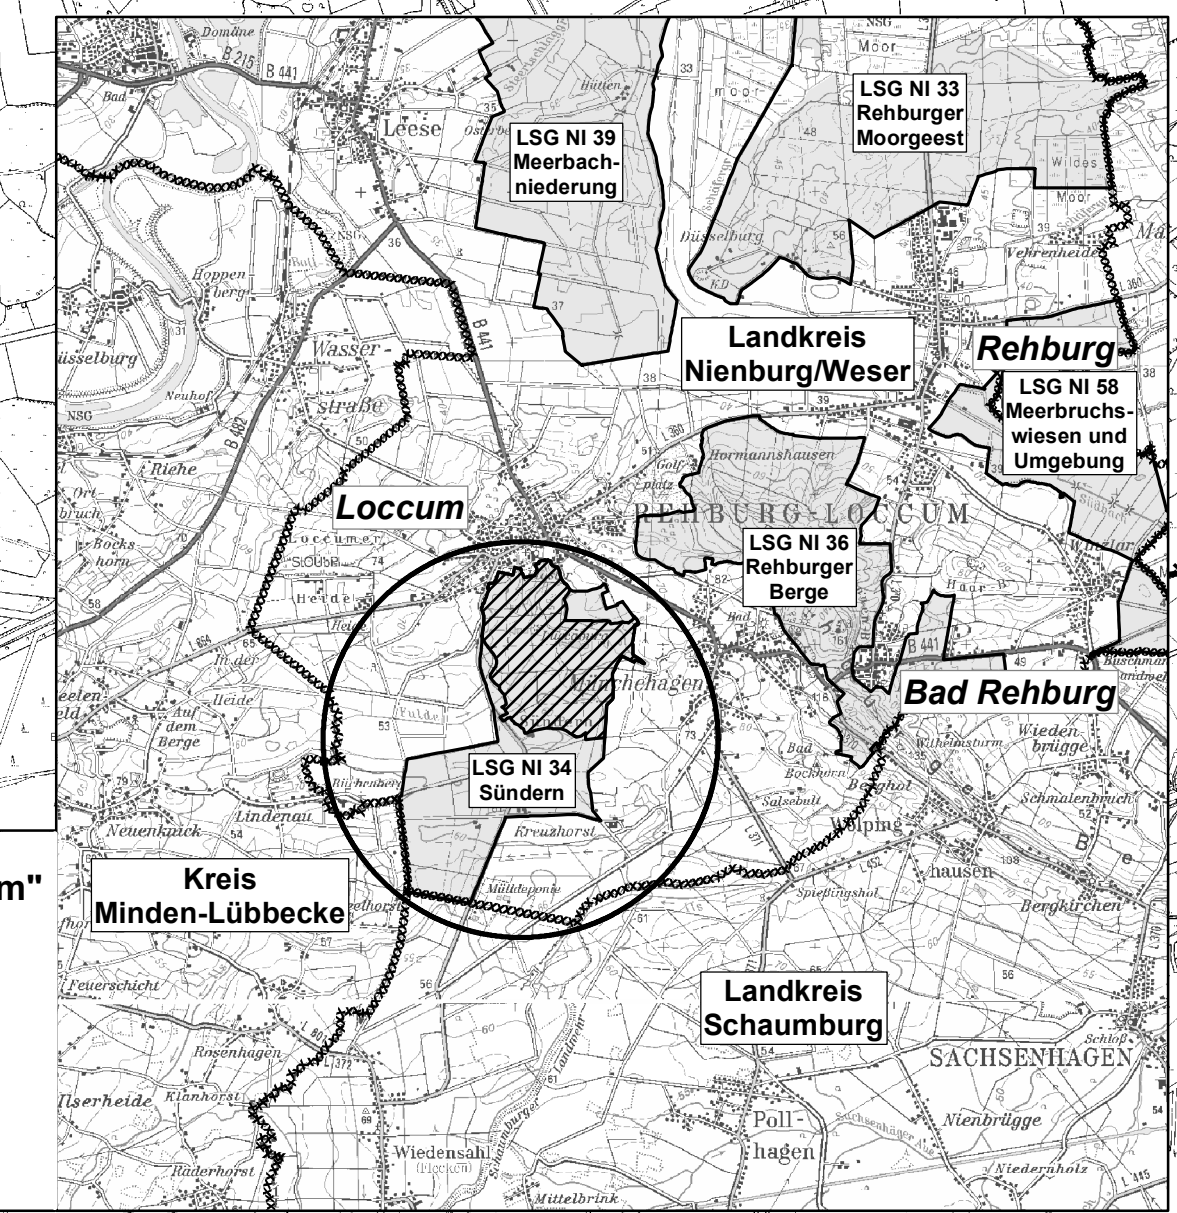

# Landschaftsschutzgebiet "Sündern"

Verordnungskarte  
vom 14.10.2011

-  Grenze des Landschaftsschutzgebietes  
Die Innenseite der Linie kennzeichnet  
die Grenze des Landschaftsschutzgebietes
-  Fläche zur Umsetzung der FFH-Richtlinie  
zur Sicherung des FFH-Gebietes 324  
"Sündern bei Loccum"
-  Kreisgrenze

Landkreis	Nienburg/Weser
Stadt	Rehburg-Loccum
Lage auf TK 25 Blatt	3520, 3521
Lage auf AK 5 Blatt	35085808, 35085809, 35085810, 35095808, 35095809, 35095810, 35095811, 35095812, 35105809, 35105810, 35105811, 35105812, 35105813, 35115809, 35115810, 35115811, 35115812
Maßstab	1:10.000

 FFH-Gebiet 324 "Sündern bei Loccum"

 Landschaftsschutzgebiete  
im Landkreis Nienburg/Weser

 Kreisgrenze

Maßstab 1:10.000

Quelle: Auszug aus den Geobasisdaten der  
Niedersächsischen Vermessungs- und Katasterverwaltung  
© 2011 Landesamt für Geoinformation und Landentwicklung Niedersachsen (LGLN)

 **LANDKREIS NIENBURG (WESER)**  
DER LANDRAT

Eggers