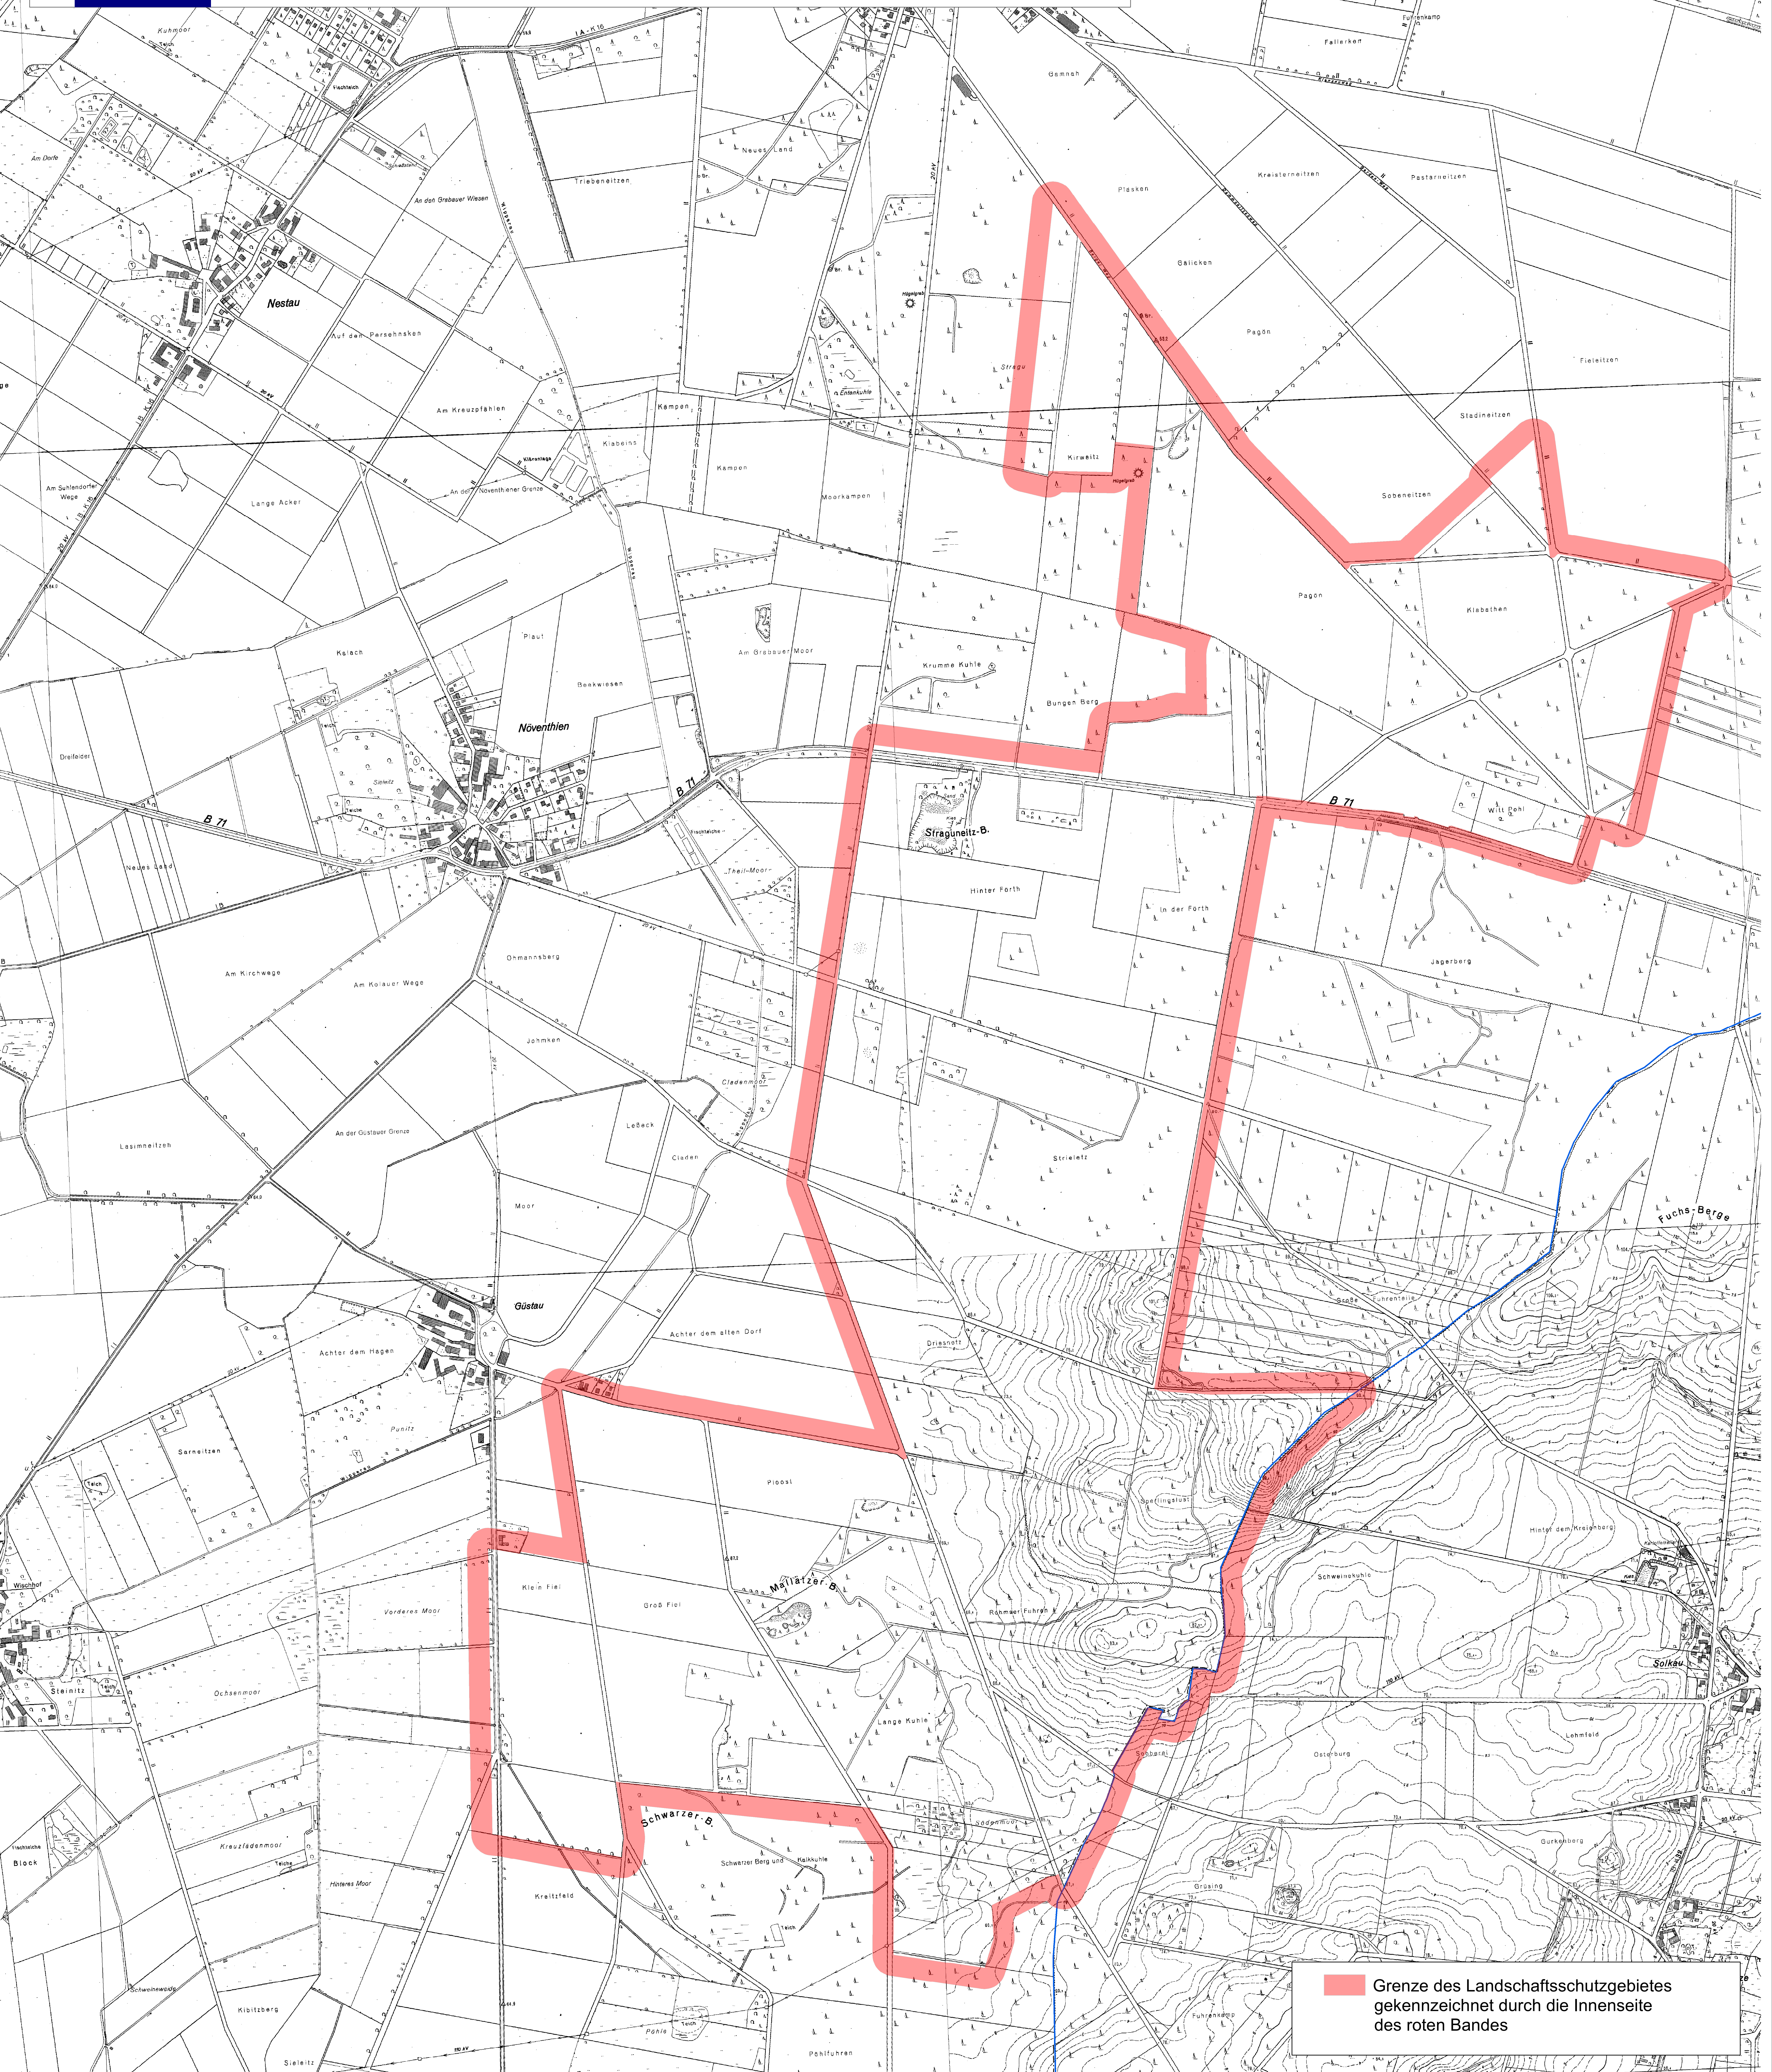

**Landkreis Uelzen
Der Landrat
Landschaftsschutzgebiet "Drawehn -
Teilgebiet im Landkreis Uelzen"**

Maßgebliche Karte zur Verordnung vom 16.12.2014
Kartengrundlage: DK 5

Maßstab: 1: 5.000

 Grenze des Landschaftsschutzgebietes
gekennzeichnet durch die Innenseite
des roten Bandes