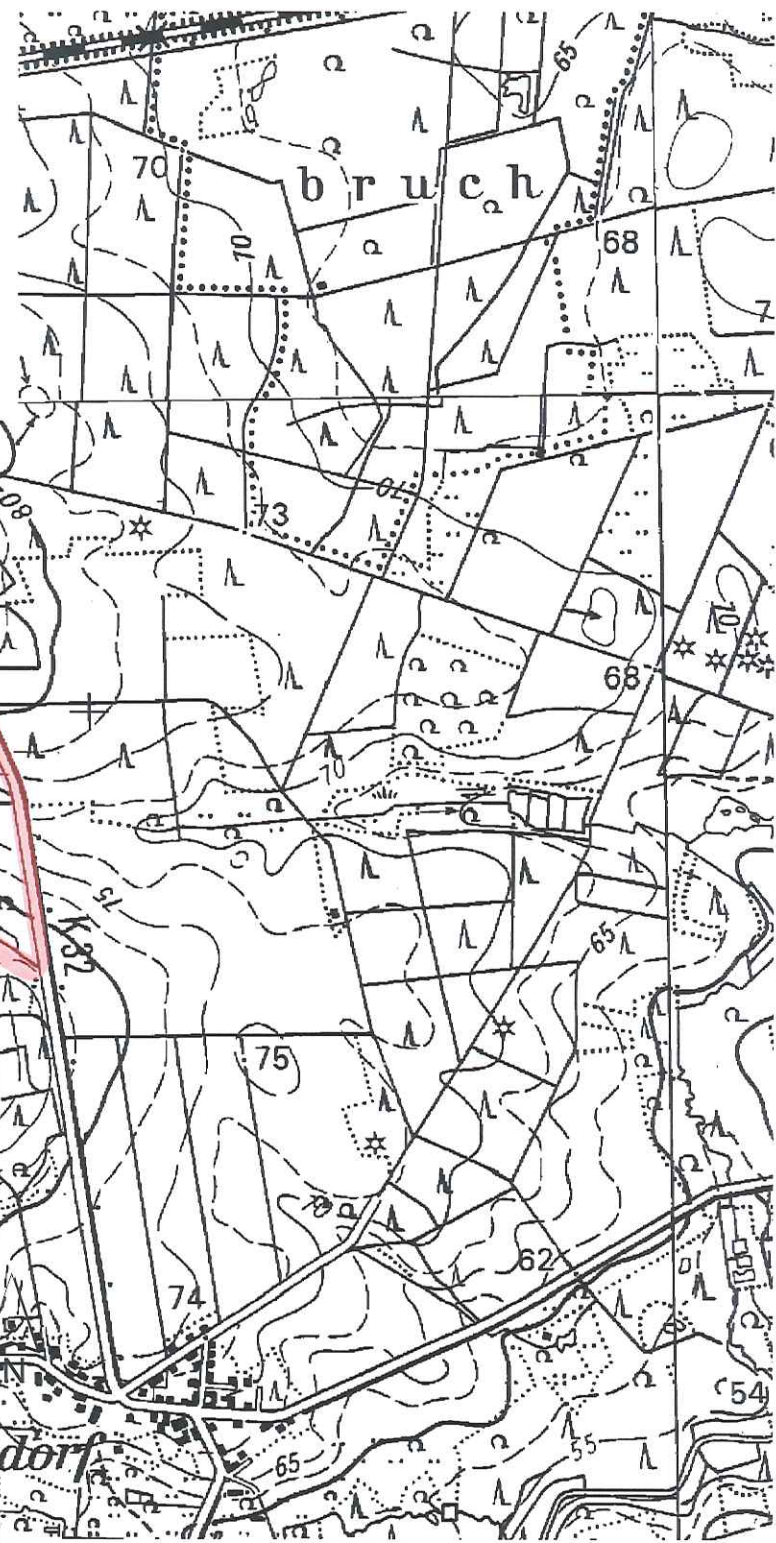

Landkreis Uelzen Landschaftsschutzgebiet "Ellerndorfer Wacholderheide" Übersichtskarte zur Verordnung vom 14.10.2014

Lage im
Kreisgebiet

Landschaftsschutzgebiet (Grenze gekennzeichnet durch die Innenseite des roten Bandes)

Maßstab 1:20000

N

Kartengrundlage: TK 1:50000

Quelle: Auszug aus den Geobasidaten
des Landesamtes für Geoinformation
und Landentwicklung Niedersachsen